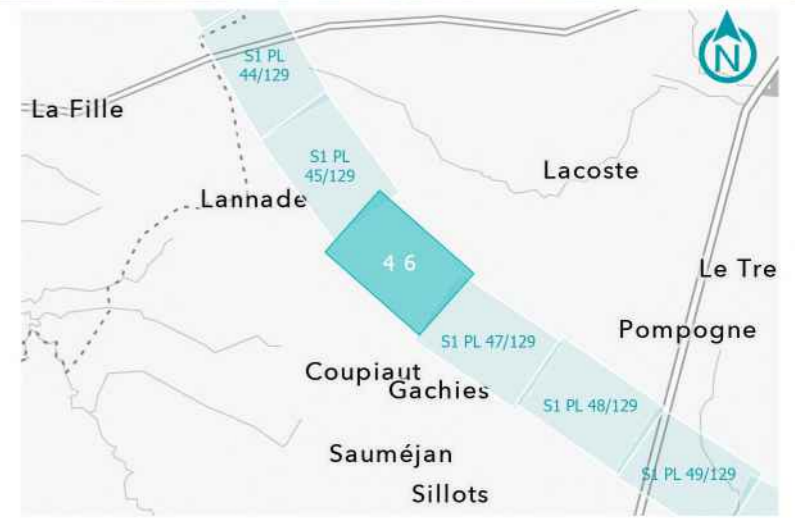

GPSO - DÉLIMITATION ET CARACTÉRISATION DES ZONES HUMIDES

TRONÇON BORDEAUX - TOULOUSE
Département du Lot-et-Garonne (47)
Section 1 - Planche 46/129

LÉGENDE

- Sondage non conclusif
- Sondage non humide
- Sondage humide
- Habitat humide sur critère végétation
- Habitat non humide ou pro parte