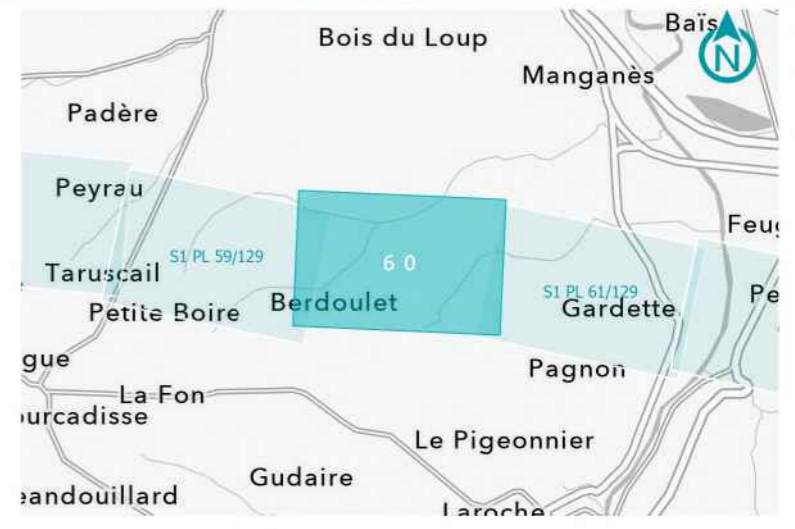

GPSO - DÉLIMITATION ET CARACTÉRISATION DES ZONES HUMIDES

TRONÇON BORDEAUX - TOULOUSE
Département du Lot-et-Garonne (47)
Section 1 - Planche 60/129

LÉGENDE

- Sondage non conclusif
- Sondage non humide
- Sondage humide
- Habitat humide sur critère végétation
- Habitat non humide ou pro parte