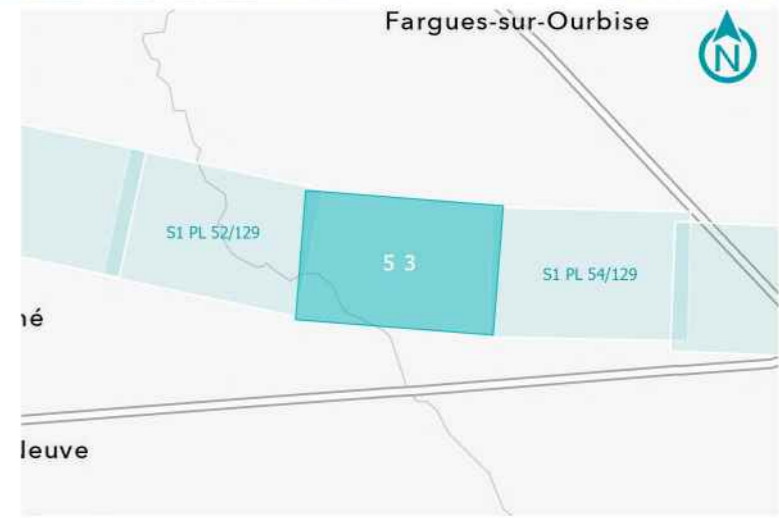

GPSO - DÉLIMITATION ET CARACTÉRISATION DES ZONES HUMIDES

TRONÇON BORDEAUX - TOULOUSE
Département du Lot-et-Garonne (47)
Section 1 - Planche 53/129

LÉGENDE

- Sondage non conclusif
- Sondage non humide
- Sondage humide
- Habitat humide sur critère végétation
- Habitat non humide ou pro parte