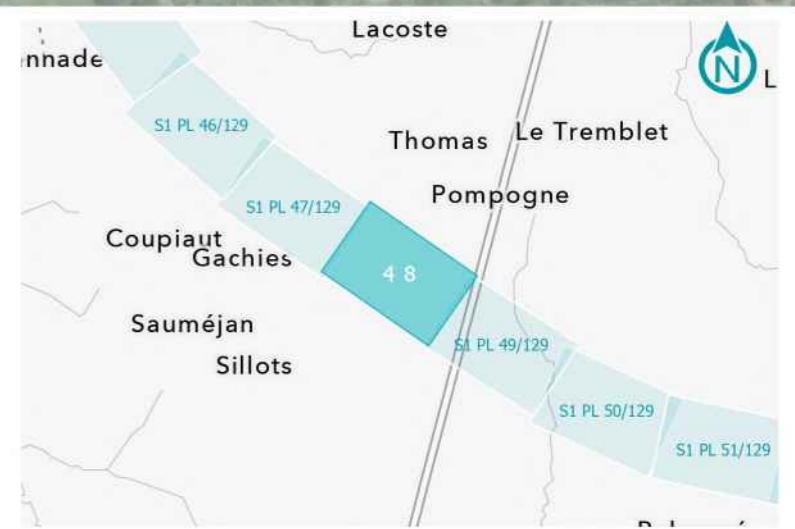

GPSO - DÉLIMITATION ET CARACTÉRISATION DES ZONES HUMIDES

TRONÇON BORDEAUX - TOULOUSE
Département du Lot-et-Garonne (47)
Section 1 - Planche 48/129

LÉGENDE

- Sondage non conclusif
- Sondage non humide
- Sondage humide
- Habitat humide sur critère végétation
- Habitat non humide ou pro parte