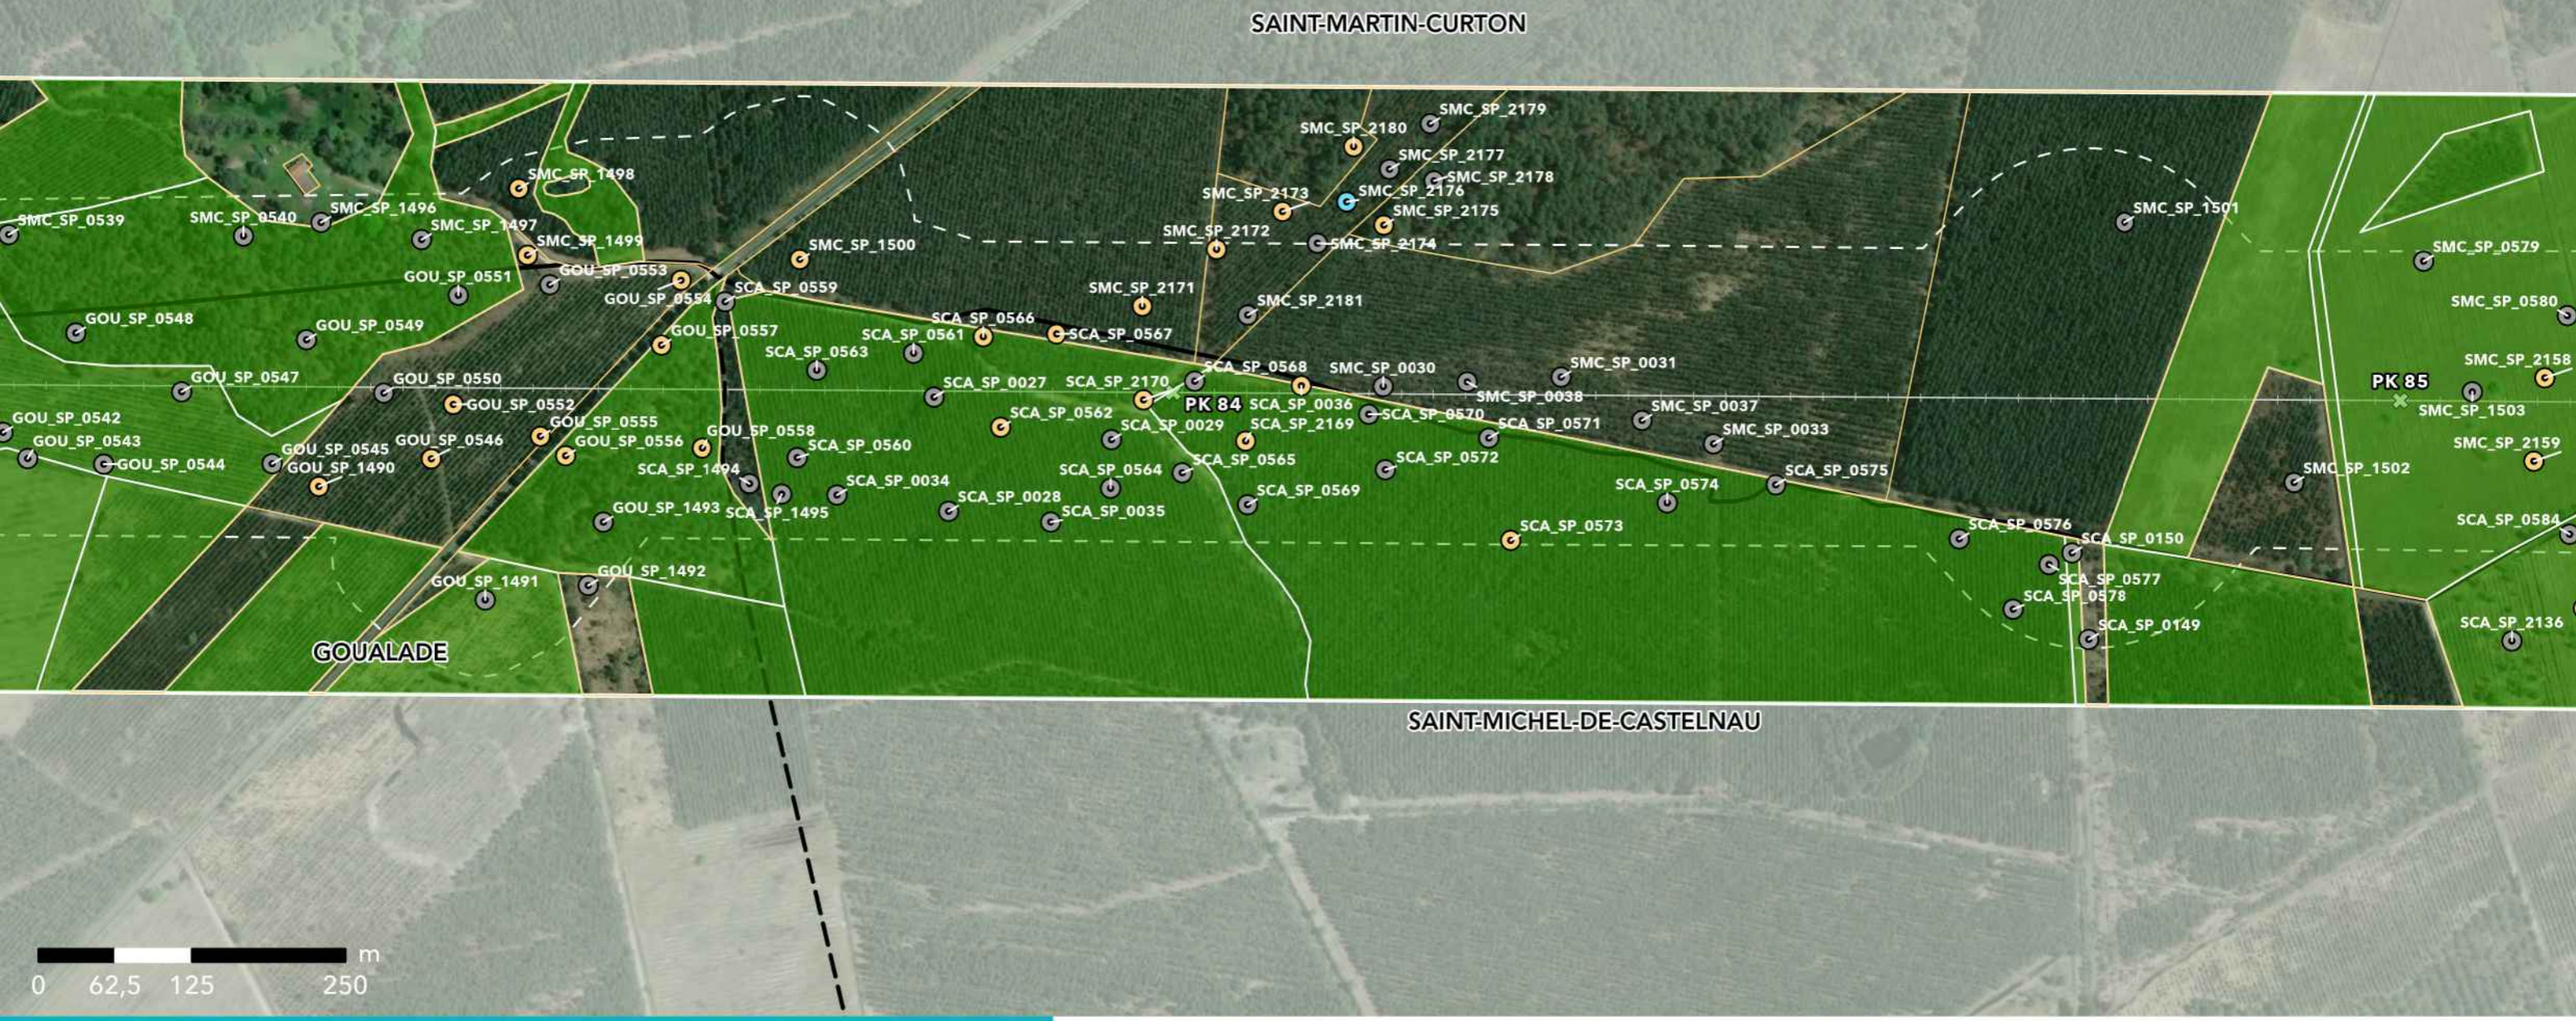

GPSO - DÉLIMITATION ET CARACTÉRISATION DES ZONES HUMIDES

TRONÇON BORDEAUX - TOULOUSE
Départements de la Gironde et du Lot-et-Garonne (33/47)
Section 1 - Planche 41/129

LÉGENDE

- Sondage non conclusif
- Sondage non humide
- Sondage humide
- Habitat humide sur critère végétation
- Habitat non humide ou pro parte