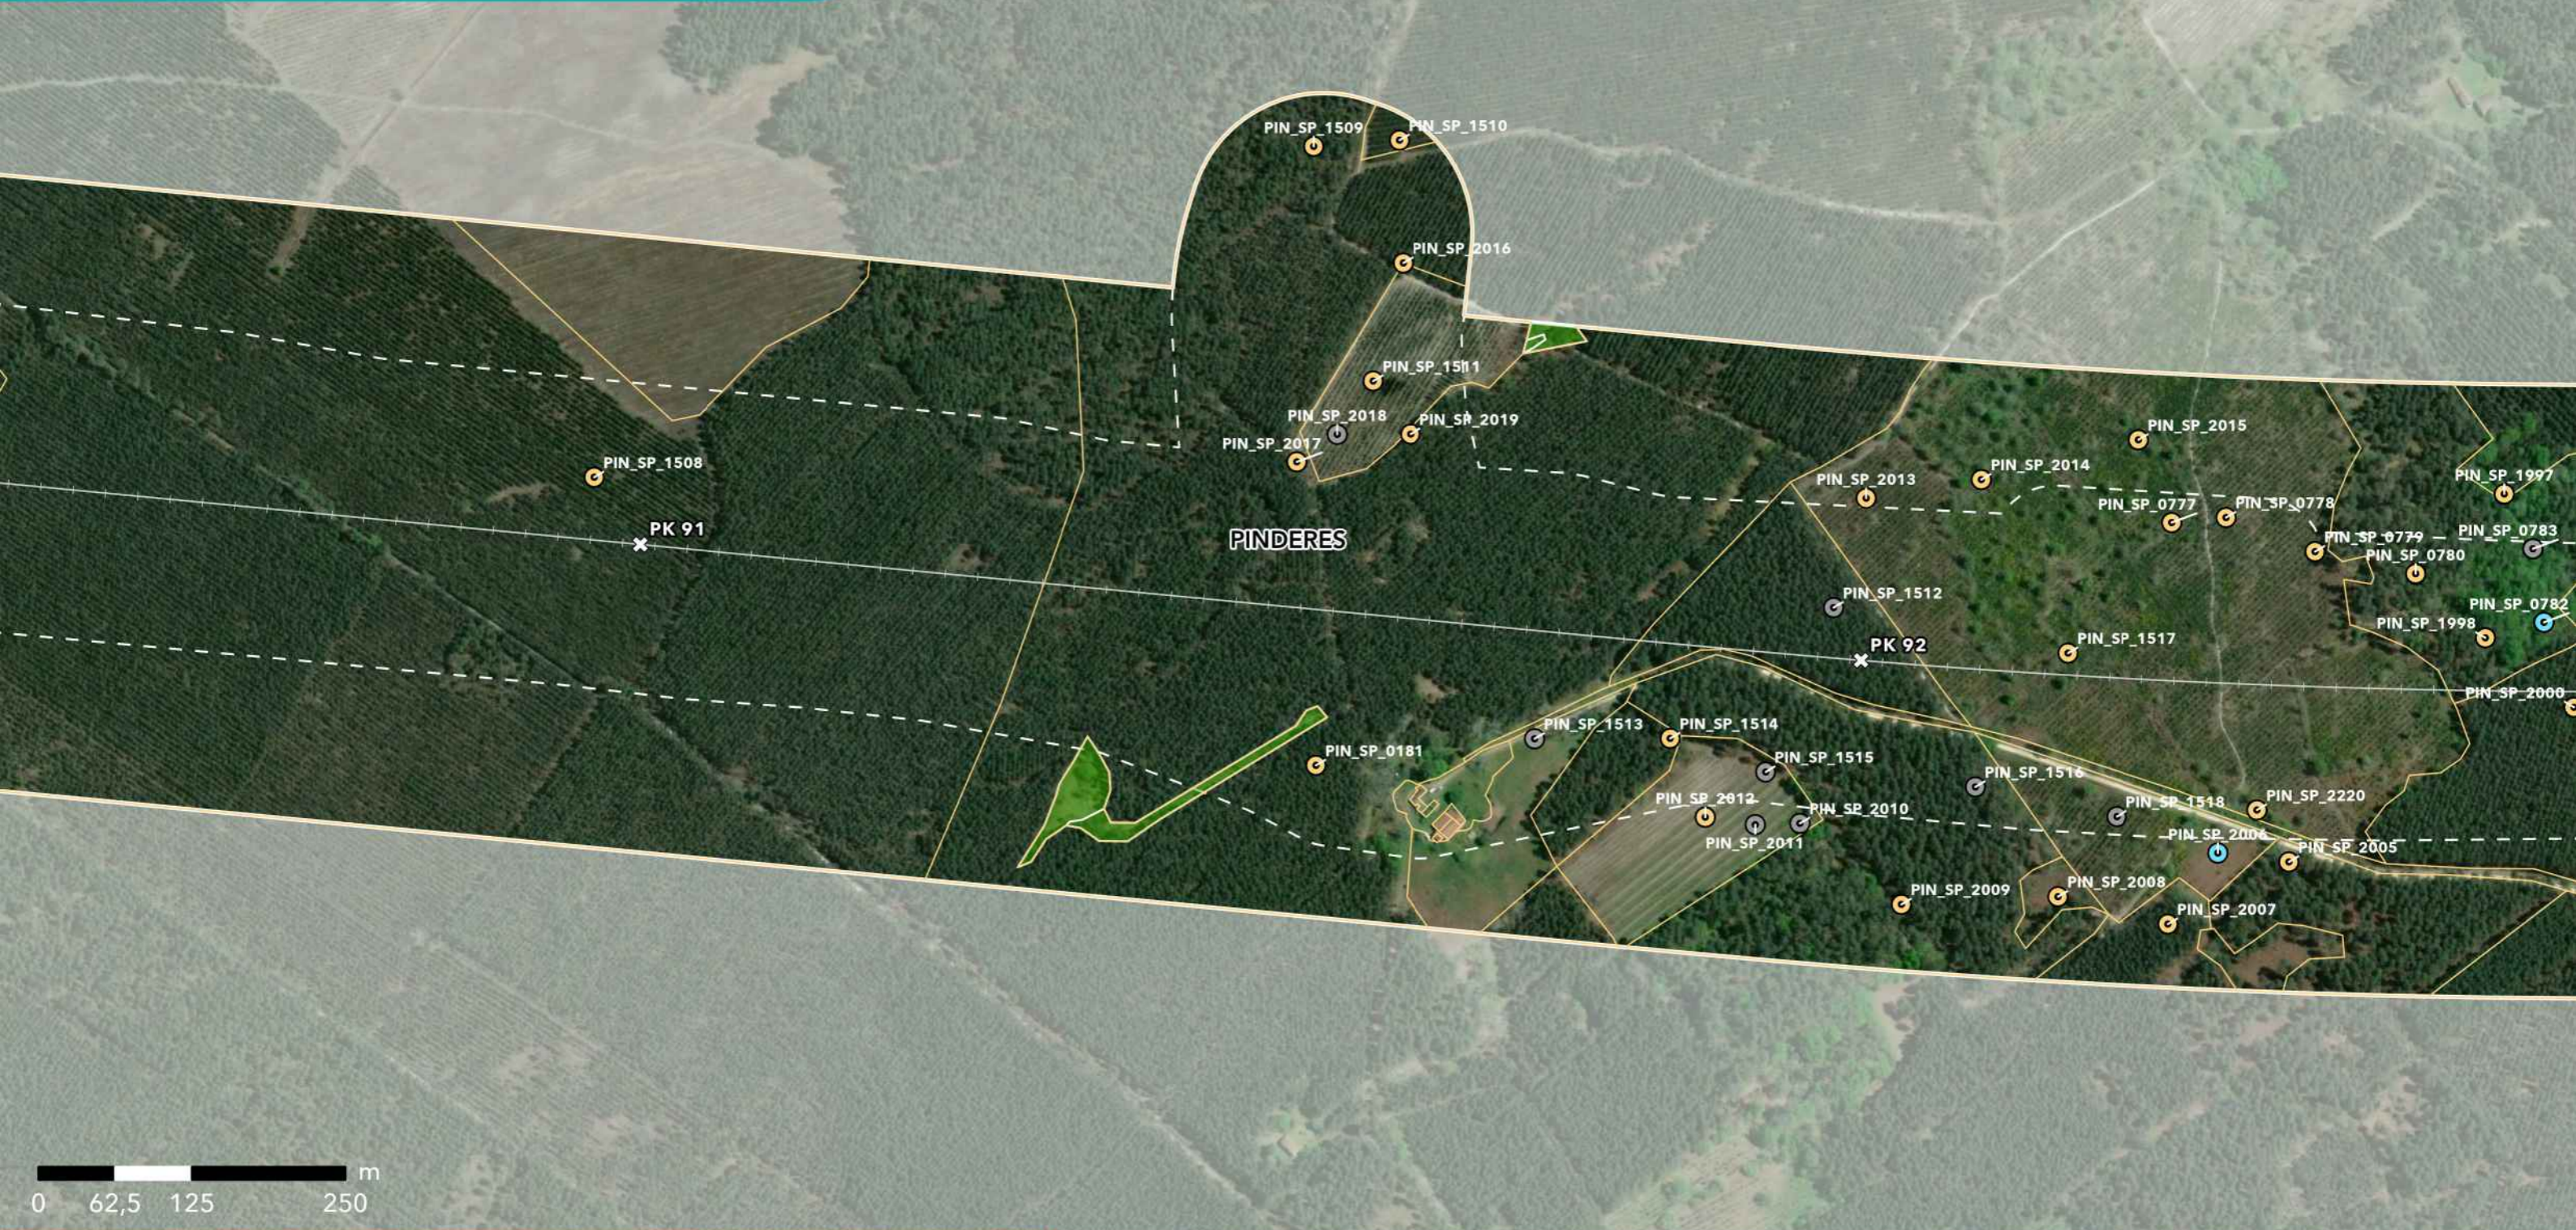

GPSO - DÉLIMITATION ET CARACTÉRISATION DES ZONES HUMIDES

TRONÇON BORDEAUX - TOULOUSE
Départements de la Gironde et du Lot-et-Garonne (33/47)
Section 1 - Planche 45/129

LÉGENDE

- Sondage non conclusif
- Sondage non humide
- Sondage humide
- Habitat humide sur critère végétation
- Habitat non humide ou pro parte