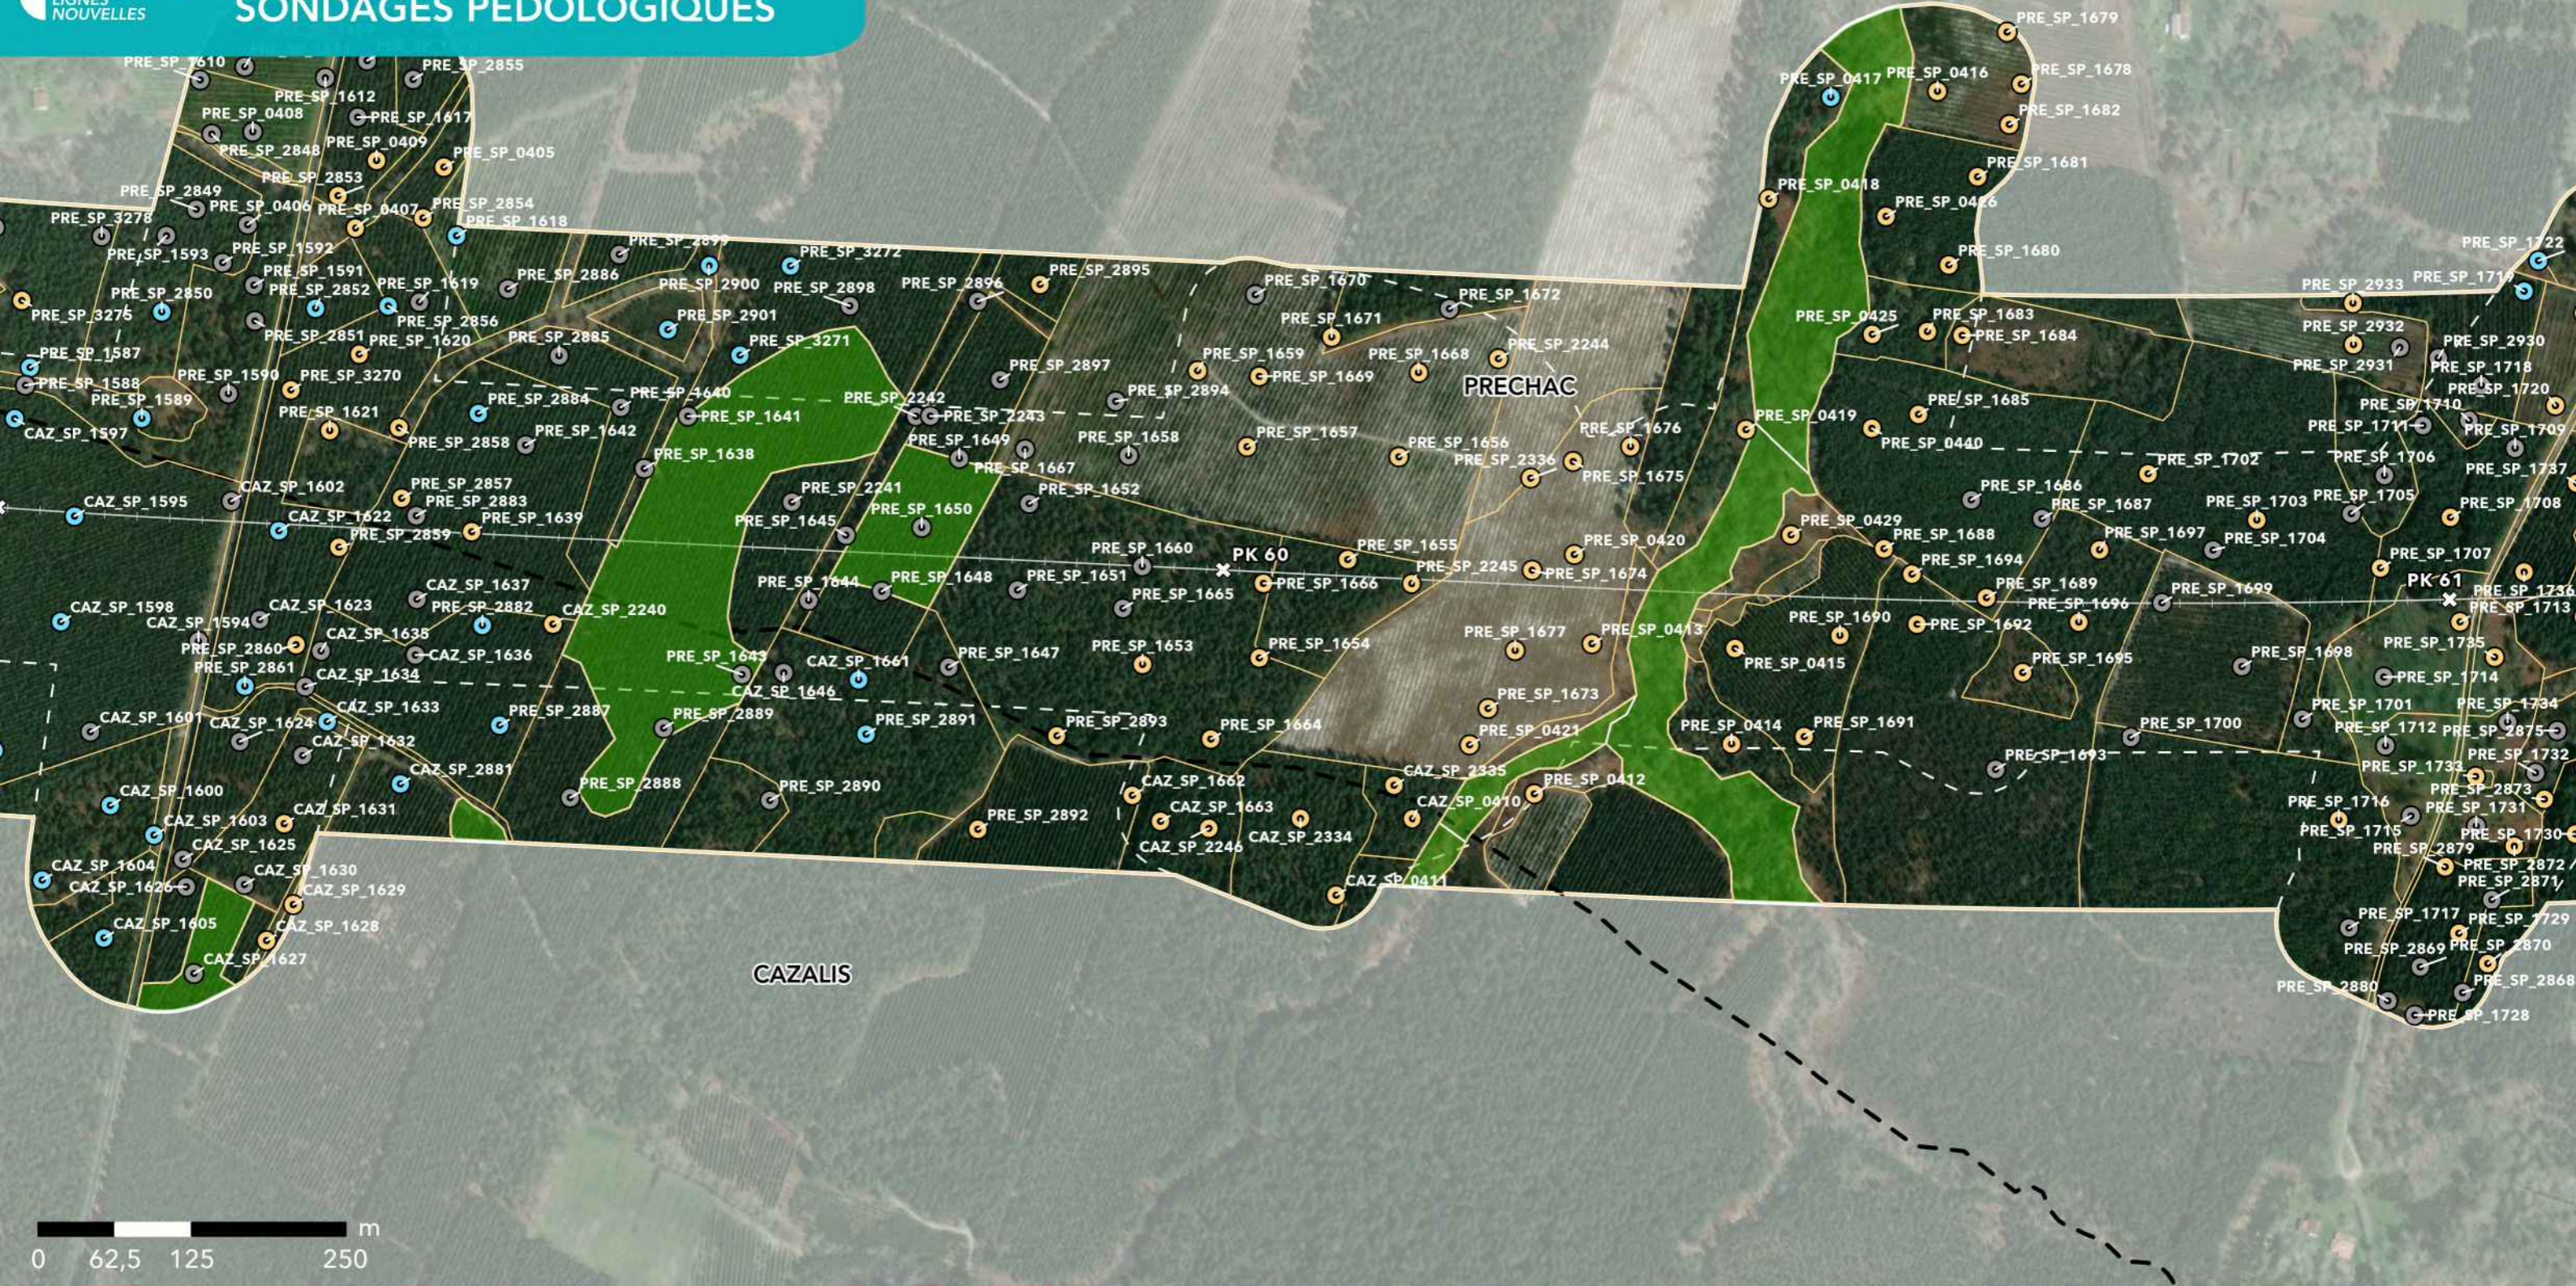

GPSO - DÉLIMITATION ET CARACTÉRISATION DES ZONES HUMIDES

TRONÇON BORDEAUX - TOULOUSE
Département de la Gironde (33)
Section 1 - Planche 26/129

LÉGENDE

- Sondage non conclusif
- Sondage non humide
- Sondage humide
- Habitat humide sur critère végétation
- Habitat non humide ou pro parte