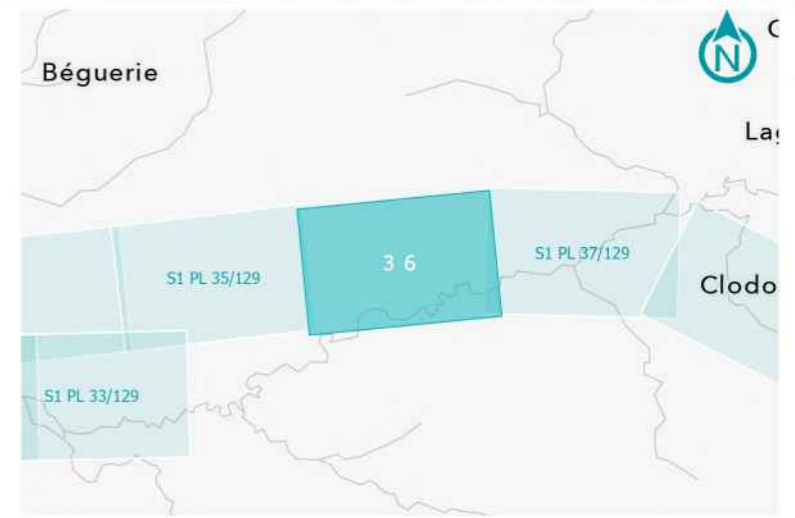

GPSO - DÉLIMITATION ET CARACTÉRISATION DES ZONES HUMIDES

TRONÇON BORDEAUX - TOULOUSE
Département de la Gironde (33)
Section 1 - Planche 36/129

LÉGENDE

- Sondage non conclusif
- Sondage non humide
- Sondage humide
- Habitat humide sur critère végétation
- Habitat non humide ou pro parte