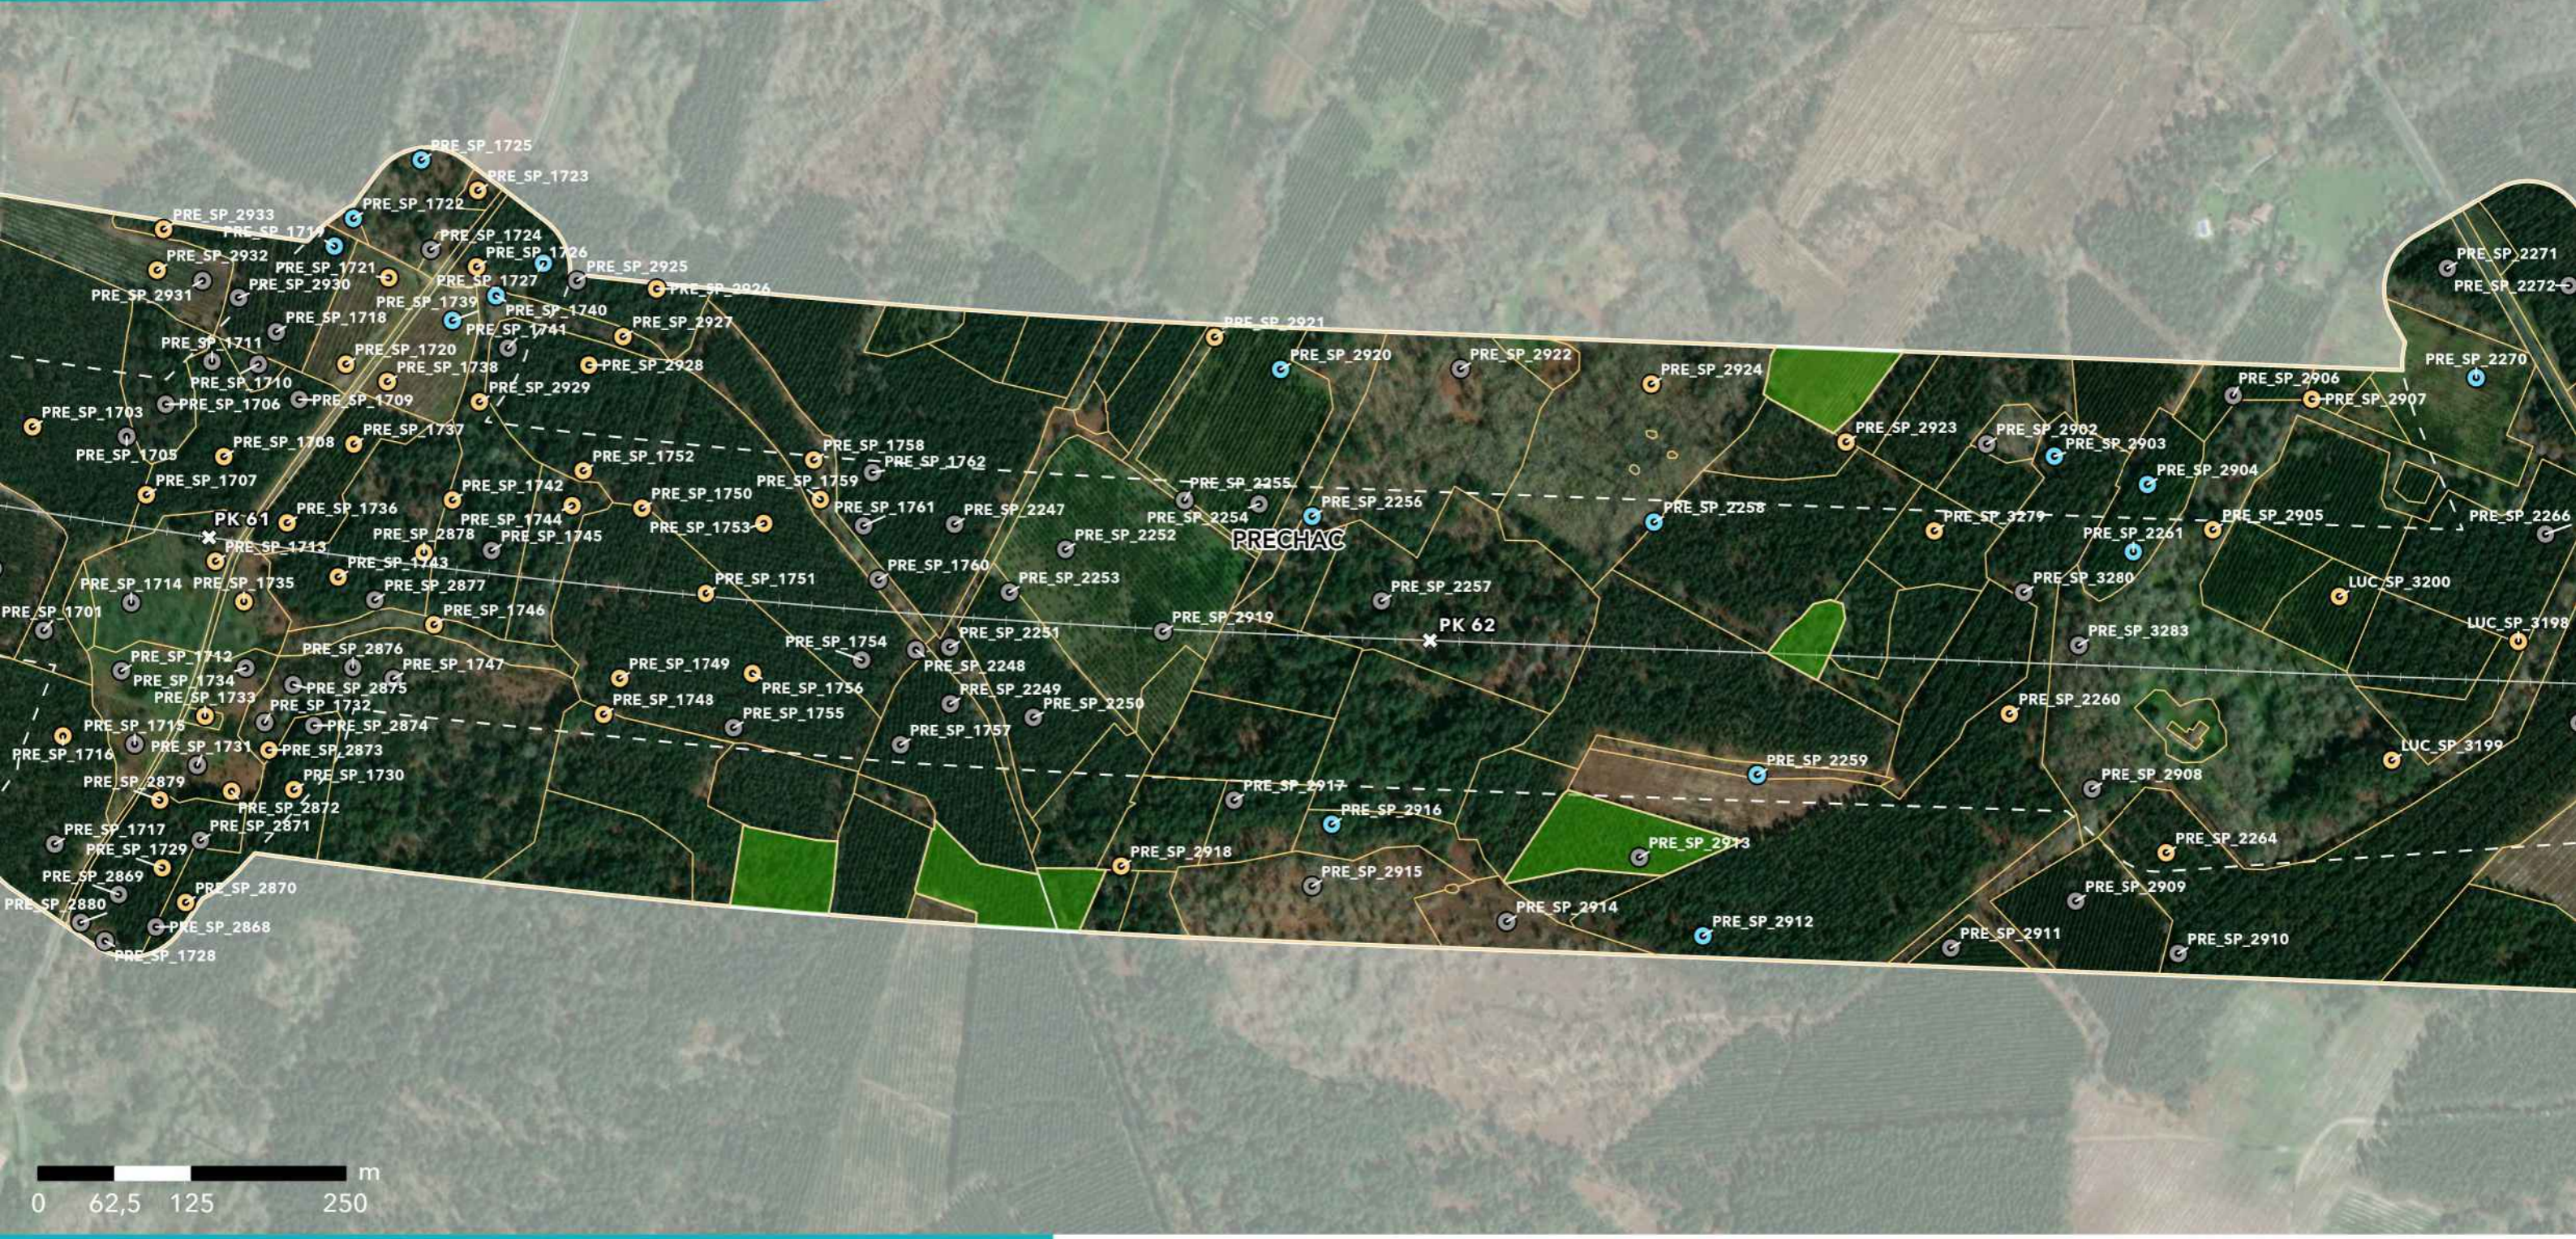

GPSO - DÉLIMITATION ET CARACTÉRISATION DES ZONES HUMIDES

TRONÇON BORDEAUX - TOULOUSE
Département de la Gironde (33)
Section 1 - Planche 27/129

LÉGENDE

- Sondage non conclusif
- Sondage non humide
- Sondage humide
- Habitat humide sur critère végétation
- Habitat non humide ou pro parte