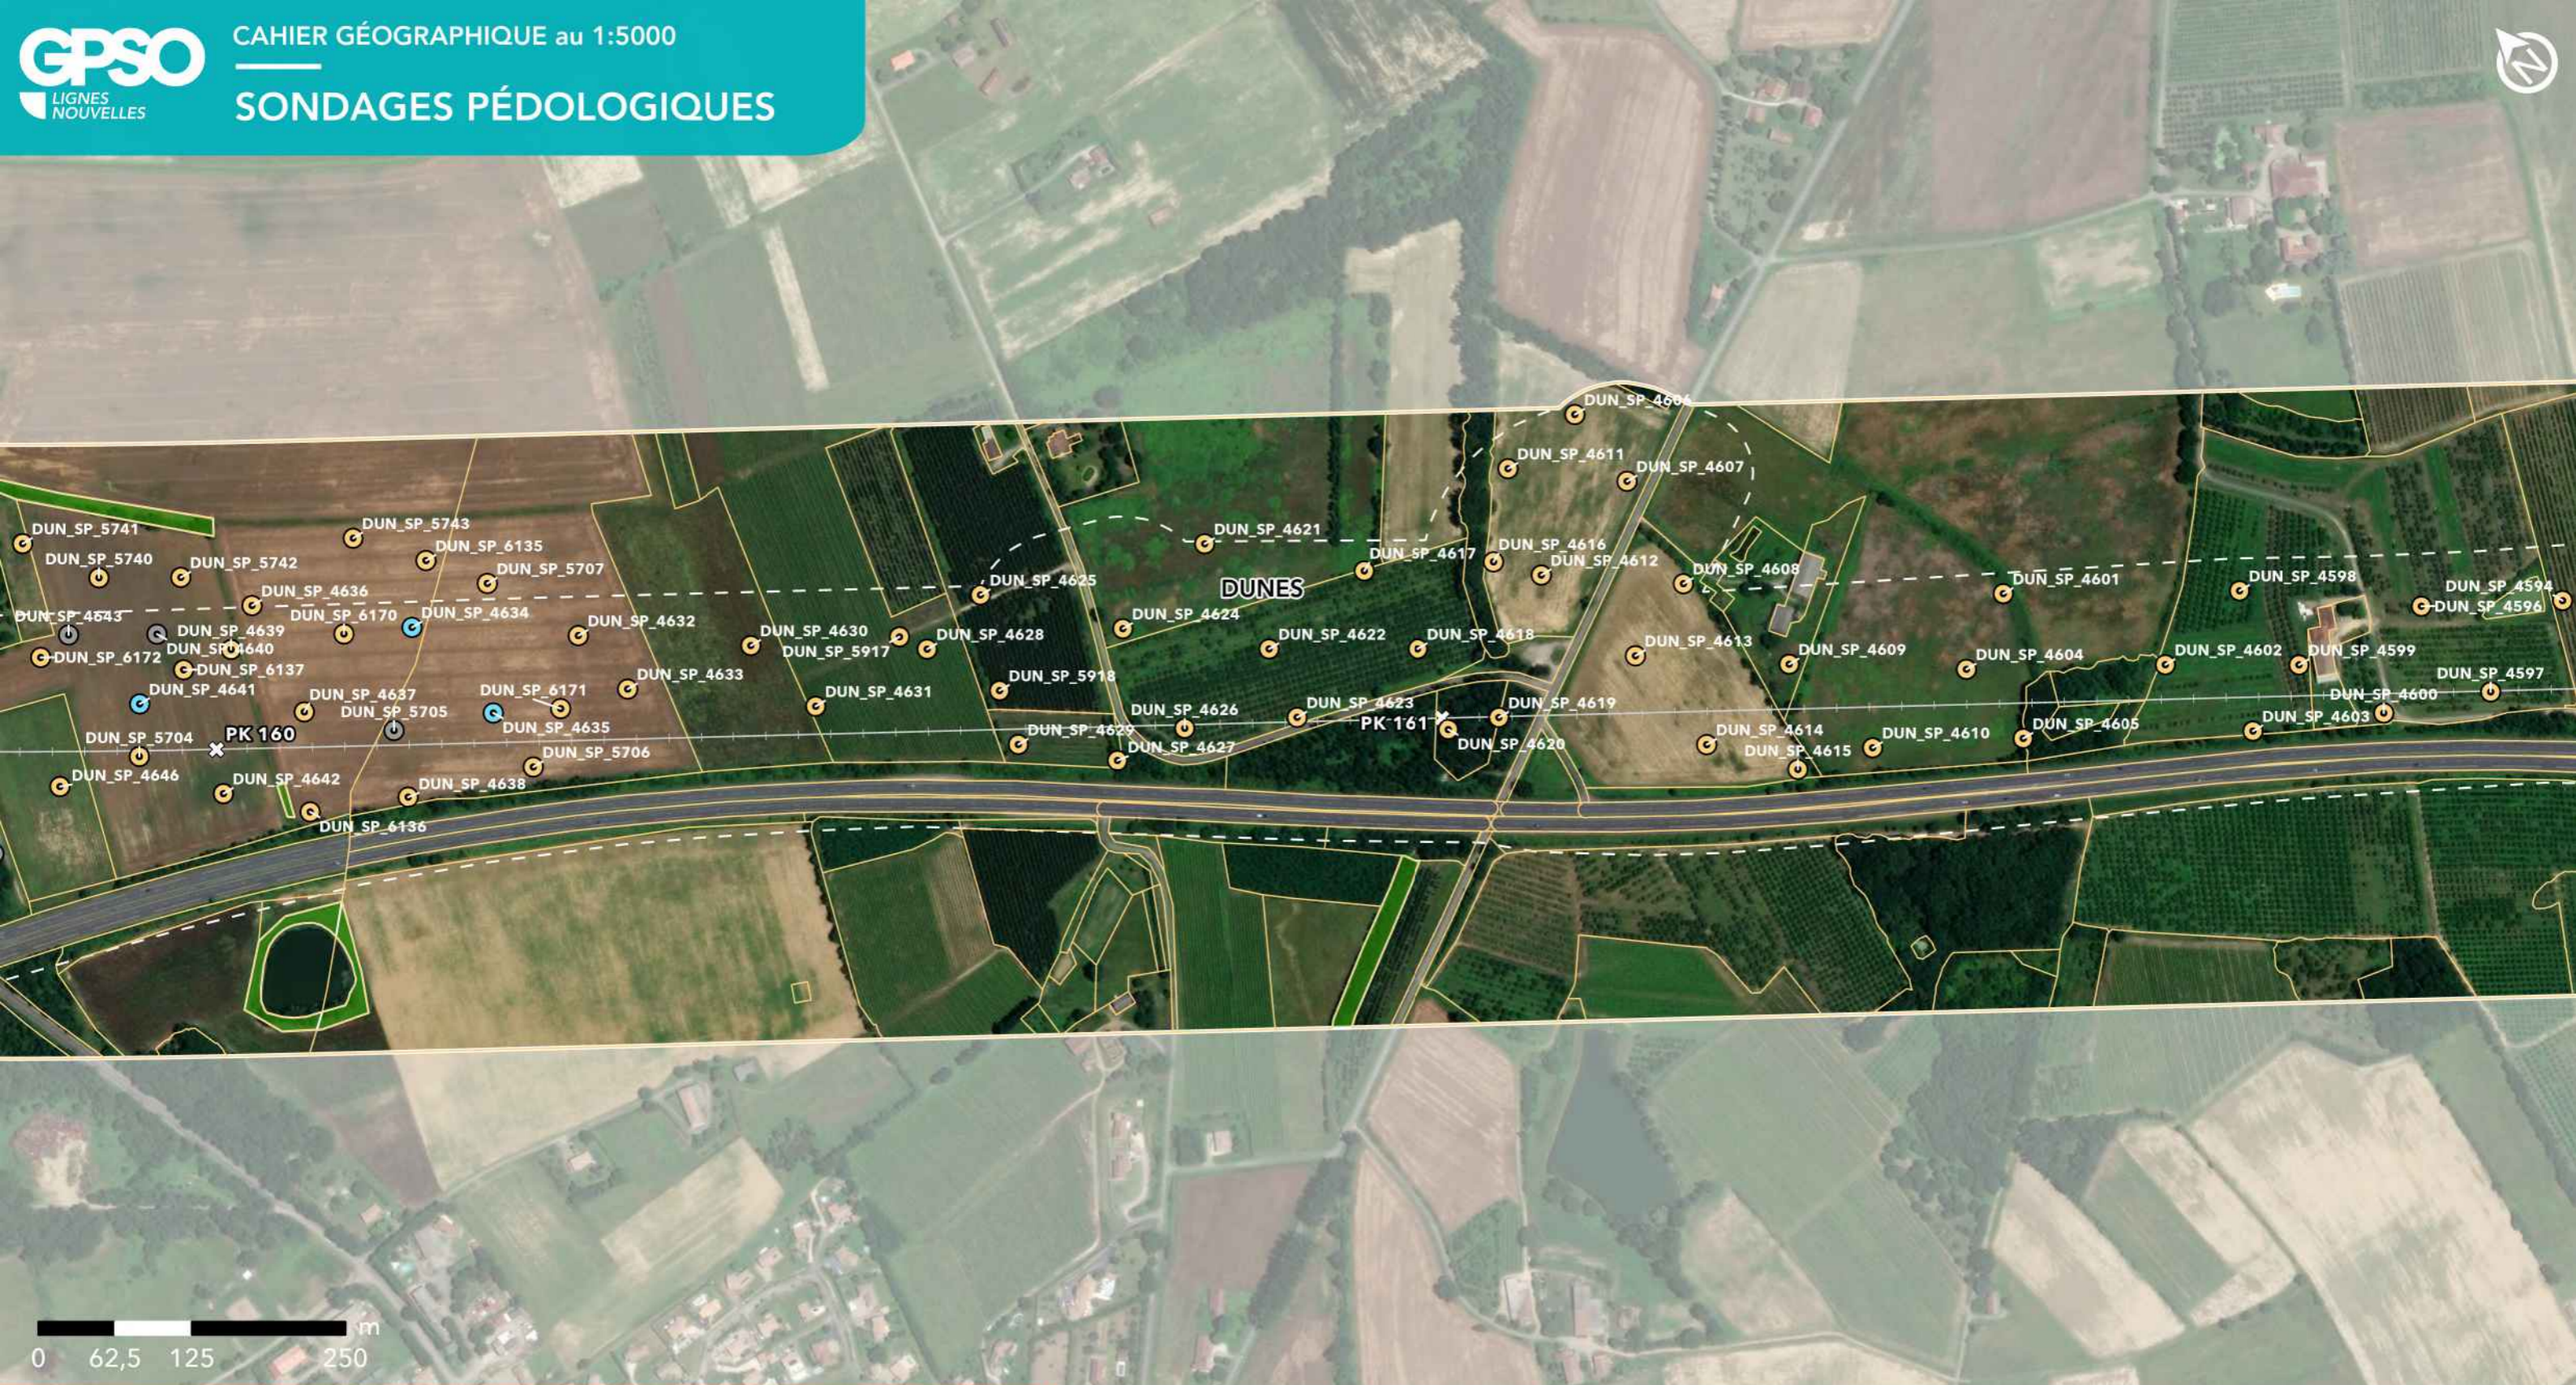

GPSO - DÉLIMITATION ET CARACTÉRISATION DES ZONES HUMIDES

TRONÇON BORDEAUX - TOULOUSE
Départements du Lot-et-Garonne et du Tarn-et-Garonne (47/82)
Section 2 - Planche 86/129

LÉGENDE

- Sondage non conclusif
- Sondage non humide
- Sondage humide
- Habitat humide sur critère végétation
- Habitat non humide ou pro parte