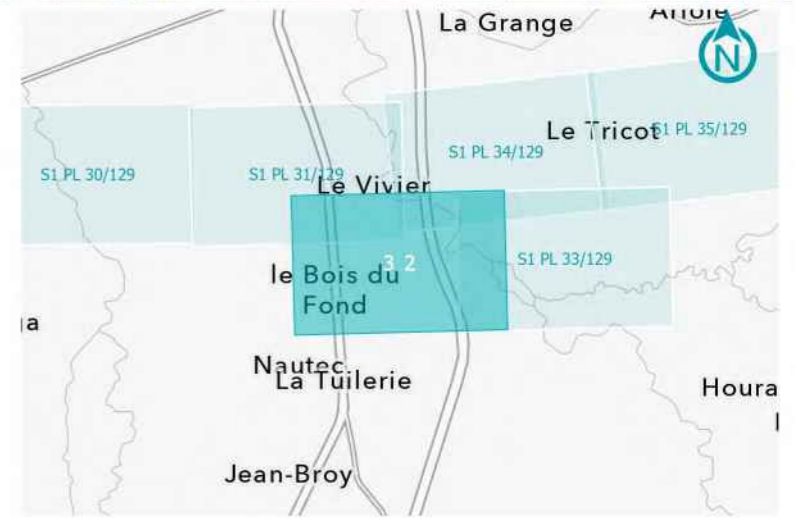

GPSO - DÉLIMITATION ET CARACTÉRISATION DES ZONES HUMIDES

TRONÇON BORDEAUX - TOULOUSE
Département de la Gironde (33)
Section 1 - Planche 32/129

LÉGENDE

- Sondage non conclusif
- Sondage non humide
- Sondage humide
- Habitat humide sur critère végétation
- Habitat non humide ou pro parte