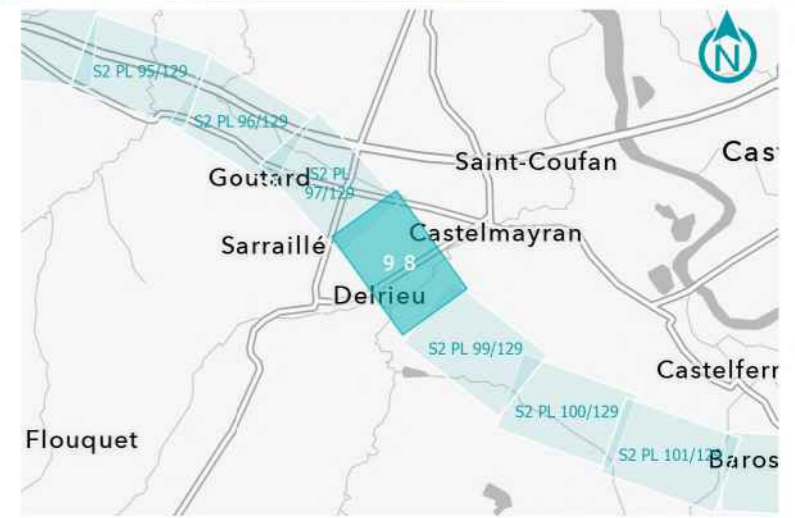

GPSO - DÉLIMITATION ET CARACTÉRISATION DES ZONES HUMIDES

TRONÇON BORDEAUX - TOULOUSE
Département du Tarn-et-Garonne (82)
Section 2 - Planche 98/129

LÉGENDE

- Sondage non conclusif
- Sondage non humide
- Sondage humide
- Habitat humide sur critère végétation
- Habitat non humide ou pro parte