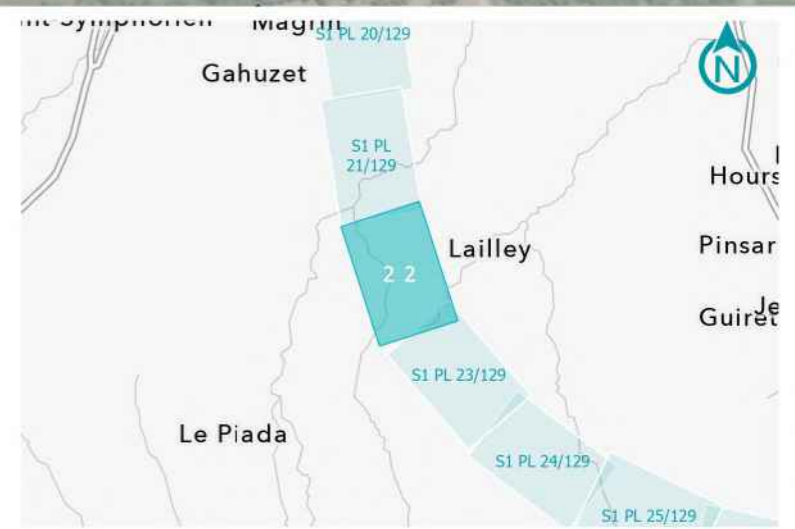

GPSO - DÉLIMITATION ET CARACTÉRISATION DES ZONES HUMIDES

TRONÇON BORDEAUX - TOULOUSE
Département de la Gironde (33)
Section 1 - Planche 22/129

LÉGENDE

- Sondage non conclusif
- Sondage non humide
- Sondage humide
- Habitat humide sur critère végétation
- Habitat non humide ou pro parte