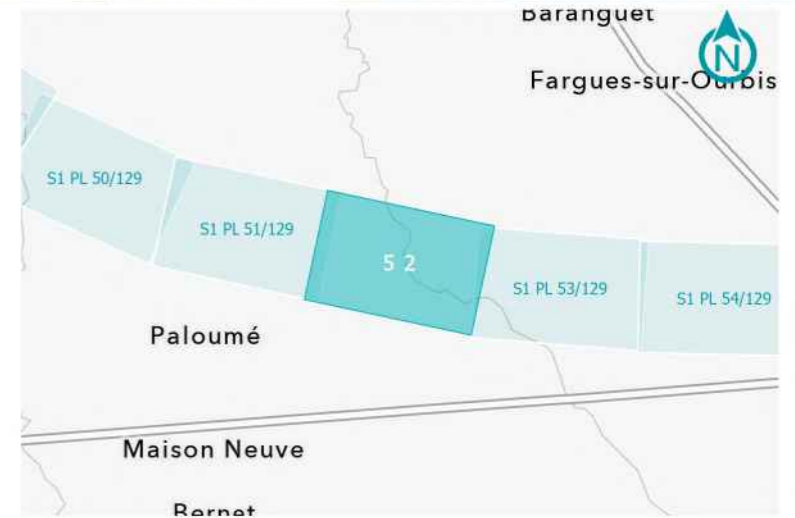

GPSO - DÉLIMITATION ET CARACTÉRISATION DES ZONES HUMIDES

TRONÇON BORDEAUX - TOULOUSE
Département du Lot-et-Garonne (47)
Section 1 - Planche 52/129

LÉGENDE

- Sondage non conclusif
- Sondage non humide
- Sondage humide
- Habitat humide sur critère végétation
- Habitat non humide ou pro parte