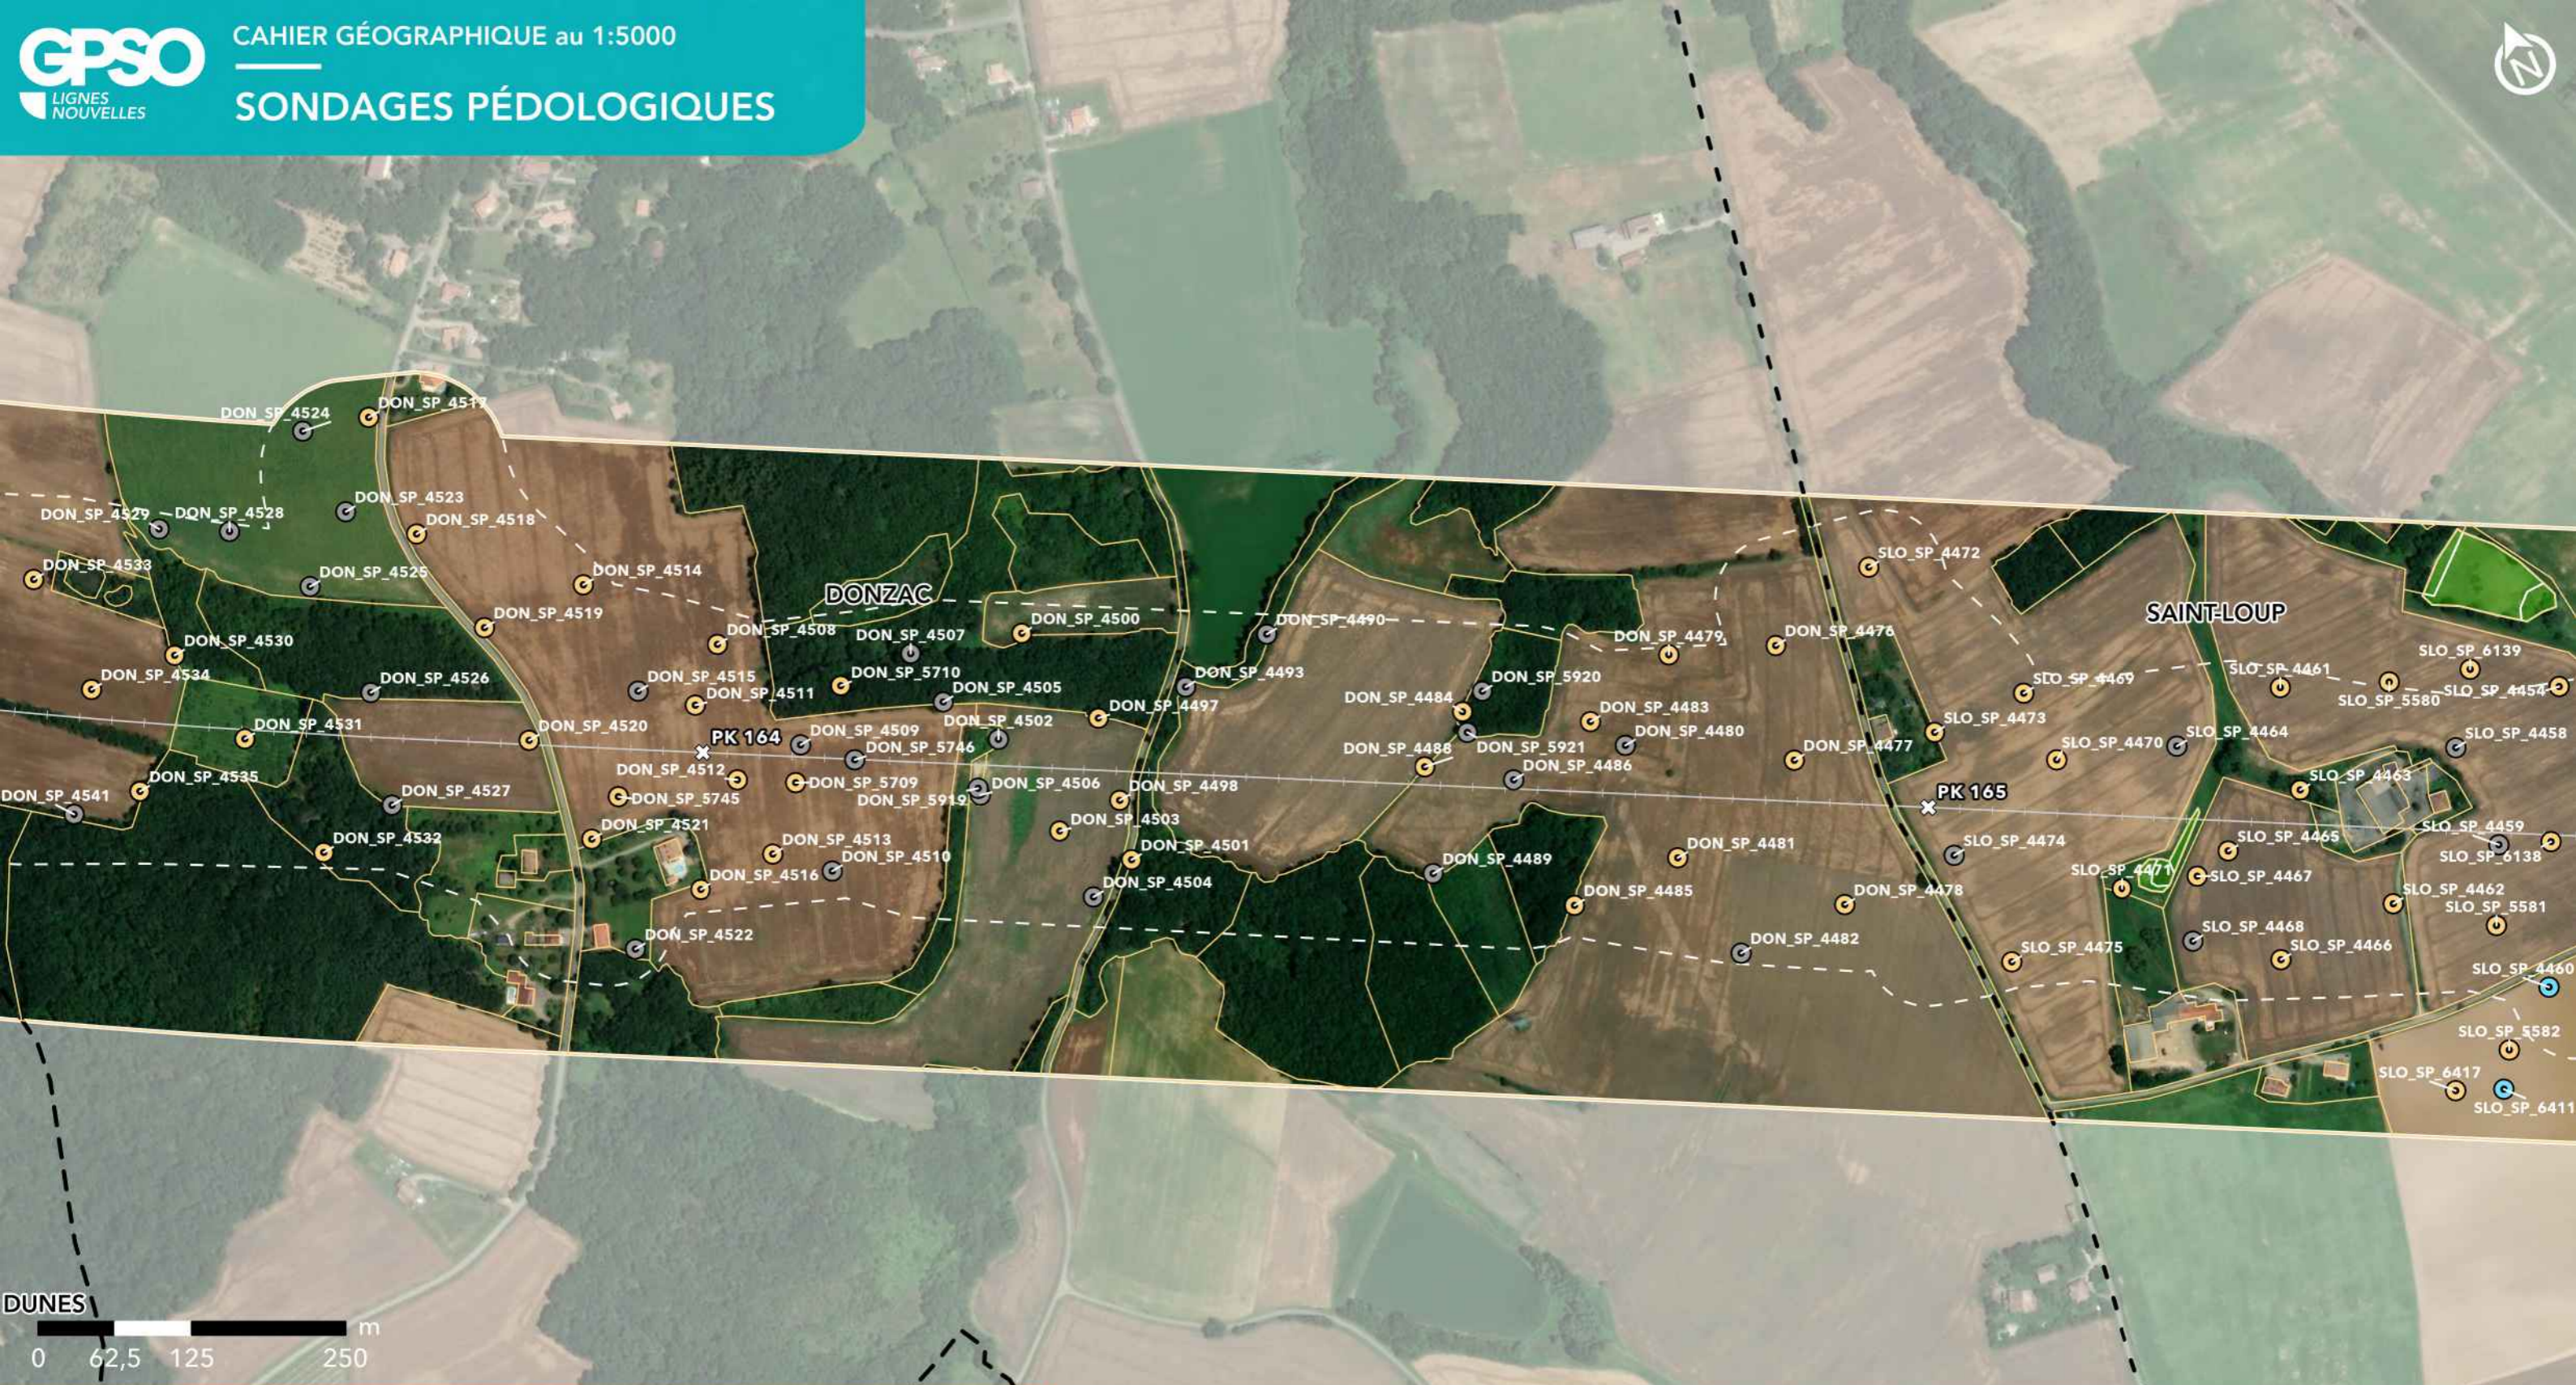

**GPSO - DÉLIMITATION ET CARACTÉRISATION DES ZONES HUMIDES**

**TRONÇON BORDEAUX - TOULOUSE**  
Départements du Lot-et-Garonne et du Tarn-et-Garonne (47/82)  
Section 2 - Planche 86/129

**LÉGENDE**

- Sondage non conclusif
- Sondage non humide
- Sondage humide
- Habitat humide sur critère végétation
- Habitat non humide ou pro parte