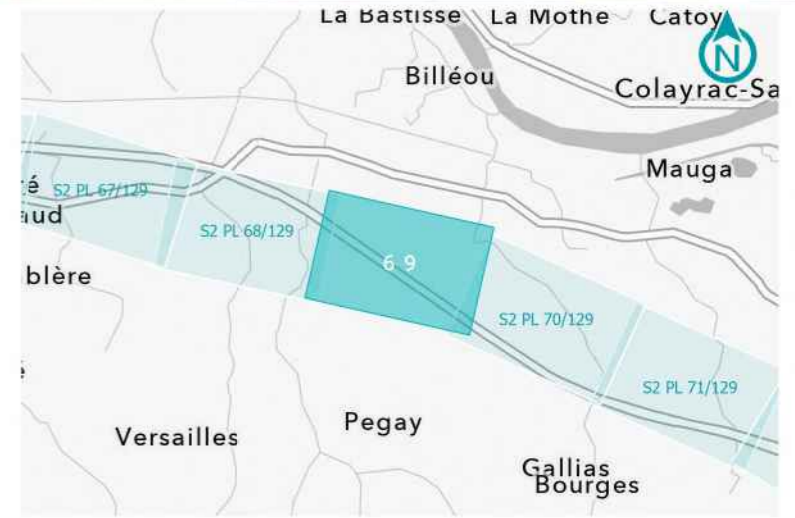

GPSO - DÉLIMITATION ET CARACTÉRISATION DES ZONES HUMIDES

TRONÇON BORDEAUX - TOULOUSE
Département du Lot-et-Garonne (47)
Section 2 - Planche 69/129

LÉGENDE

- Sondage non conclusif
- Sondage non humide
- Sondage humide
- Habitat humide sur critère végétation
- Habitat non humide ou pro parte