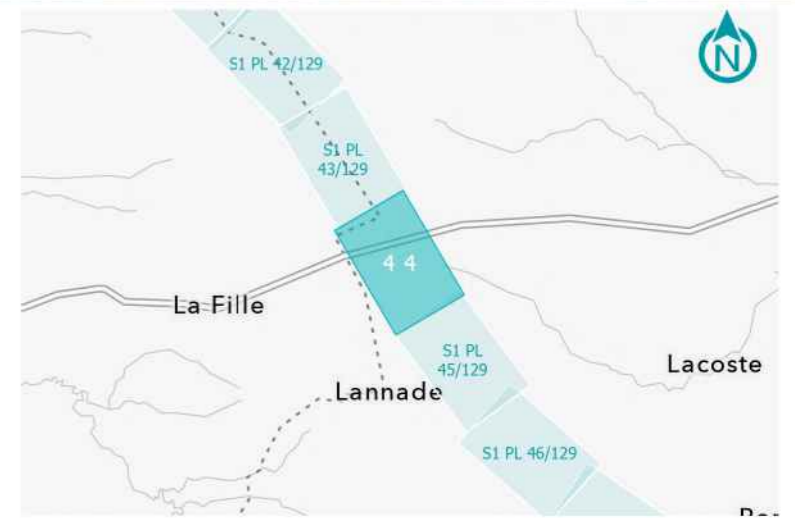

GPSO - DÉLIMITATION ET CARACTÉRISATION DES ZONES HUMIDES

TRONÇON BORDEAUX - TOULOUSE
Départements de la Gironde et du Lot-et-Garonne (33/47)
Section 1 - Planche 44/129

LÉGENDE

- Sondage non conclusif
- Sondage non humide
- Sondage humide
- Habitat humide sur critère végétation
- Habitat non humide ou pro parte