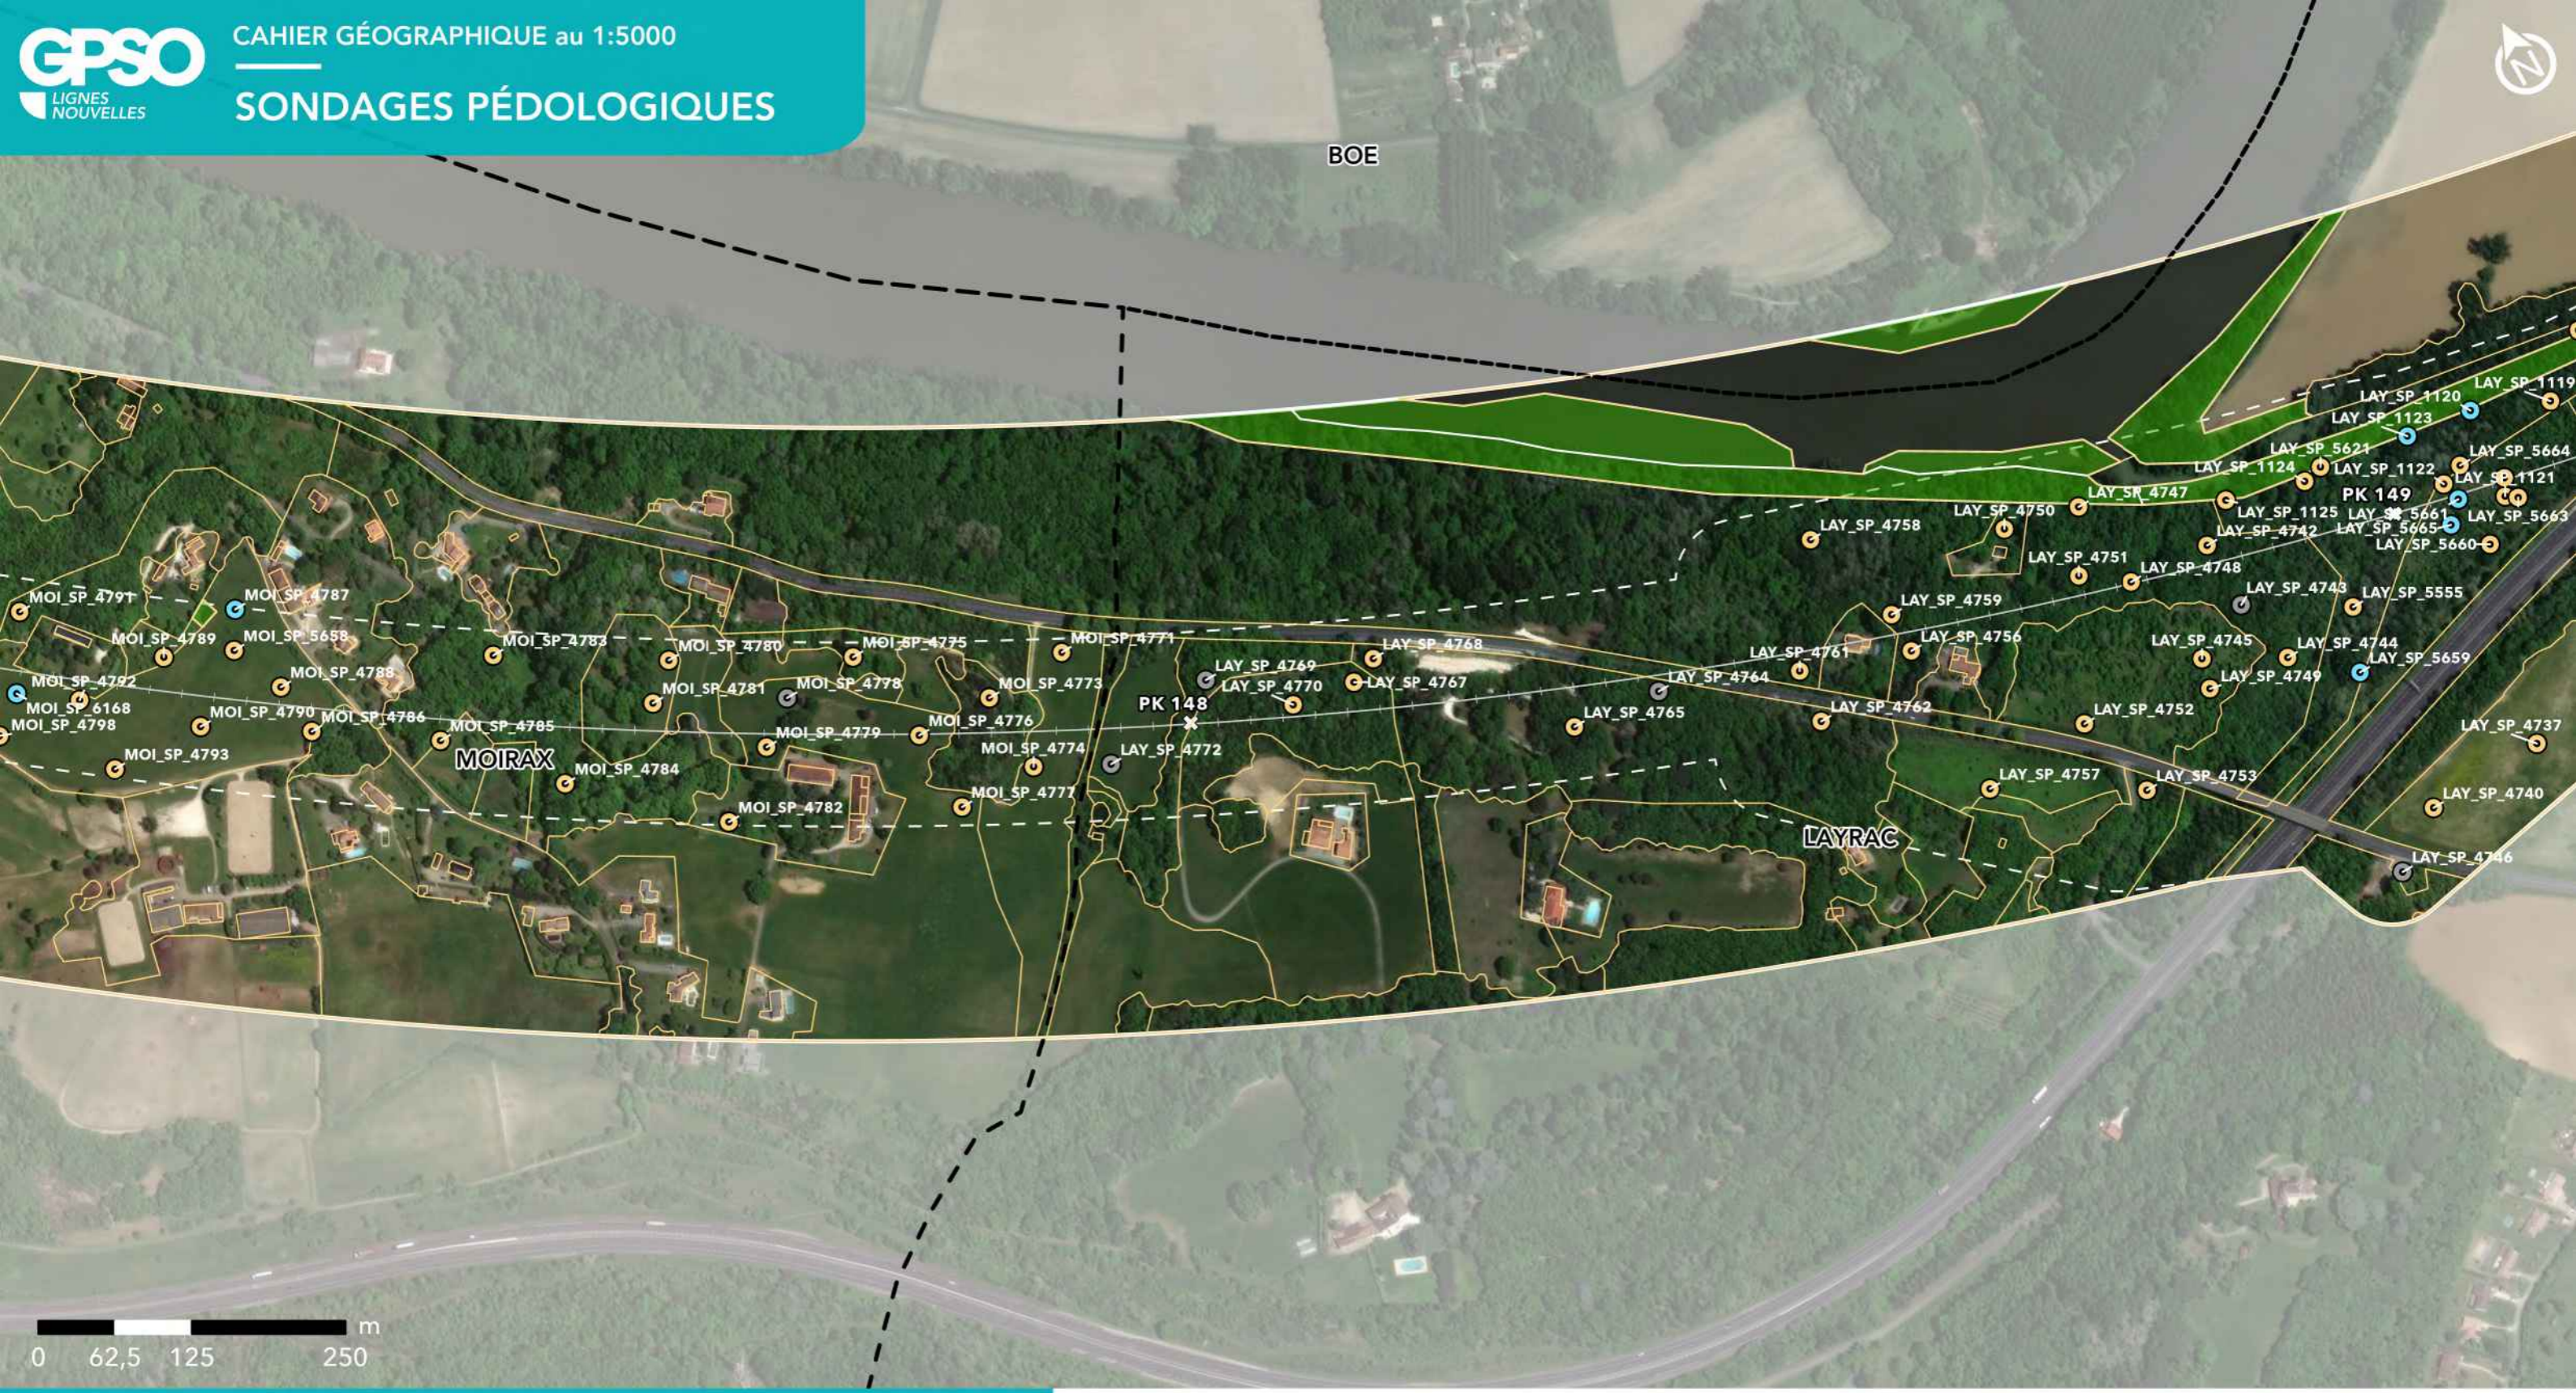

GPSO - DÉLIMITATION ET CARACTÉRISATION DES ZONES HUMIDES

TRONÇON BORDEAUX - TOULOUSE
Département du Lot-et-Garonne (47)
Section 2 - Planche 79/129

LÉGENDE

- Sondage non conclusif
- Sondage non humide
- Sondage humide
- Habitat humide sur critère végétation
- Habitat non humide ou pro parte