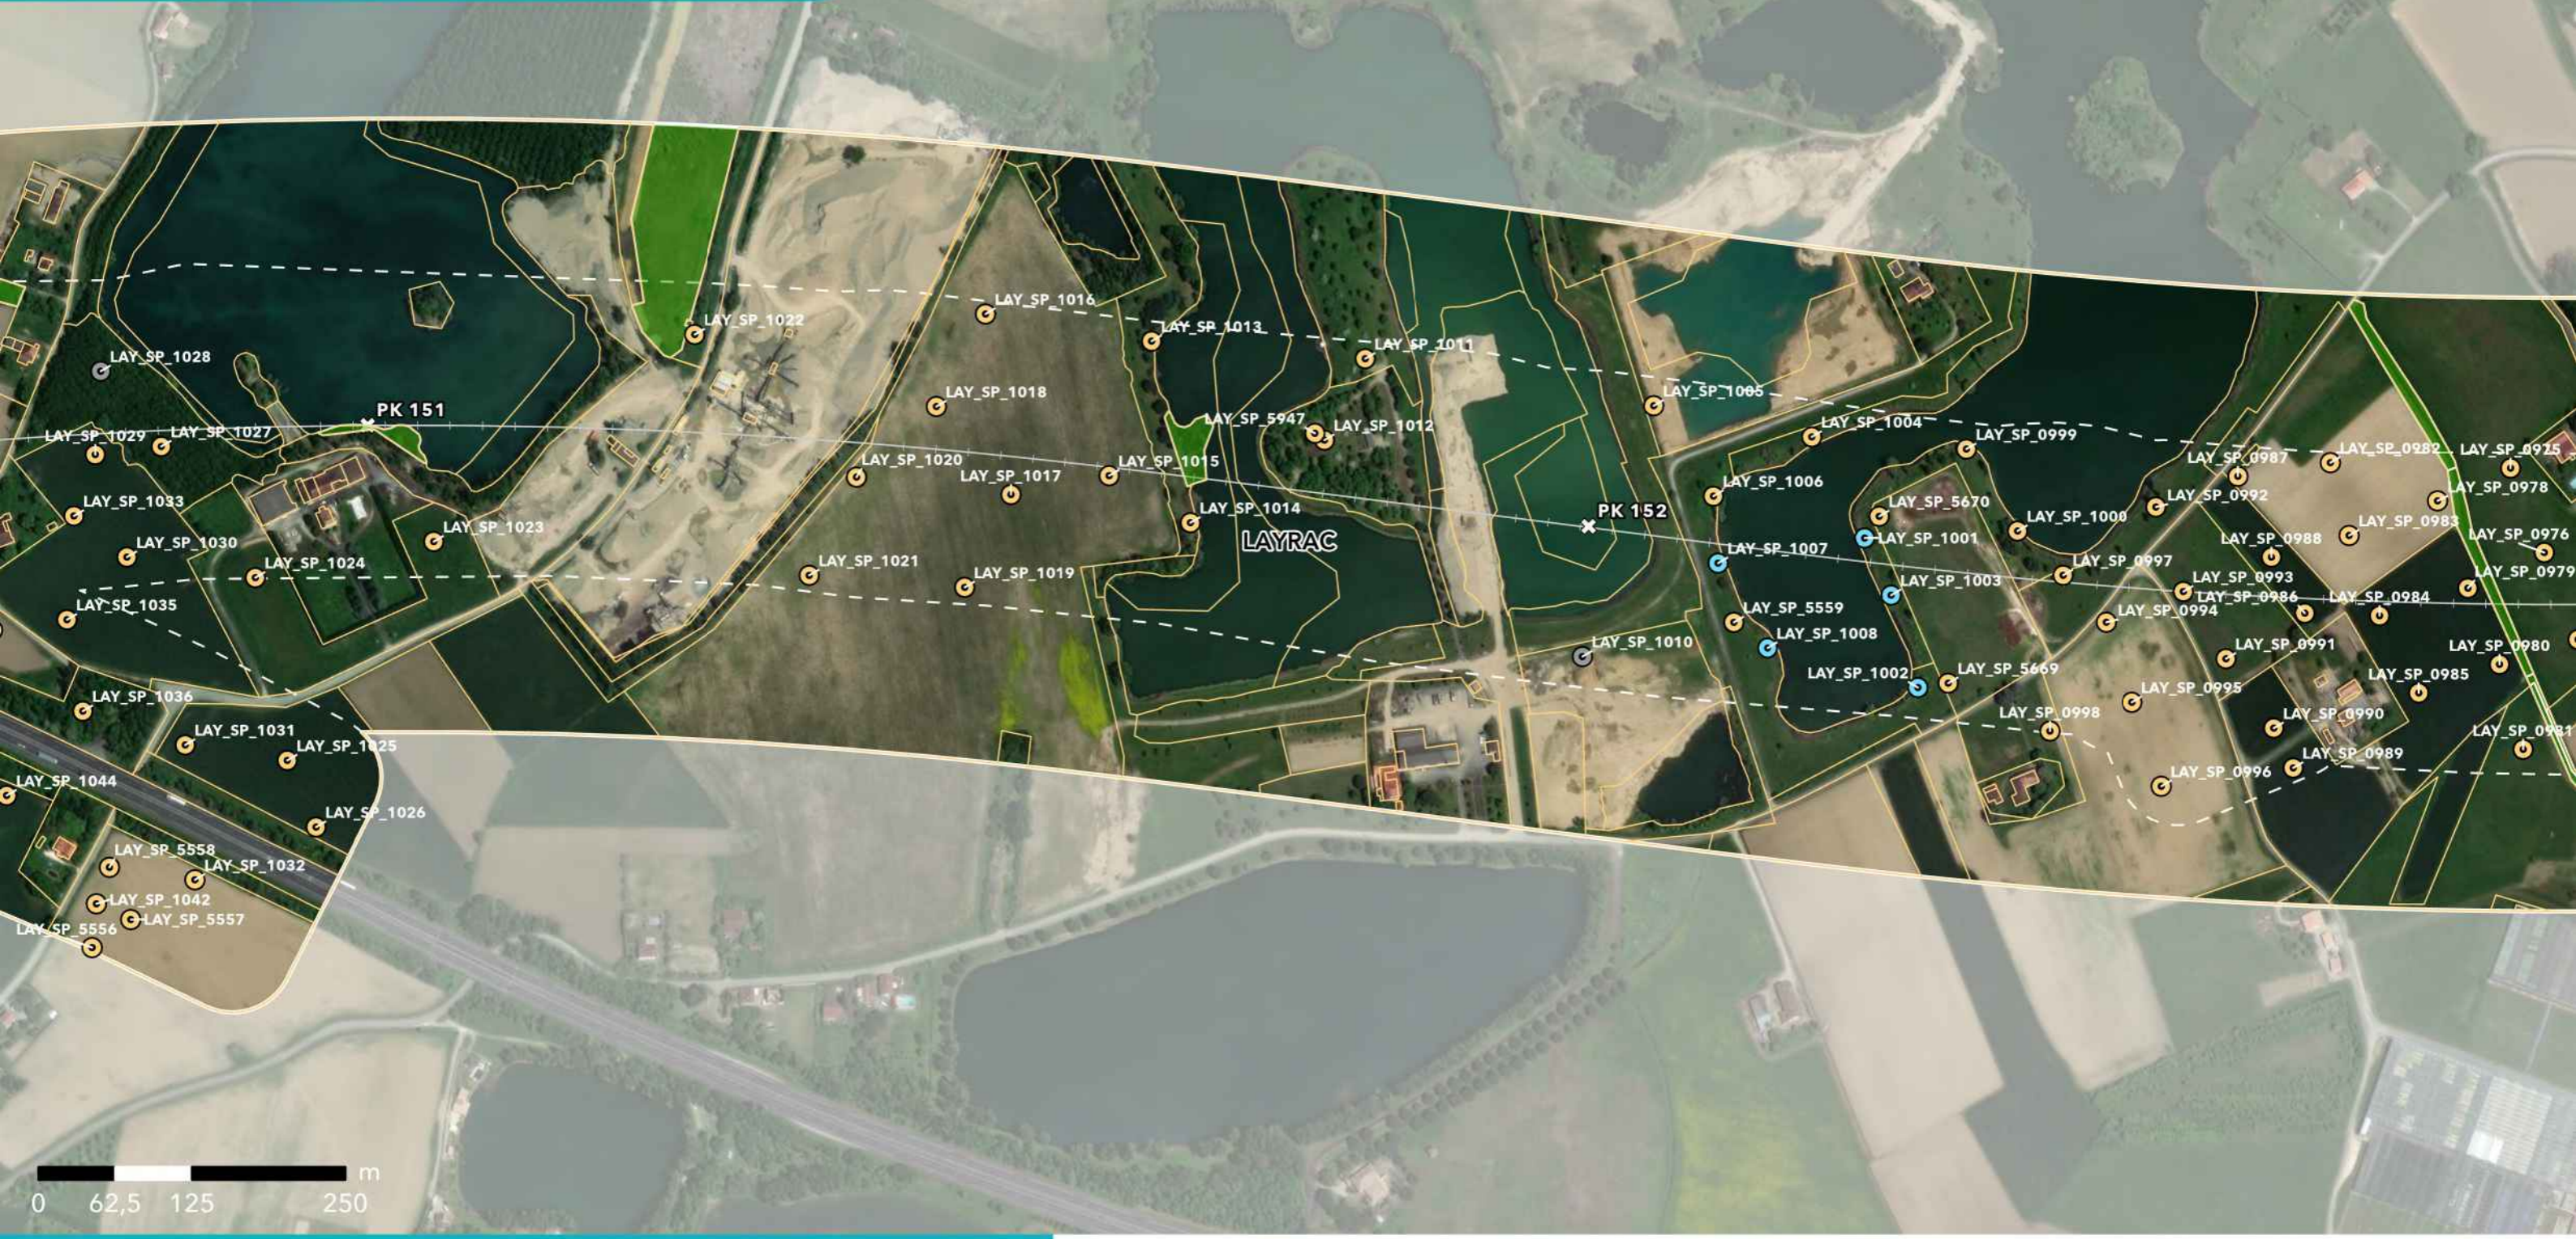

GPSO - DÉLIMITATION ET CARACTÉRISATION DES ZONES HUMIDES

TRONÇON BORDEAUX - TOULOUSE
Département du Lot-et-Garonne (47)
Section 2 - Planche 81/129

LÉGENDE

- Sondage non conclusif
- Sondage non humide
- Sondage humide
- Habitat humide sur critère végétation
- Habitat non humide ou pro parte