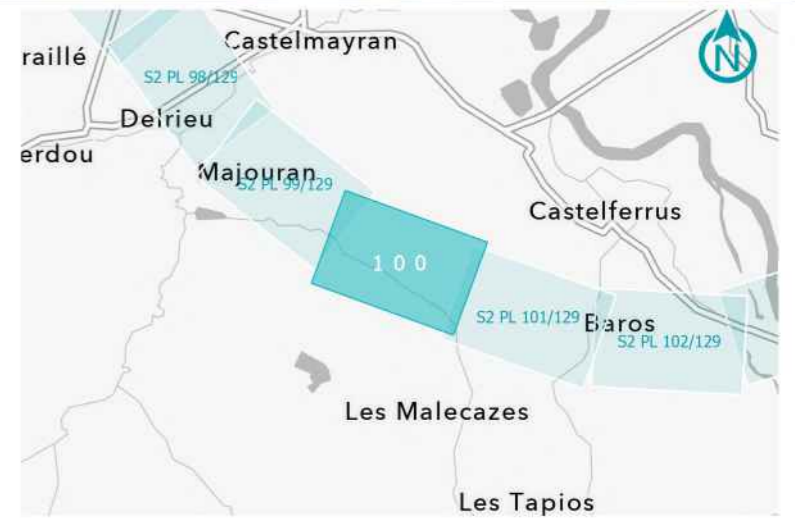

GPSO - DÉLIMITATION ET CARACTÉRISATION DES ZONES HUMIDES

TRONÇON BORDEAUX - TOULOUSE
Département du Tarn-et-Garonne (82)
Section 2 - Planche 100/129

LÉGENDE

- Sondage non conclusif
- Sondage non humide
- Sondage humide
- Habitat humide sur critère végétation
- Habitat non humide ou pro parte