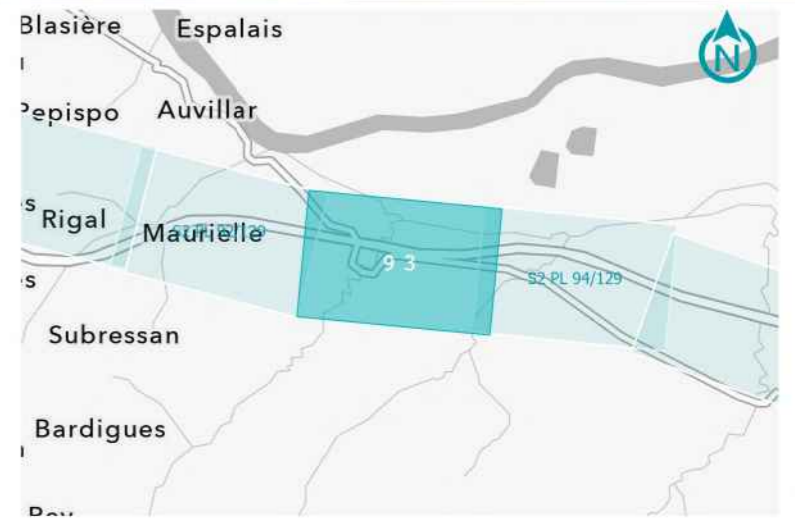

GPSO - DÉLIMITATION ET CARACTÉRISATION DES ZONES HUMIDES

TRONÇON BORDEAUX - TOULOUSE
Département du Tarn-et-Garonne (82)
Section 2 - Planche 93/129

LÉGENDE

- Sondage non conclusif
- Sondage non humide
- Sondage humide
- Habitat humide sur critère végétation
- Habitat non humide ou pro parte