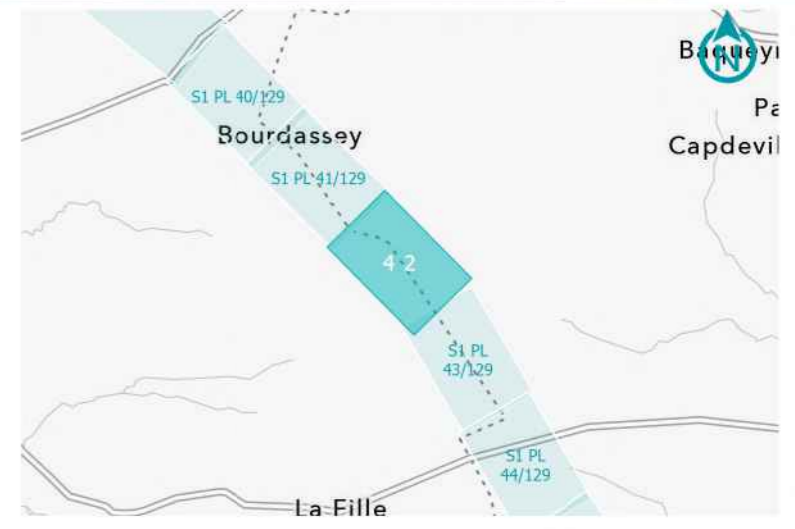

GPSO - DÉLIMITATION ET CARACTÉRISATION DES ZONES HUMIDES

TRONÇON BORDEAUX - TOULOUSE
Départements de la Gironde et du Lot-et-Garonne (33/47)
Section 1 - Planche 42/129

LÉGENDE

- Sondage non conclusif
- Sondage non humide
- Sondage humide
- Habitat humide sur critère végétation
- Habitat non humide ou pro parte