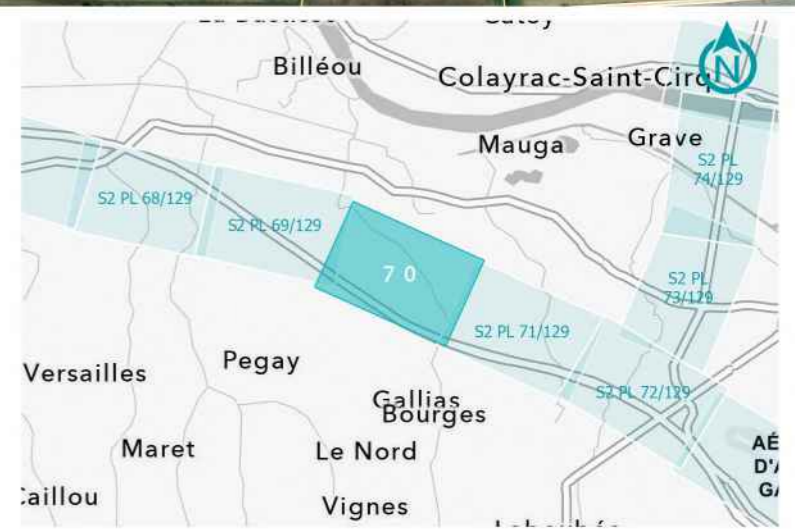

GPSO - DÉLIMITATION ET CARACTÉRISATION DES ZONES HUMIDES

TRONÇON BORDEAUX - TOULOUSE
Département du Lot-et-Garonne (47)
Section 2 - Planche 70/129

LÉGENDE

- Sondage non conclusif
- Sondage non humide
- Sondage humide
- Habitat humide sur critère végétation
- Habitat non humide ou pro parte