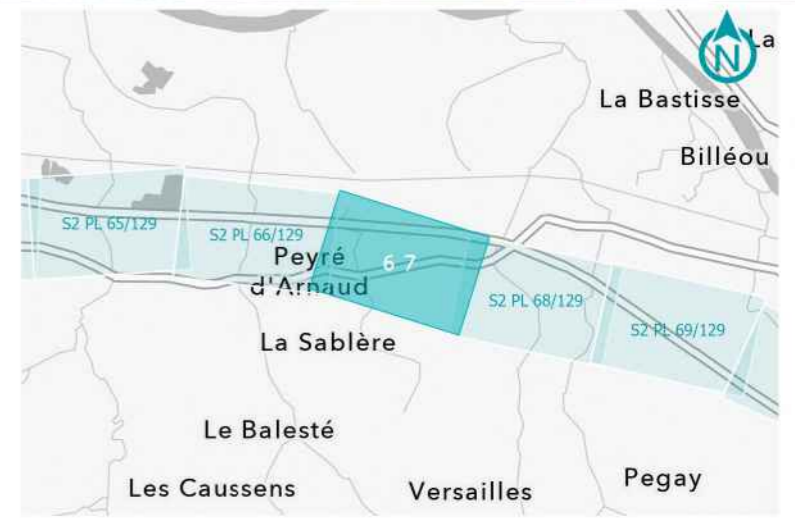

GPSO - DÉLIMITATION ET CARACTÉRISATION DES ZONES HUMIDES

TRONÇON BORDEAUX - TOULOUSE
Département du Lot-et-Garonne (47)
Section 2 - Planche 67/129

LÉGENDE

- Sondage non conclusif
- Sondage non humide
- Sondage humide
- Habitat humide sur critère végétation
- Habitat non humide ou pro parte