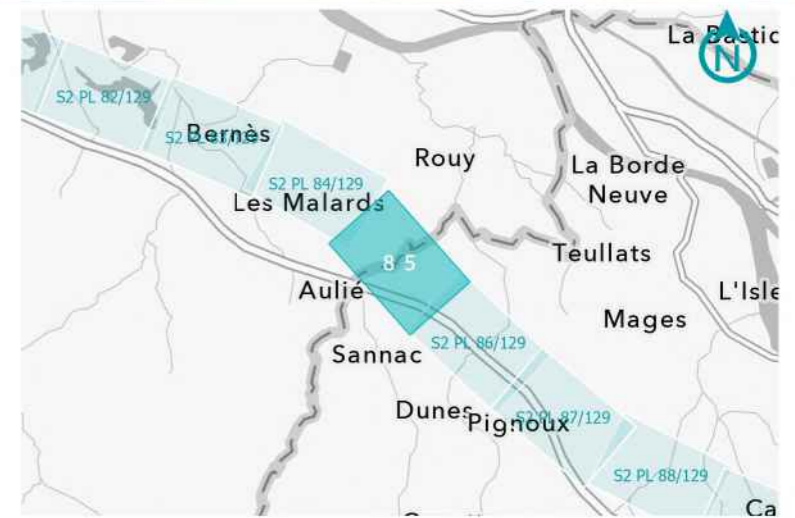

GPSO - DÉLIMITATION ET CARACTÉRISATION DES ZONES HUMIDES

TRONÇON BORDEAUX - TOULOUSE
Départements du Lot-et-Garonne et du Tarn-et-Garonne (47/82)
Section 2 - Planche 85/129

LÉGENDE

- Sondage non conclusif
- Sondage non humide
- Sondage humide
- Habitat humide sur critère végétation
- Habitat non humide ou pro parte