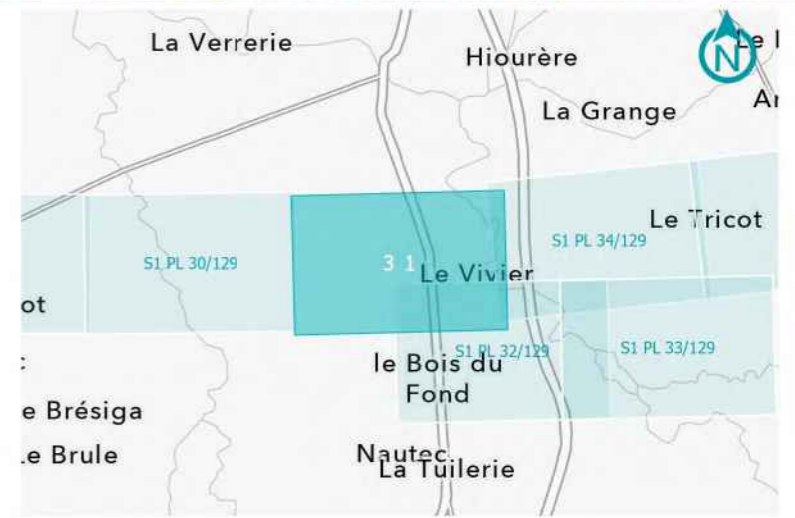

GPSO - DÉLIMITATION ET CARACTÉRISATION DES ZONES HUMIDES

TRONÇON BORDEAUX - TOULOUSE
Département de la Gironde (33)
Section 1 - Planche 31/129

LÉGENDE

- Sondage non conclusif
- Sondage non humide
- Sondage humide
- Habitat humide sur critère végétation
- Habitat non humide ou pro parte