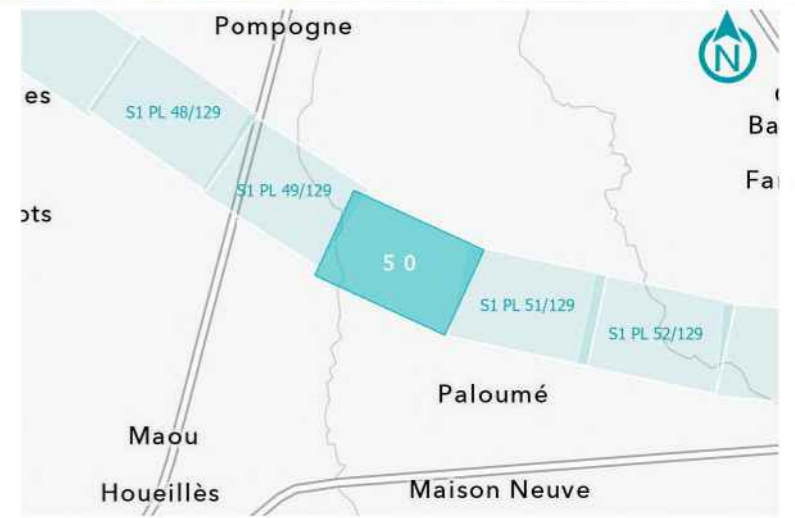

GPSO - DÉLIMITATION ET CARACTÉRISATION DES ZONES HUMIDES

TRONÇON BORDEAUX - TOULOUSE
Département du Lot-et-Garonne (47)
Section 1 - Planche 50/129

LÉGENDE

- Sondage non conclusif
- Sondage non humide
- Sondage humide
- Habitat humide sur critère végétation
- Habitat non humide ou pro parte