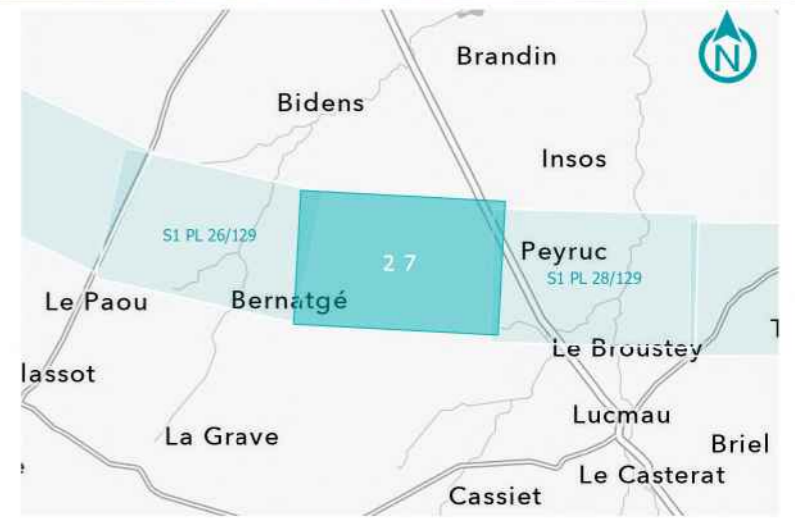

GPSO - DÉLIMITATION ET CARACTÉRISATION DES ZONES HUMIDES

TRONÇON BORDEAUX - TOULOUSE
Département de la Gironde (33)
Section 1 - Planche 27/129

LÉGENDE

- Sondage non conclusif
- Sondage non humide
- Sondage humide
- Habitat humide sur critère végétation
- Habitat non humide ou pro parte