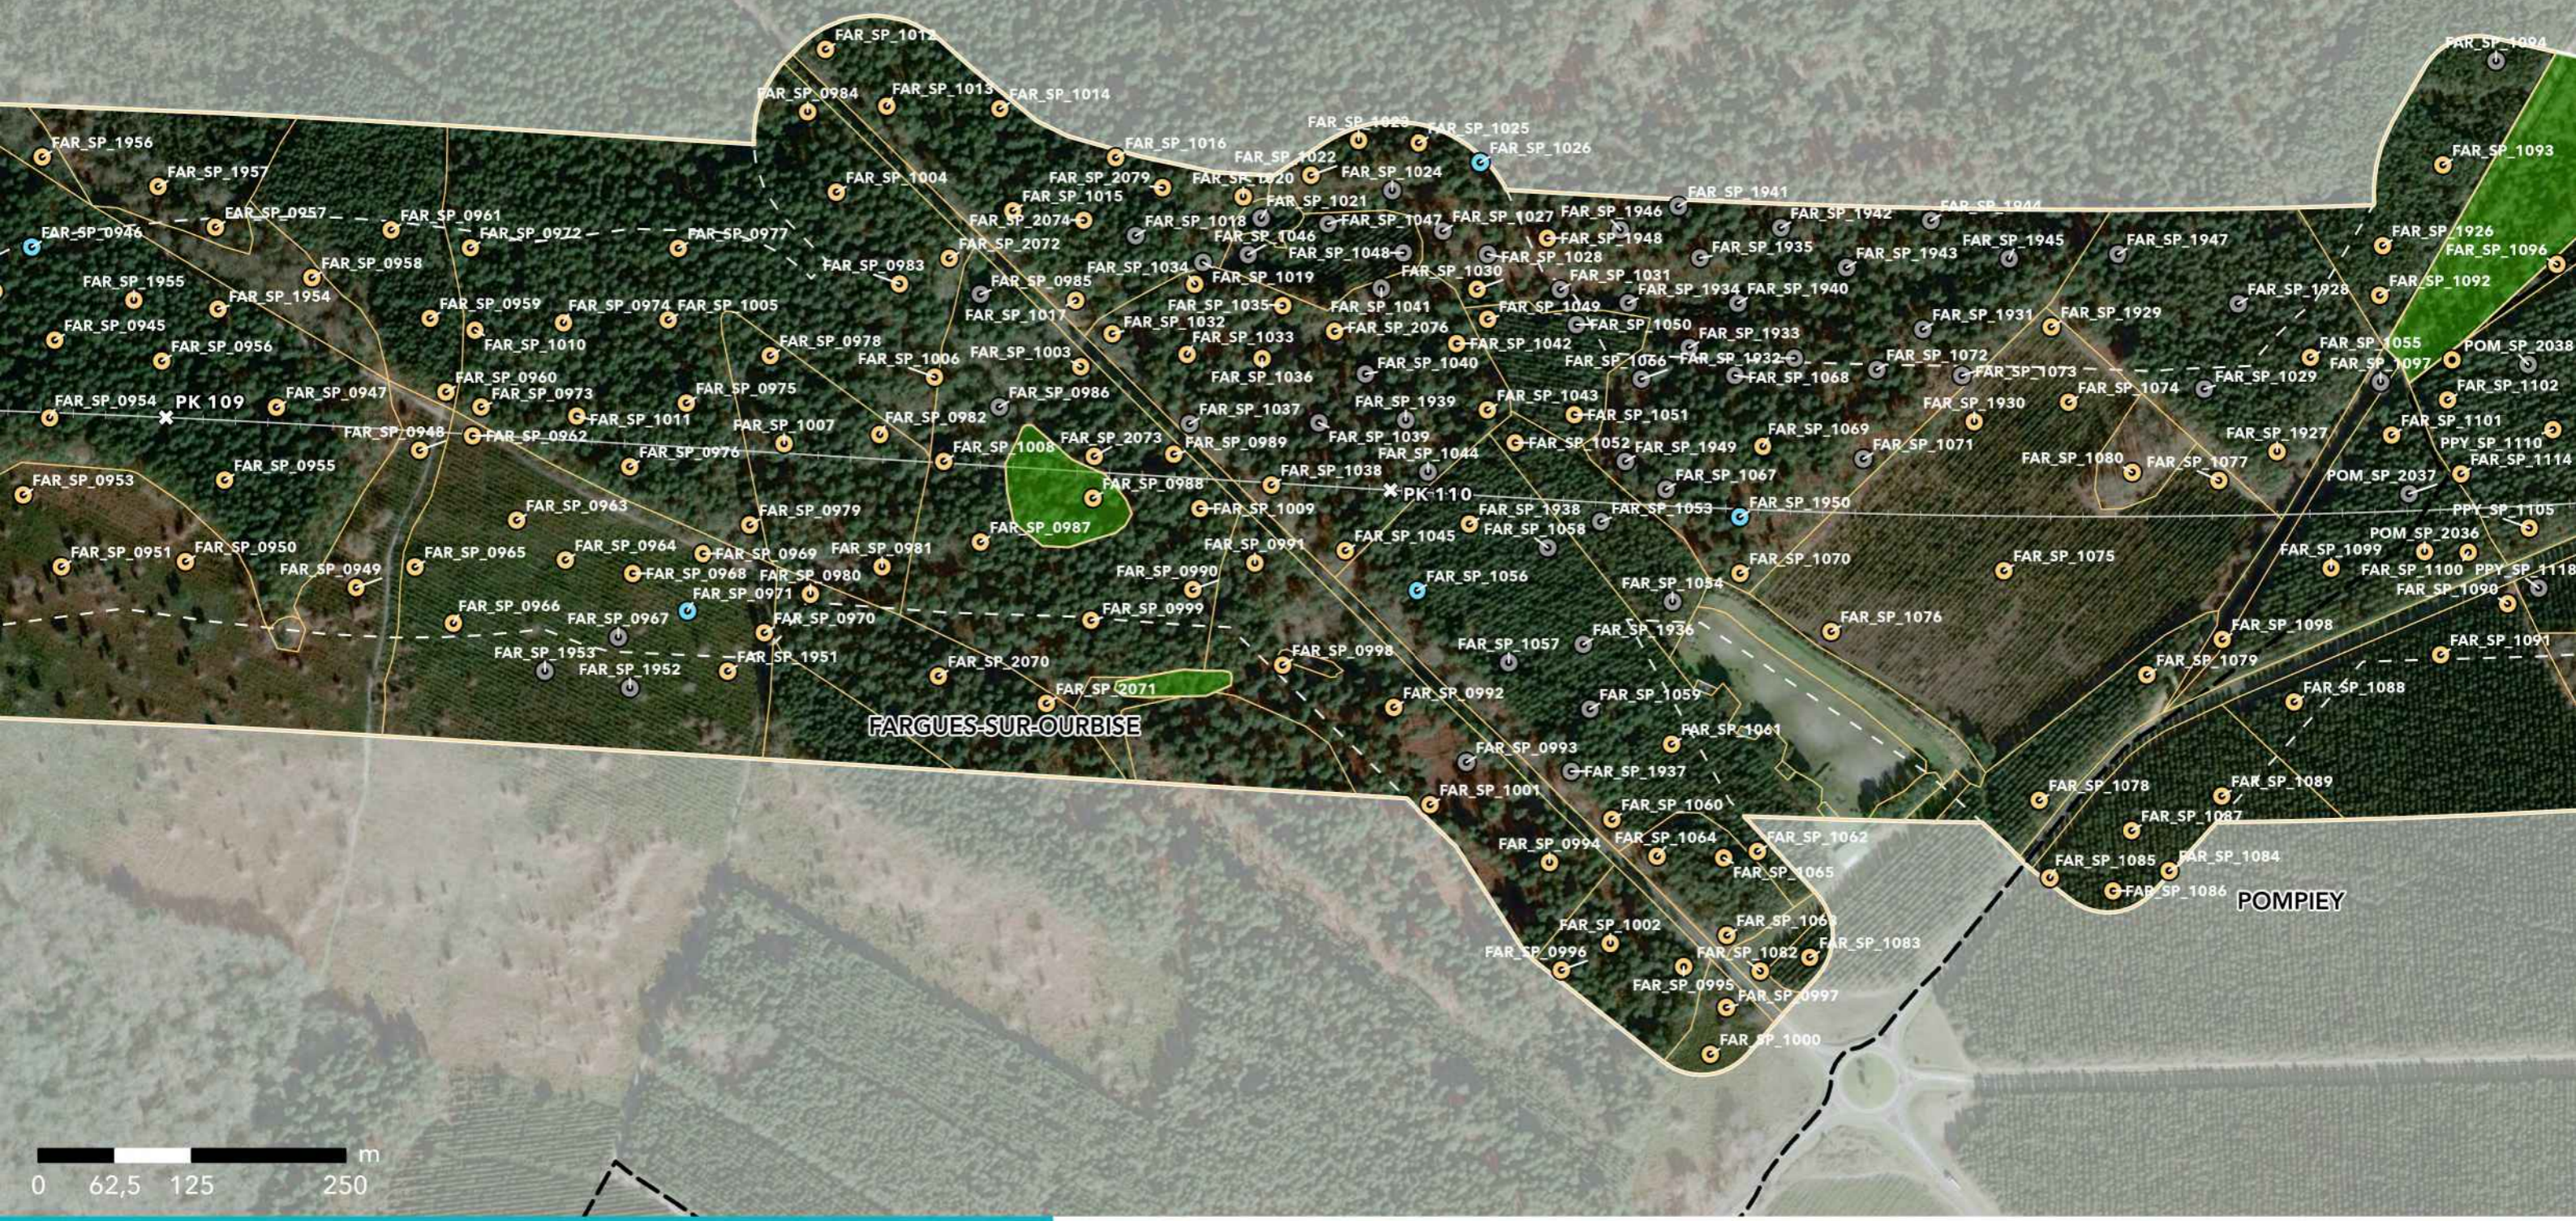

GPSO - DÉLIMITATION ET CARACTÉRISATION DES ZONES HUMIDES

TRONÇON BORDEAUX - TOULOUSE
Département du Lot-et-Garonne (47)
Section 1 - Planche 55/129

LÉGENDE

- Sondage non conclusif
- Sondage non humide
- Sondage humide
- Habitat humide sur critère végétation
- Habitat non humide ou pro parte