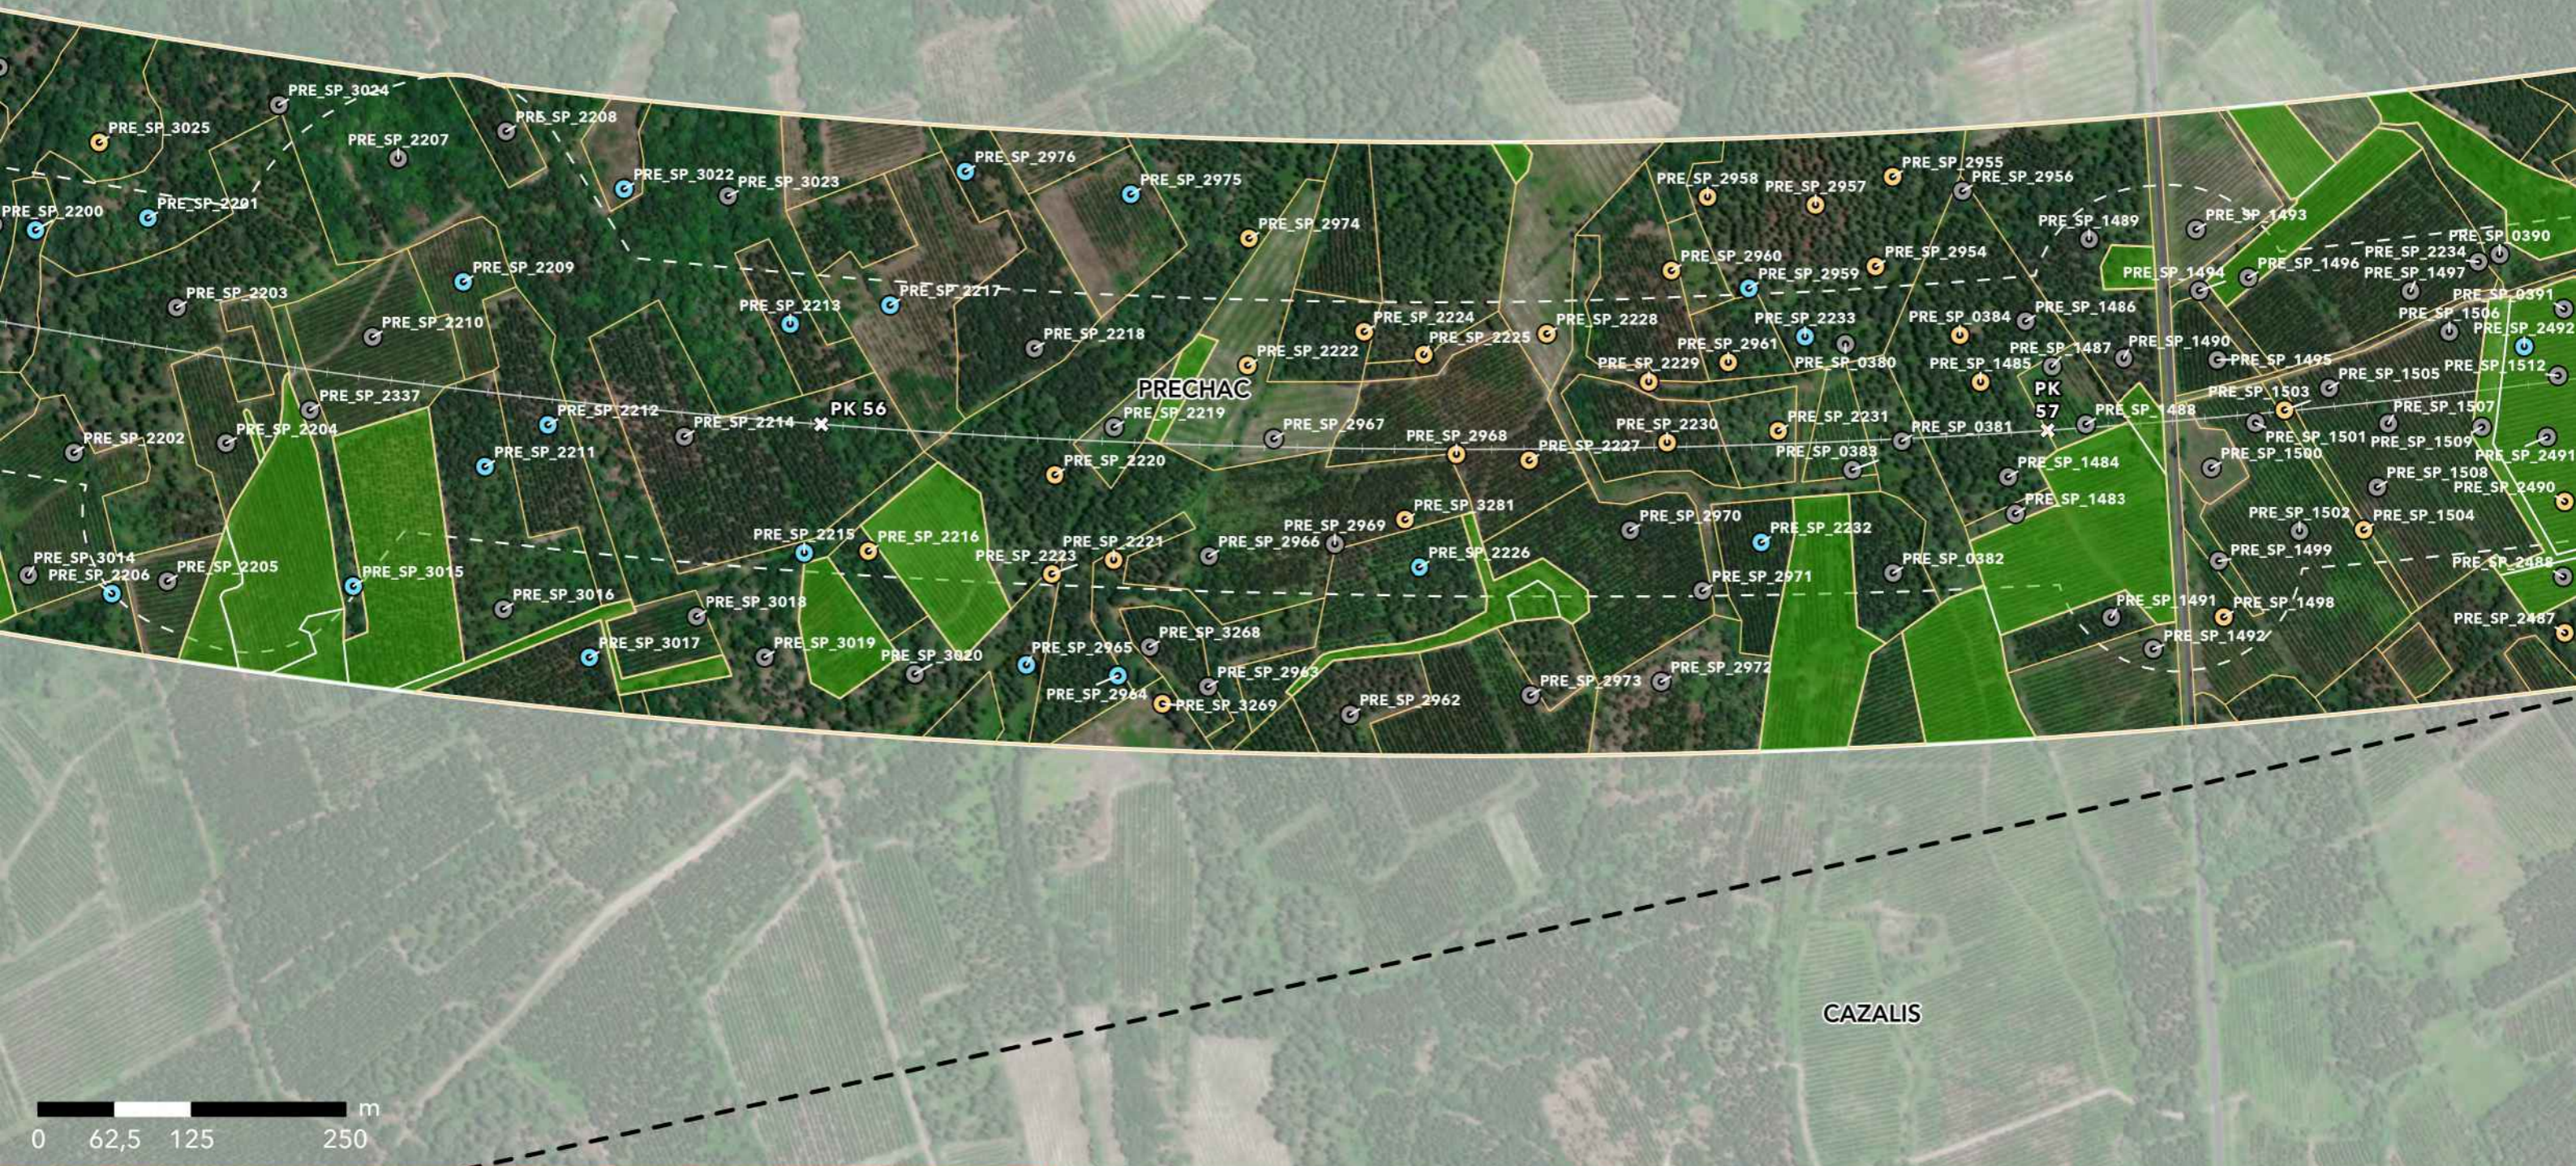

GPSO - DÉLIMITATION ET CARACTÉRISATION DES ZONES HUMIDES

TRONÇON BORDEAUX - TOULOUSE
Département de la Gironde (33)
Section 1 - Planche 24/129

LÉGENDE

- Sondage non conclusif
- Sondage non humide
- Sondage humide
- Habitat humide sur critère végétation
- Habitat non humide ou pro parte