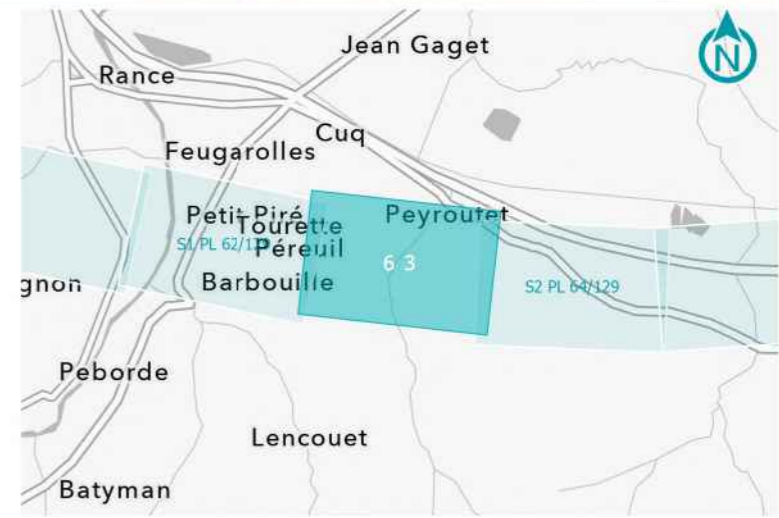

GPSO - DÉLIMITATION ET CARACTÉRISATION DES ZONES HUMIDES

TRONÇON BORDEAUX - TOULOUSE
Département du Lot-et-Garonne (47)
Section 2 - Planche 63/129

LÉGENDE

- Sondage non conclusif
- Sondage non humide
- Sondage humide
- Habitat humide sur critère végétation
- Habitat non humide ou pro parte