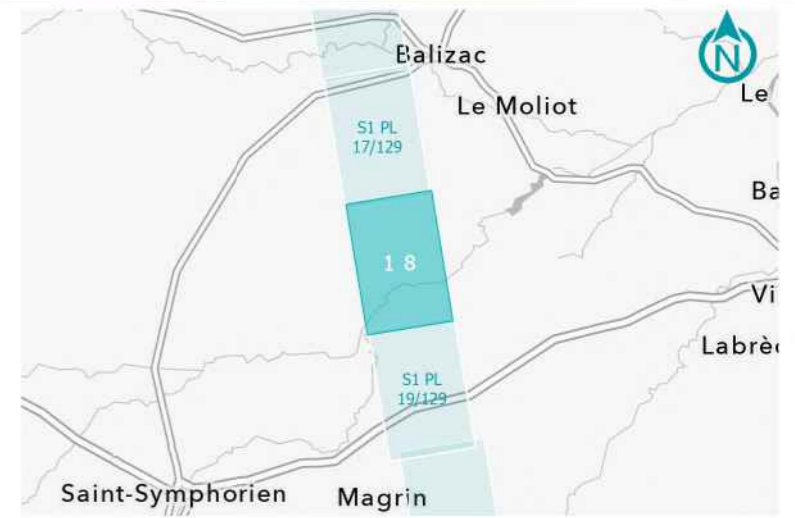

GPSO - DÉLIMITATION ET CARACTÉRISATION DES ZONES HUMIDES

TRONÇON BORDEAUX - TOULOUSE
Département de la Gironde (33)
Section 1 - Planche 18/129

LÉGENDE

- Sondage non conclusif
- Sondage non humide
- Sondage humide
- Habitat humide sur critère végétation
- Habitat non humide ou pro parte