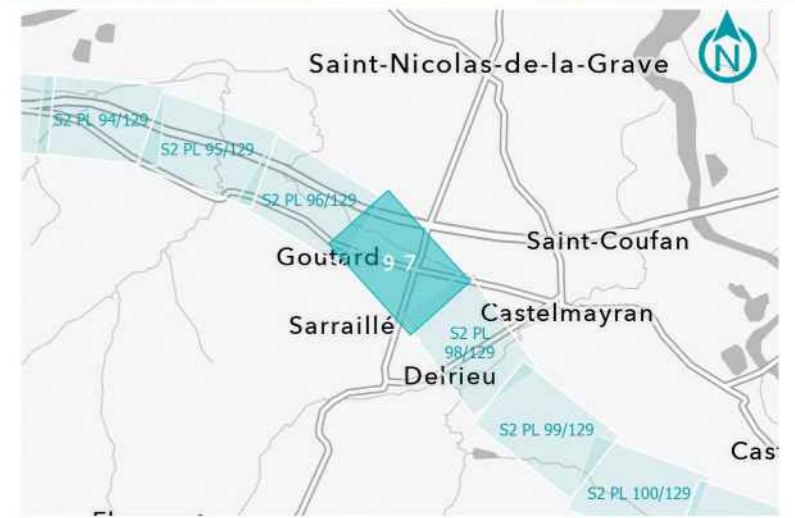

GPSO - DÉLIMITATION ET CARACTÉRISATION DES ZONES HUMIDES

TRONÇON BORDEAUX - TOULOUSE
Département du Tarn-et-Garonne (82)
Section 2 - Planche 97/129

LÉGENDE

- Sondage non conclusif
- Sondage non humide
- Sondage humide
- Habitat humide sur critère végétation
- Habitat non humide ou pro parte