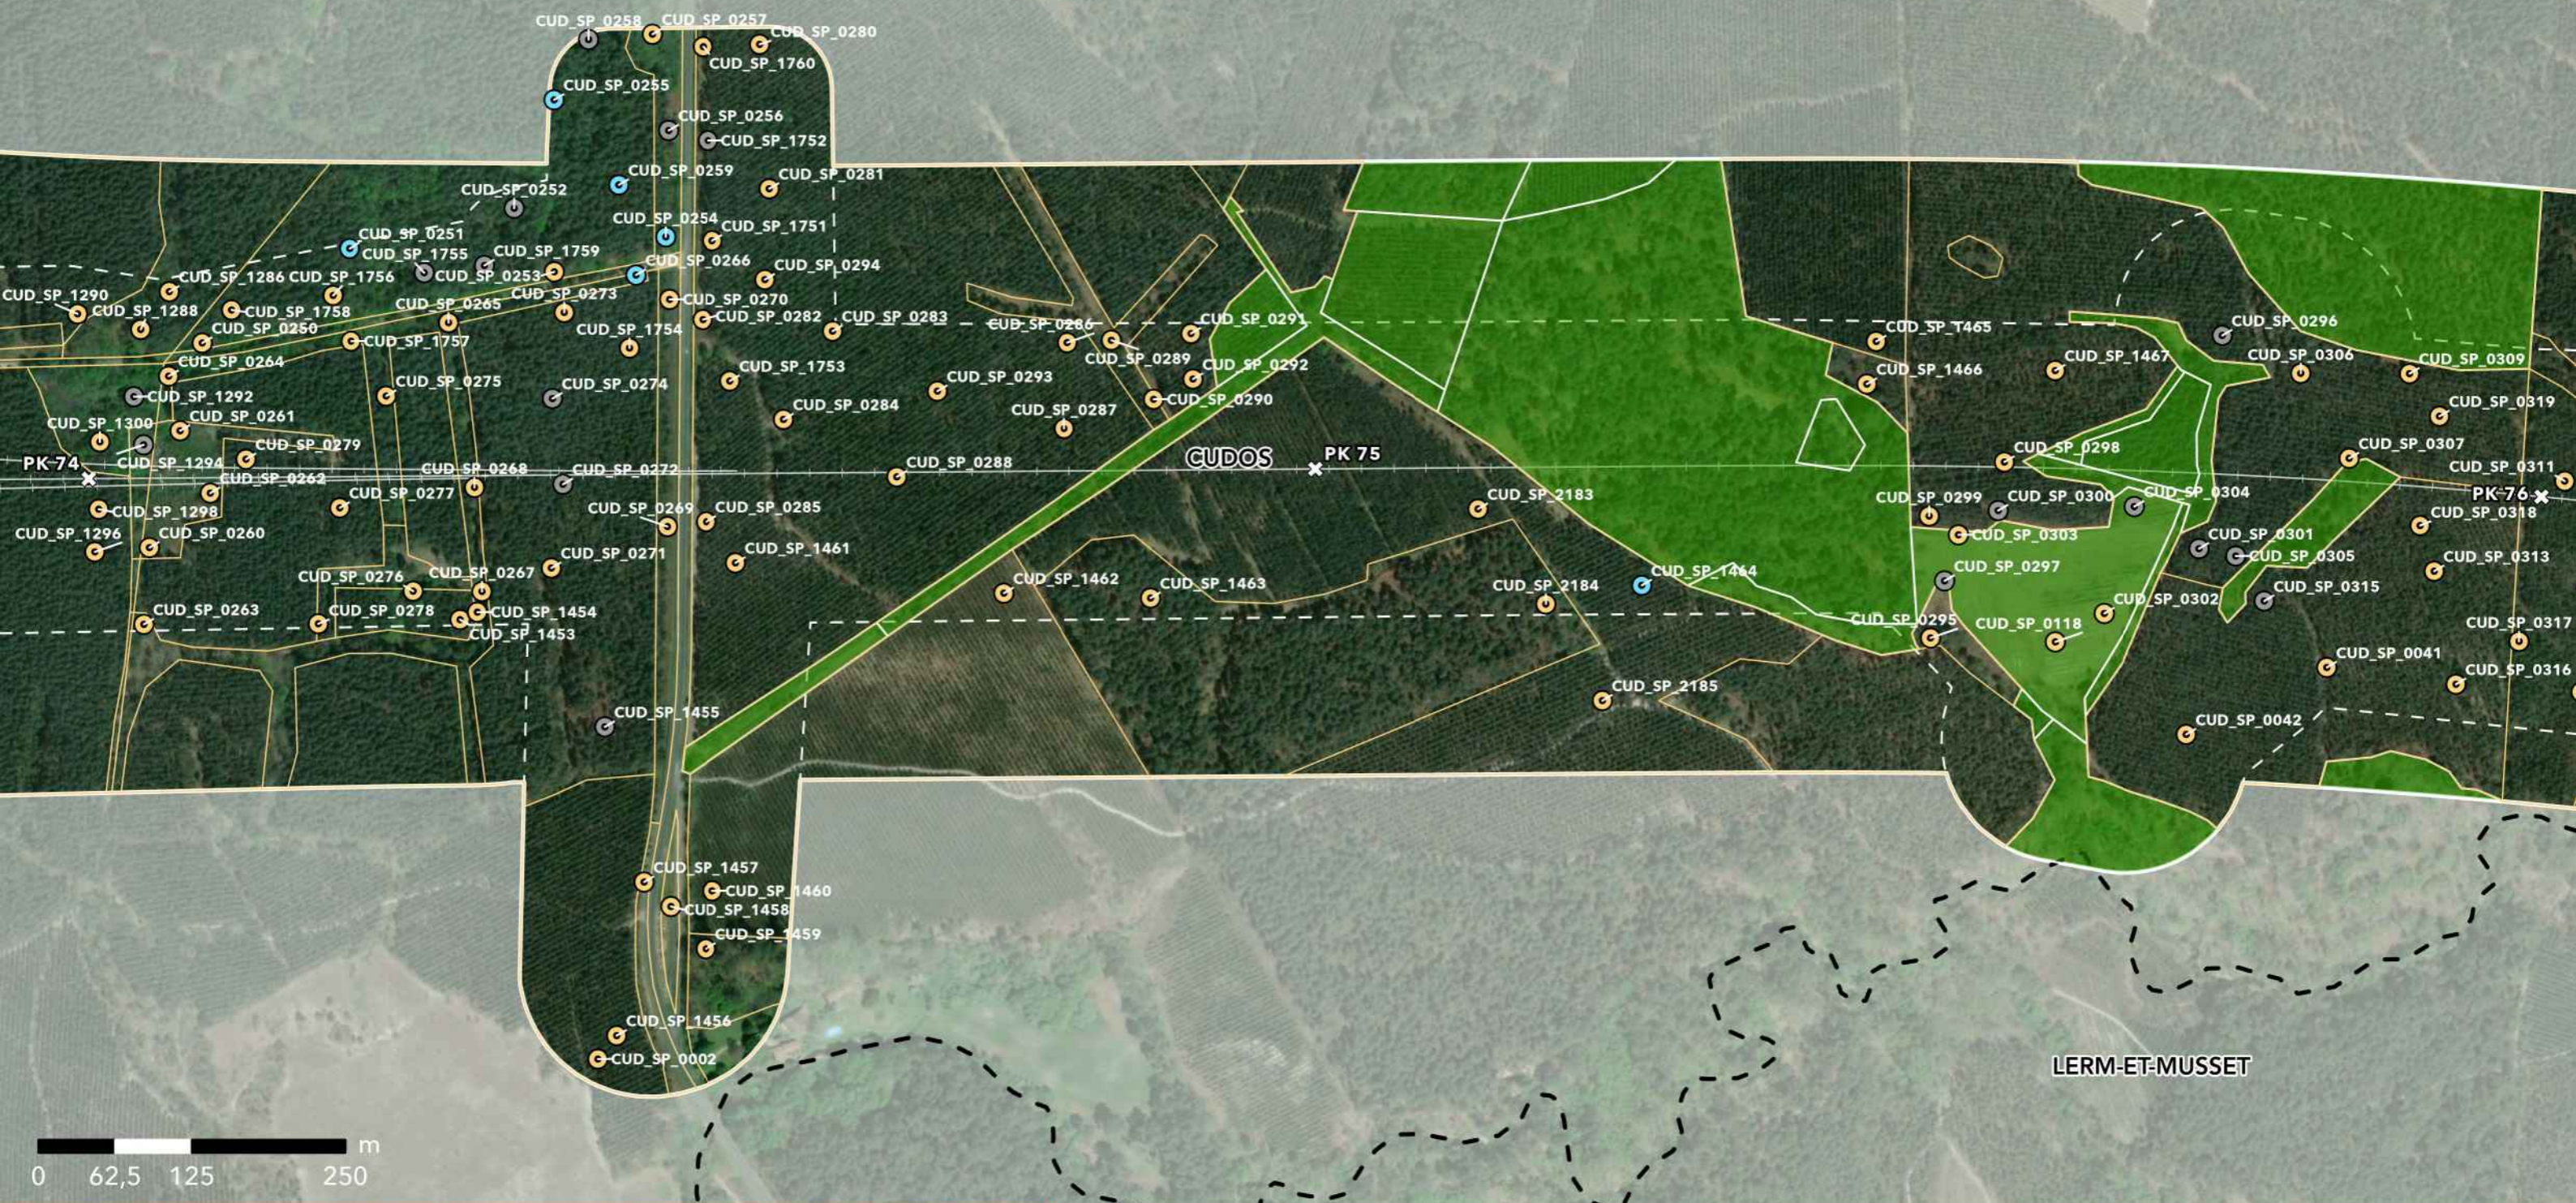

GPSO - DÉLIMITATION ET CARACTÉRISATION DES ZONES HUMIDES

TRONÇON BORDEAUX - TOULOUSE
Département de la Gironde (33)
Section 1 - Planche 36/129

LÉGENDE

- Sondage non conclusif
- Sondage non humide
- Sondage humide
- Habitat humide sur critère végétation
- Habitat non humide ou pro parte