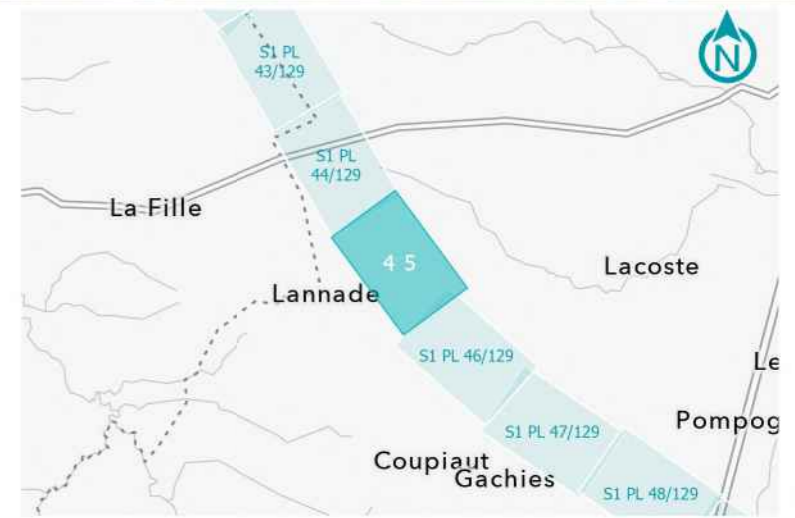

GPSO - DÉLIMITATION ET CARACTÉRISATION DES ZONES HUMIDES

TRONÇON BORDEAUX - TOULOUSE
Départements de la Gironde et du Lot-et-Garonne (33/47)
Section 1 - Planche 45/129

LÉGENDE

- Sondage non conclusif
- Sondage non humide
- Sondage humide
- Habitat humide sur critère végétation
- Habitat non humide ou pro parte