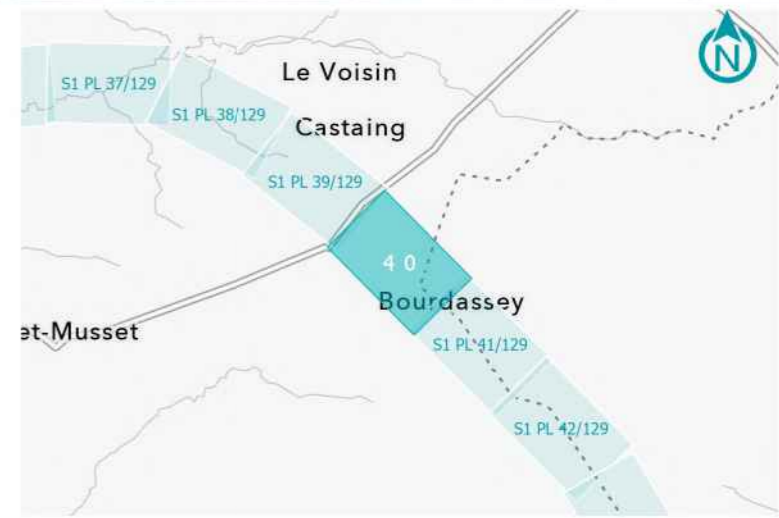

GPSO - DÉLIMITATION ET CARACTÉRISATION DES ZONES HUMIDES

TRONÇON BORDEAUX - TOULOUSE
Départements de la Gironde et du Lot-et-Garonne (33/47)
Section 1 - Planche 40/129

LÉGENDE

- Sondage non conclusif
- Sondage non humide
- Sondage humide
- Habitat humide sur critère végétation
- Habitat non humide ou pro parte