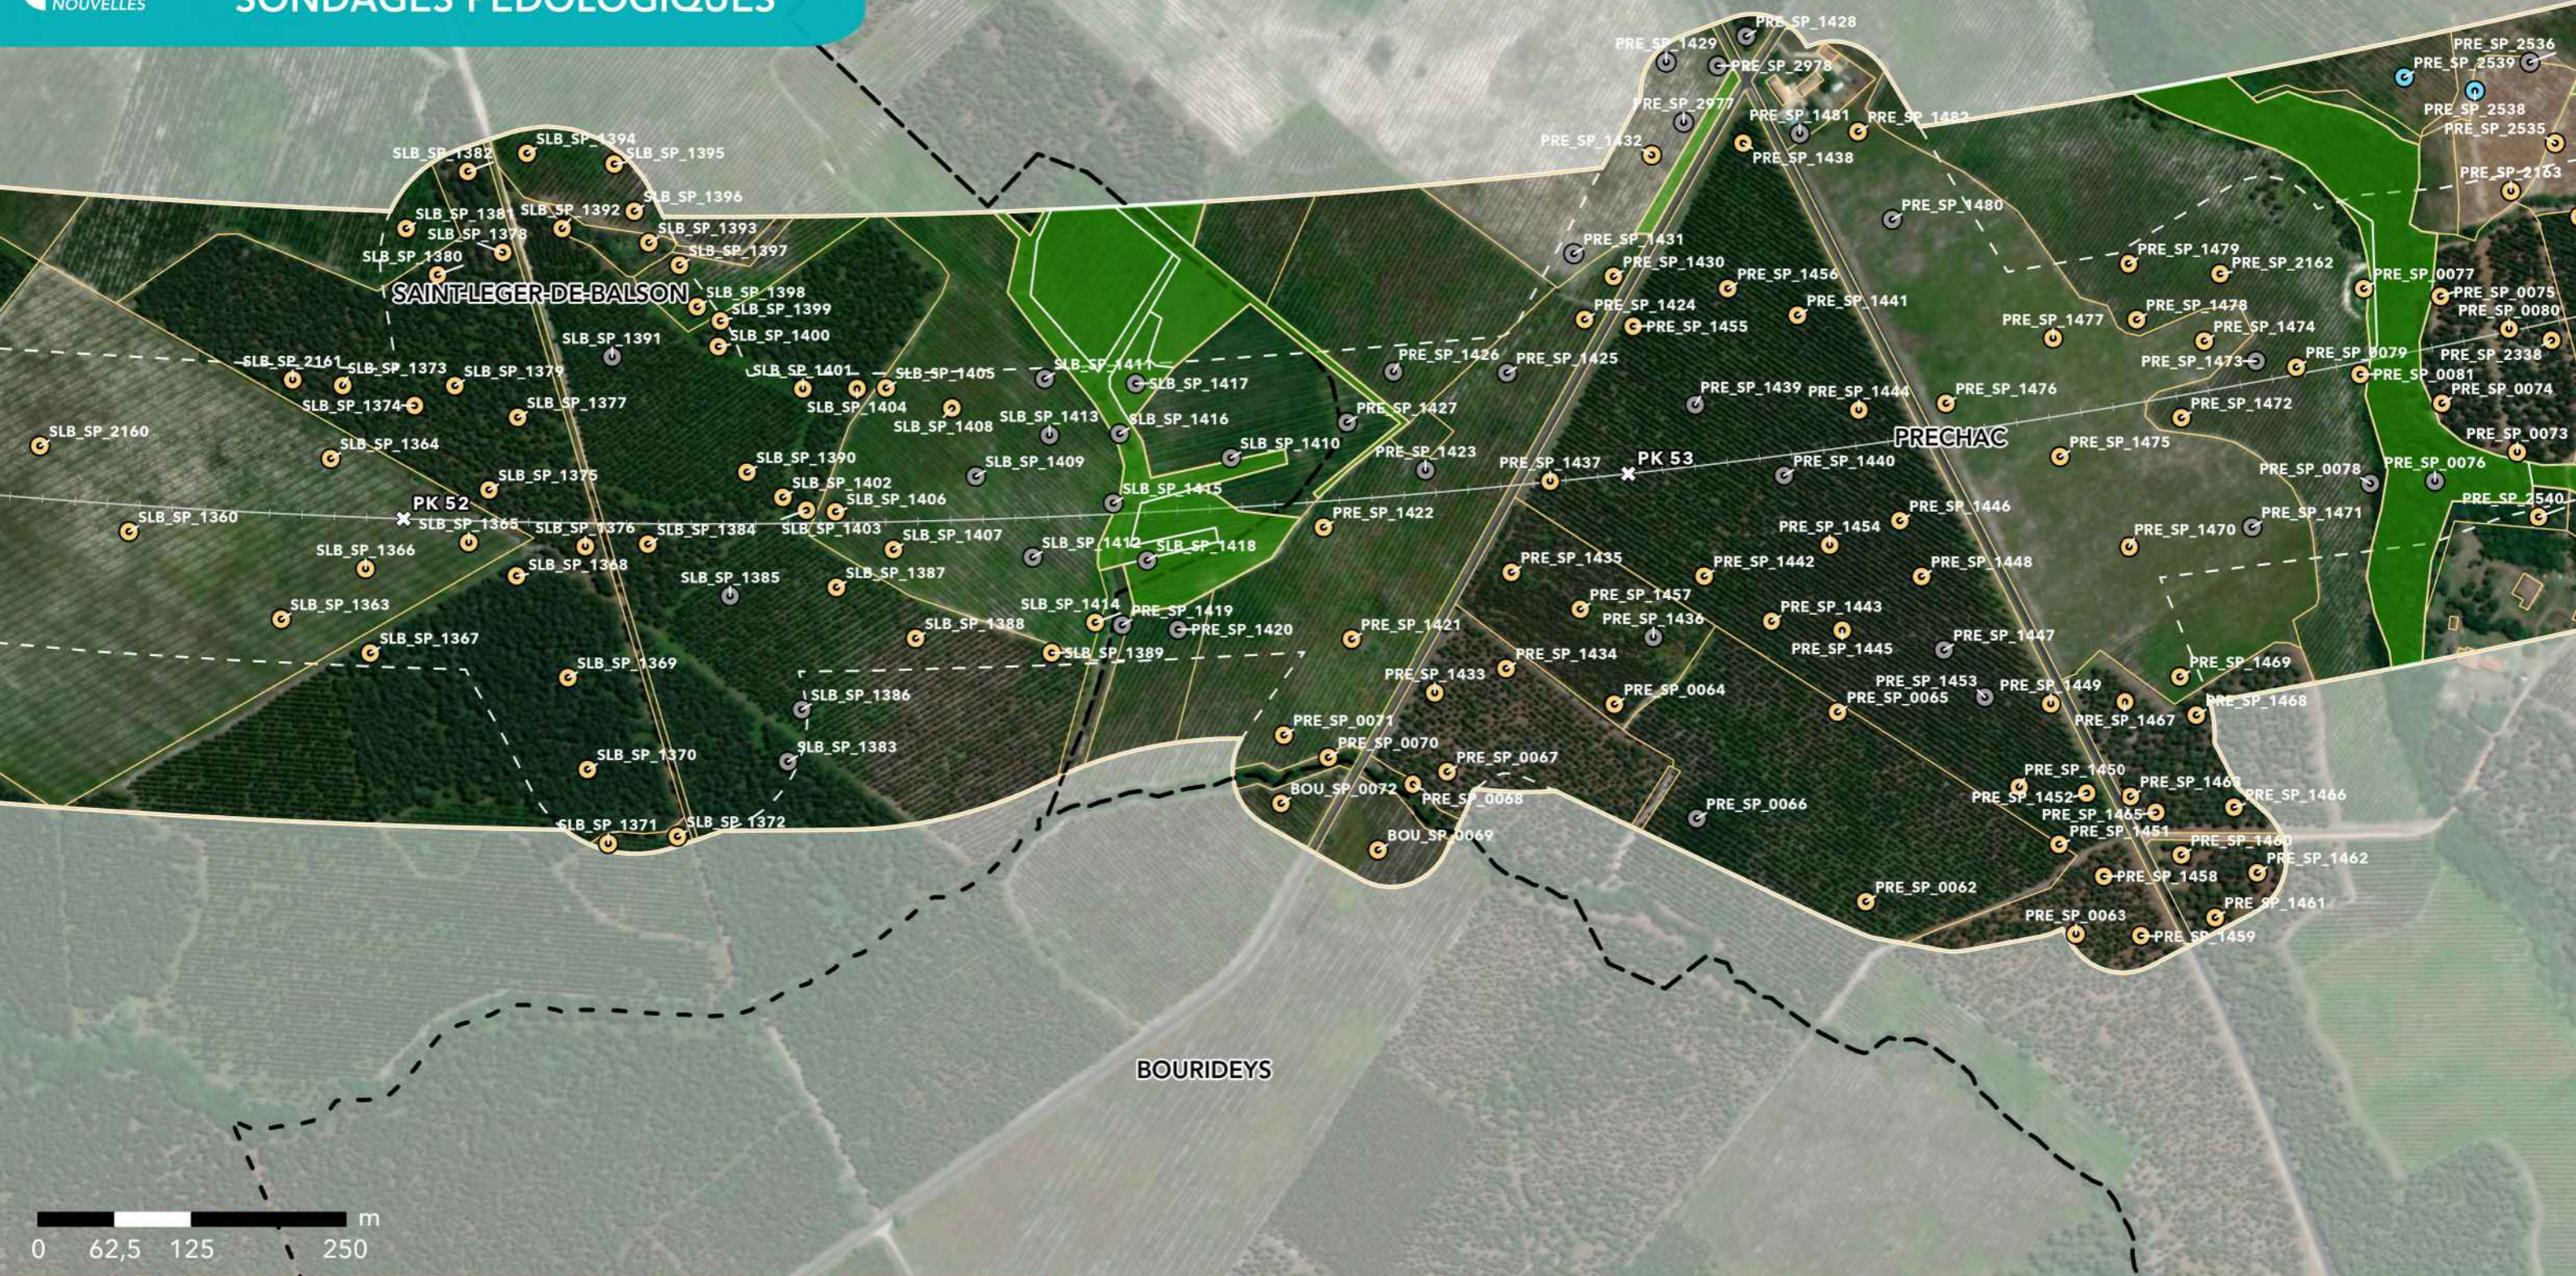

GPSO - DÉLIMITATION ET CARACTÉRISATION DES ZONES HUMIDES

TRONÇON BORDEAUX - TOULOUSE
Département de la Gironde (33)
Section 1 - Planche 22/129

LÉGENDE

- Sondage non conclusif
- Sondage non humide
- Sondage humide
- Habitat humide sur critère végétation
- Habitat non humide ou pro parte