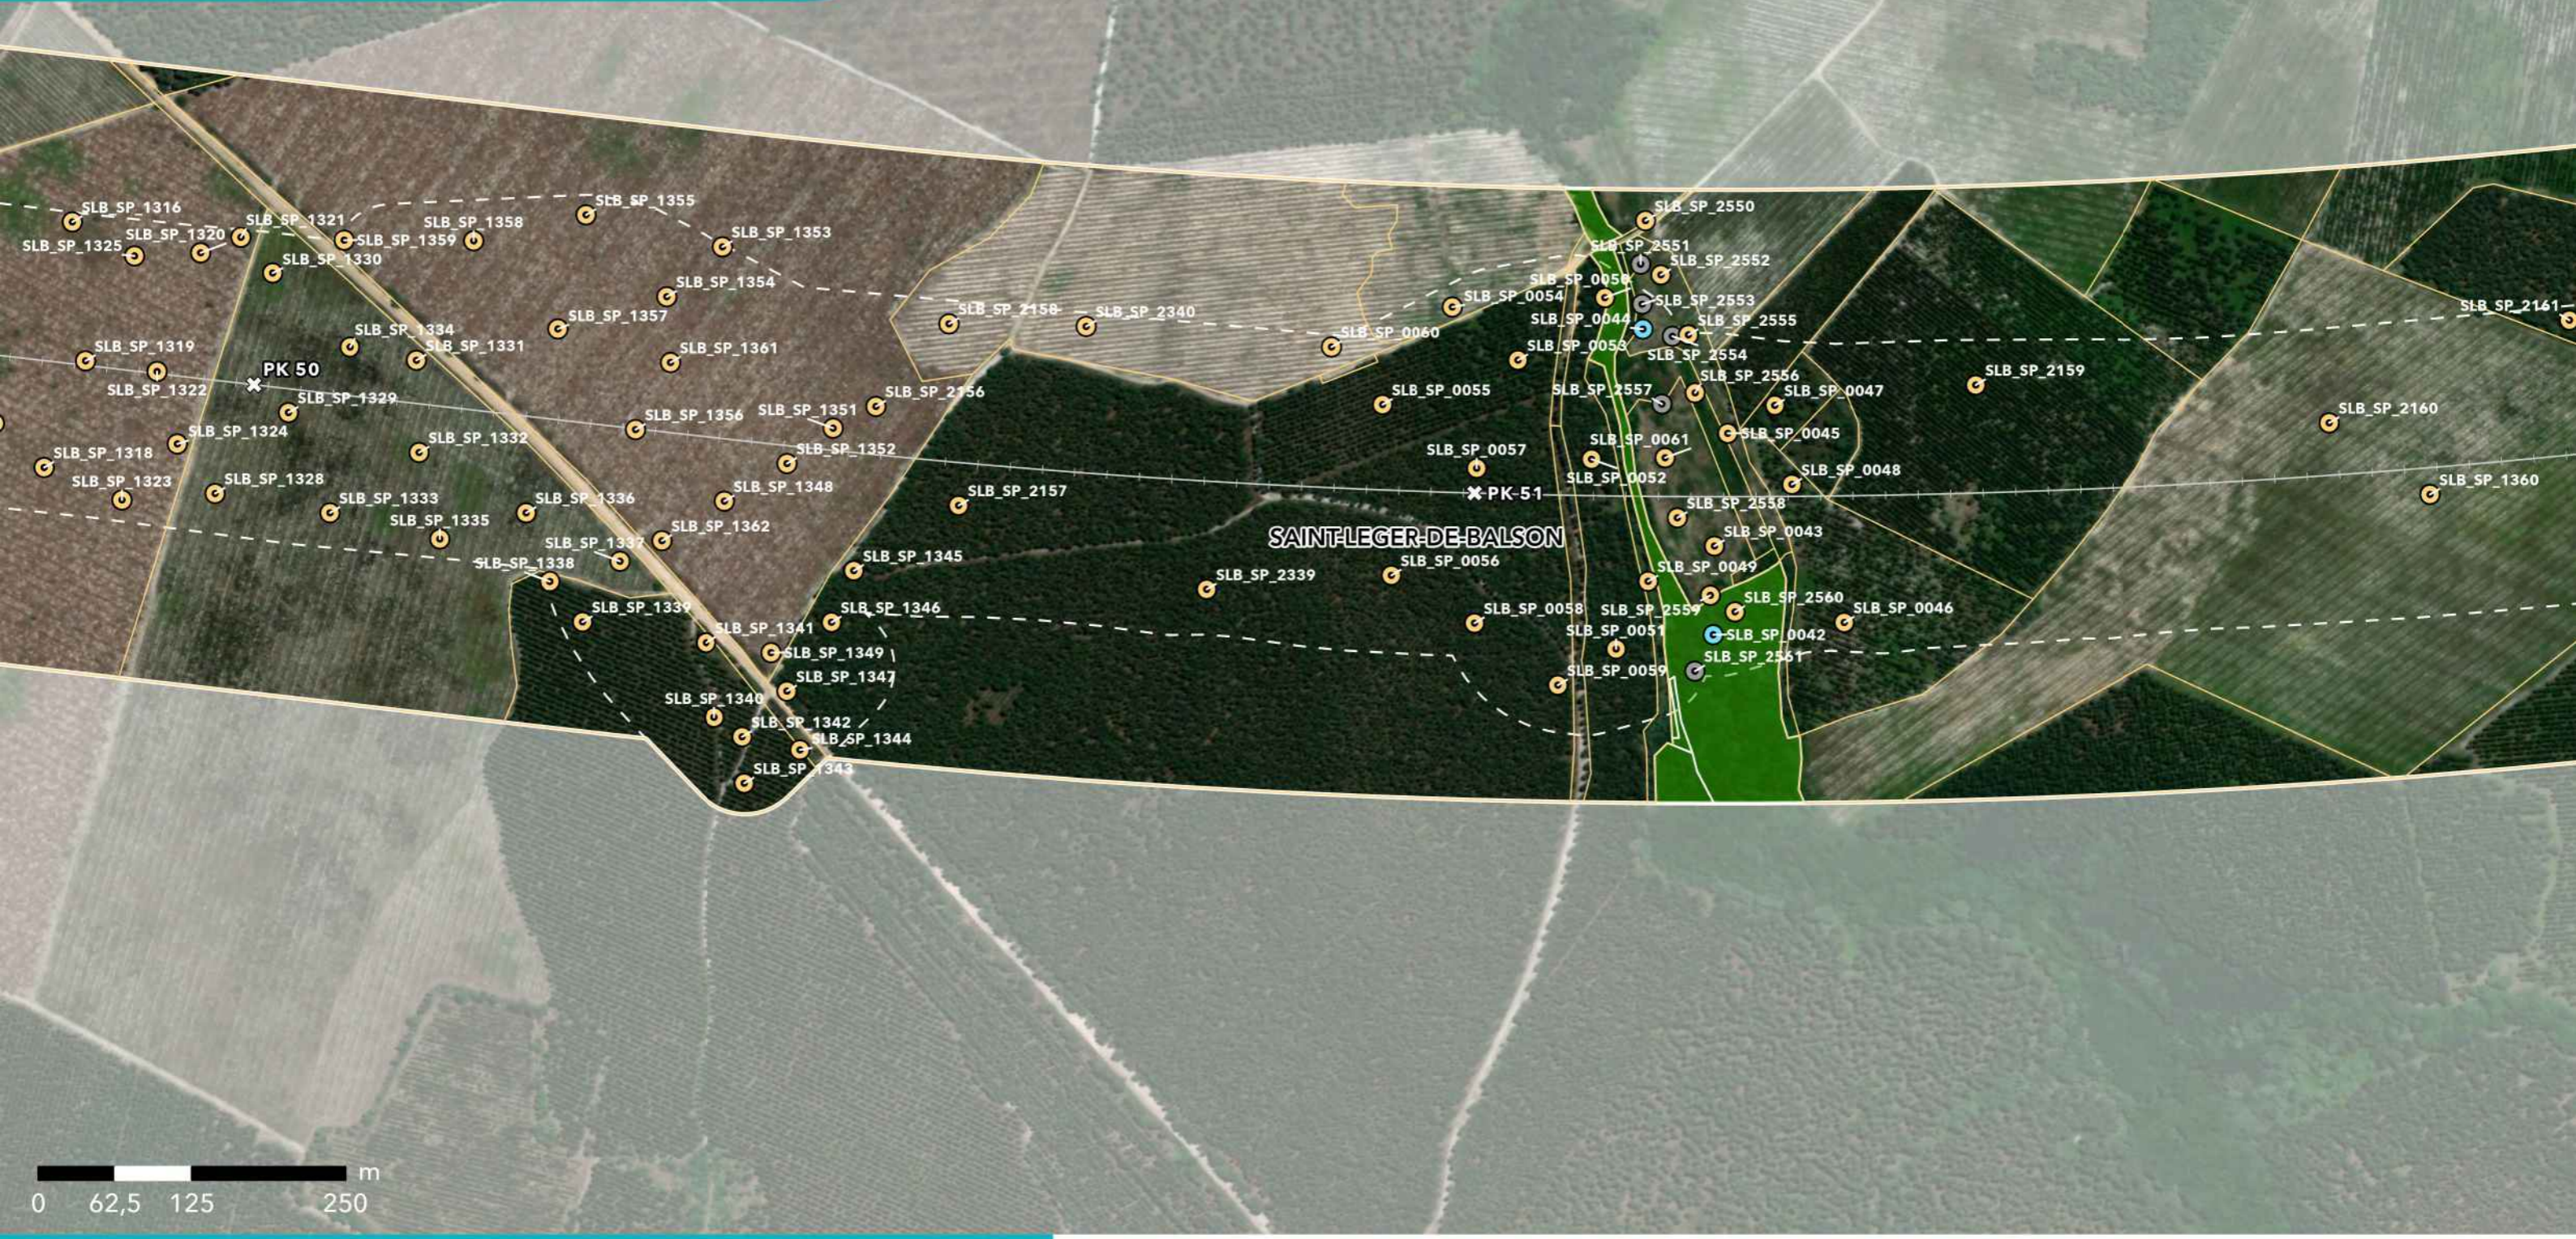

GPSO - DÉLIMITATION ET CARACTÉRISATION DES ZONES HUMIDES

TRONÇON BORDEAUX - TOULOUSE
Département de la Gironde (33)
Section 1 - Planche 21/129

LÉGENDE

- Sondage non conclusif
- Sondage non humide
- Sondage humide
- Habitat humide sur critère végétation
- Habitat non humide ou pro parte