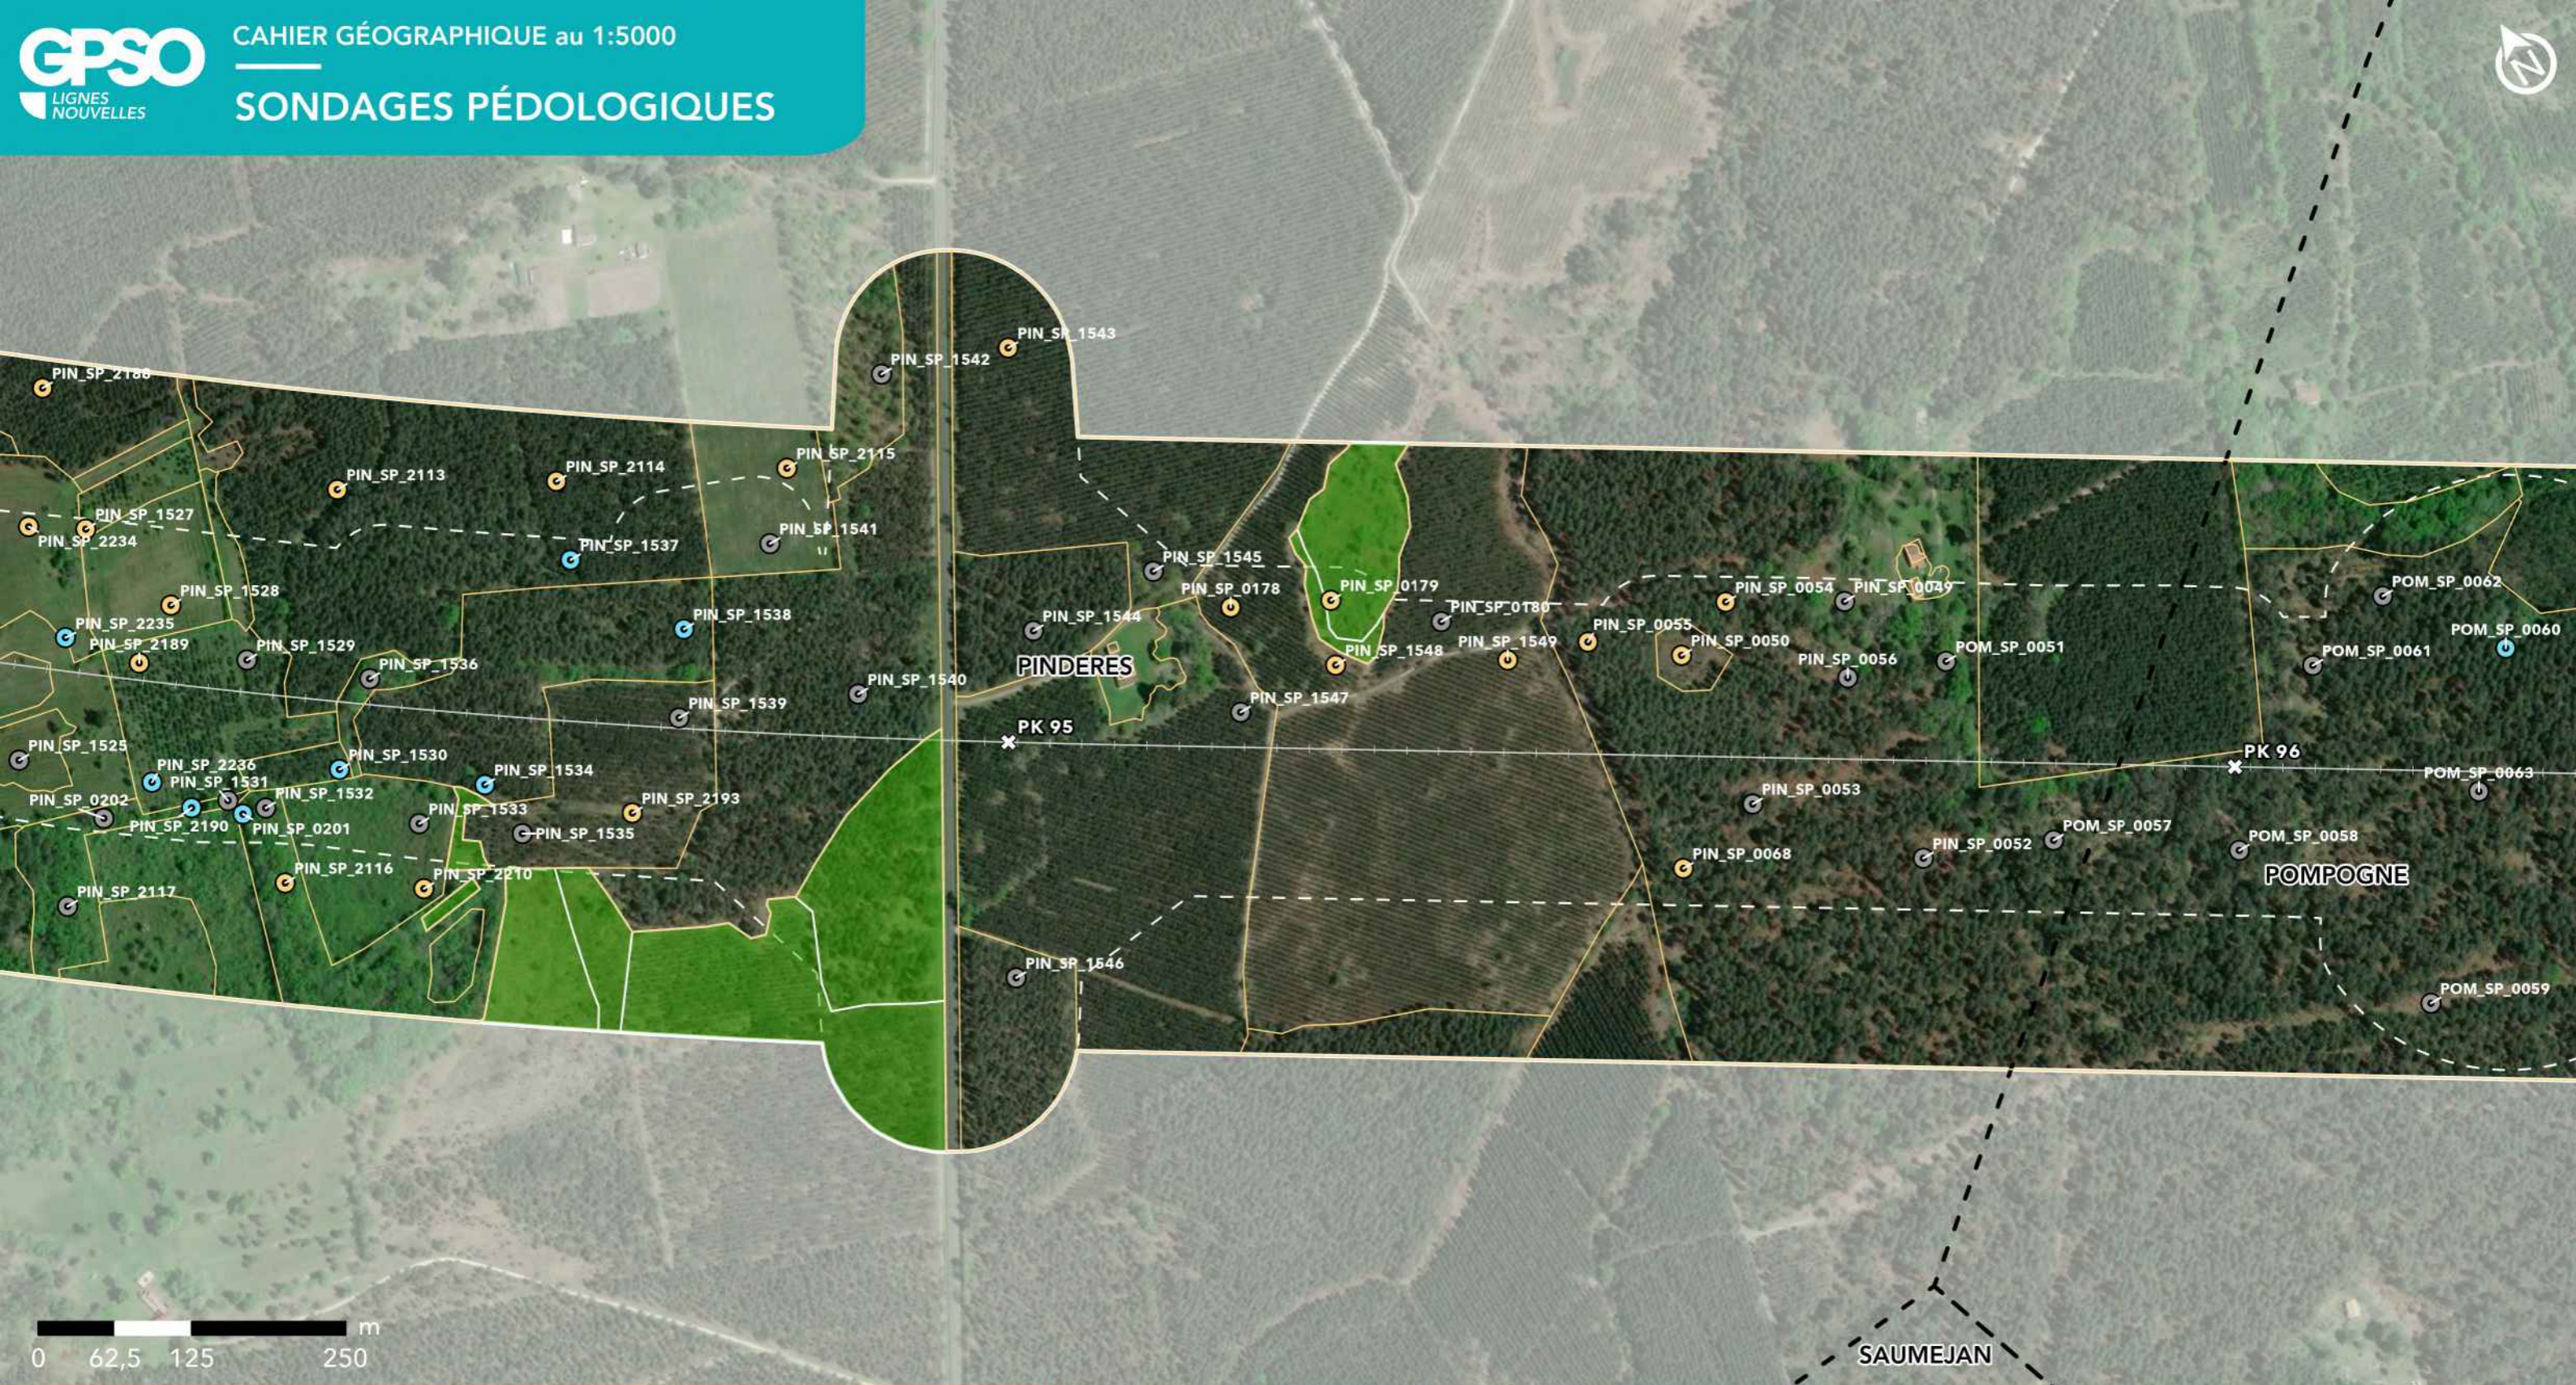

GPSO - DÉLIMITATION ET CARACTÉRISATION DES ZONES HUMIDES

TRONÇON BORDEAUX - TOULOUSE
Département du Lot-et-Garonne (47)
Section 1 - Planche 47/129

LÉGENDE

- Sondage non conclusif
- Sondage non humide
- Sondage humide
- Habitat humide sur critère végétation
- Habitat non humide ou pro parte