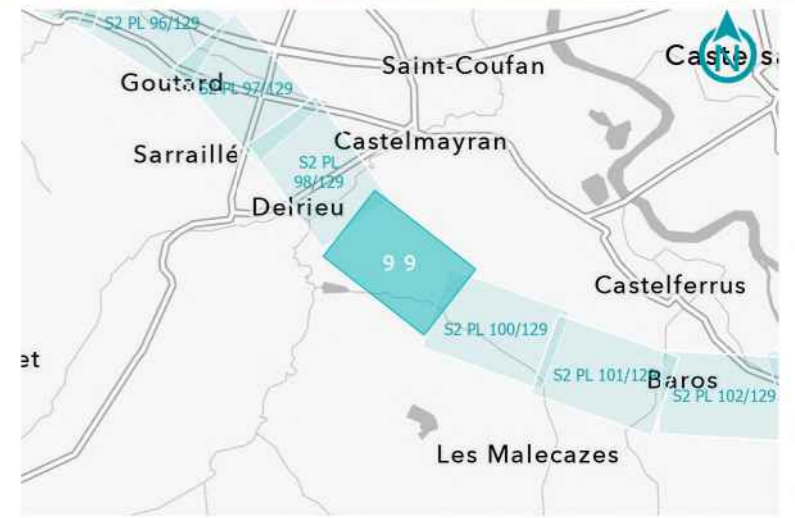

GPSO - DÉLIMITATION ET CARACTÉRISATION DES ZONES HUMIDES

TRONÇON BORDEAUX - TOULOUSE
Département du Tarn-et-Garonne (82)
Section 2 - Planche 99/129

LÉGENDE

- Sondage non conclusif
- Sondage non humide
- Sondage humide
- Habitat humide sur critère végétation
- Habitat non humide ou pro parte