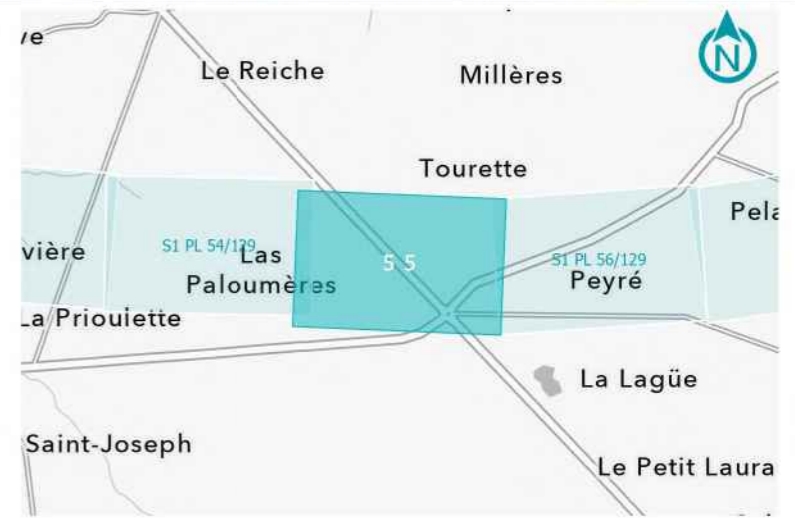

GPSO - DÉLIMITATION ET CARACTÉRISATION DES ZONES HUMIDES

TRONÇON BORDEAUX - TOULOUSE
Département du Lot-et-Garonne (47)
Section 1 - Planche 55/129

LÉGENDE

- Sondage non conclusif
- Sondage non humide
- Sondage humide
- Habitat humide sur critère végétation
- Habitat non humide ou pro parte