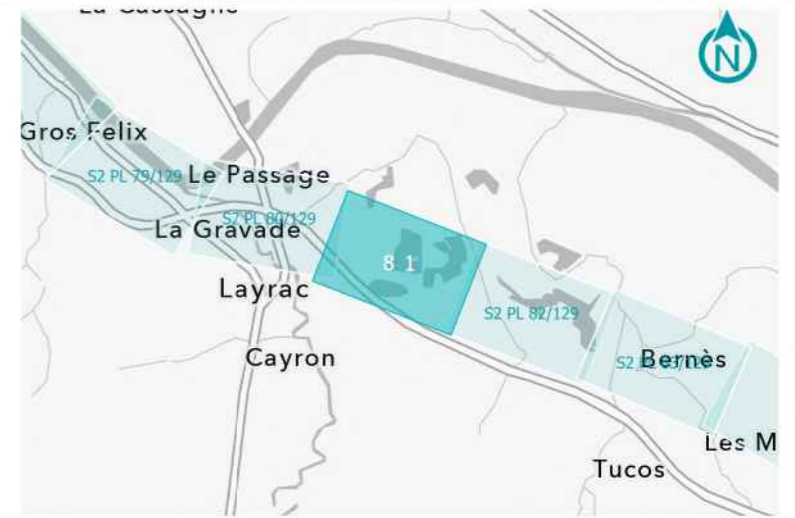

GPSO - DÉLIMITATION ET CARACTÉRISATION DES ZONES HUMIDES

TRONÇON BORDEAUX - TOULOUSE
Département du Lot-et-Garonne (47)
Section 2 - Planche 81/129

LÉGENDE

- Sondage non conclusif
- Sondage non humide
- Sondage humide
- Habitat humide sur critère végétation
- Habitat non humide ou pro parte