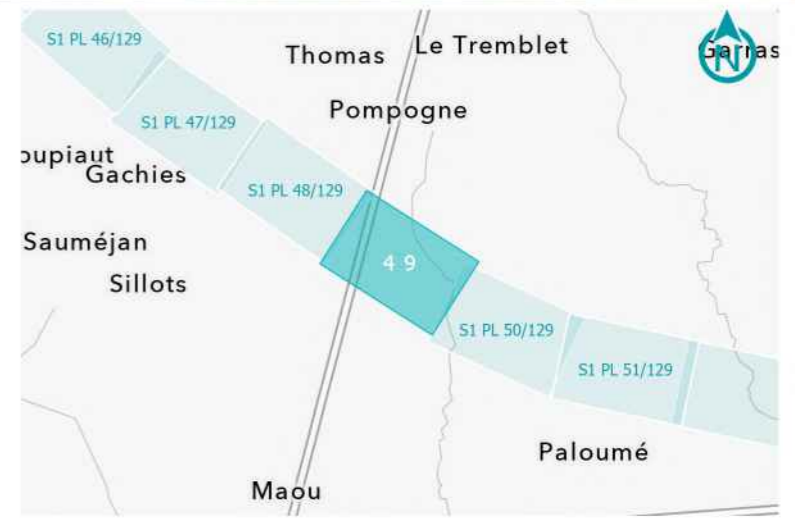

GPSO - DÉLIMITATION ET CARACTÉRISATION DES ZONES HUMIDES

TRONÇON BORDEAUX - TOULOUSE
Département du Lot-et-Garonne (47)
Section 1 - Planche 49/129

LÉGENDE

- Sondage non conclusif
- Sondage non humide
- Sondage humide
- Habitat humide sur critère végétation
- Habitat non humide ou pro parte