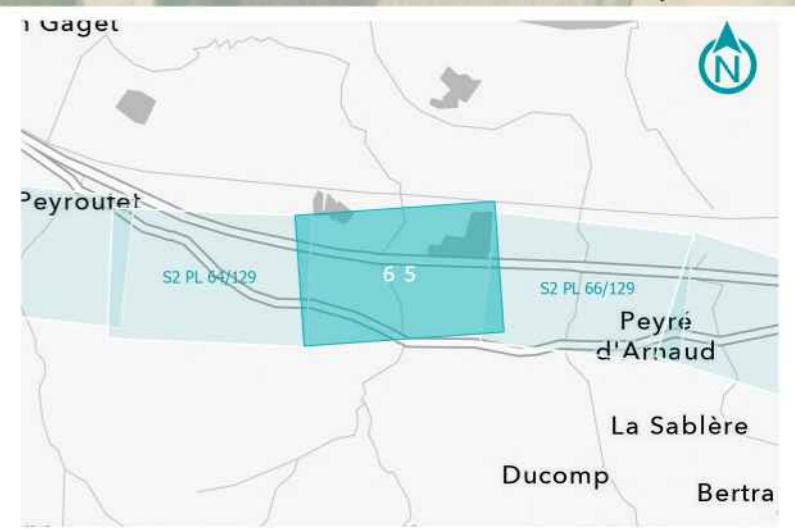

GPSO - DÉLIMITATION ET CARACTÉRISATION DES ZONES HUMIDES

TRONÇON BORDEAUX - TOULOUSE
Département du Lot-et-Garonne (47)
Section 2 - Planche 65/129

LÉGENDE

- Sondage non conclusif
- Sondage non humide
- Sondage humide
- Habitat humide sur critère végétation
- Habitat non humide ou pro parte