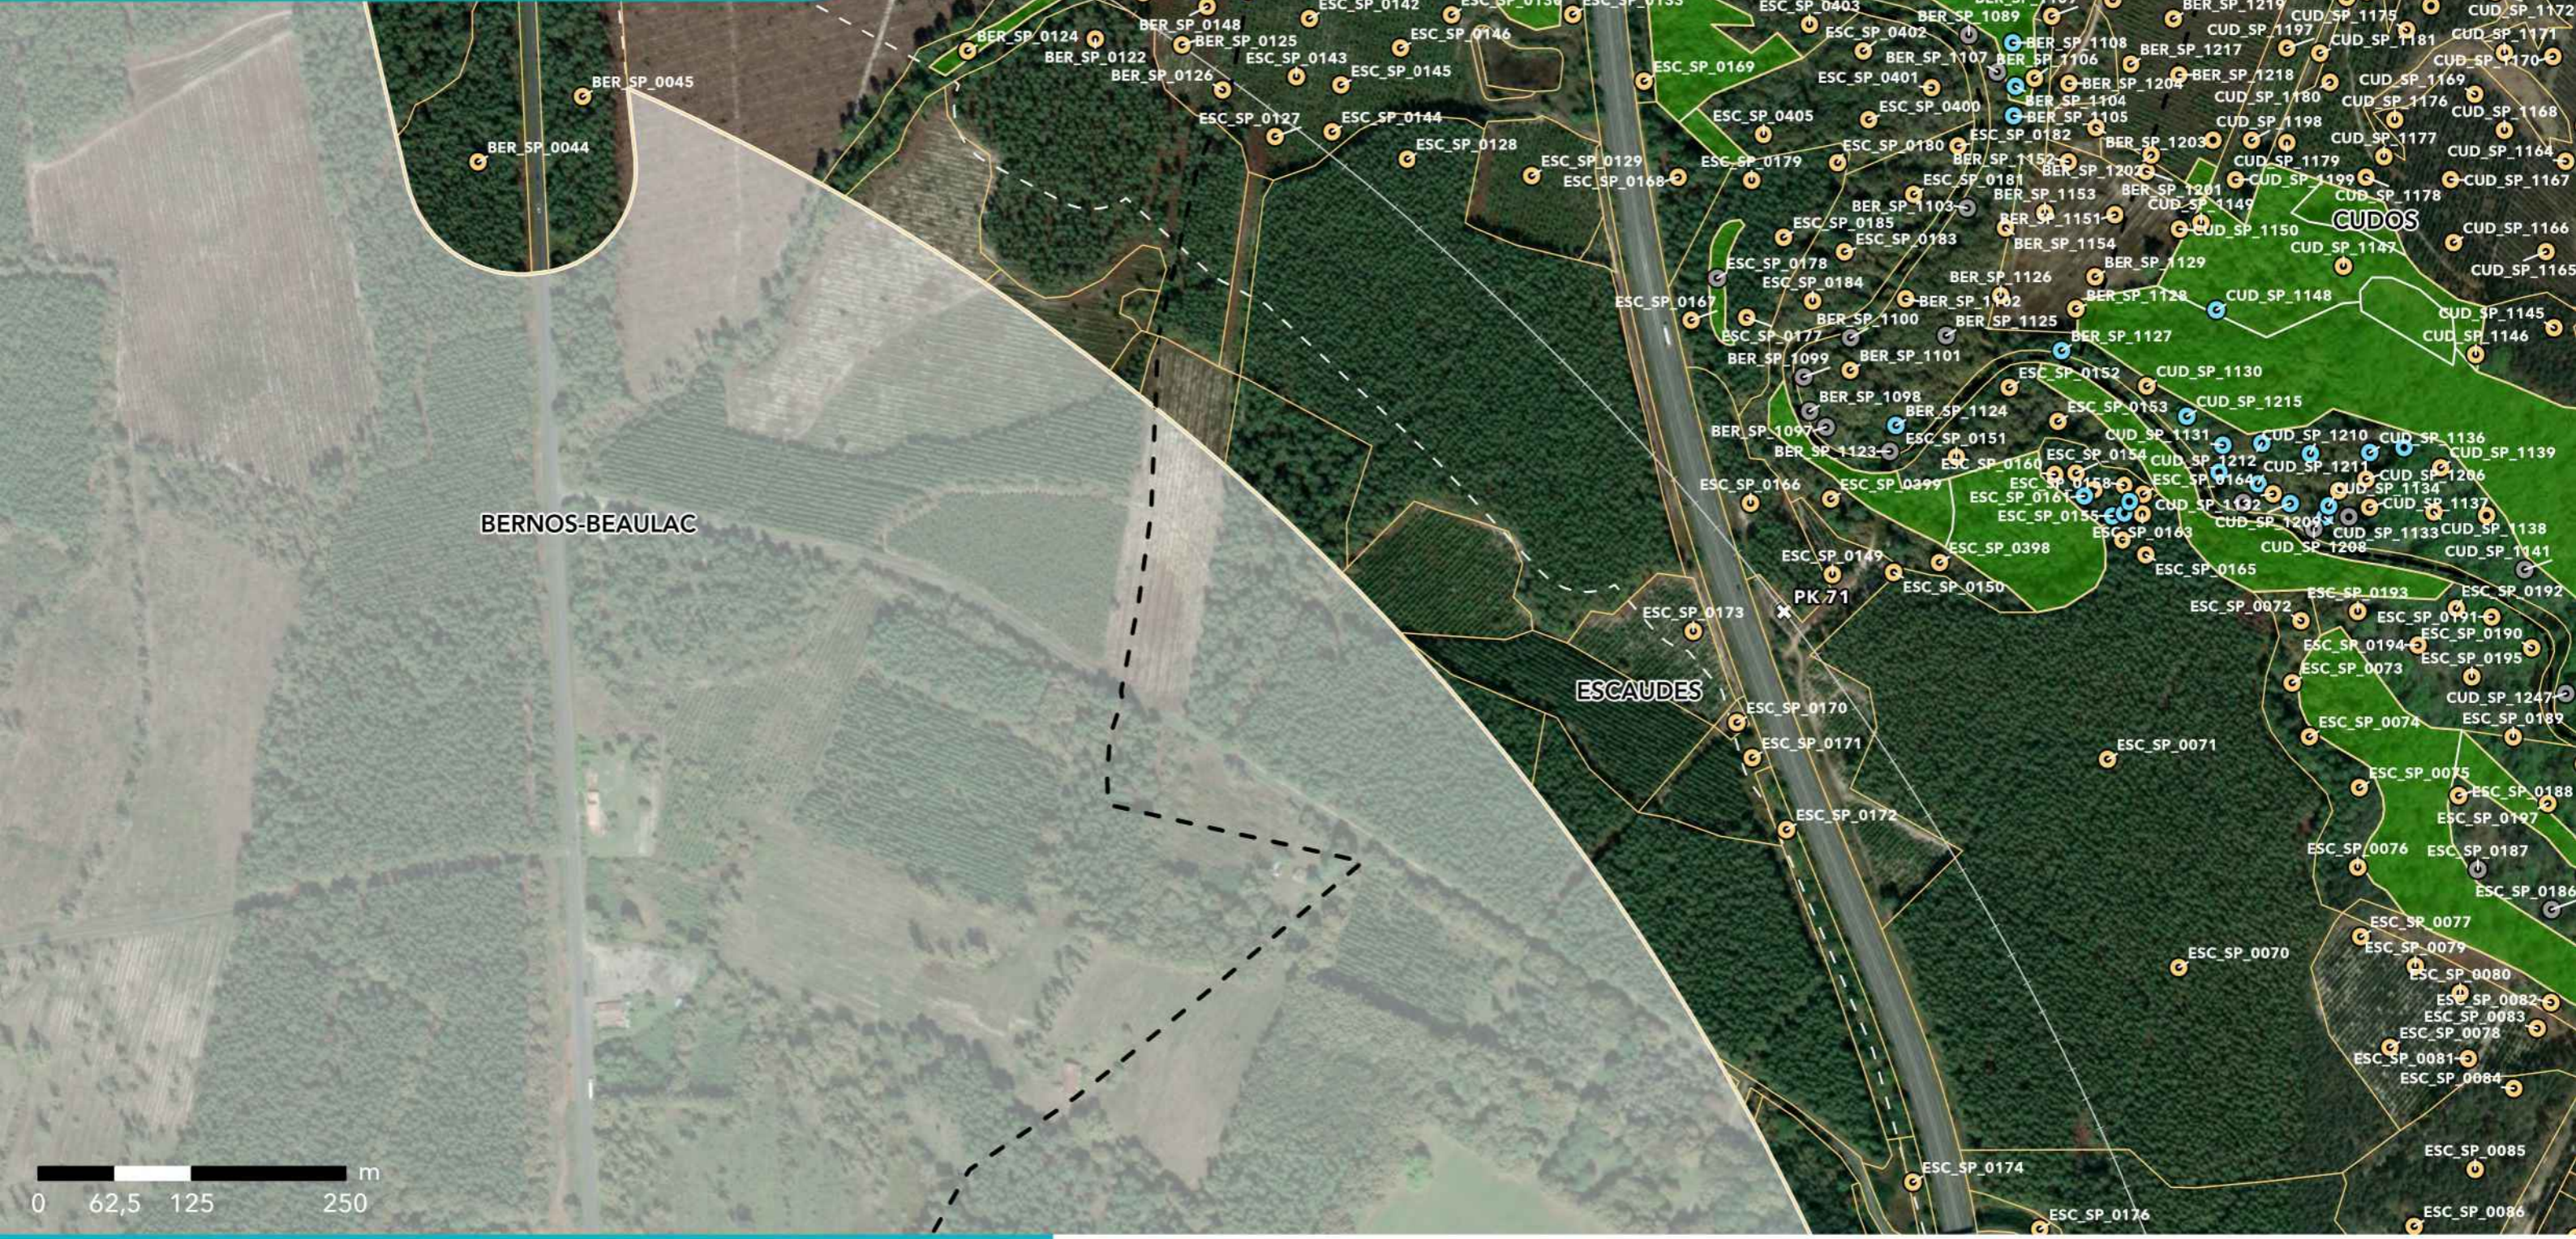

GPSO - DÉLIMITATION ET CARACTÉRISATION DES ZONES HUMIDES

TRONÇON BORDEAUX - TOULOUSE
Département de la Gironde (33)
Section 1 - Planche 32/129

LÉGENDE

- Sondage non conclusif
- Sondage non humide
- Sondage humide
- Habitat humide sur critère végétation
- Habitat non humide ou pro parte