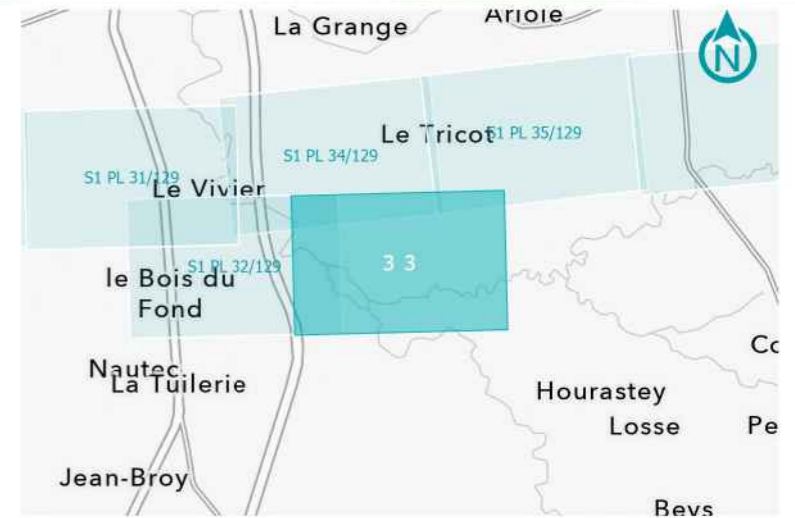

GPSO - DÉLIMITATION ET CARACTÉRISATION DES ZONES HUMIDES

TRONÇON BORDEAUX - TOULOUSE
Département de la Gironde (33)
Section 1 - Planche 33/129

LÉGENDE

- Sondage non conclusif
- Sondage non humide
- Sondage humide
- Habitat humide sur critère végétation
- Habitat non humide ou pro parte