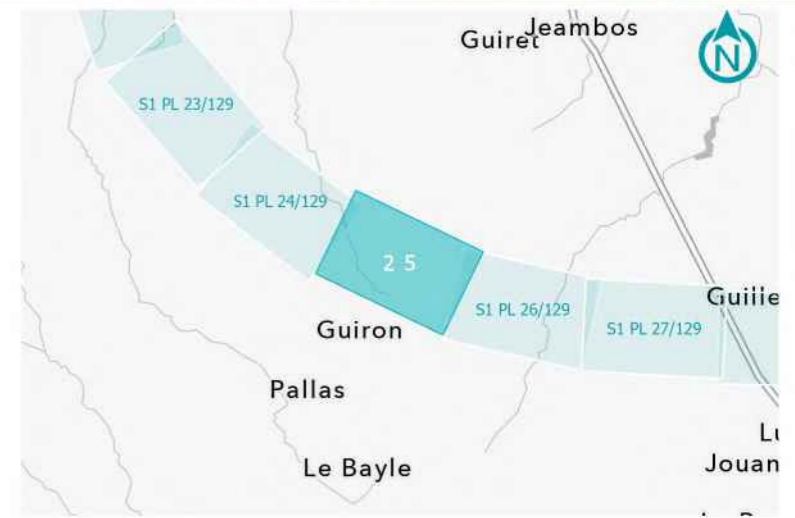

GPSO - DÉLIMITATION ET CARACTÉRISATION DES ZONES HUMIDES

TRONÇON BORDEAUX - TOULOUSE
Département de la Gironde (33)
Section 1 - Planche 25/129

LÉGENDE

- Sondage non conclusif
- Sondage non humide
- Sondage humide
- Habitat humide sur critère végétation
- Habitat non humide ou pro parte