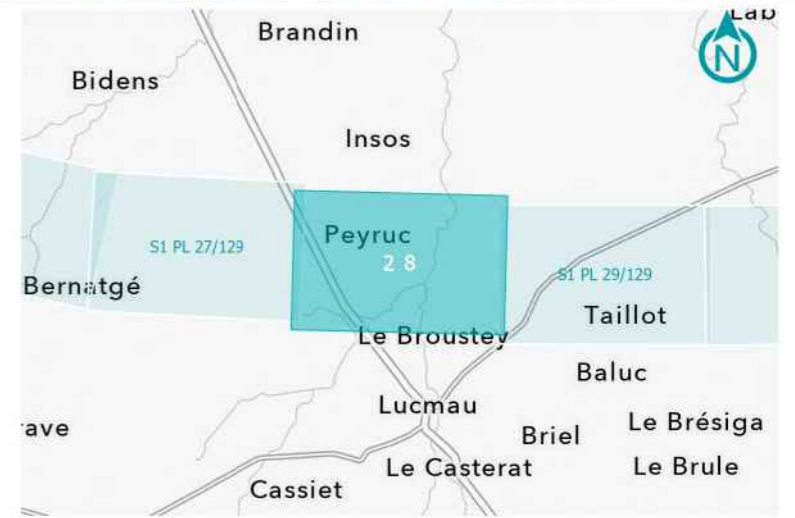

GPSO - DÉLIMITATION ET CARACTÉRISATION DES ZONES HUMIDES

TRONÇON BORDEAUX - TOULOUSE
Département de la Gironde (33)
Section 1 - Planche 28/129

LÉGENDE

- Sondage non conclusif
- Sondage non humide
- Sondage humide
- Habitat humide sur critère végétation
- Habitat non humide ou pro parte