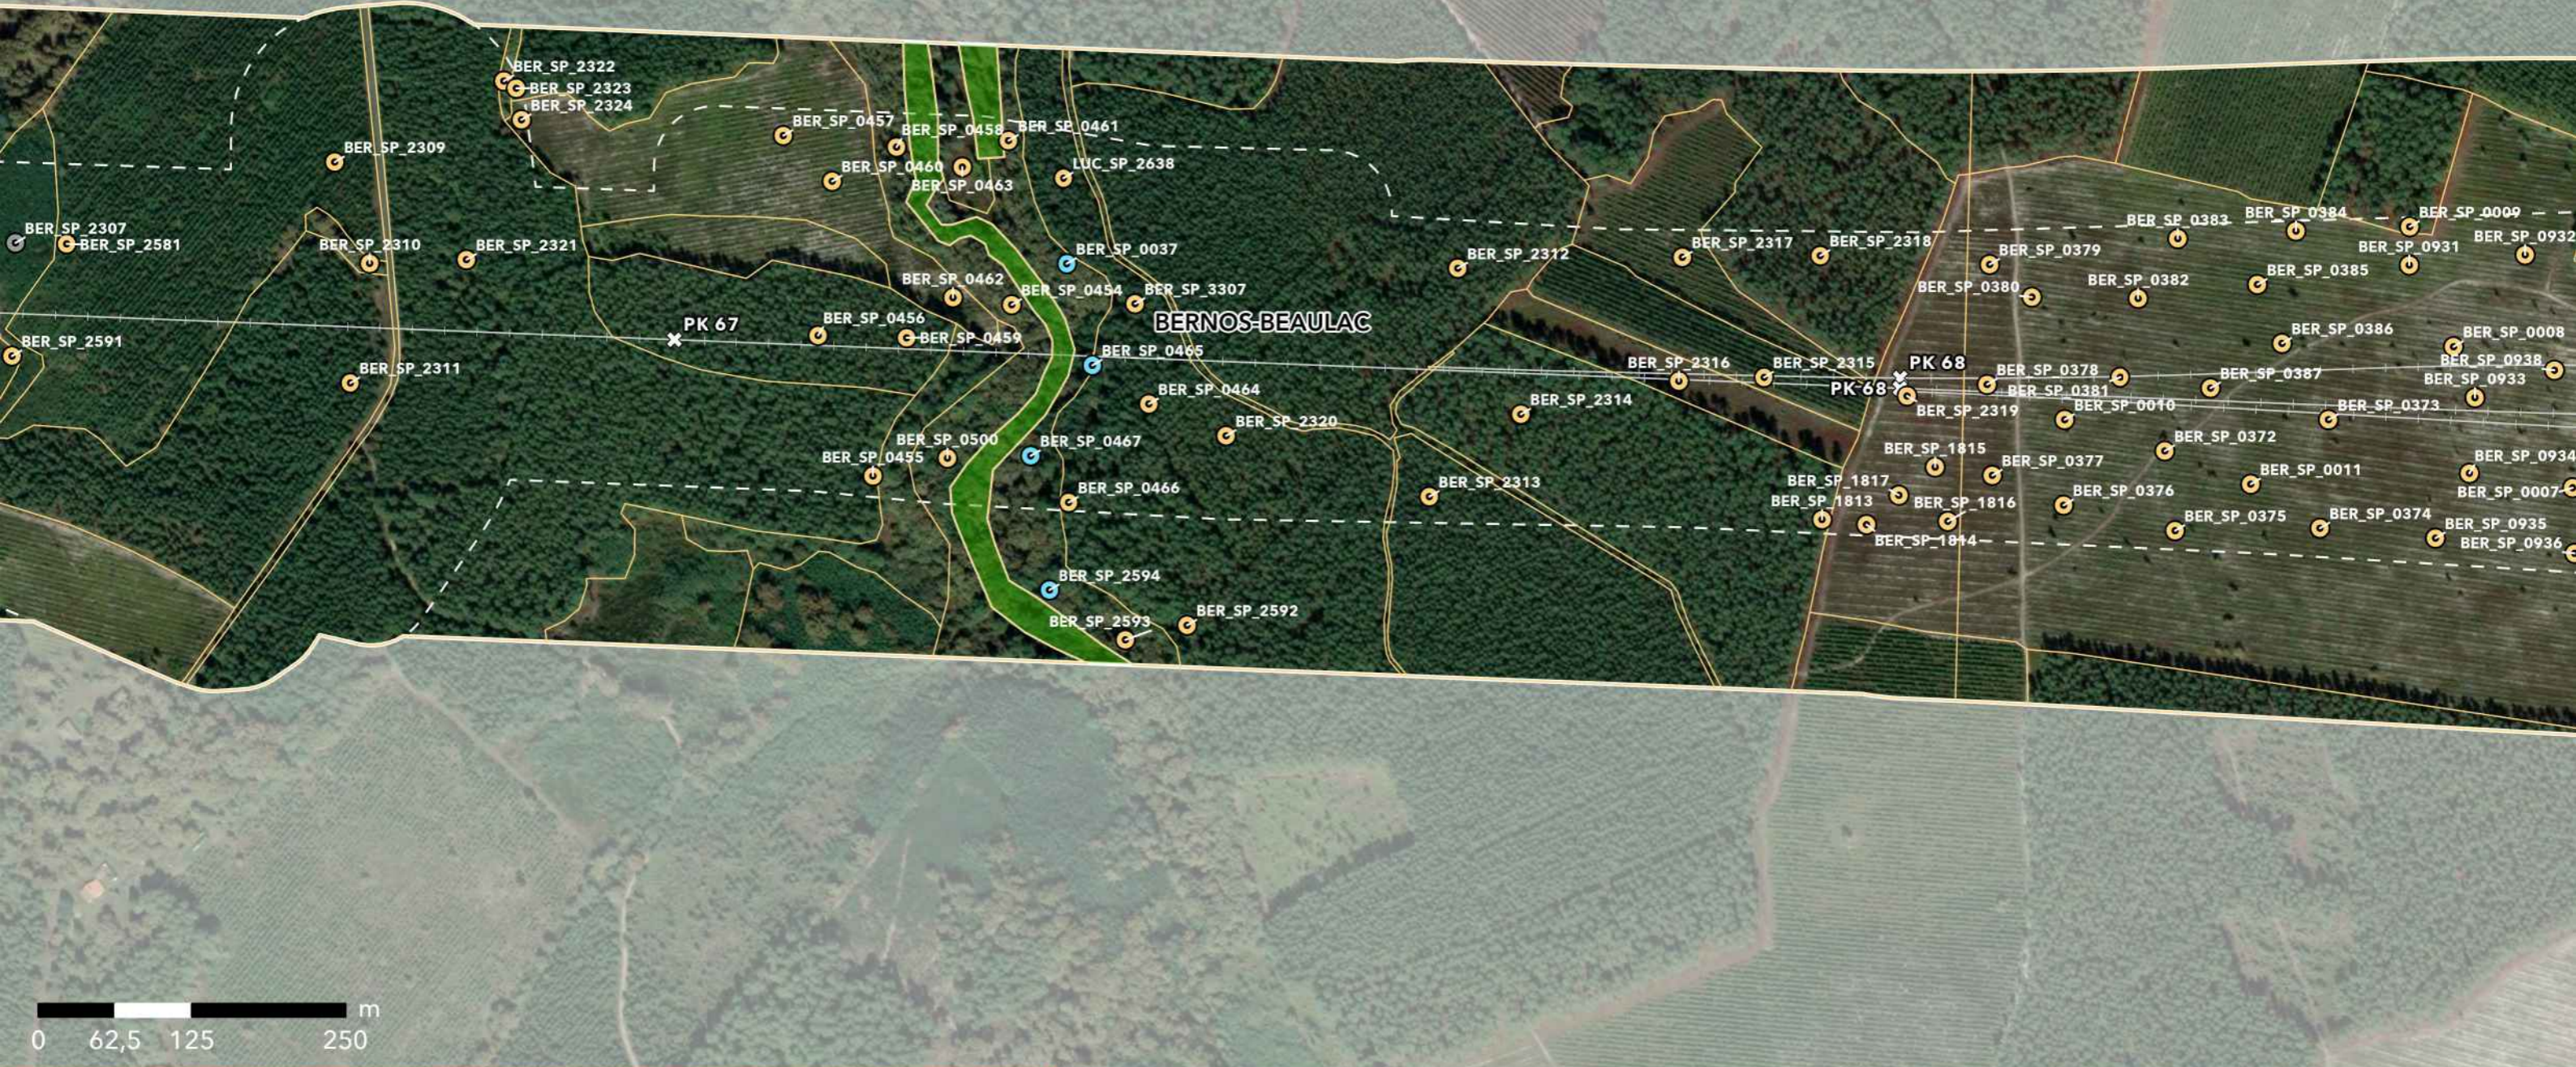

GPSO - DÉLIMITATION ET CARACTÉRISATION DES ZONES HUMIDES

TRONÇON BORDEAUX - TOULOUSE
Département de la Gironde (33)
Section 1 - Planche 30/129

LÉGENDE

- Sondage non conclusif
- Sondage non humide
- Sondage humide
- Habitat humide sur critère végétation
- Habitat non humide ou pro parte