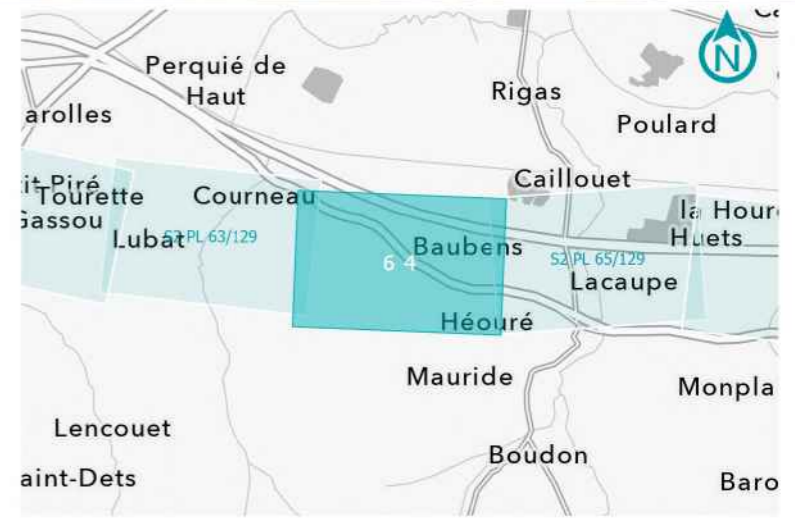

GPSO - DÉLIMITATION ET CARACTÉRISATION DES ZONES HUMIDES

TRONÇON BORDEAUX - TOULOUSE
Département du Lot-et-Garonne (47)
Section 2 - Planche 64/129

LÉGENDE

- Sondage non conclusif
- Sondage non humide
- Sondage humide
- Habitat humide sur critère végétation
- Habitat non humide ou pro parte