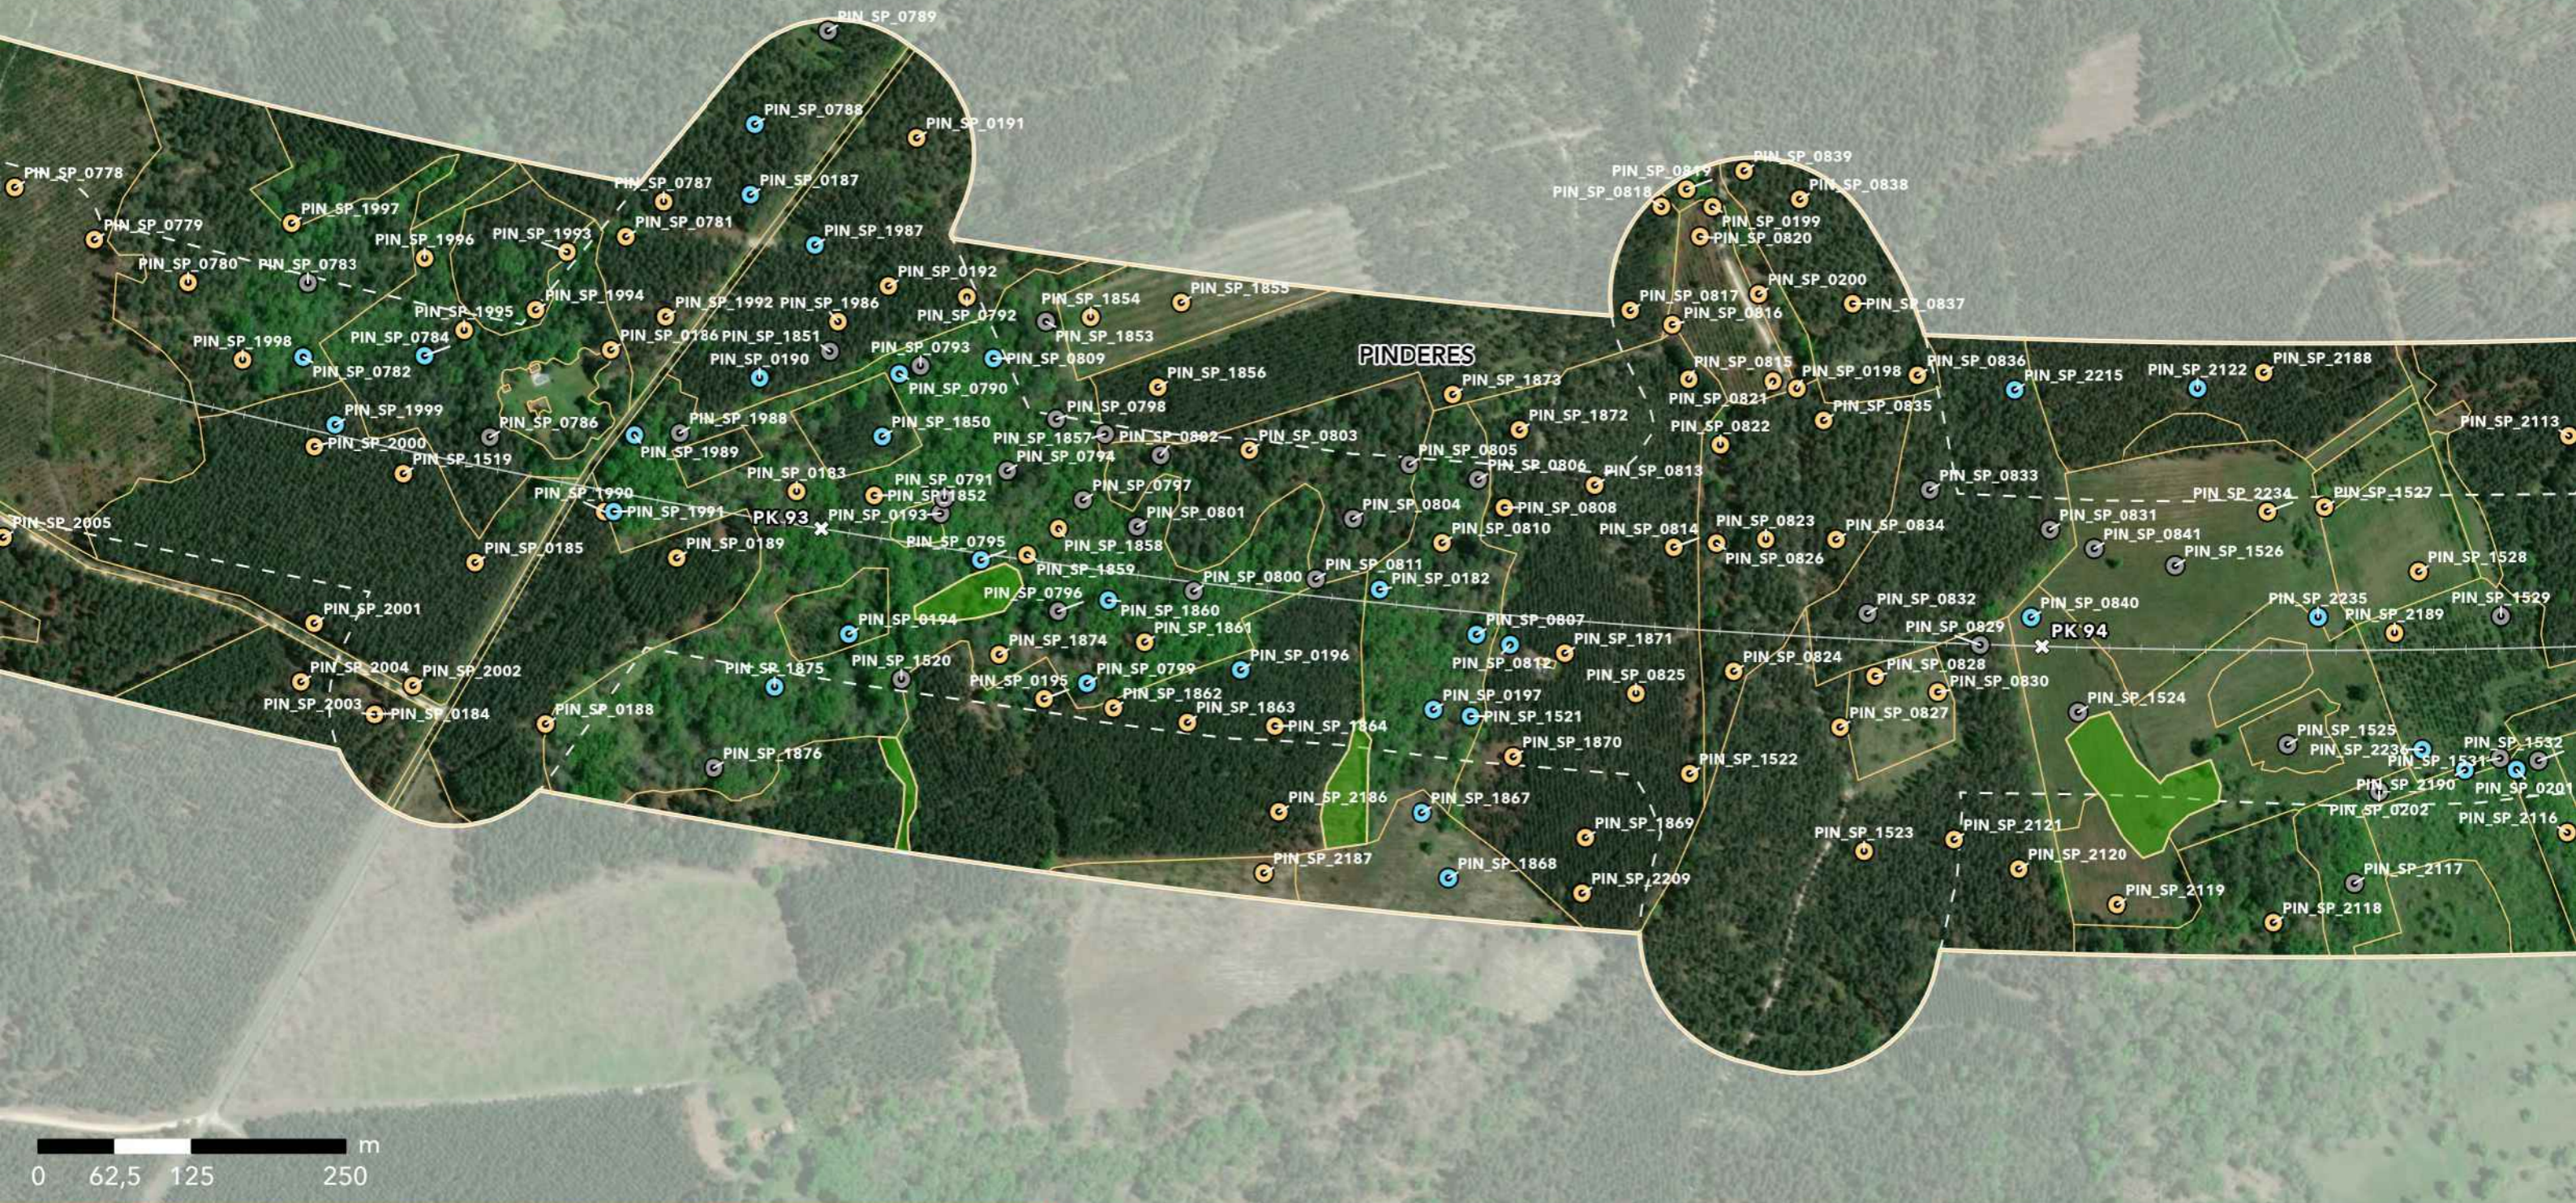

GPSO - DÉLIMITATION ET CARACTÉRISATION DES ZONES HUMIDES

TRONÇON BORDEAUX - TOULOUSE
Département du Lot-et-Garonne (47)
Section 1 - Planche 46/129

LÉGENDE

- Sondage non conclusif
- Sondage non humide
- Sondage humide
- Habitat humide sur critère végétation
- Habitat non humide ou pro parte