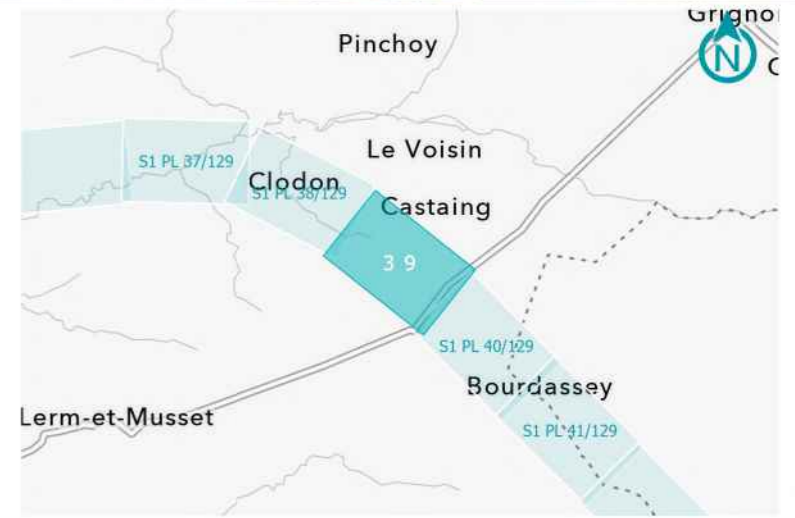

GPSO - DÉLIMITATION ET CARACTÉRISATION DES ZONES HUMIDES

TRONÇON BORDEAUX - TOULOUSE
Départements de la Gironde et du Lot-et-Garonne (33/47)
Section 1 - Planche 39/129

LÉGENDE

- Sondage non conclusif
- Sondage non humide
- Sondage humide
- Habitat humide sur critère végétation
- Habitat non humide ou pro parte