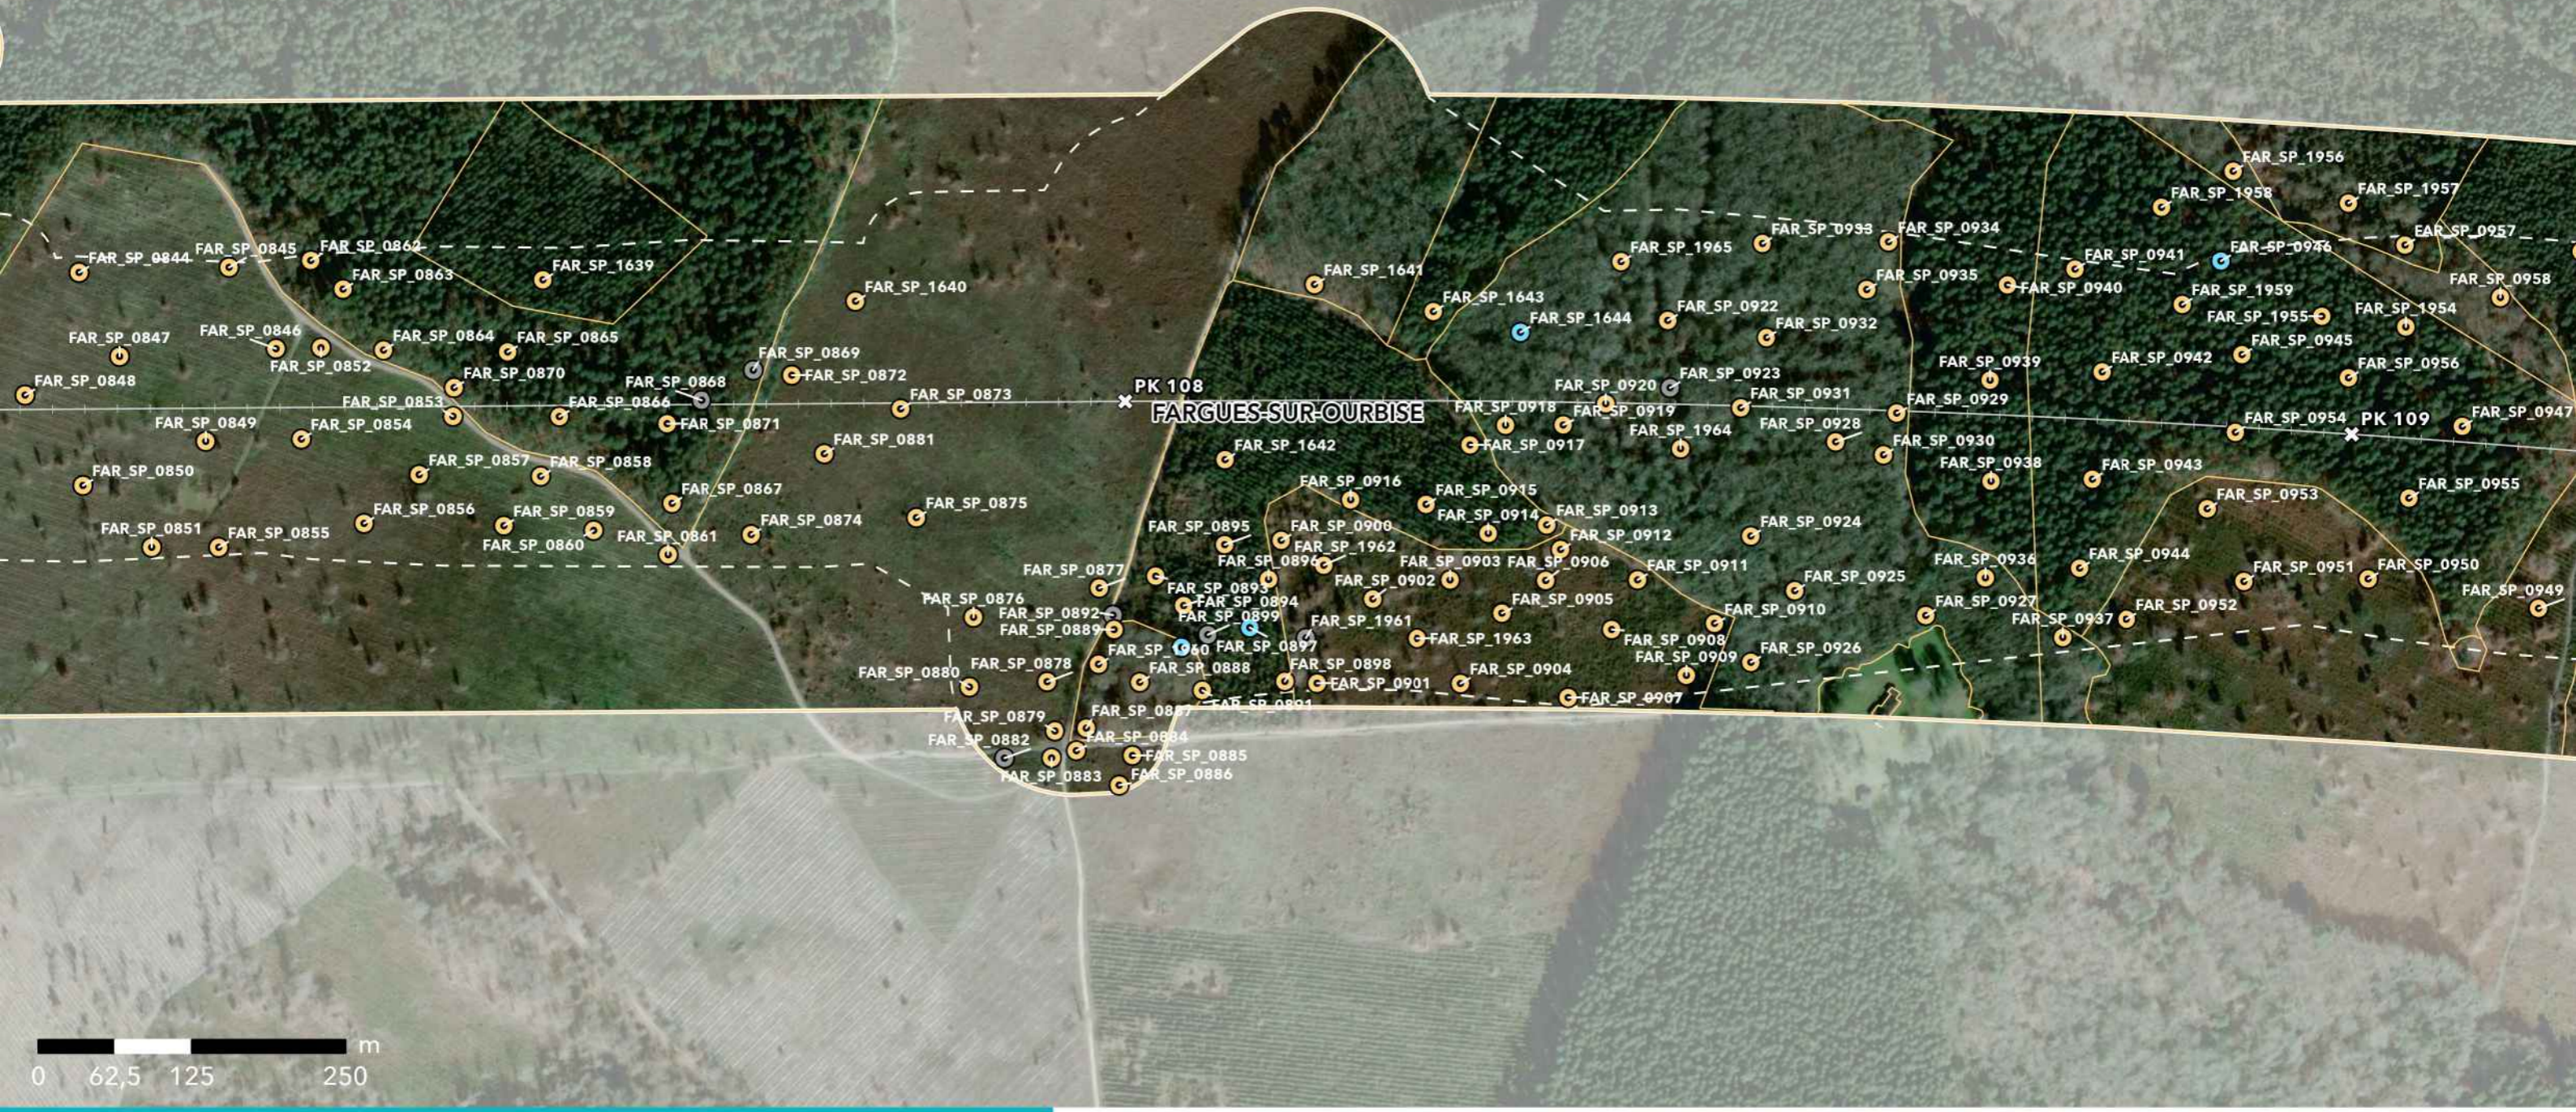

GPSO - DÉLIMITATION ET CARACTÉRISATION DES ZONES HUMIDES

TRONÇON BORDEAUX - TOULOUSE
Département du Lot-et-Garonne (47)
Section 1 - Planche 54/129

LÉGENDE

- Sondage non conclusif
- Sondage non humide
- Sondage humide
- Habitat humide sur critère végétation
- Habitat non humide ou pro parte