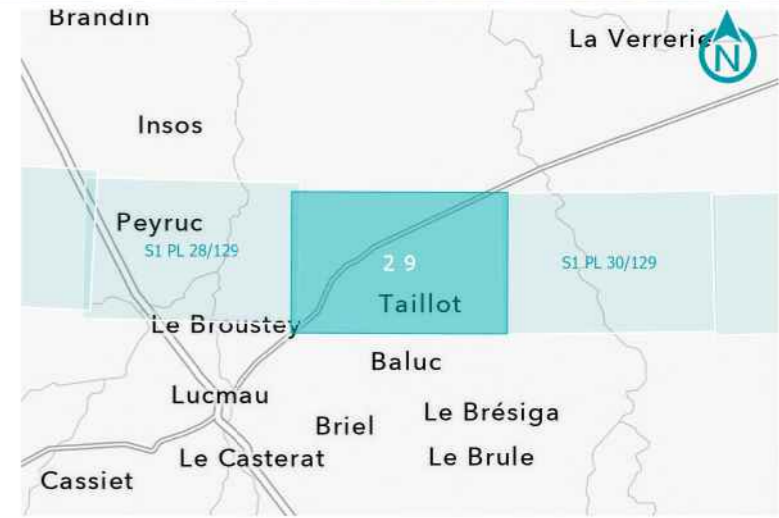

GPSO - DÉLIMITATION ET CARACTÉRISATION DES ZONES HUMIDES

TRONÇON BORDEAUX - TOULOUSE
Département de la Gironde (33)
Section 1 - Planche 29/129

LÉGENDE

- Sondage non conclusif
- Sondage non humide
- Sondage humide
- Habitat humide sur critère végétation
- Habitat non humide ou pro parte