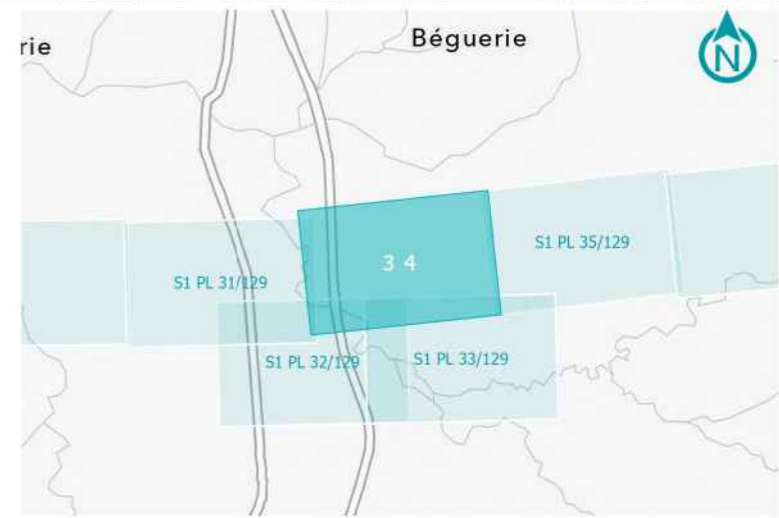

GPSO - DÉLIMITATION ET CARACTÉRISATION DES ZONES HUMIDES

TRONÇON BORDEAUX - TOULOUSE
Département de la Gironde (33)
Section 1 - Planche 34/129

LÉGENDE

- Sondage non conclusif
- Sondage non humide
- Sondage humide
- Habitat humide sur critère végétation
- Habitat non humide ou pro parte