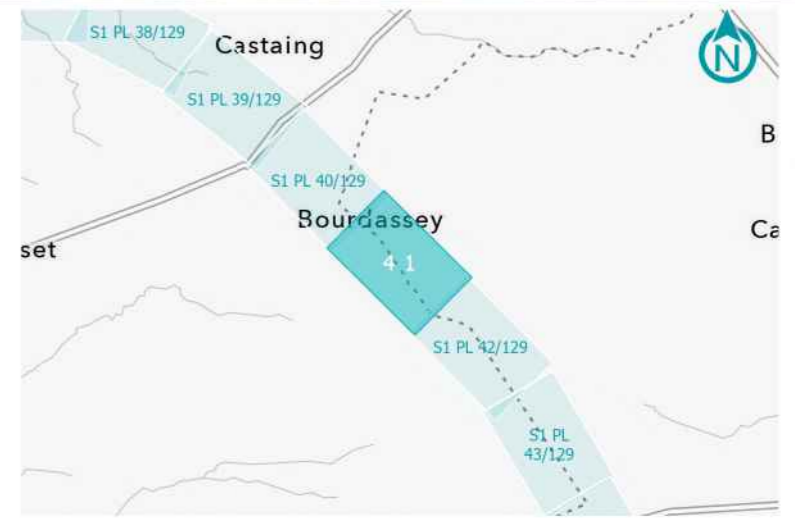

GPSO - DÉLIMITATION ET CARACTÉRISATION DES ZONES HUMIDES

TRONÇON BORDEAUX - TOULOUSE
Départements de la Gironde et du Lot-et-Garonne (33/47)
Section 1 - Planche 41/129

LÉGENDE

- Sondage non conclusif
- Sondage non humide
- Sondage humide
- Habitat humide sur critère végétation
- Habitat non humide ou pro parte