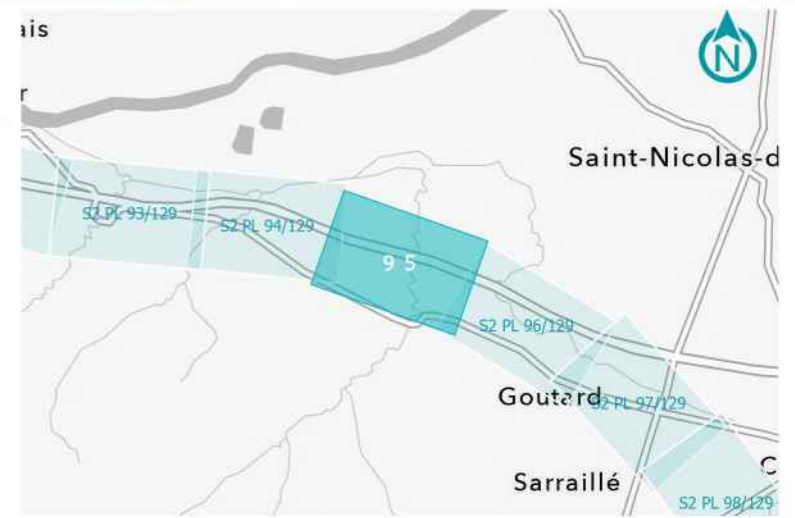

GPSO - DÉLIMITATION ET CARACTÉRISATION DES ZONES HUMIDES

TRONÇON BORDEAUX - TOULOUSE
Département du Tarn-et-Garonne (82)
Section 2 - Planche 95/129

LÉGENDE

- Sondage non conclusif
- Sondage non humide
- Sondage humide
- Habitat humide sur critère végétation
- Habitat non humide ou pro parte