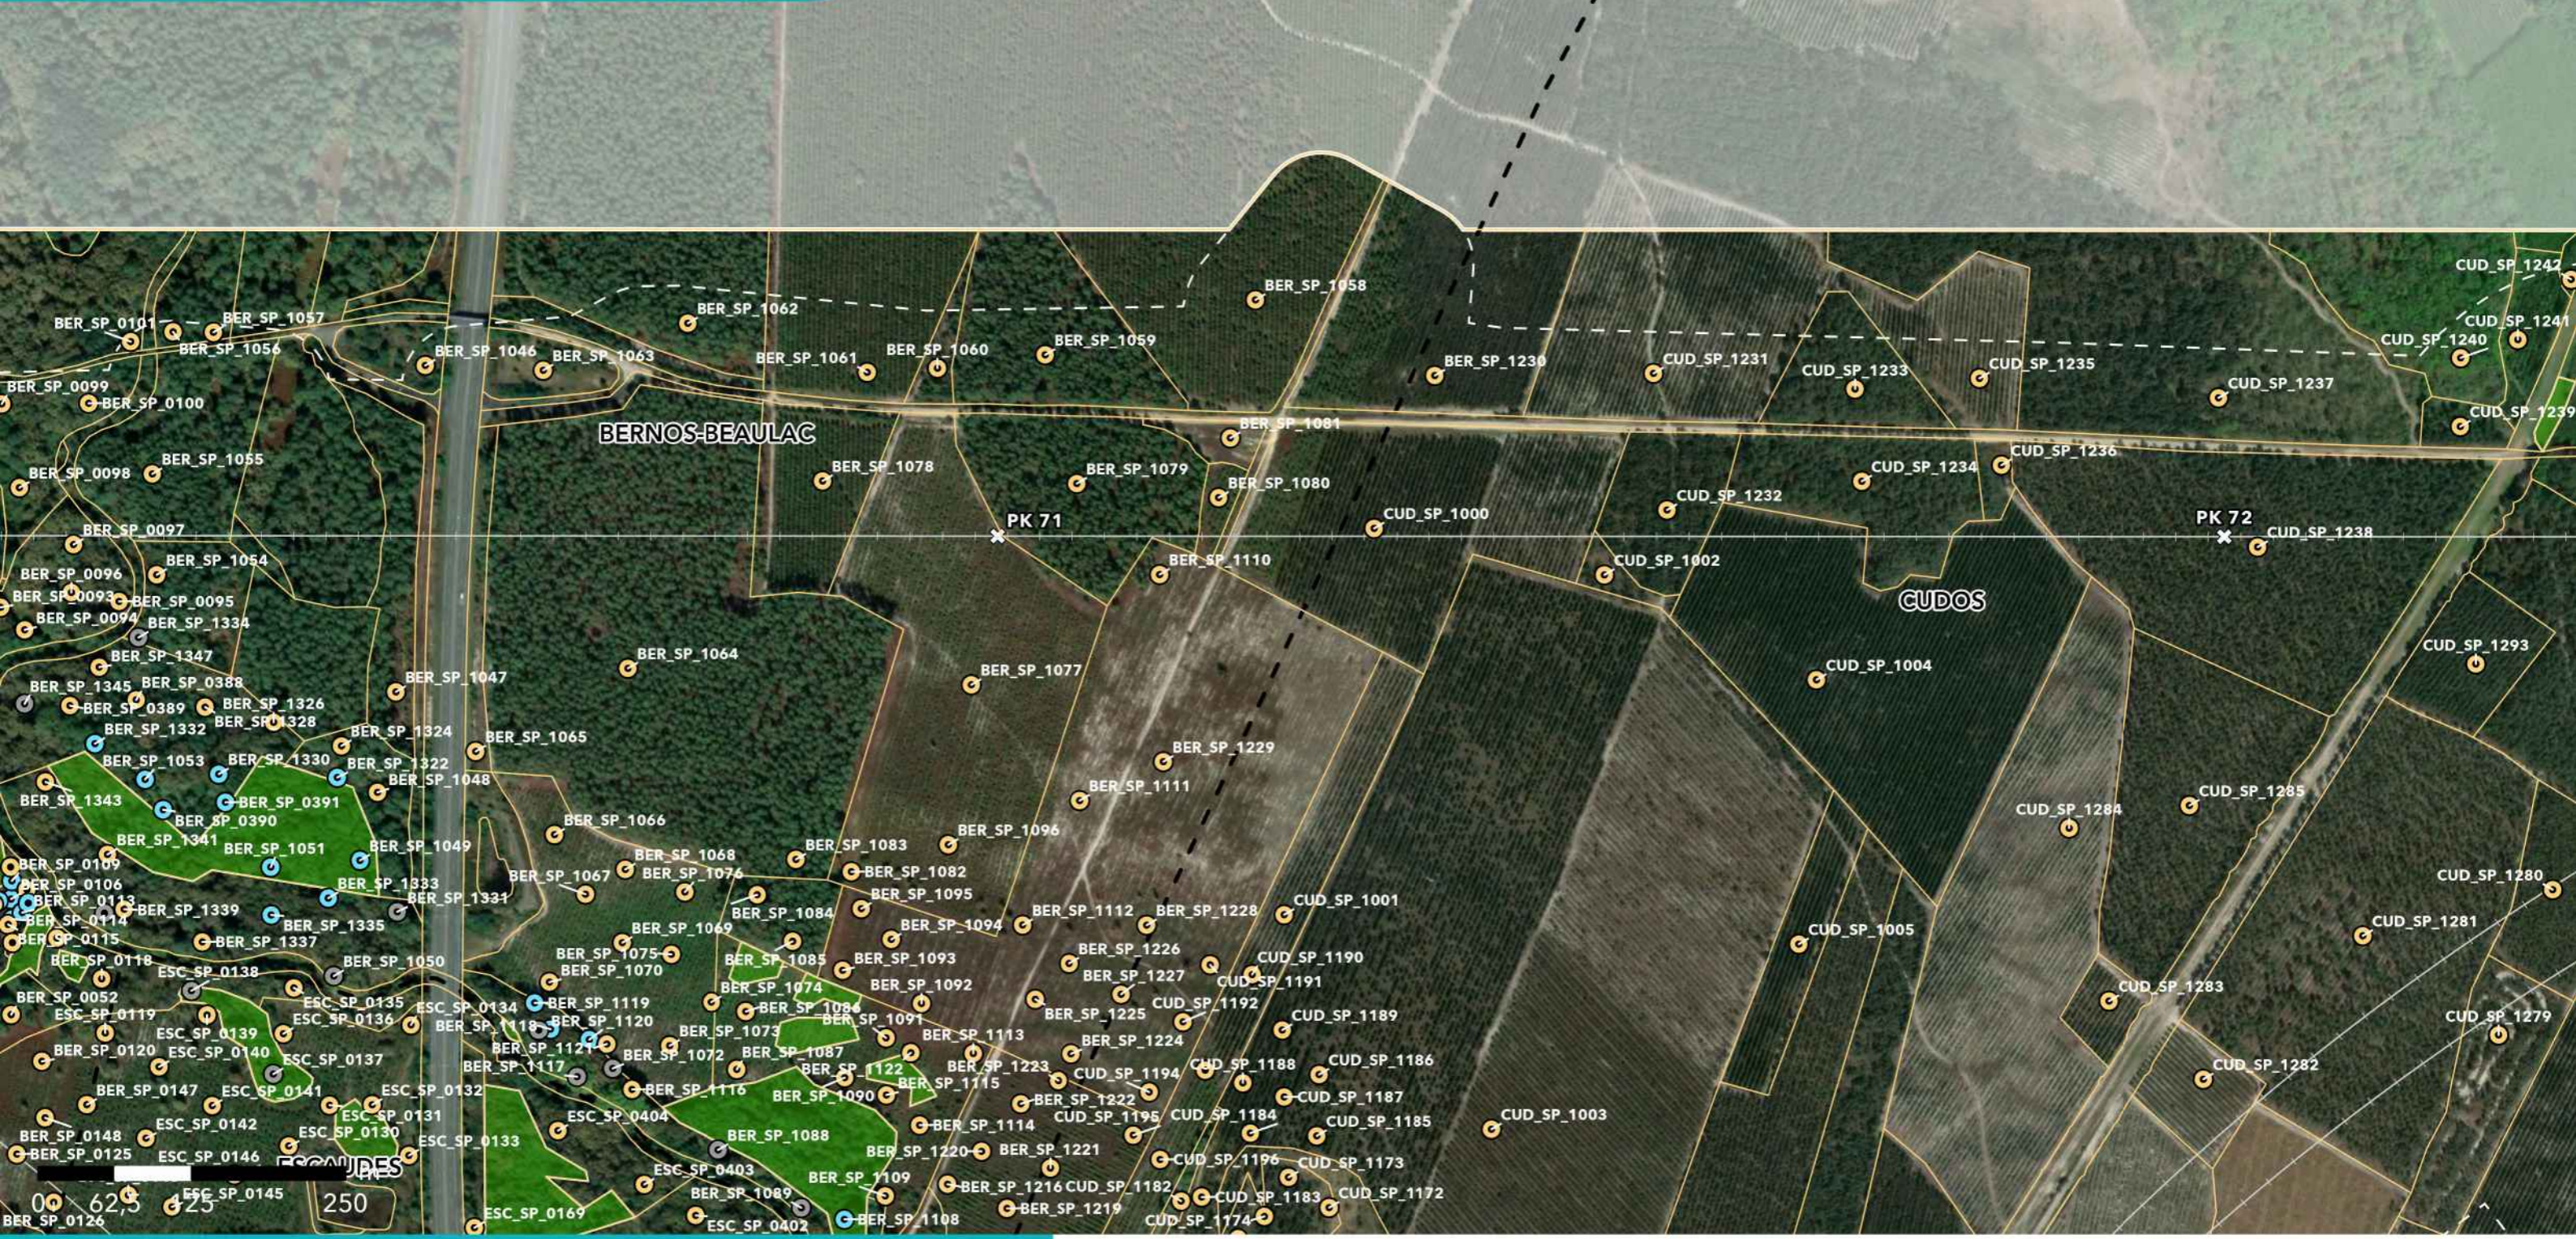

GPSO - DÉLIMITATION ET CARACTÉRISATION DES ZONES HUMIDES

TRONÇON BORDEAUX - TOULOUSE
Département de la Gironde (33)
Section 1 - Planche 34/129

LÉGENDE

- Sondage non conclusif
- Sondage non humide
- Sondage humide
- Habitat humide sur critère végétation
- Habitat non humide ou pro parte