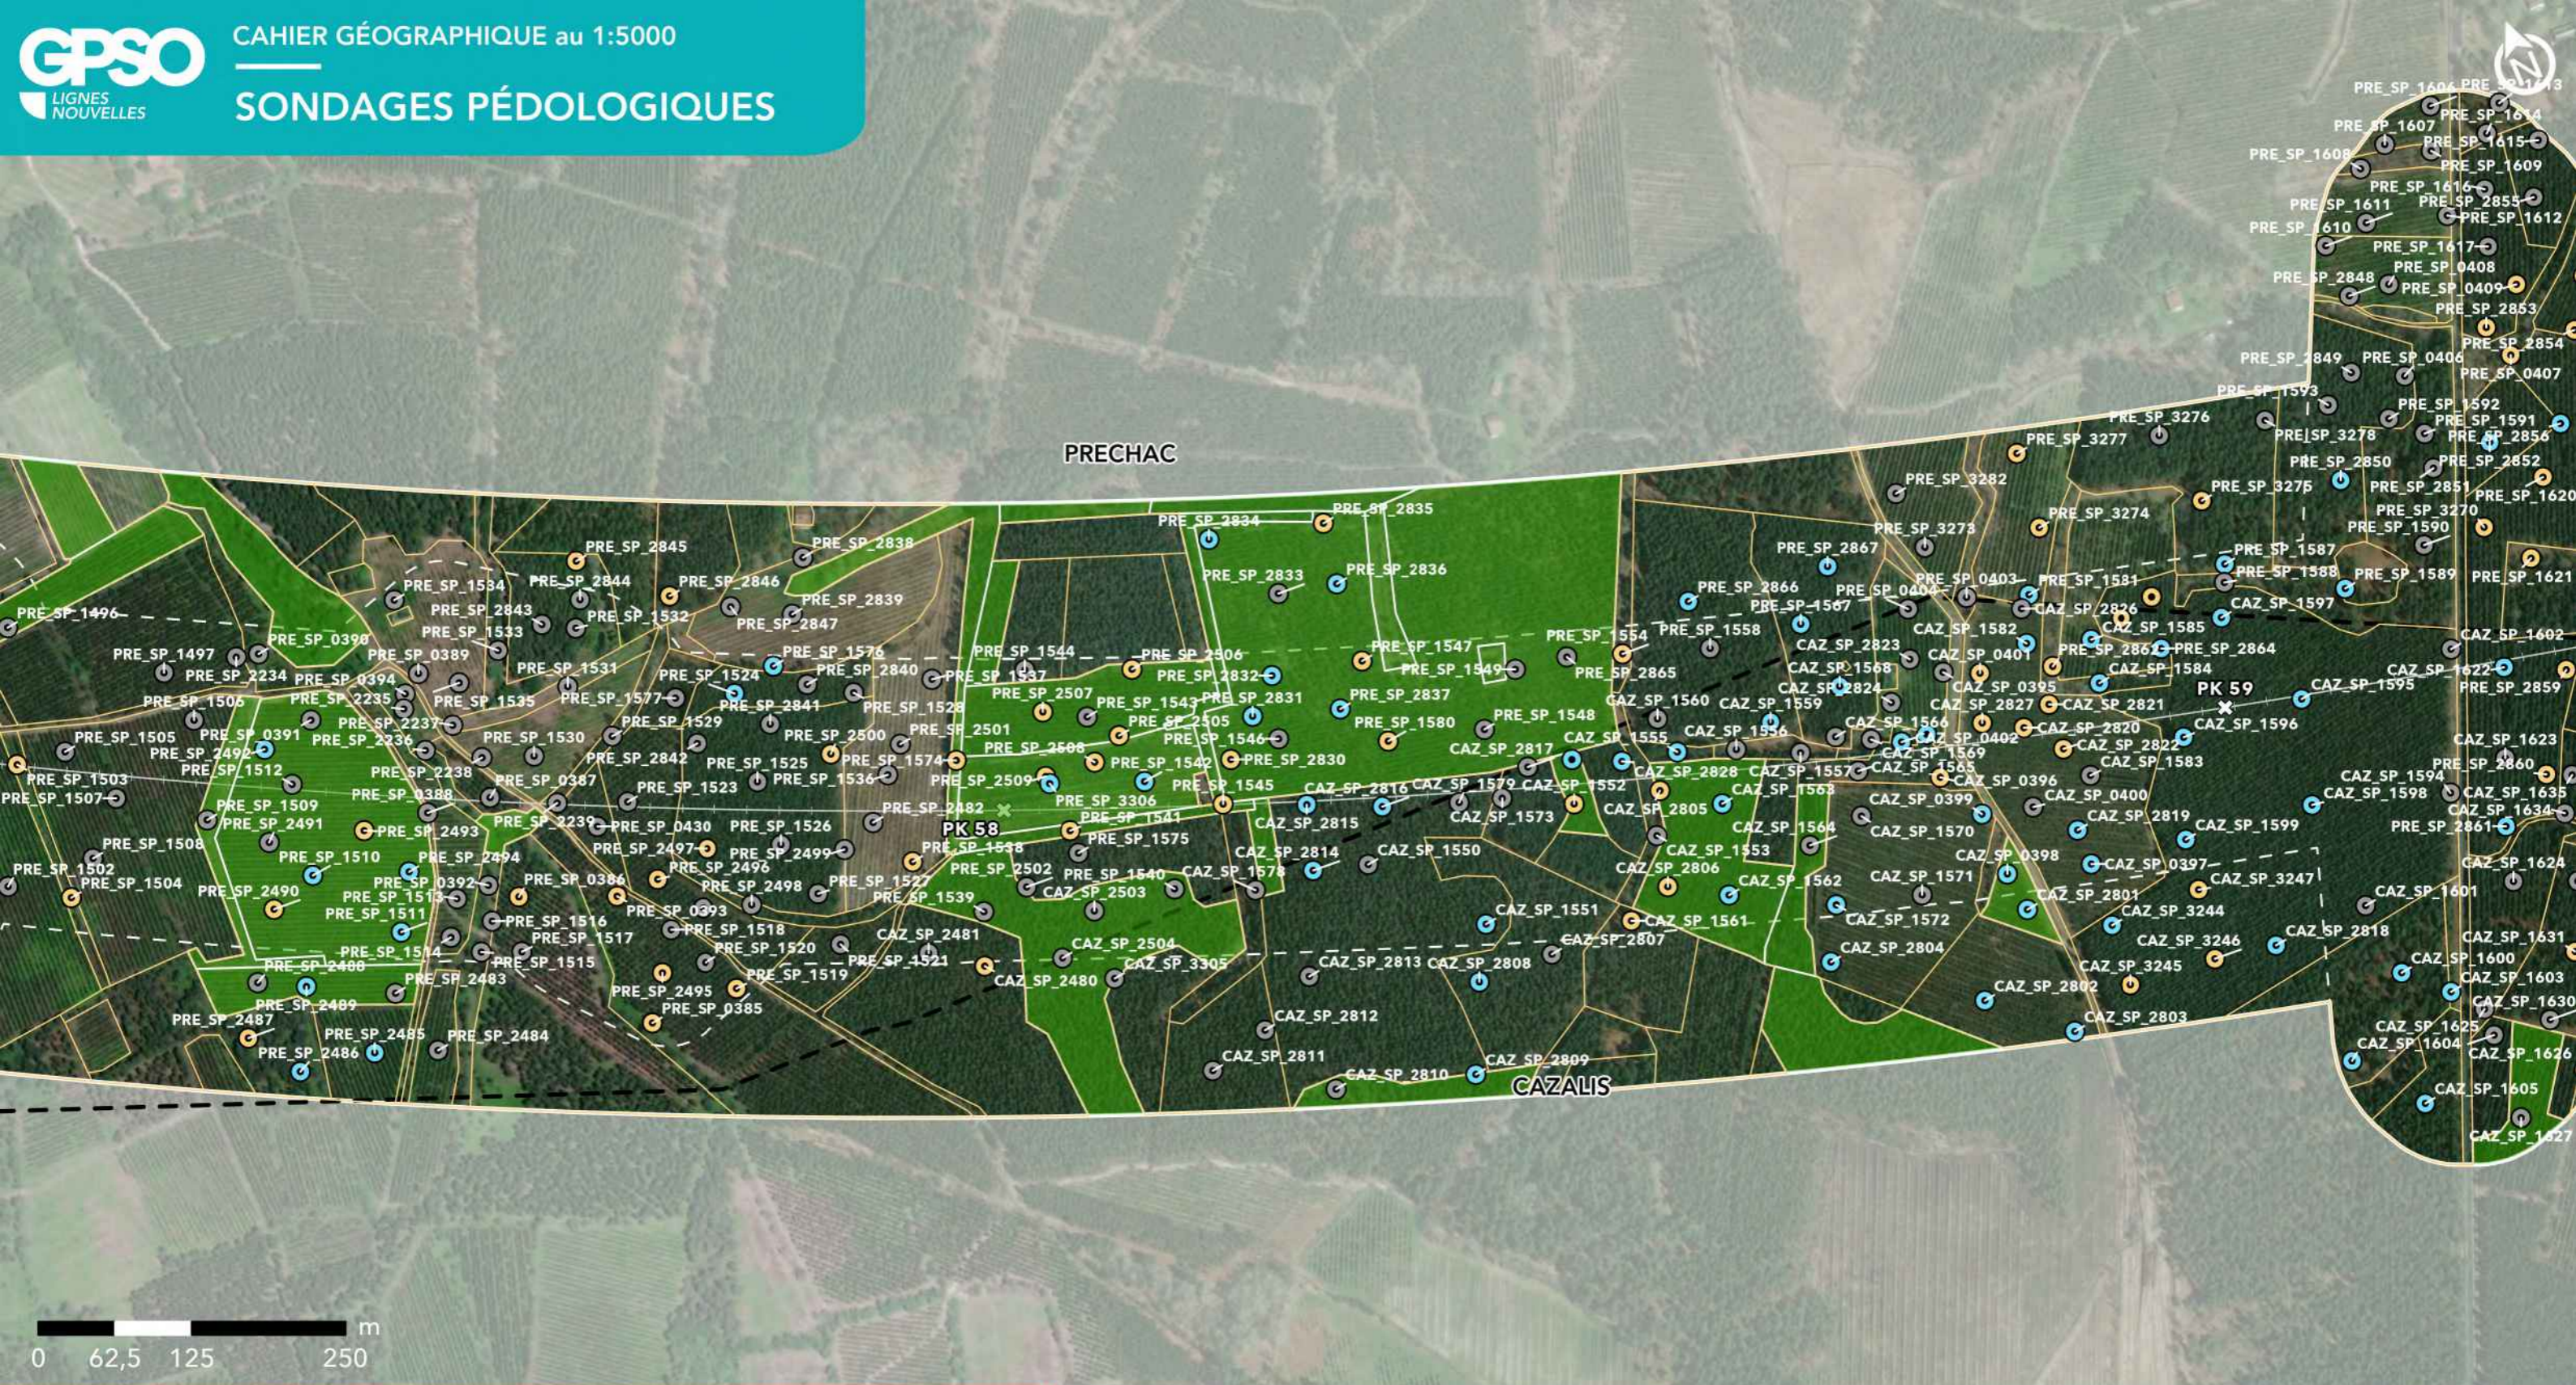

GPSO - DÉLIMITATION ET CARACTÉRISATION DES ZONES HUMIDES

TRONÇON BORDEAUX - TOULOUSE
Département de la Gironde (33)
Section 1 - Planche 25/129

LÉGENDE

- Sondage non conclusif
- Sondage non humide
- Sondage humide
- Habitat humide sur critère végétation
- Habitat non humide ou pro parte