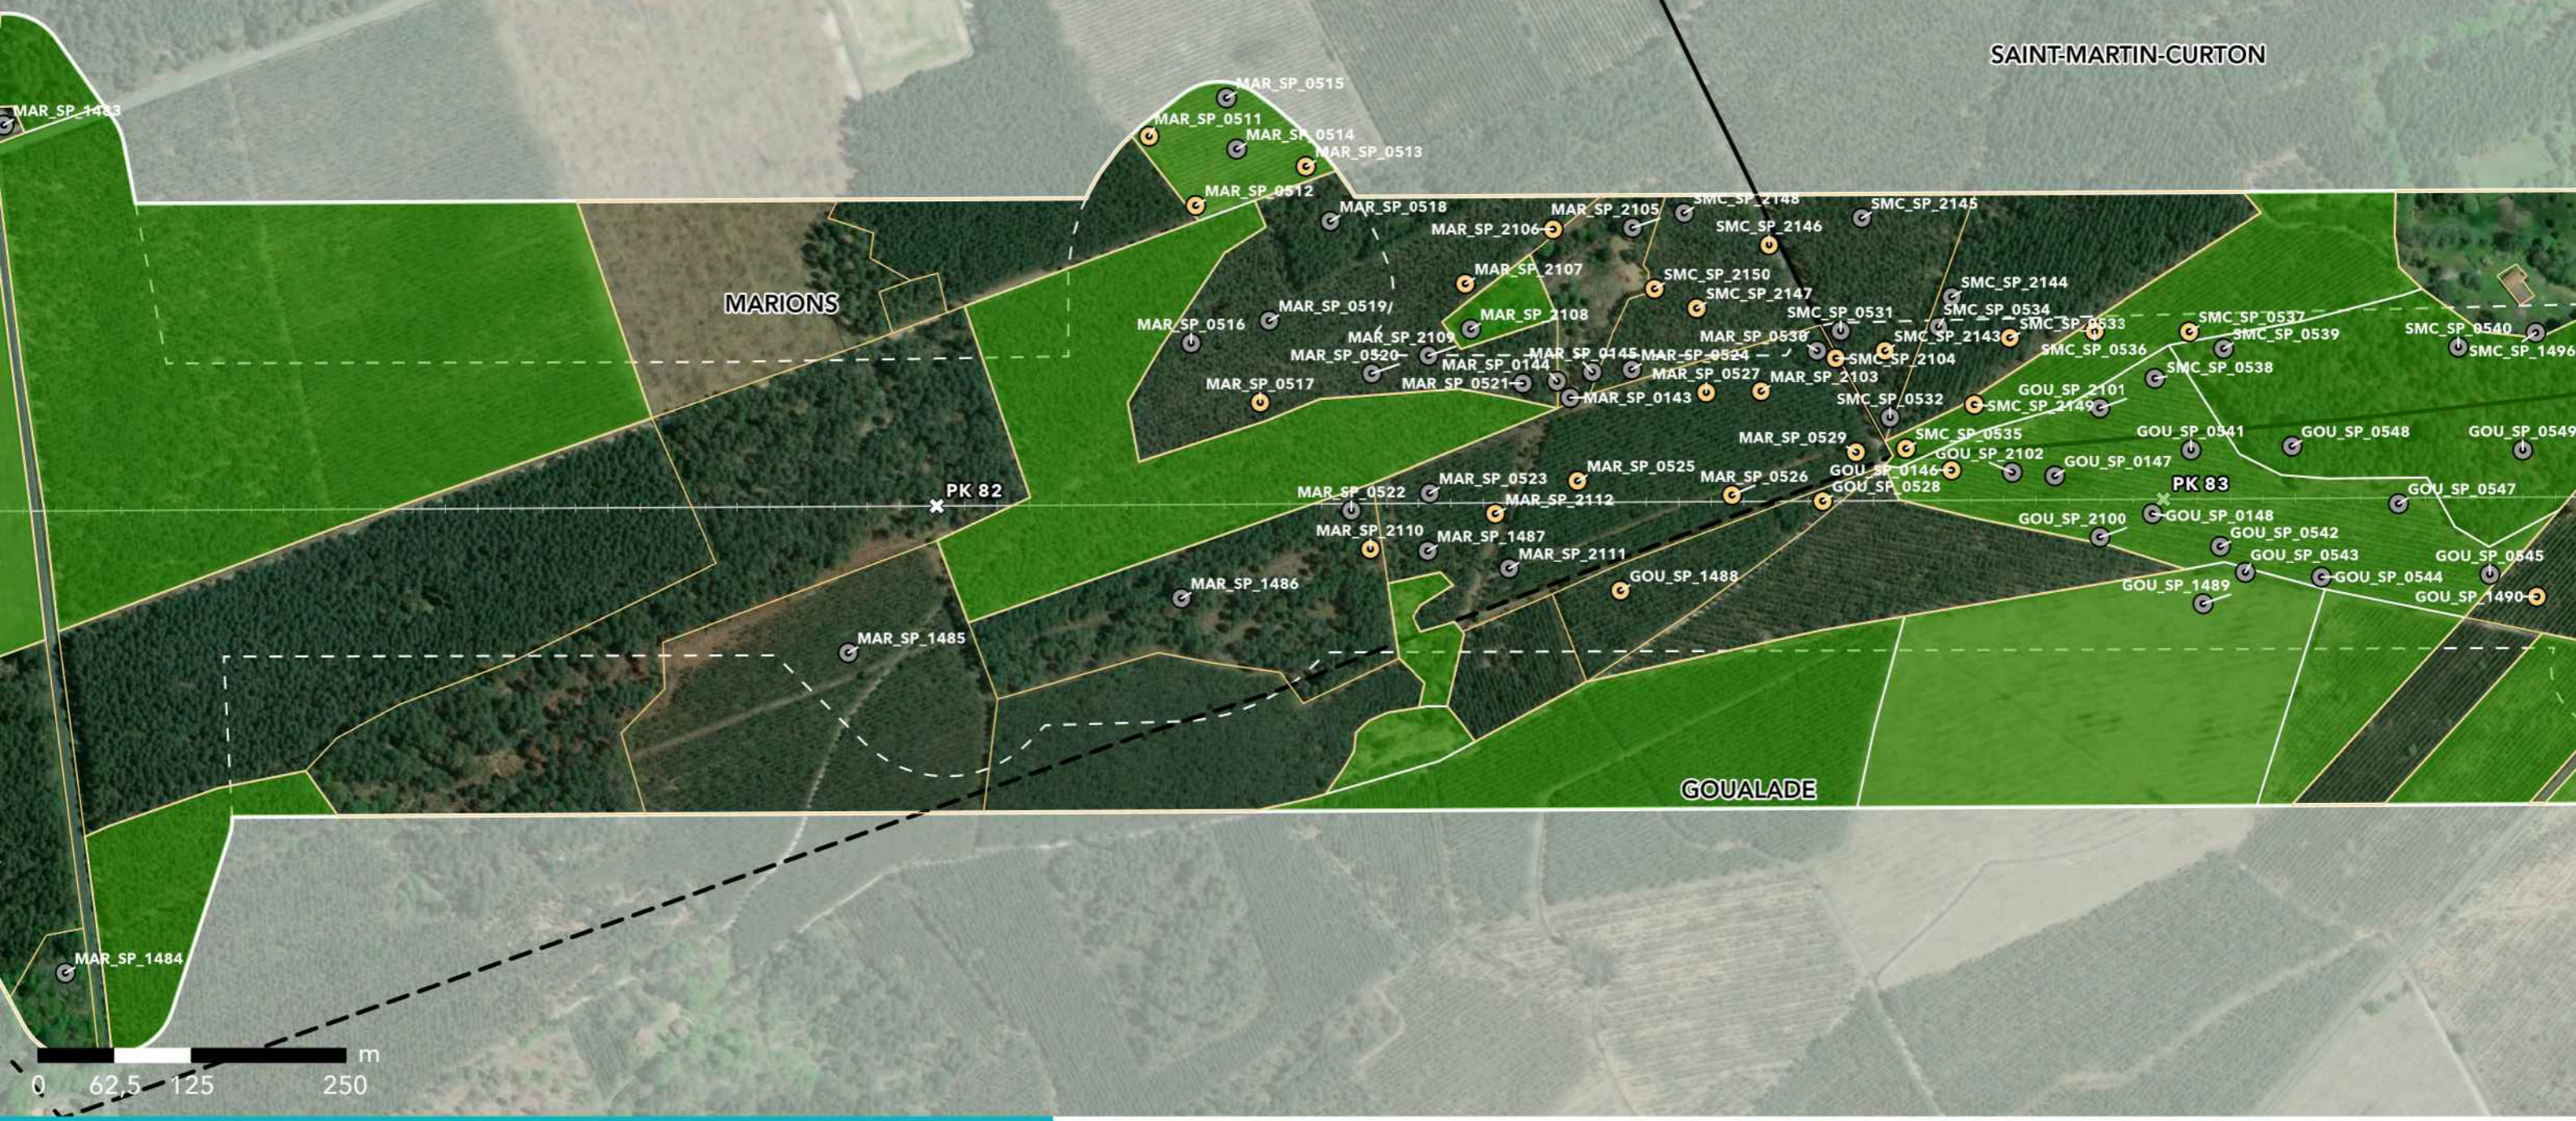

GPSO - DÉLIMITATION ET CARACTÉRISATION DES ZONES HUMIDES

TRONÇON BORDEAUX - TOULOUSE
Départements de la Gironde et du Lot-et-Garonne (33/47)
Section 1 - Planche 40/129

LÉGENDE

- Sondage non conclusif
- Sondage non humide
- Sondage humide
- Habitat humide sur critère végétation
- Habitat non humide ou pro parte