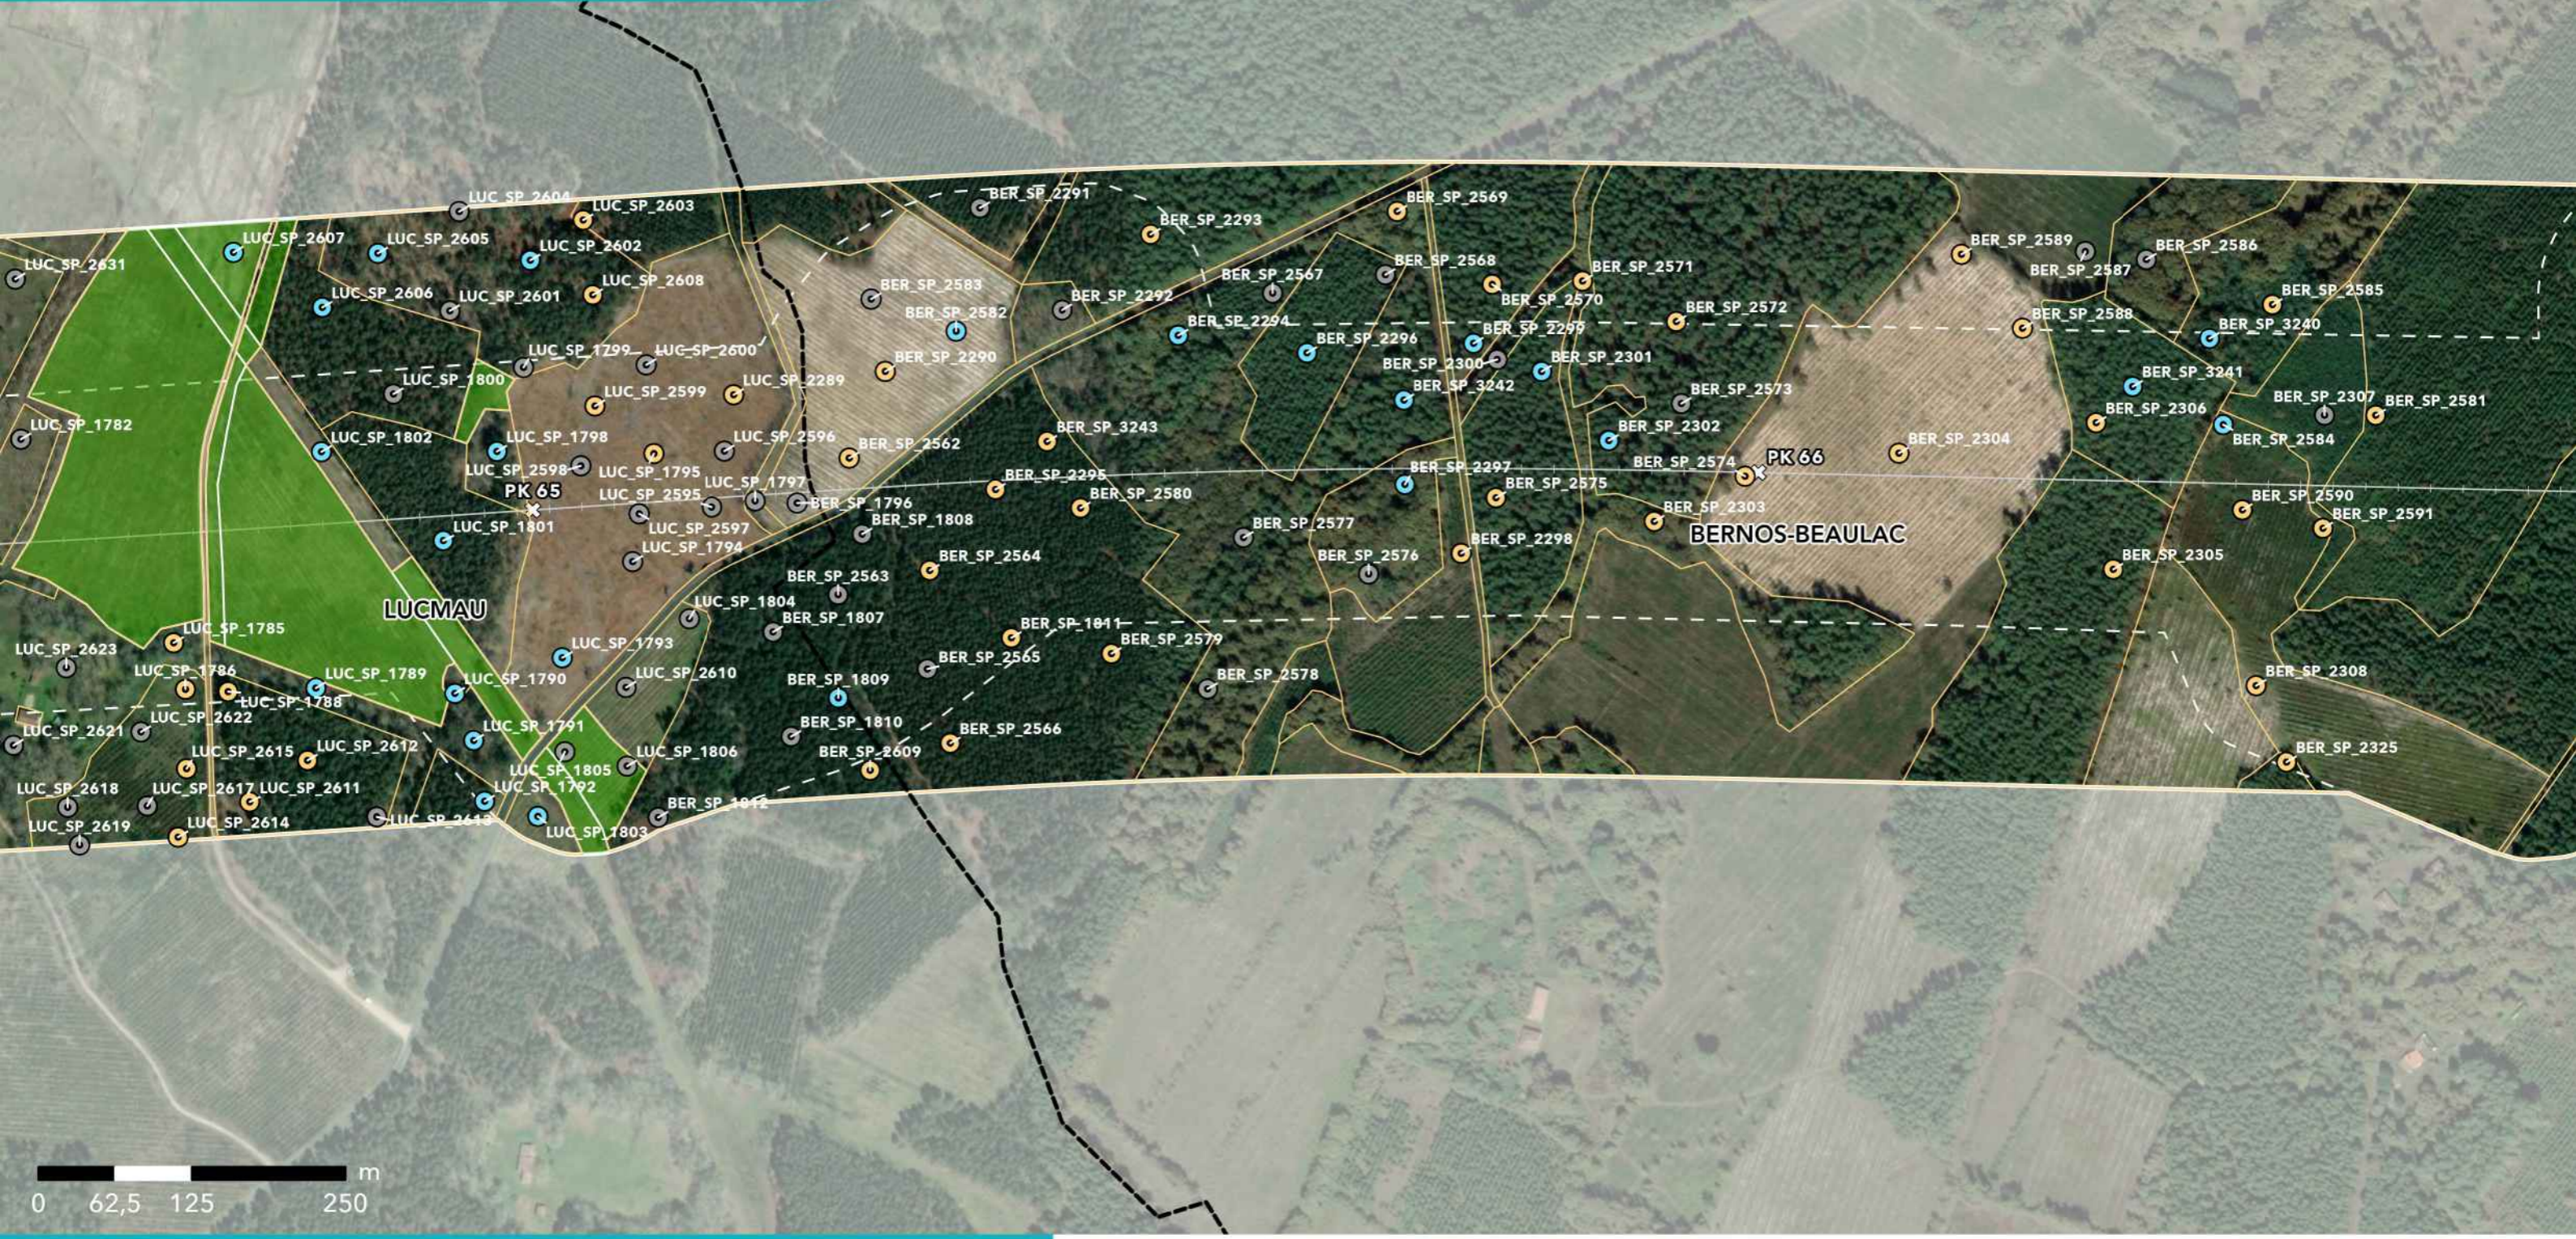

GPSO - DÉLIMITATION ET CARACTÉRISATION DES ZONES HUMIDES

TRONÇON BORDEAUX - TOULOUSE
Département de la Gironde (33)
Section 1 - Planche 29/129

LÉGENDE

- Sondage non conclusif
- Sondage non humide
- Sondage humide
- Habitat humide sur critère végétation
- Habitat non humide ou pro parte