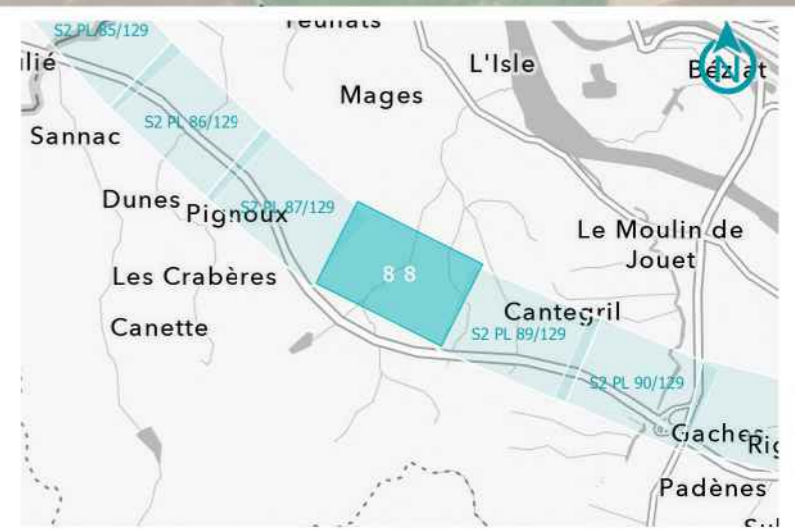

GPSO - DÉLIMITATION ET CARACTÉRISATION DES ZONES HUMIDES

TRONÇON BORDEAUX - TOULOUSE
Département du Tarn-et-Garonne (82)
Section 2 - Planche 88/129

LÉGENDE

- Sondage non conclusif
- Sondage non humide
- Sondage humide
- Habitat humide sur critère végétation
- Habitat non humide ou pro parte