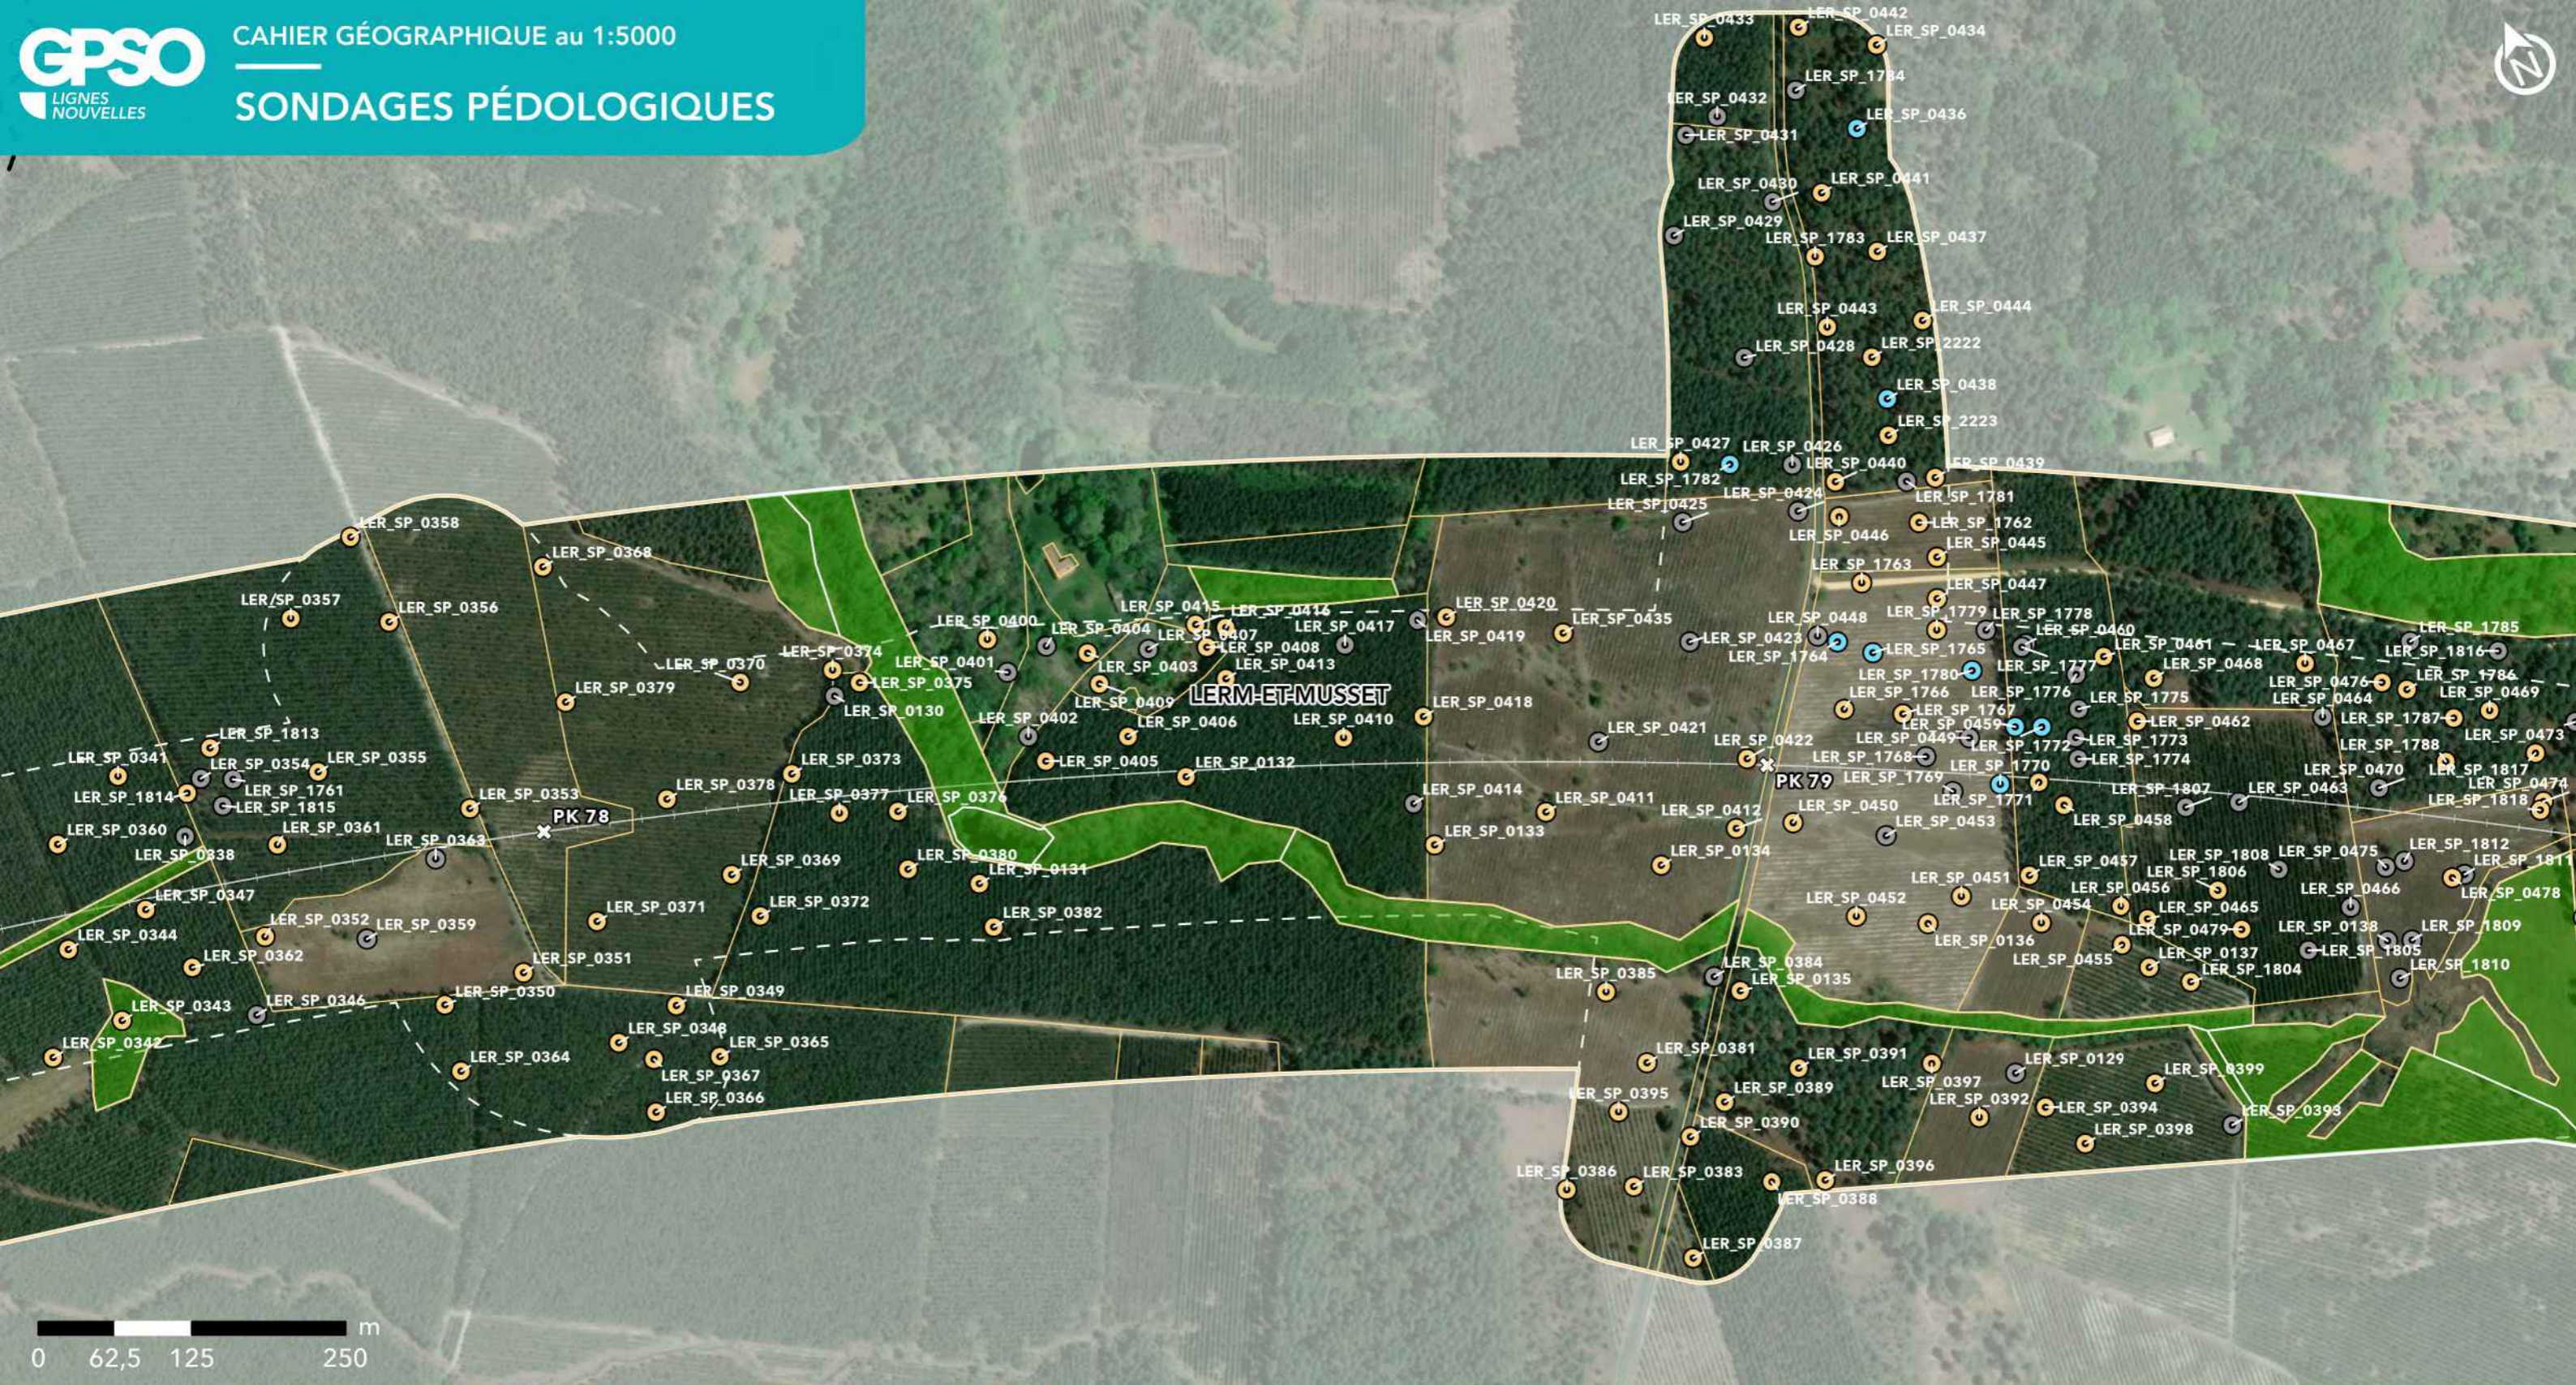

GPSO - DÉLIMITATION ET CARACTÉRISATION DES ZONES HUMIDES

TRONÇON BORDEAUX - TOULOUSE
Département de la Gironde (33)
Section 1 - Planche 38/129

LÉGENDE

- Sondage non conclusif
- Sondage non humide
- Sondage humide
- Habitat humide sur critère végétation
- Habitat non humide ou pro parte