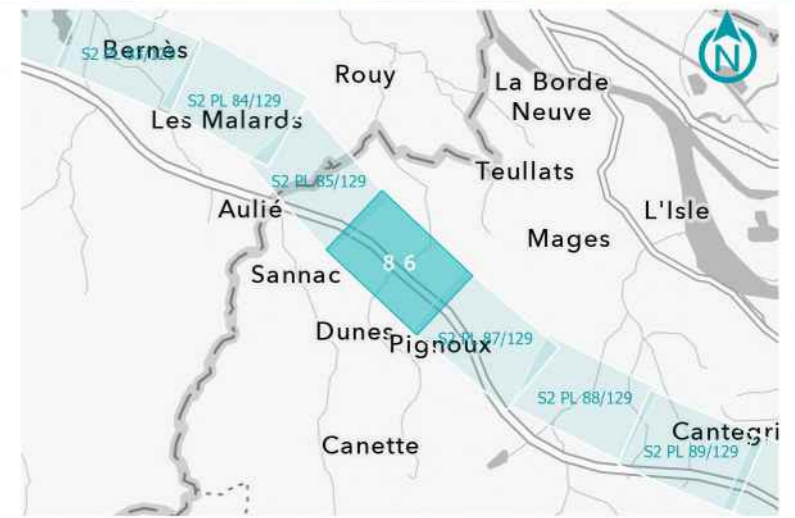

GPSO - DÉLIMITATION ET CARACTÉRISATION DES ZONES HUMIDES

TRONÇON BORDEAUX - TOULOUSE
Départements du Lot-et-Garonne et du Tarn-et-Garonne (47/82)
Section 2 - Planche 86/129

LÉGENDE

- Sondage non conclusif
- Sondage non humide
- Sondage humide
- Habitat humide sur critère végétation
- Habitat non humide ou pro parte