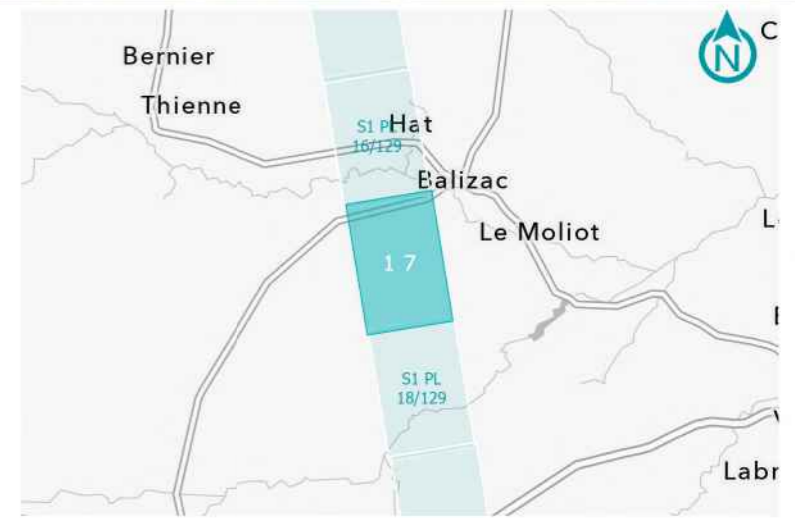

GPSO - DÉLIMITATION ET CARACTÉRISATION DES ZONES HUMIDES

TRONÇON BORDEAUX - TOULOUSE
Département de la Gironde (33)
Section 1 - Planche 17/129

LÉGENDE

- Sondage non conclusif
- Sondage non humide
- Sondage humide
- Habitat humide sur critère végétation
- Habitat non humide ou pro parte