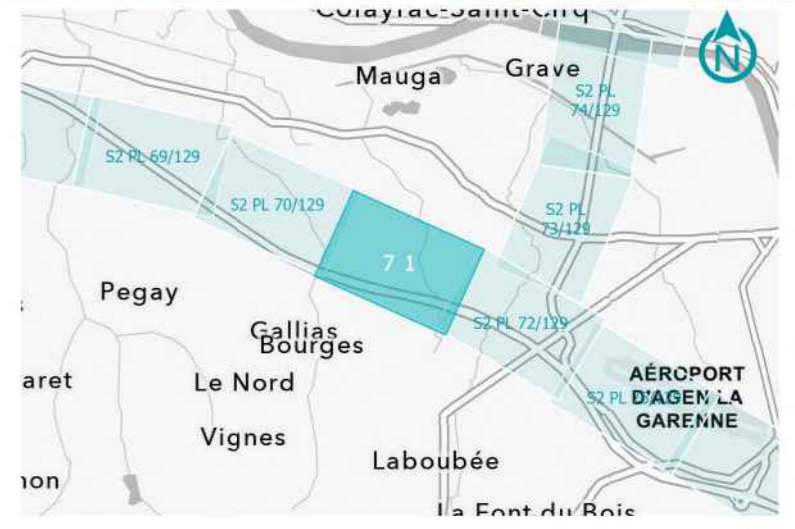

GPSO - DÉLIMITATION ET CARACTÉRISATION DES ZONES HUMIDES

TRONÇON BORDEAUX - TOULOUSE
Département du Lot-et-Garonne (47)
Section 2 - Planche 71/129

LÉGENDE

- Sondage non conclusif
- Sondage non humide
- Sondage humide
- Habitat humide sur critère végétation
- Habitat non humide ou pro parte