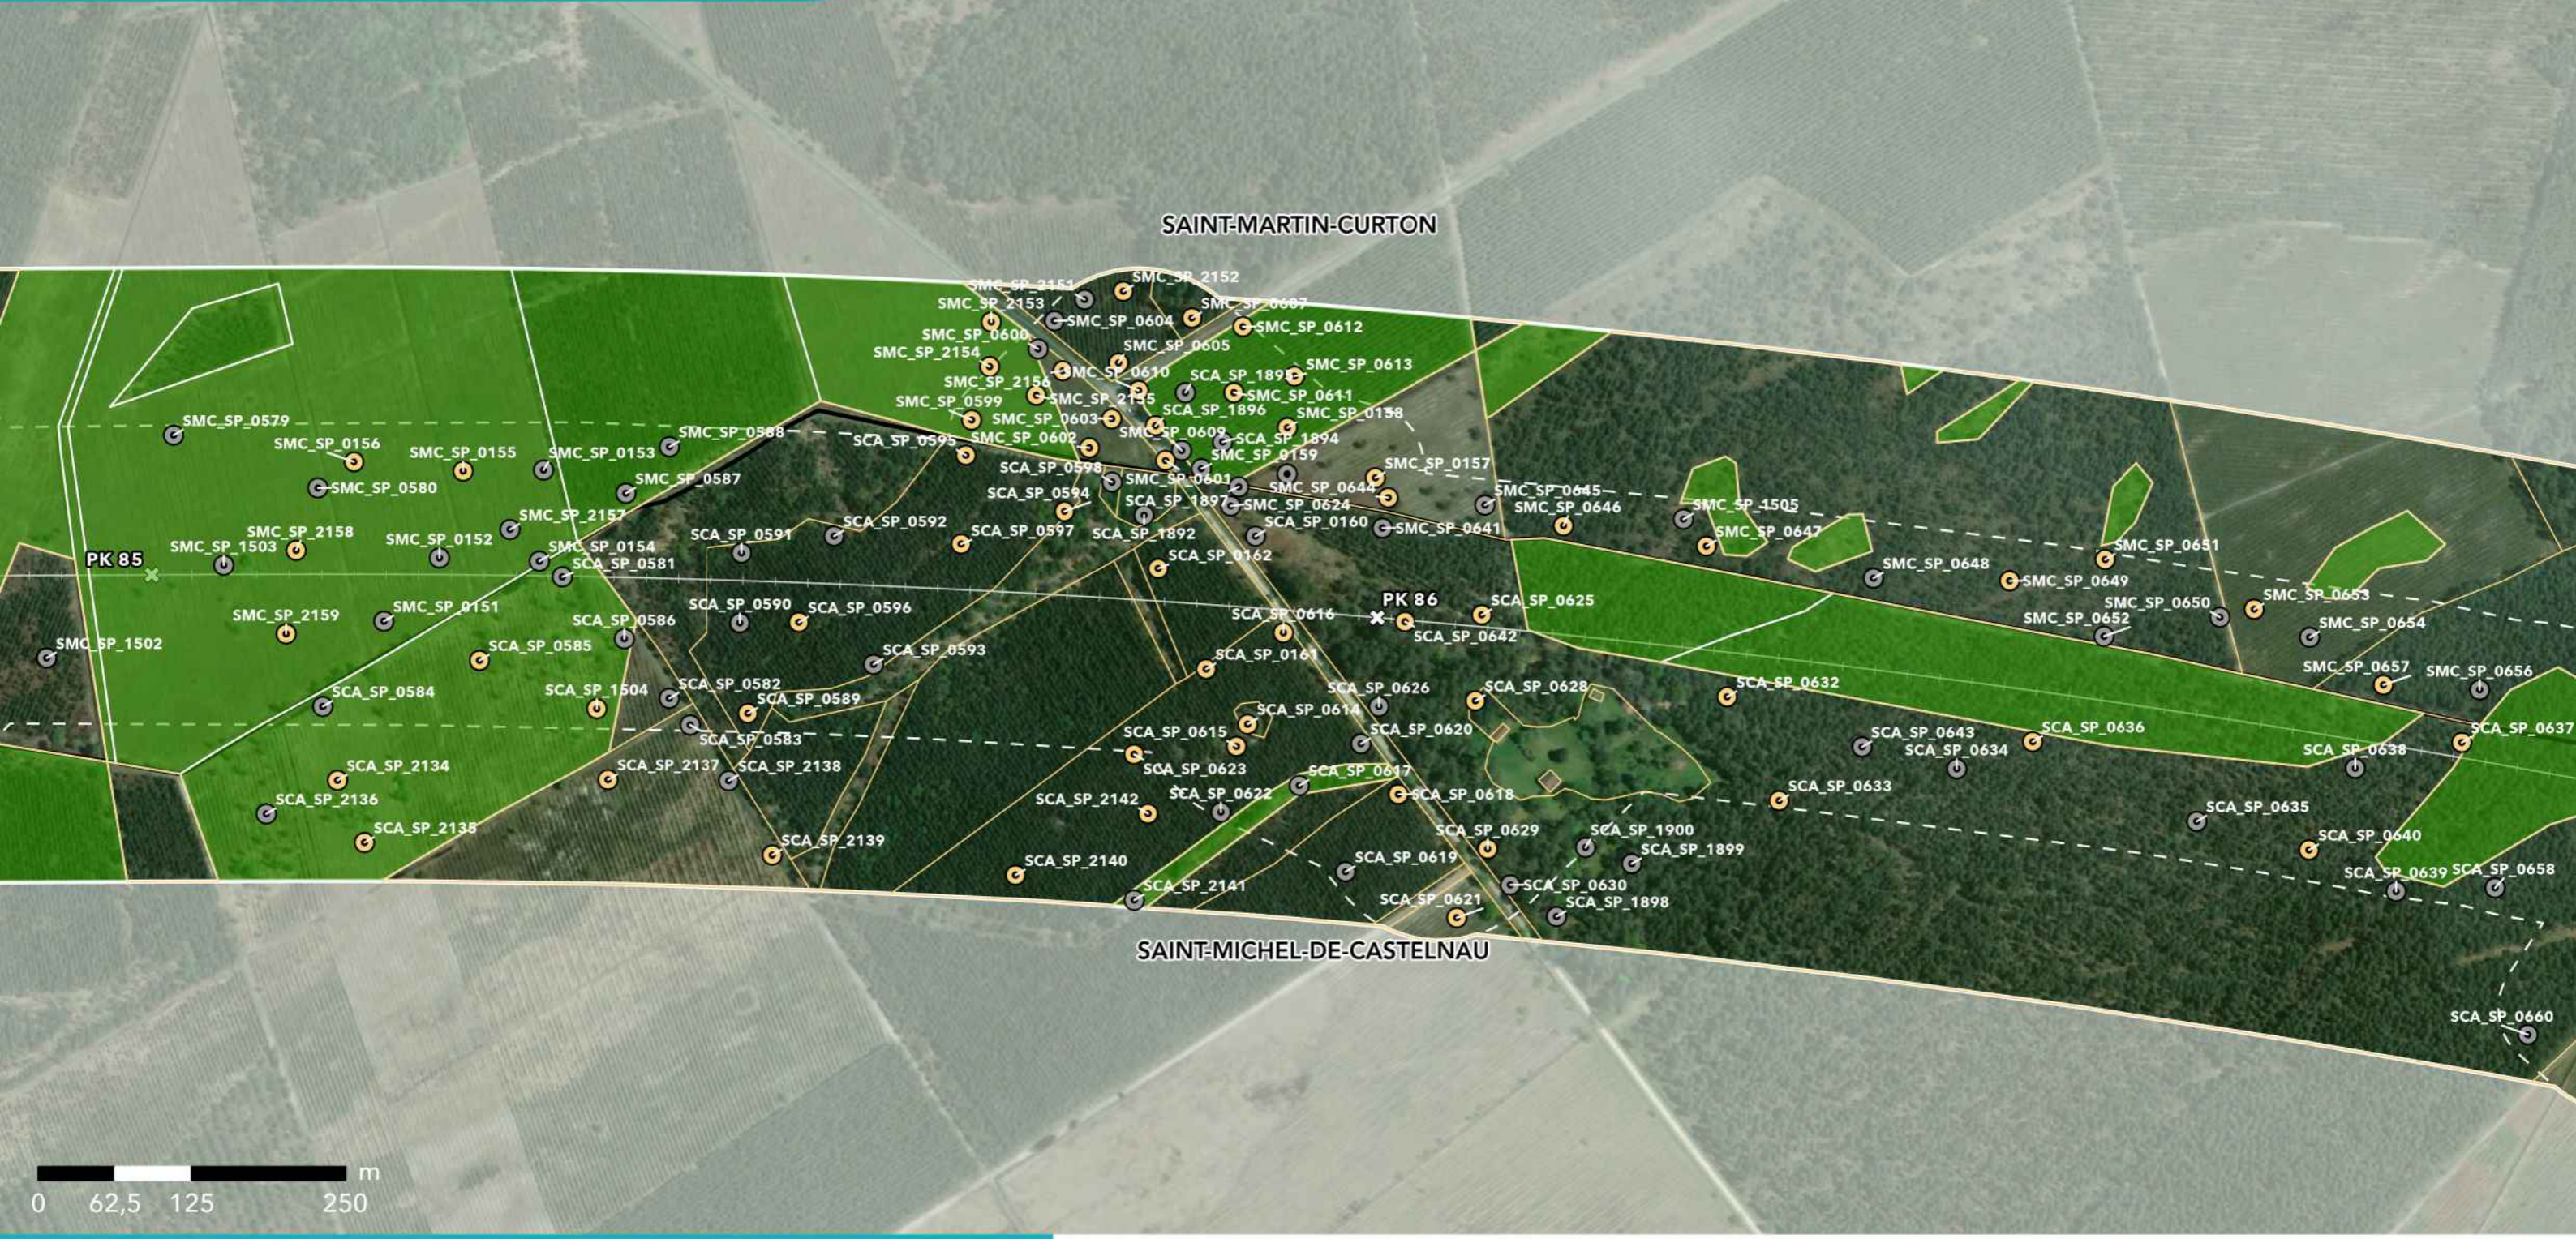

GPSO - DÉLIMITATION ET CARACTÉRISATION DES ZONES HUMIDES

TRONÇON BORDEAUX - TOULOUSE
Départements de la Gironde et du Lot-et-Garonne (33/47)
Section 1 - Planche 42/129

LÉGENDE

- Sondage non conclusif
- Sondage non humide
- Sondage humide
- Habitat humide sur critère végétation
- Habitat non humide ou pro parte