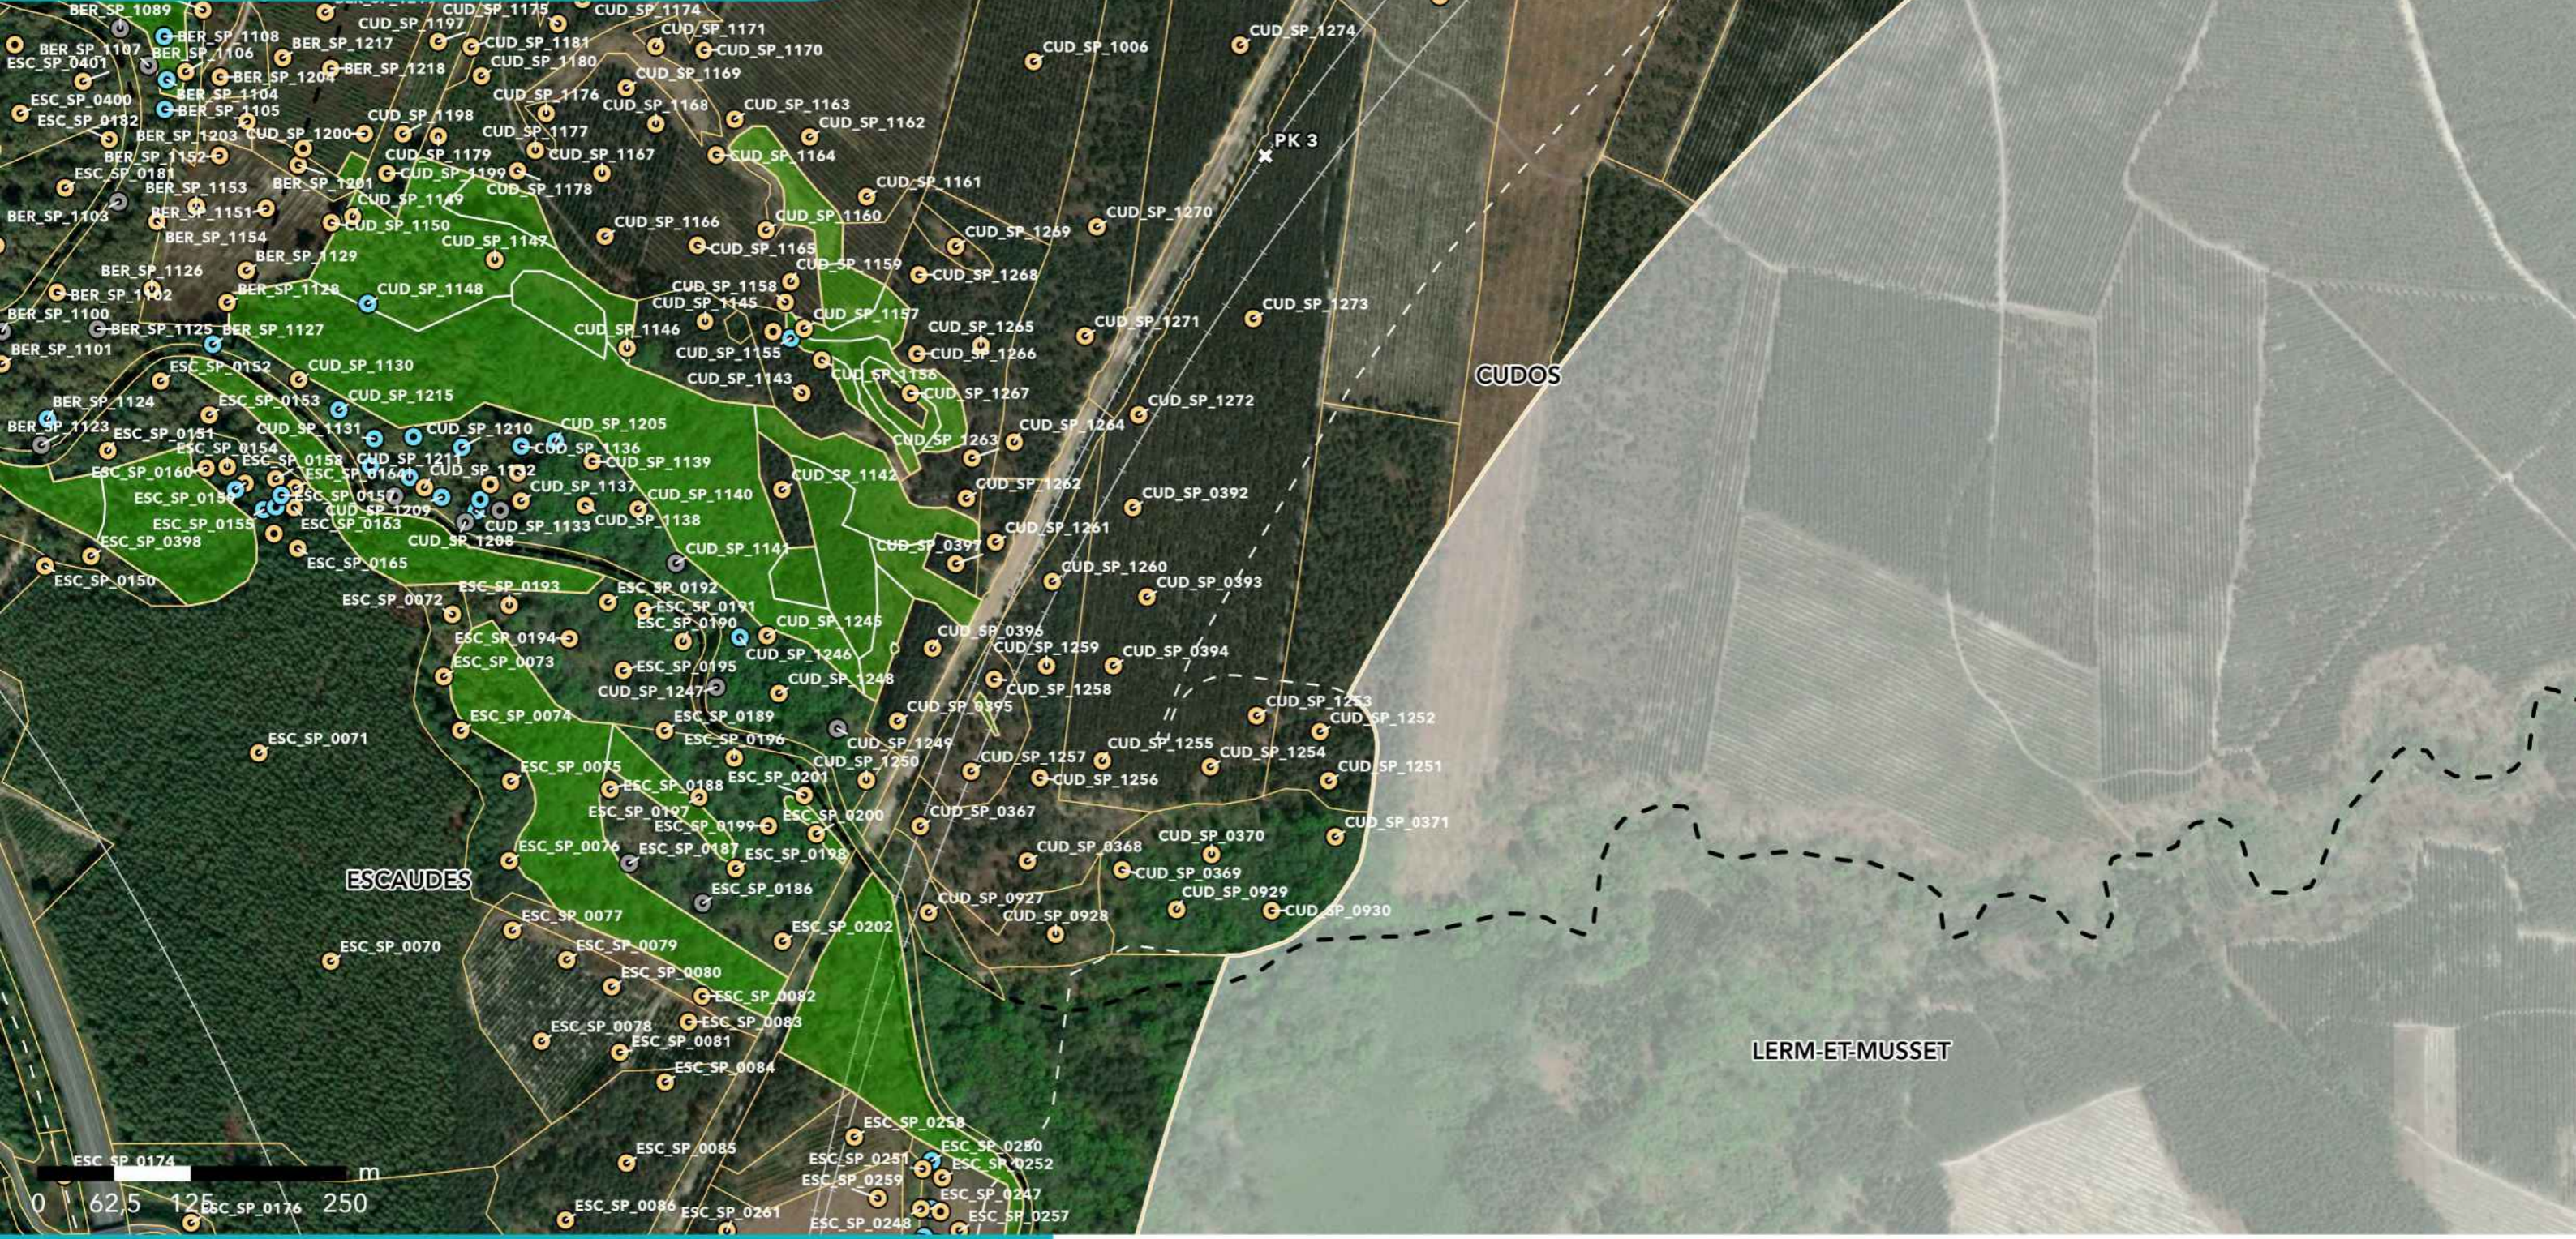

GPSO - DÉLIMITATION ET CARACTÉRISATION DES ZONES HUMIDES

TRONÇON BORDEAUX - TOULOUSE
Département de la Gironde (33)
Section 1 - Planche 33/129

LÉGENDE

- Sondage non conclusif
- Sondage non humide
- Sondage humide
- Habitat humide sur critère végétation
- Habitat non humide ou pro parte