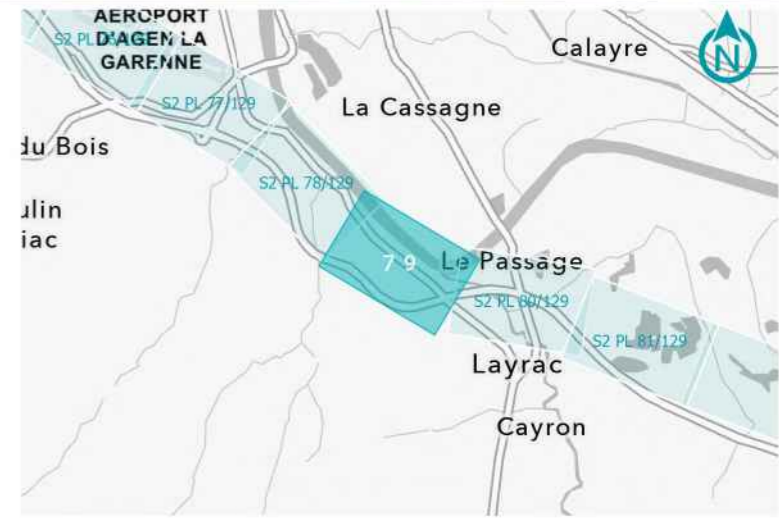

GPSO - DÉLIMITATION ET CARACTÉRISATION DES ZONES HUMIDES

TRONÇON BORDEAUX - TOULOUSE
Département du Lot-et-Garonne (47)
Section 2 - Planche 79/129

LÉGENDE

- Sondage non conclusif
- Sondage non humide
- Sondage humide
- Habitat humide sur critère végétation
- Habitat non humide ou pro parte