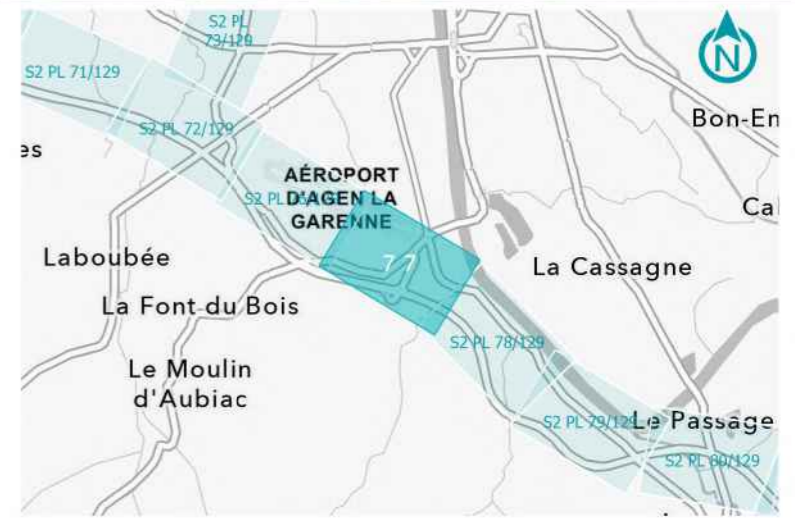

GPSO - DÉLIMITATION ET CARACTÉRISATION DES ZONES HUMIDES

TRONÇON BORDEAUX - TOULOUSE
Département du Lot-et-Garonne (47)
Section 2 - Planche 77/129

LÉGENDE

- Sondage non conclusif
- Sondage non humide
- Sondage humide
- Habitat humide sur critère végétation
- Habitat non humide ou pro parte