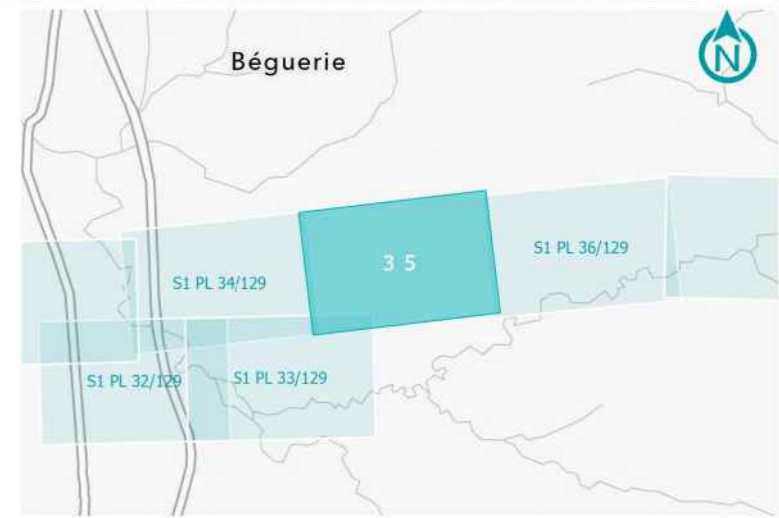

GPSO - DÉLIMITATION ET CARACTÉRISATION DES ZONES HUMIDES

TRONÇON BORDEAUX - TOULOUSE
Département de la Gironde (33)
Section 1 - Planche 35/129

LÉGENDE

- Sondage non conclusif
- Sondage non humide
- Sondage humide
- Habitat humide sur critère végétation
- Habitat non humide ou pro parte