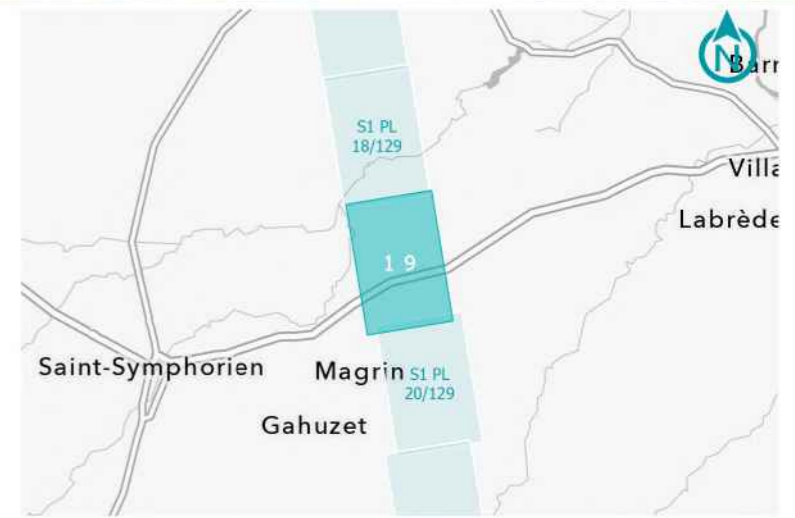

GPSO - DÉLIMITATION ET CARACTÉRISATION DES ZONES HUMIDES

TRONÇON BORDEAUX - TOULOUSE
Département de la Gironde (33)
Section 1 - Planche 19/129

LÉGENDE

- Sondage non conclusif
- Sondage non humide
- Sondage humide
- Habitat humide sur critère végétation
- Habitat non humide ou pro parte