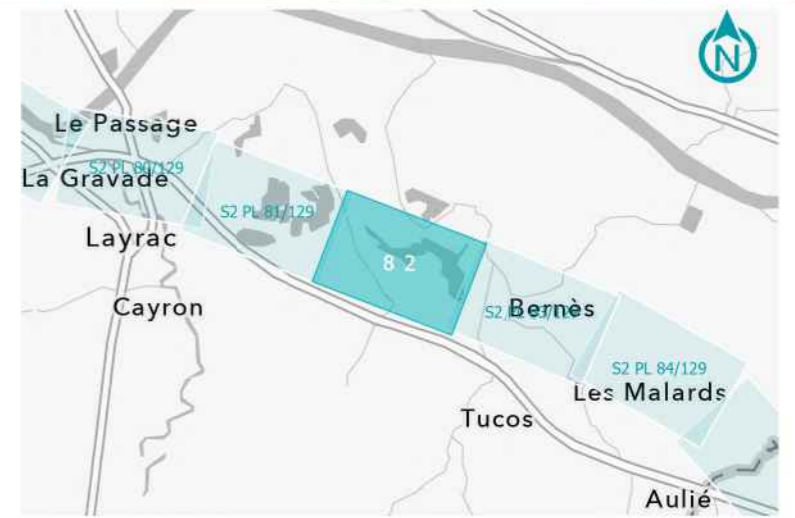

GPSO - DÉLIMITATION ET CARACTÉRISATION DES ZONES HUMIDES

TRONÇON BORDEAUX - TOULOUSE
Département du Lot-et-Garonne (47)
Section 2 - Planche 82/129

LÉGENDE

- Sondage non conclusif
- Sondage non humide
- Sondage humide
- Habitat humide sur critère végétation
- Habitat non humide ou pro parte