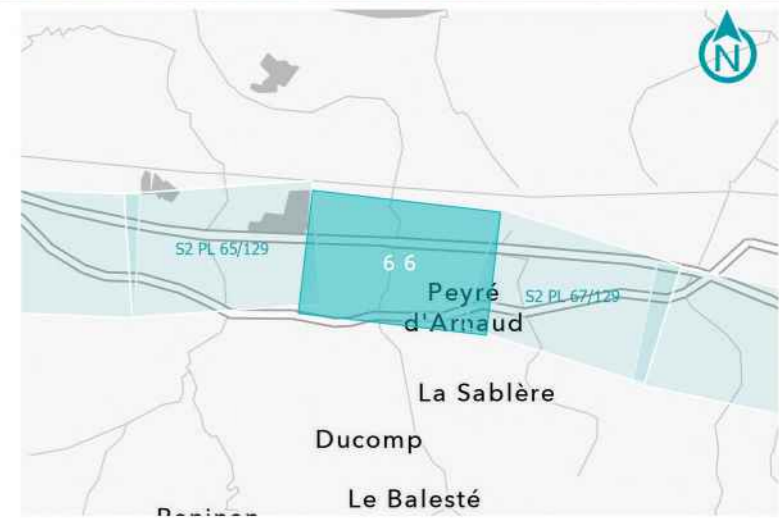

GPSO - DÉLIMITATION ET CARACTÉRISATION DES ZONES HUMIDES

TRONÇON BORDEAUX - TOULOUSE
Département du Lot-et-Garonne (47)
Section 2 - Planche 66/129

LÉGENDE

- Sondage non conclusif
- Sondage non humide
- Sondage humide
- Habitat humide sur critère végétation
- Habitat non humide ou pro parte