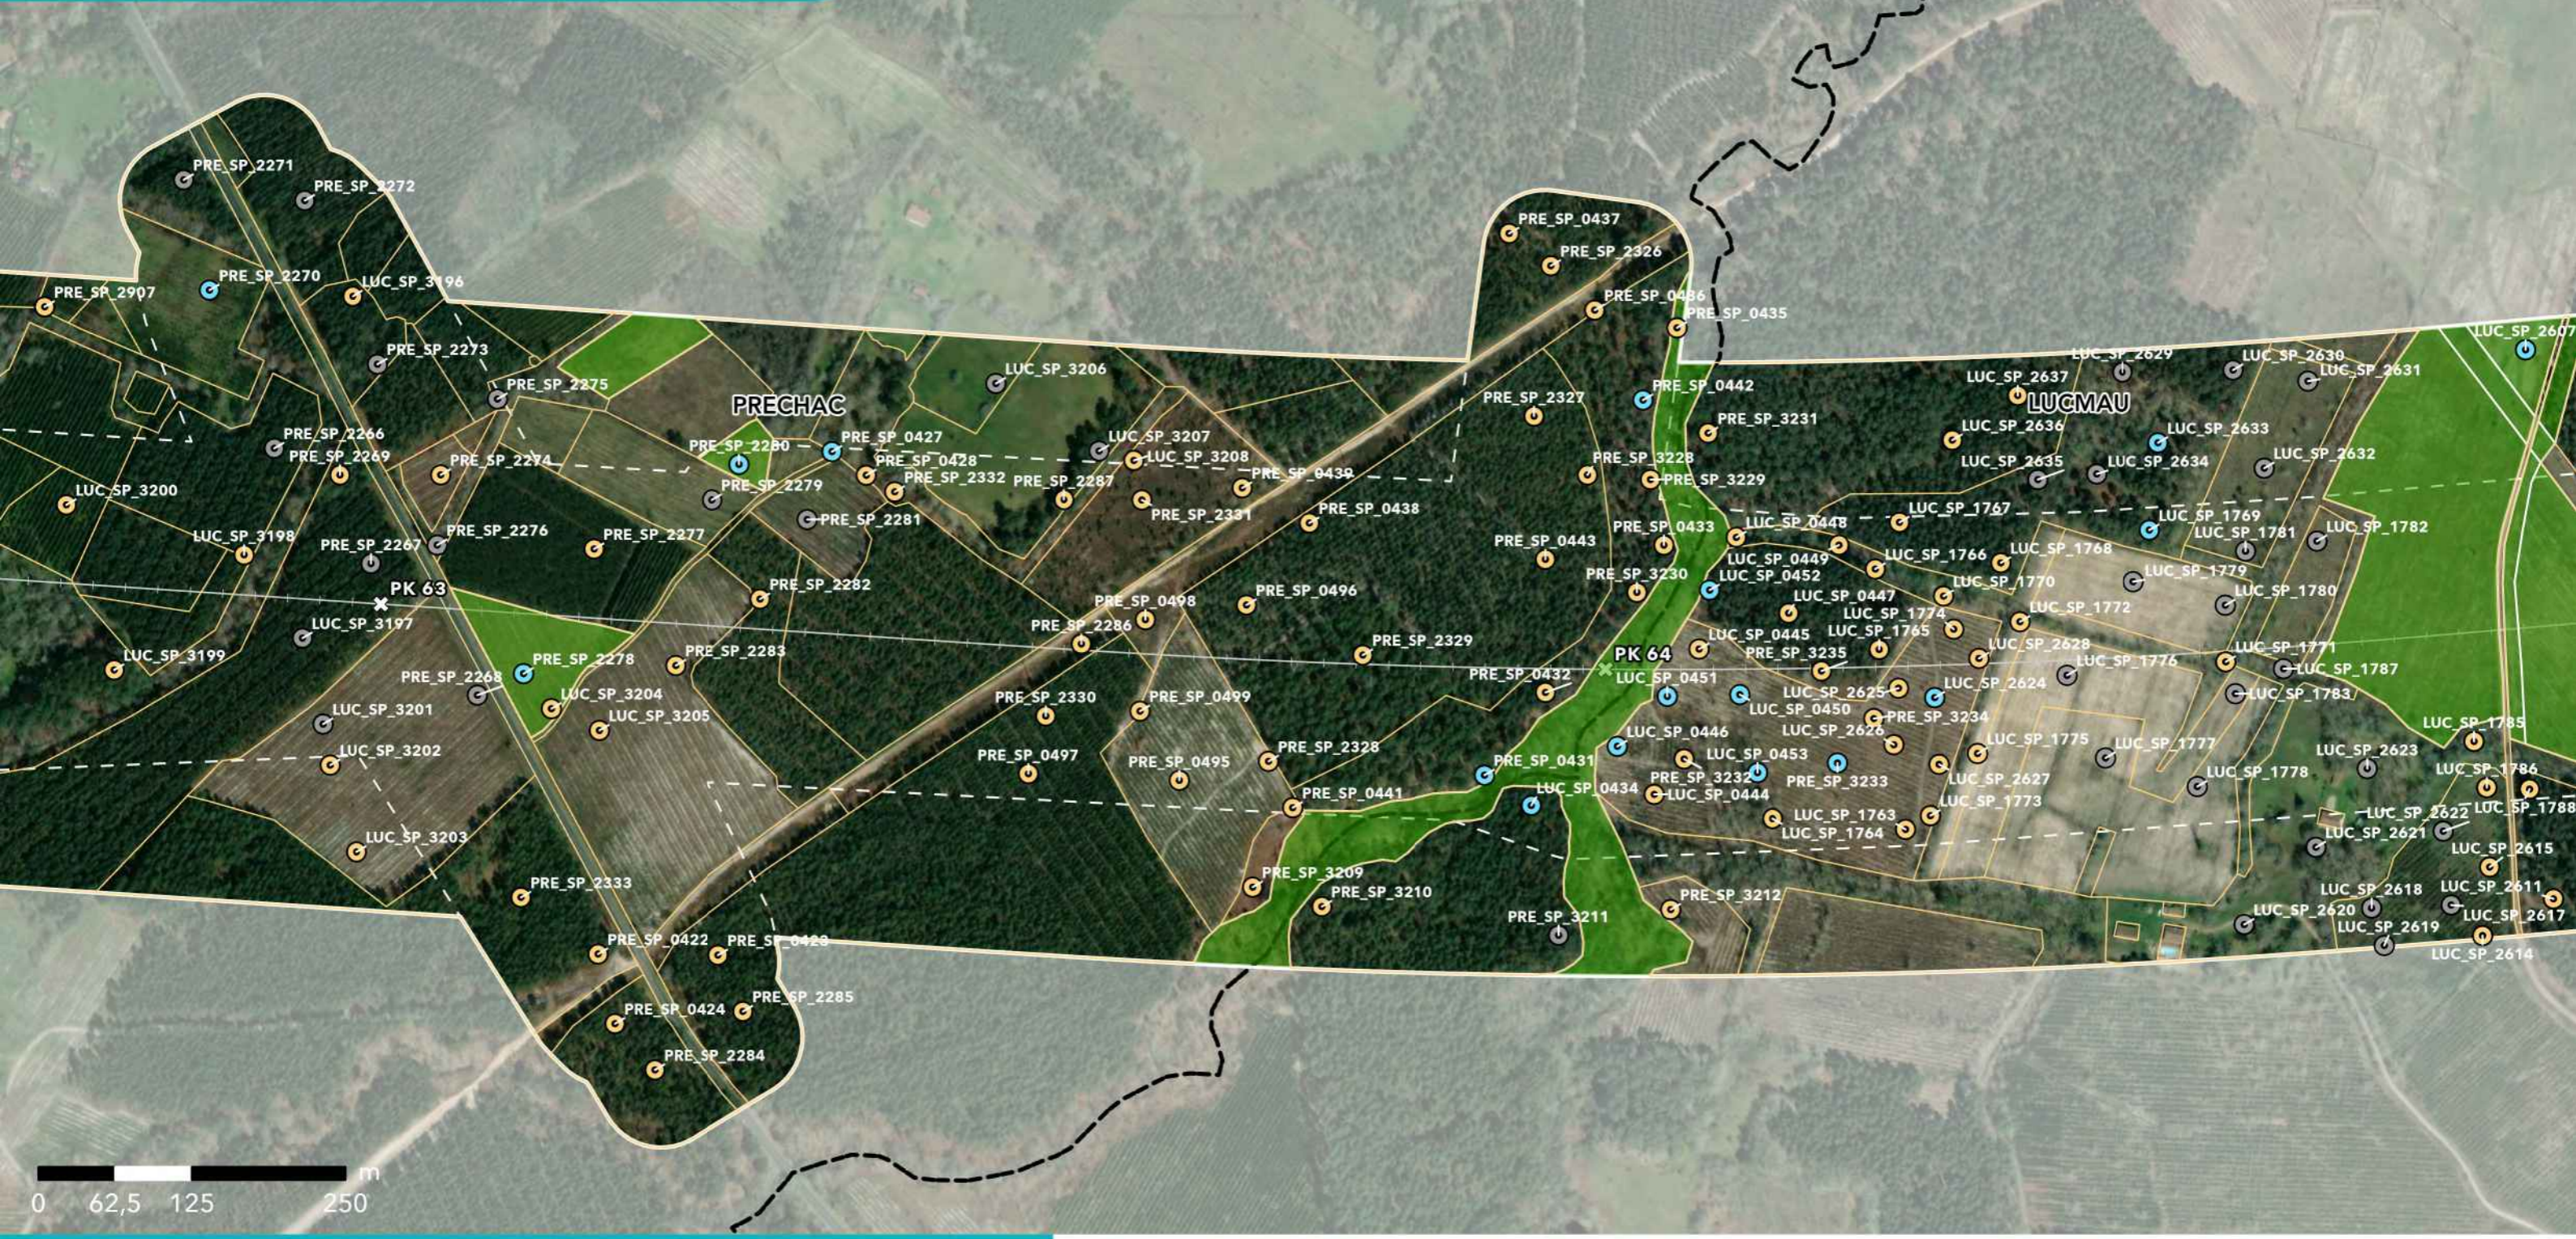

GPSO - DÉLIMITATION ET CARACTÉRISATION DES ZONES HUMIDES

TRONÇON BORDEAUX - TOULOUSE
Département de la Gironde (33)
Section 1 - Planche 28/129

LÉGENDE

- Sondage non conclusif
- Sondage non humide
- Sondage humide
- Habitat humide sur critère végétation
- Habitat non humide ou pro parte