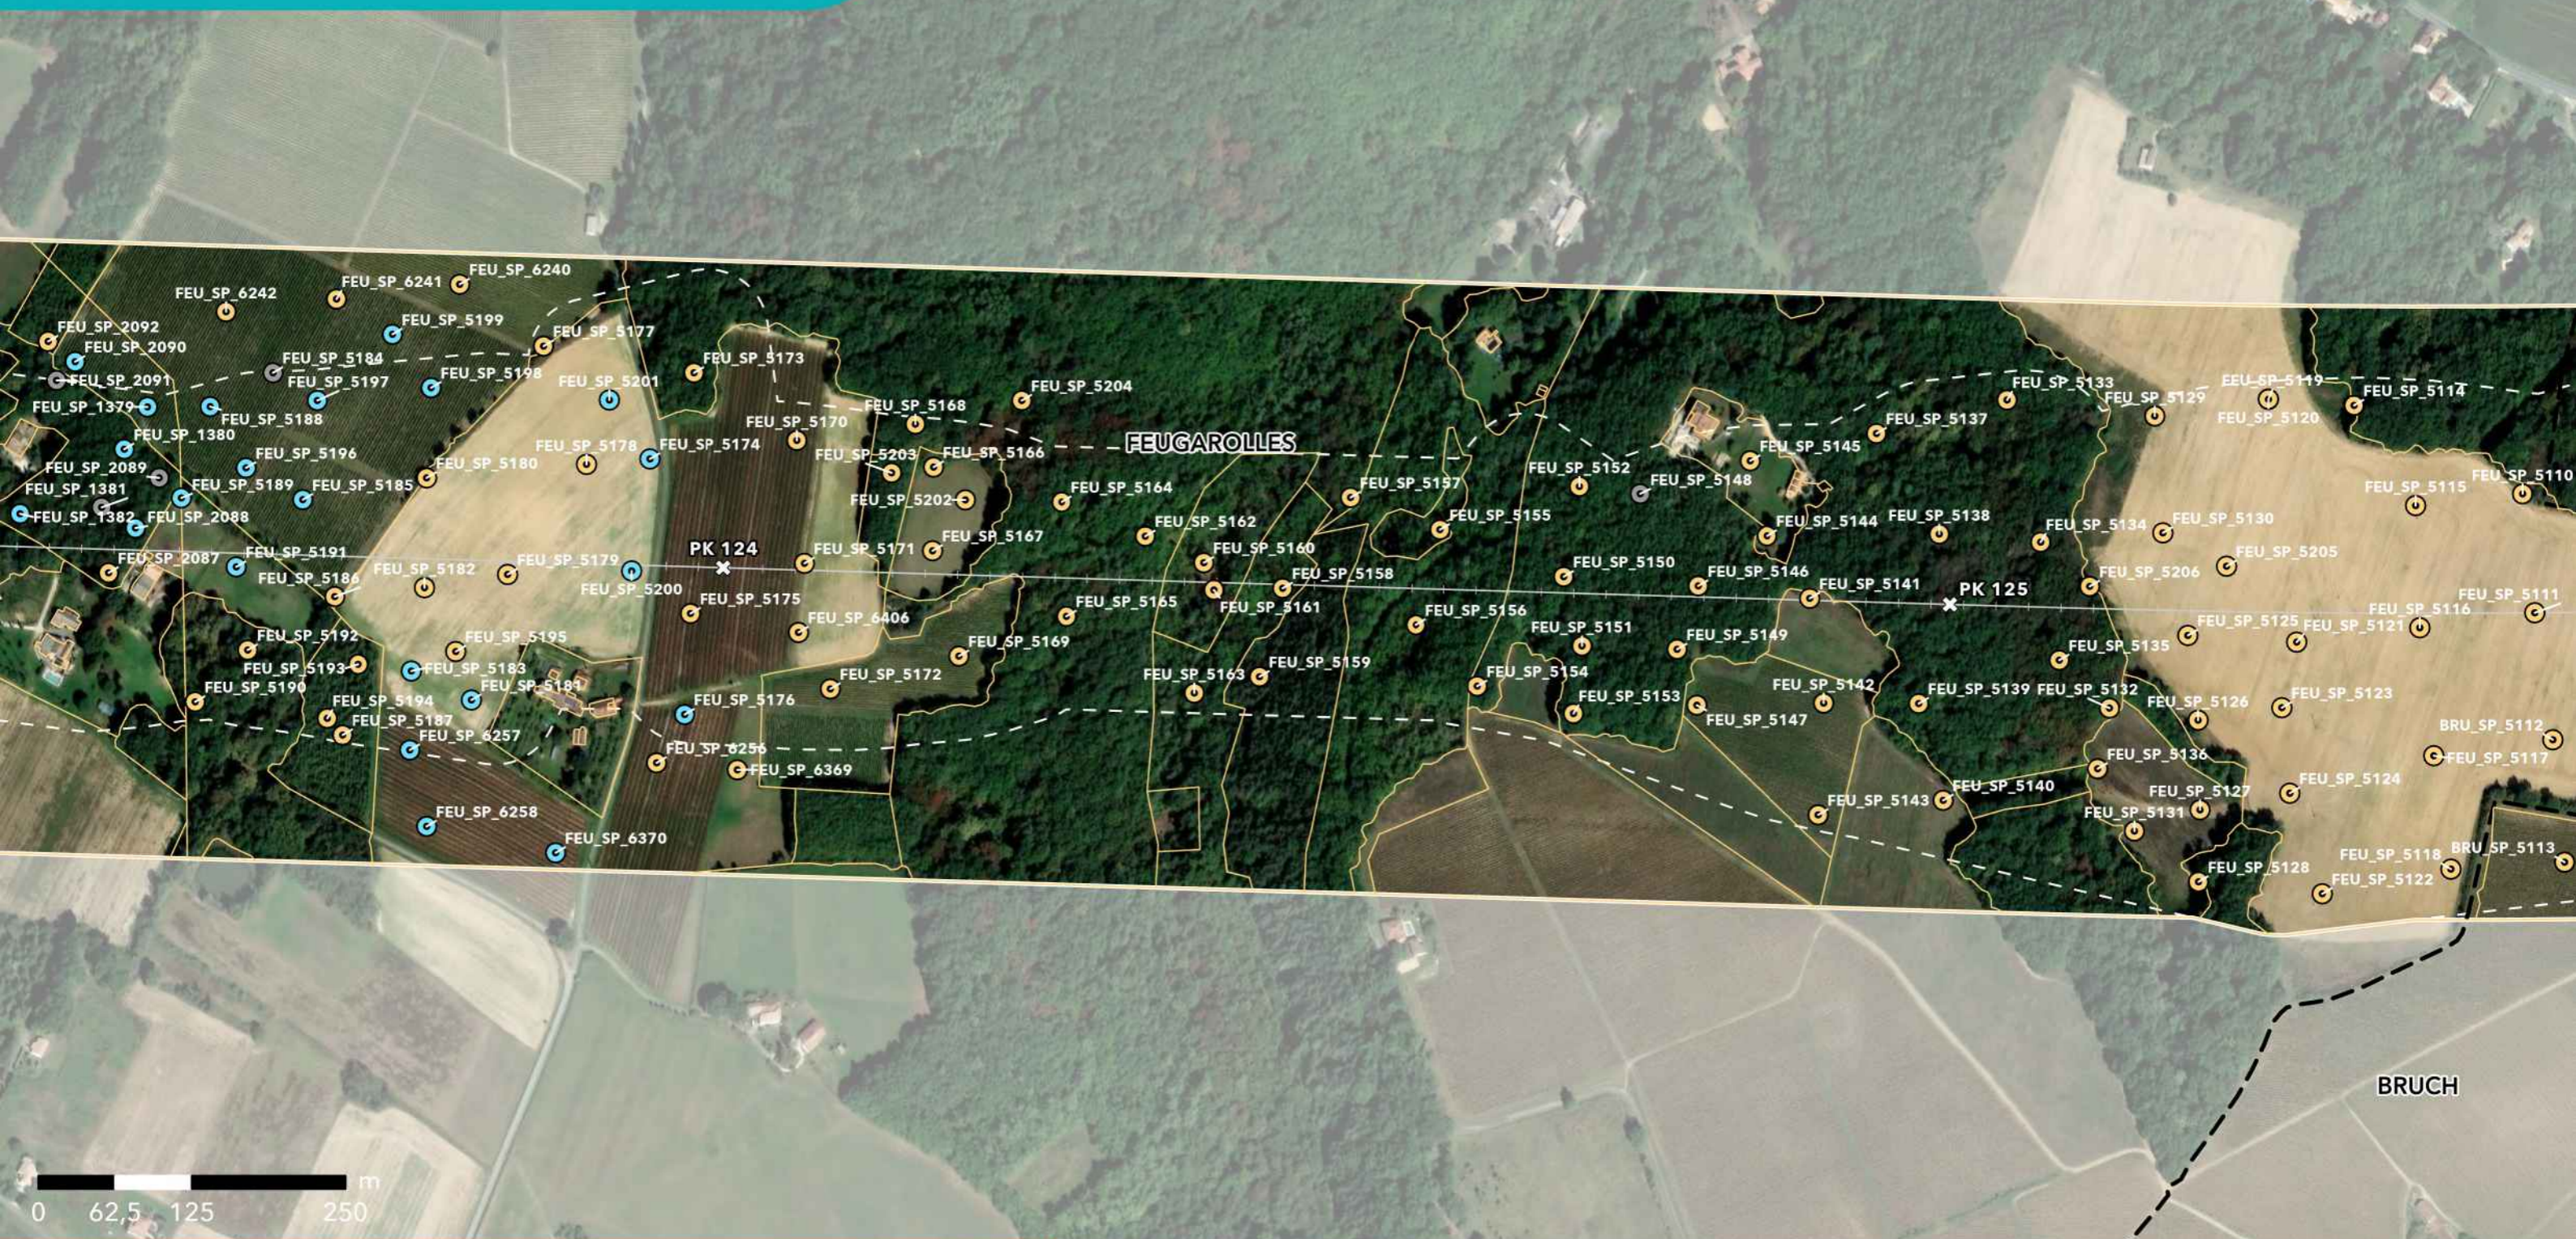

GPSO - DÉLIMITATION ET CARACTÉRISATION DES ZONES HUMIDES

TRONÇON BORDEAUX - TOULOUSE
Département du Lot-et-Garonne (47)
Section 2 - Planche 63/129

LÉGENDE

- Sondage non conclusif
- Sondage non humide
- Sondage humide
- Habitat humide sur critère végétation
- Habitat non humide ou pro parte