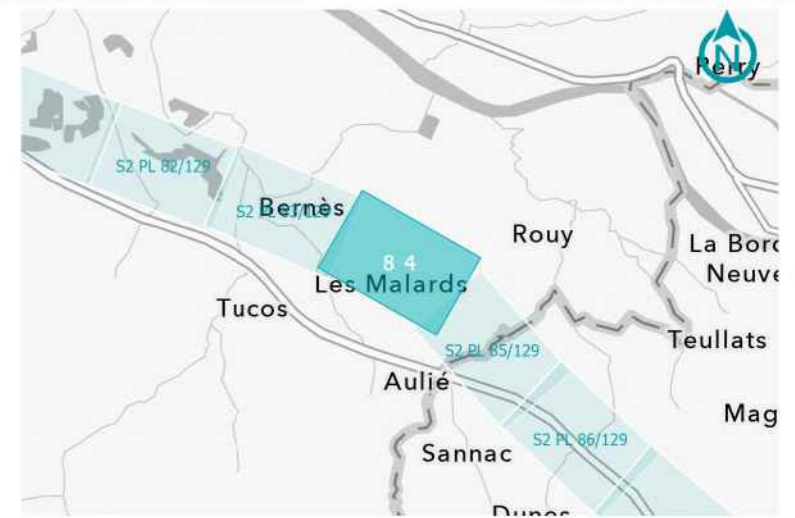

GPSO - DÉLIMITATION ET CARACTÉRISATION DES ZONES HUMIDES

TRONÇON BORDEAUX - TOULOUSE
Départements du Lot-et-Garonne et du Tarn-et-Garonne (47/82)
Section 2 - Planche 84/129

LÉGENDE

- Sondage non conclusif
- Sondage non humide
- Sondage humide
- Habitat humide sur critère végétation
- Habitat non humide ou pro parte