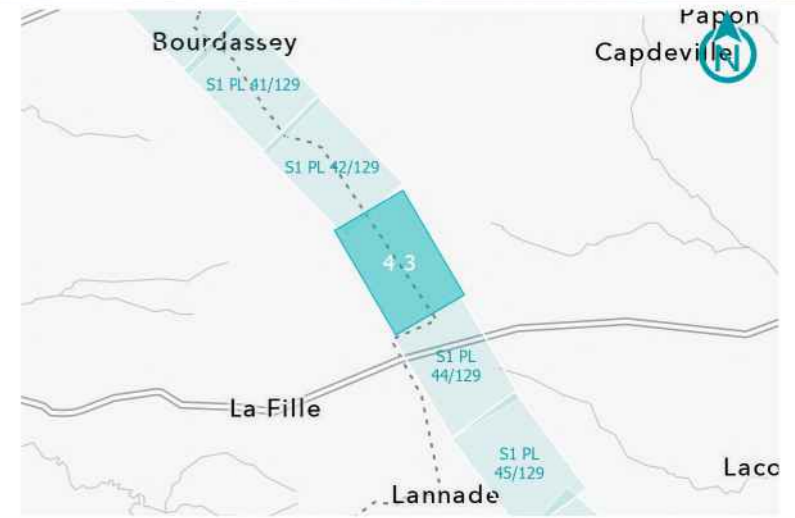

GPSO - DÉLIMITATION ET CARACTÉRISATION DES ZONES HUMIDES

TRONÇON BORDEAUX - TOULOUSE
Départements de la Gironde et du Lot-et-Garonne (33/47)
Section 1 - Planche 43/129

LÉGENDE

- Sondage non conclusif
- Sondage non humide
- Sondage humide
- Habitat humide sur critère végétation
- Habitat non humide ou pro parte