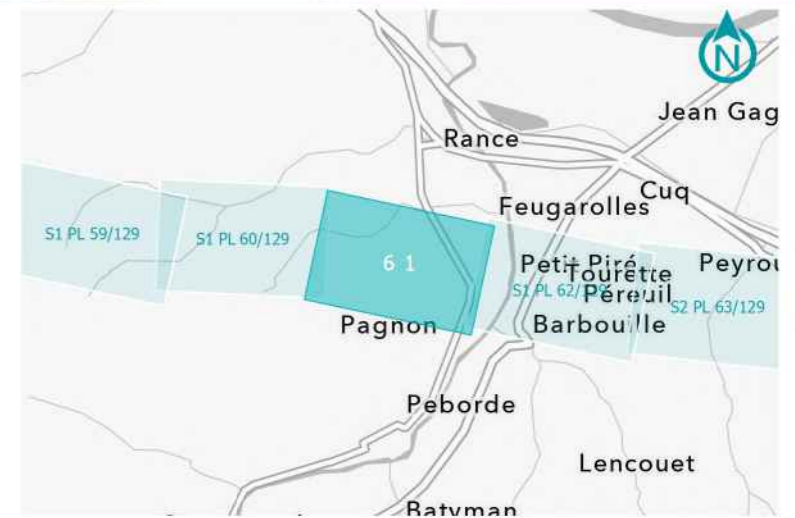

GPSO - DÉLIMITATION ET CARACTÉRISATION DES ZONES HUMIDES

TRONÇON BORDEAUX - TOULOUSE
Département du Lot-et-Garonne (47)
Section 1 - Planche 61/129

LÉGENDE

- Sondage non conclusif
- Sondage non humide
- Sondage humide
- Habitat humide sur critère végétation
- Habitat non humide ou pro parte