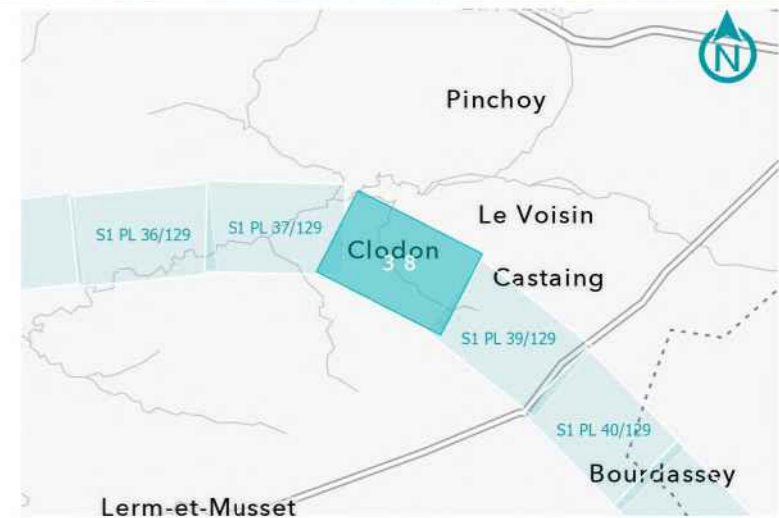

GPSO - DÉLIMITATION ET CARACTÉRISATION DES ZONES HUMIDES

TRONÇON BORDEAUX - TOULOUSE
Département de la Gironde (33)
Section 1 - Planche 38/129

LÉGENDE

- Sondage non conclusif
- Sondage non humide
- Sondage humide
- Habitat humide sur critère végétation
- Habitat non humide ou pro parte