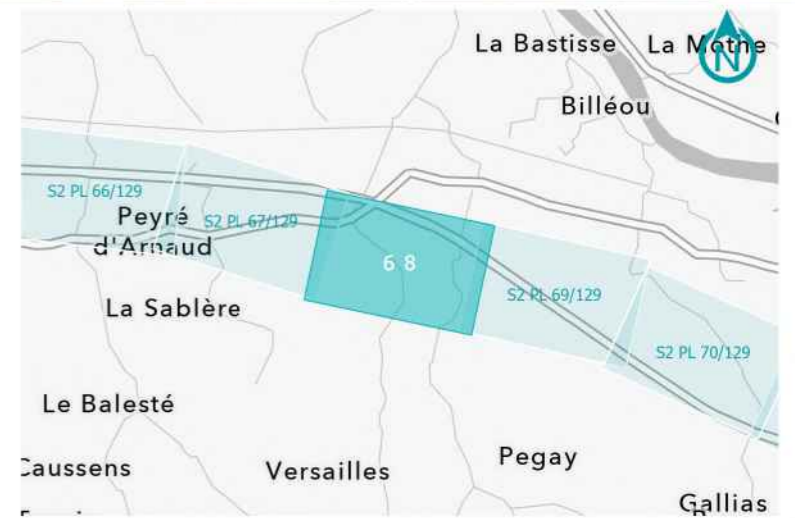

GPSO - DÉLIMITATION ET CARACTÉRISATION DES ZONES HUMIDES

TRONÇON BORDEAUX - TOULOUSE
Département du Lot-et-Garonne (47)
Section 2 - Planche 68/129

LÉGENDE

- Sondage non conclusif
- Sondage non humide
- Sondage humide
- Habitat humide sur critère végétation
- Habitat non humide ou pro parte