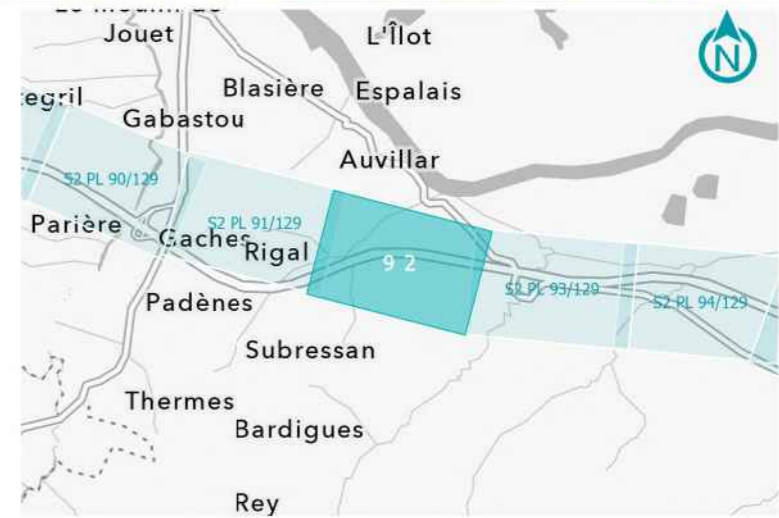

GPSO - DÉLIMITATION ET CARACTÉRISATION DES ZONES HUMIDES

TRONÇON BORDEAUX - TOULOUSE
Département du Tarn-et-Garonne (82)
Section 2 - Planche 92/129

LÉGENDE

- Sondage non conclusif
- Sondage non humide
- Sondage humide
- Habitat humide sur critère végétation
- Habitat non humide ou pro parte