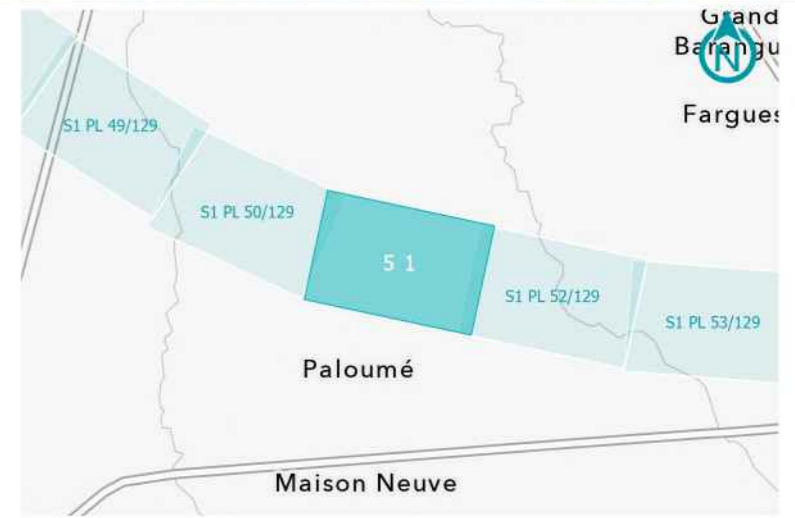

POMPOGNE

**GPSO - DÉLIMITATION ET CARACTÉRISATION DES ZONES HUMIDES**

**TRONÇON BORDEAUX - TOULOUSE**  
Département du Lot-et-Garonne (47)  
Section 1 - Planche 51/129

**LÉGENDE**

- Sondage non conclusif
- Sondage non humide
- Sondage humide
- Habitat humide sur critère végétation
- Habitat non humide ou pro parte