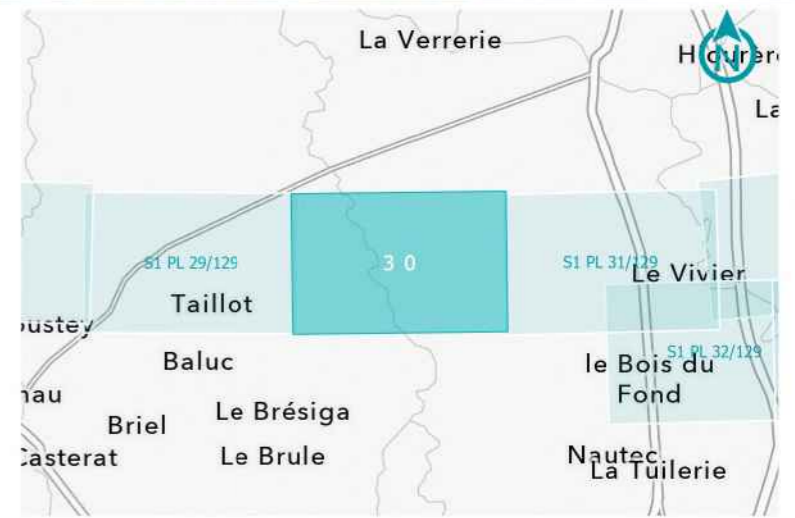

GPSO - DÉLIMITATION ET CARACTÉRISATION DES ZONES HUMIDES

TRONÇON BORDEAUX - TOULOUSE
Département de la Gironde (33)
Section 1 - Planche 30/129

LÉGENDE

- Sondage non conclusif
- Sondage non humide
- Sondage humide
- Habitat humide sur critère végétation
- Habitat non humide ou pro parte