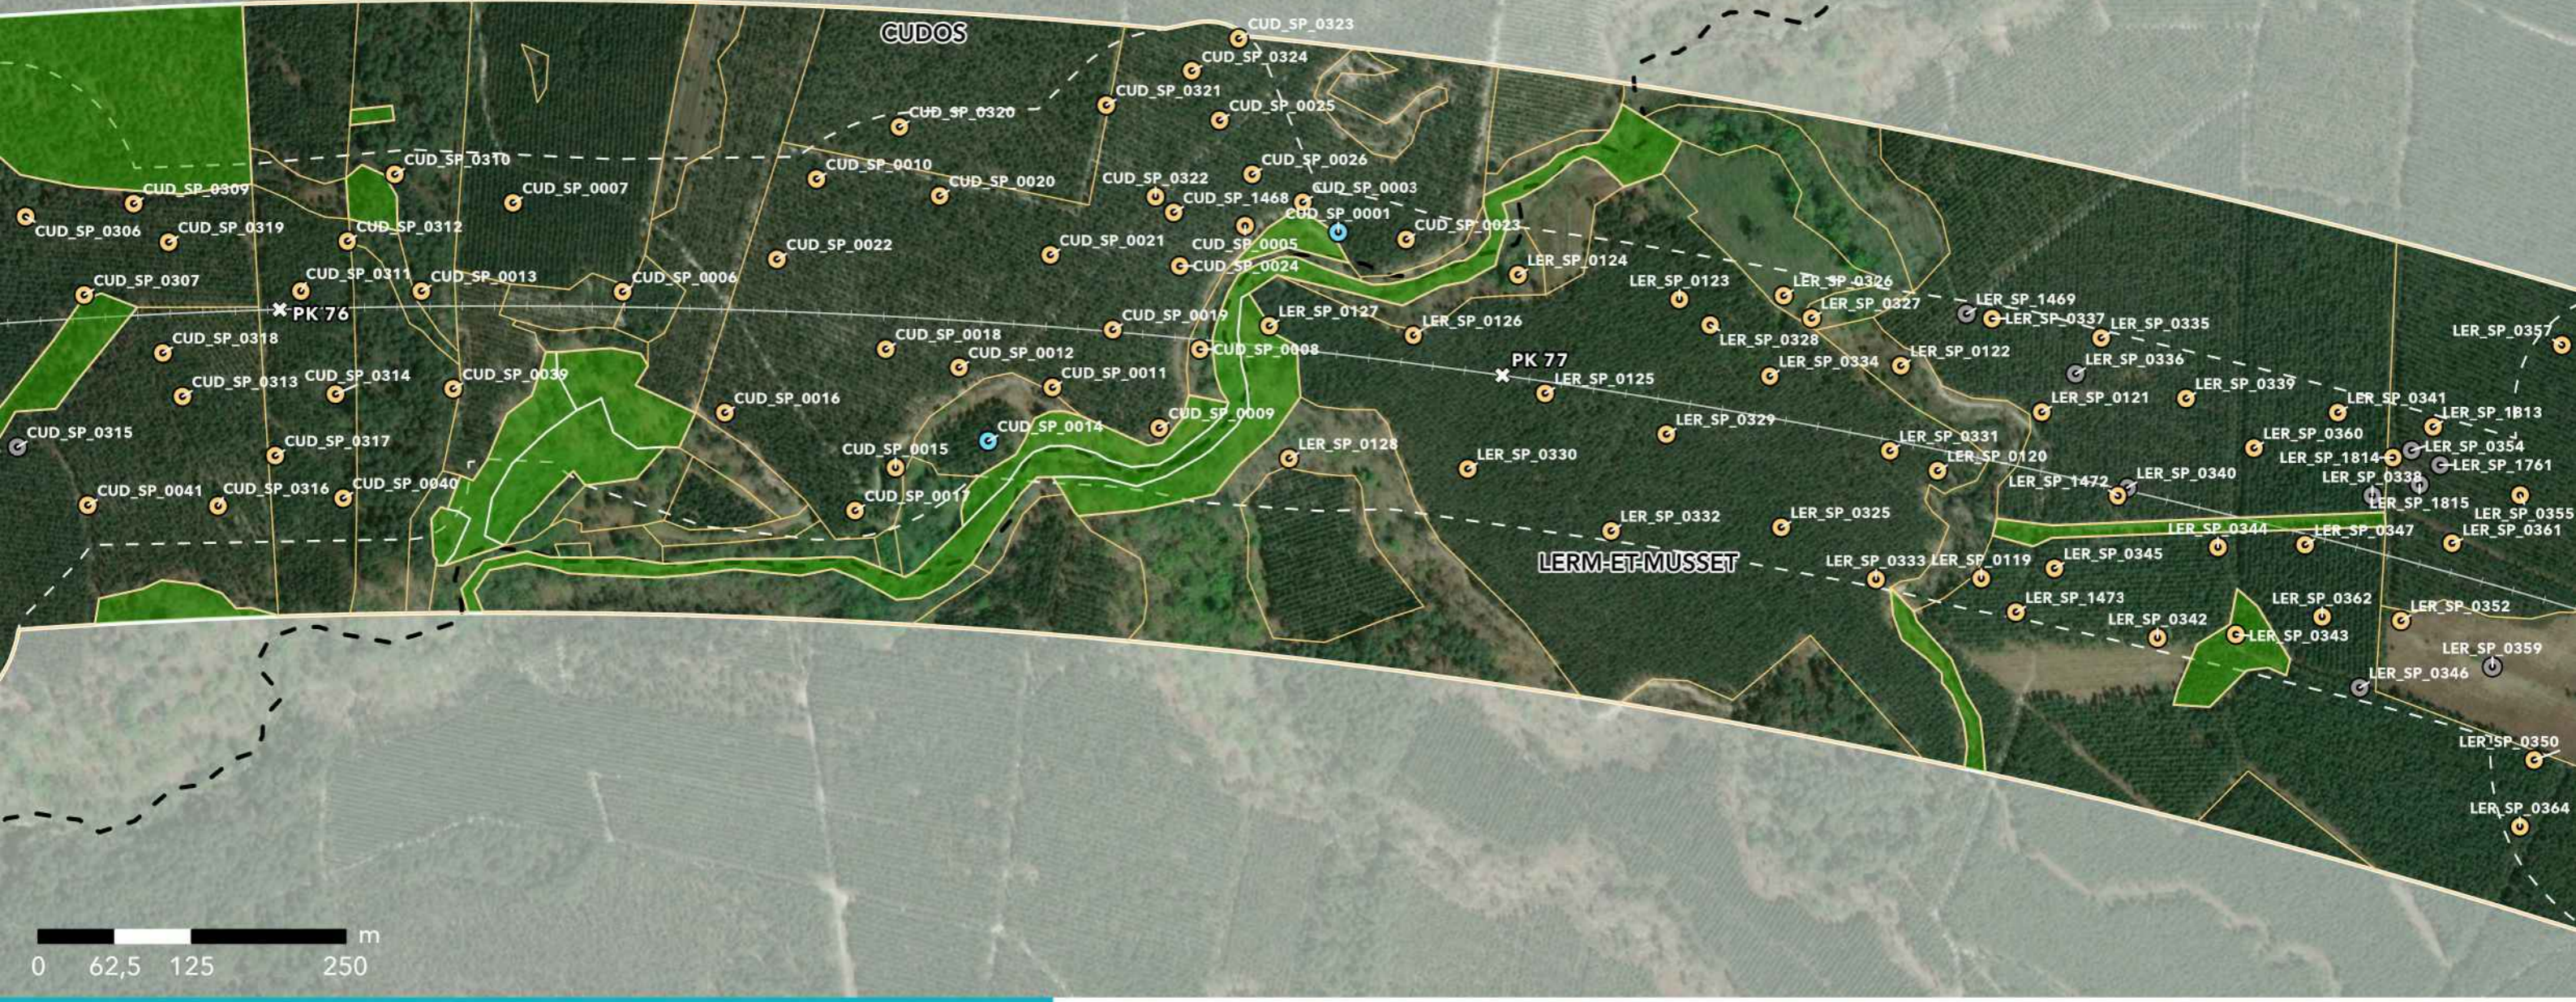

GPSO - DÉLIMITATION ET CARACTÉRISATION DES ZONES HUMIDES

TRONÇON BORDEAUX - TOULOUSE
Département de la Gironde (33)
Section 1 - Planche 37/129

LÉGENDE

- Sondage non conclusif
- Sondage non humide
- Sondage humide
- Habitat humide sur critère végétation
- Habitat non humide ou pro parte