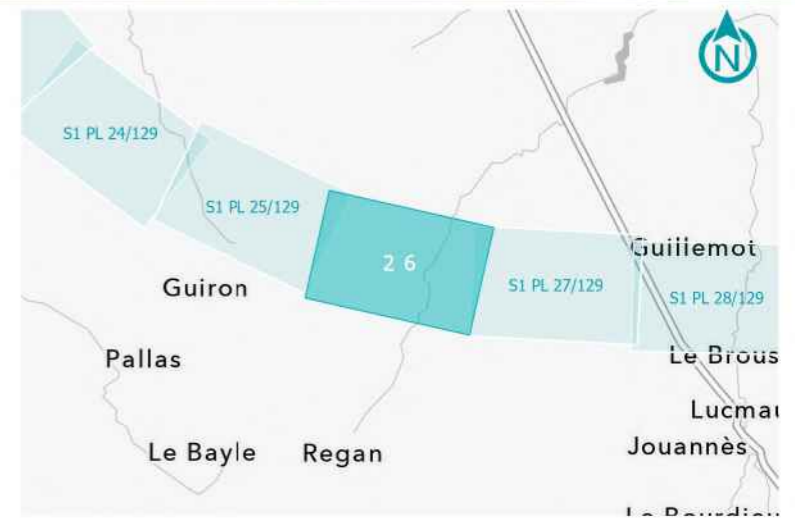

**GPSO - DÉLIMITATION ET CARACTÉRISATION DES ZONES HUMIDES**

**TRONÇON BORDEAUX - TOULOUSE**  
Département de la Gironde (33)  
Section 1 - Planche 25/129

**LÉGENDE**

- Sondage non conclusif
- Sondage non humide
- Sondage humide
- Habitat humide sur critère végétation
- Habitat non humide ou pro parte

**GPSO - DÉLIMITATION ET CARACTÉRISATION DES ZONES HUMIDES**

**TRONÇON BORDEAUX - TOULOUSE**  
Département de la Gironde (33)  
Section 1 - Planche 26/129

**LÉGENDE**

- Sondage non conclusif
- Sondage non humide
- Sondage humide
- Habitat humide sur critère végétation
- Habitat non humide ou pro parte