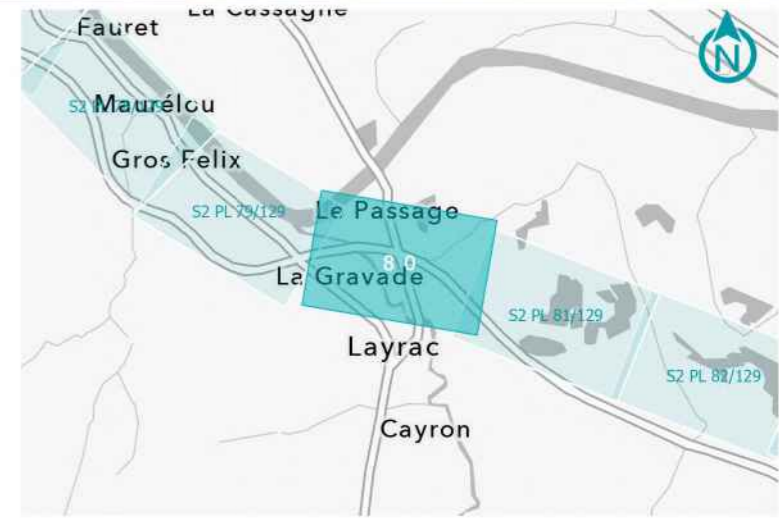

GPSO - DÉLIMITATION ET CARACTÉRISATION DES ZONES HUMIDES

TRONÇON BORDEAUX - TOULOUSE
Département du Lot-et-Garonne (47)
Section 2 - Planche 80/129

LÉGENDE

- Sondage non conclusif
- Sondage non humide
- Sondage humide
- Habitat humide sur critère végétation
- Habitat non humide ou pro parte