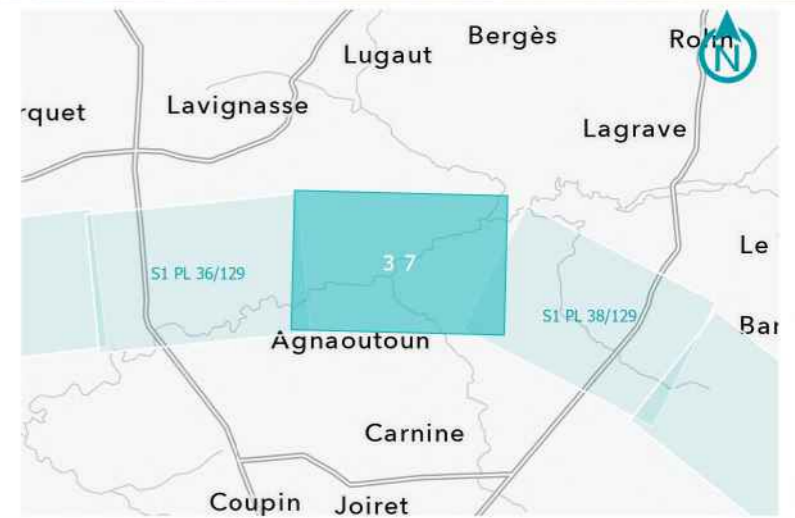

GPSO - DÉLIMITATION ET CARACTÉRISATION DES ZONES HUMIDES

TRONÇON BORDEAUX - TOULOUSE
Département de la Gironde (33)
Section 1 - Planche 37/129

LÉGENDE

- Sondage non conclusif
- Sondage non humide
- Sondage humide
- Habitat humide sur critère végétation
- Habitat non humide ou pro parte