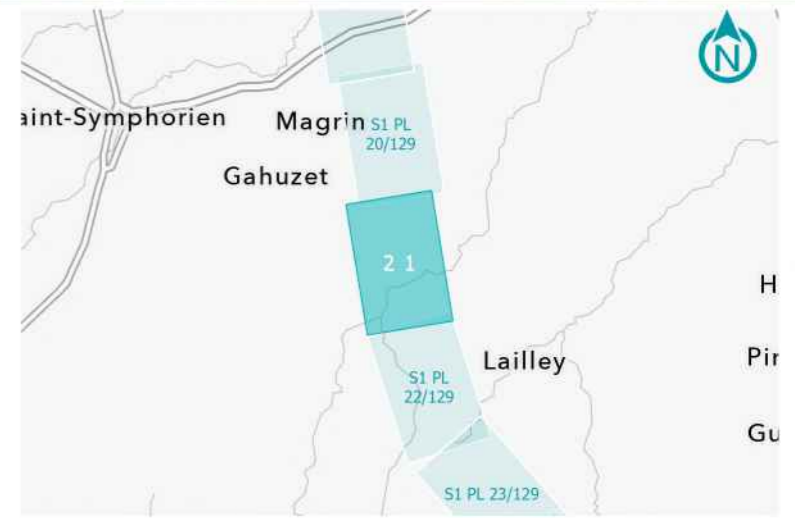

**GPSO - DÉLIMITATION ET CARACTÉRISATION DES ZONES HUMIDES**

**TRONÇON BORDEAUX - TOULOUSE**  
 Département de la Gironde (33)  
 Section 1 - Planche 20/129

**LÉGENDE**

- Sondage non conclusif
- Sondage non humide
- Sondage humide
- Habitat humide sur critère végétation
- Habitat non humide ou pro parte

**GPSO - DÉLIMITATION ET CARACTÉRISATION DES ZONES HUMIDES**

**TRONÇON BORDEAUX - TOULOUSE**  
Département de la Gironde (33)  
Section 1 - Planche 21/129

**LÉGENDE**

- Sondage non conclusif
- Sondage non humide
- Sondage humide
- Habitat humide sur critère végétation
- Habitat non humide ou pro parte