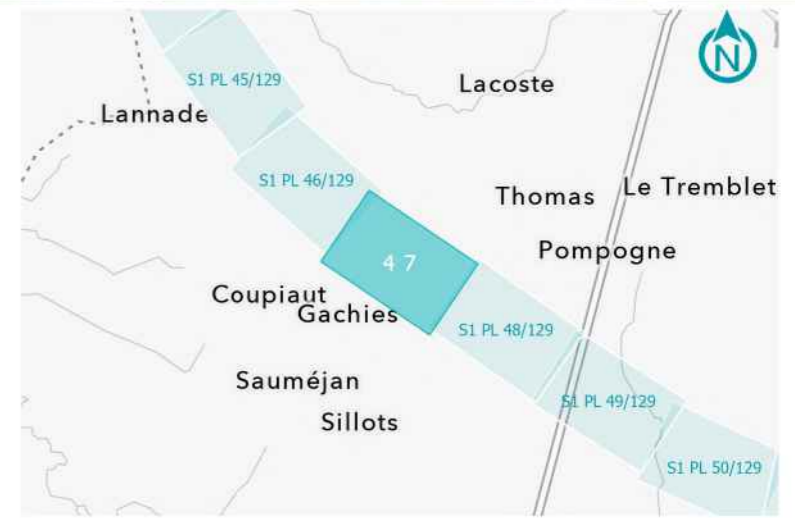

GPSO - DÉLIMITATION ET CARACTÉRISATION DES ZONES HUMIDES

TRONÇON BORDEAUX - TOULOUSE
Département du Lot-et-Garonne (47)
Section 1 - Planche 47/129

LÉGENDE

- Sondage non conclusif
- Sondage non humide
- Sondage humide
- Habitat humide sur critère végétation
- Habitat non humide ou pro parte