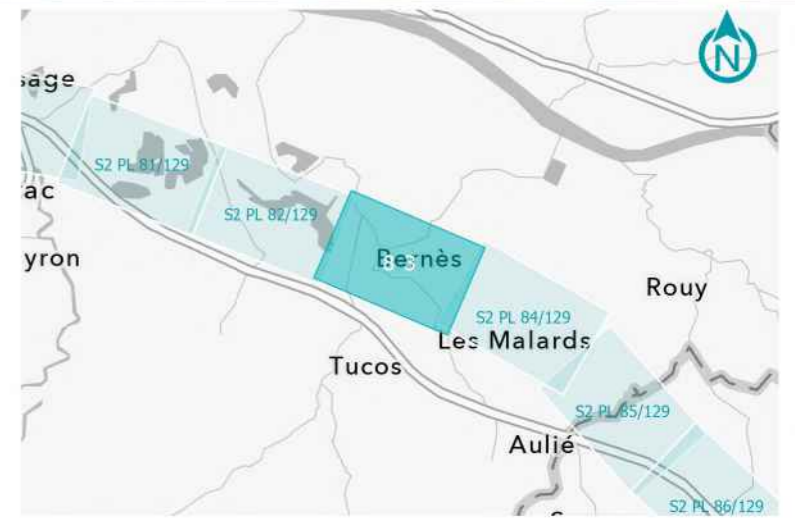

GPSO - DÉLIMITATION ET CARACTÉRISATION DES ZONES HUMIDES

TRONÇON BORDEAUX - TOULOUSE
Département du Lot-et-Garonne (47)
Section 2 - Planche 83/129

LÉGENDE

- Sondage non conclusif
- Sondage non humide
- Sondage humide
- Habitat humide sur critère végétation
- Habitat non humide ou pro parte