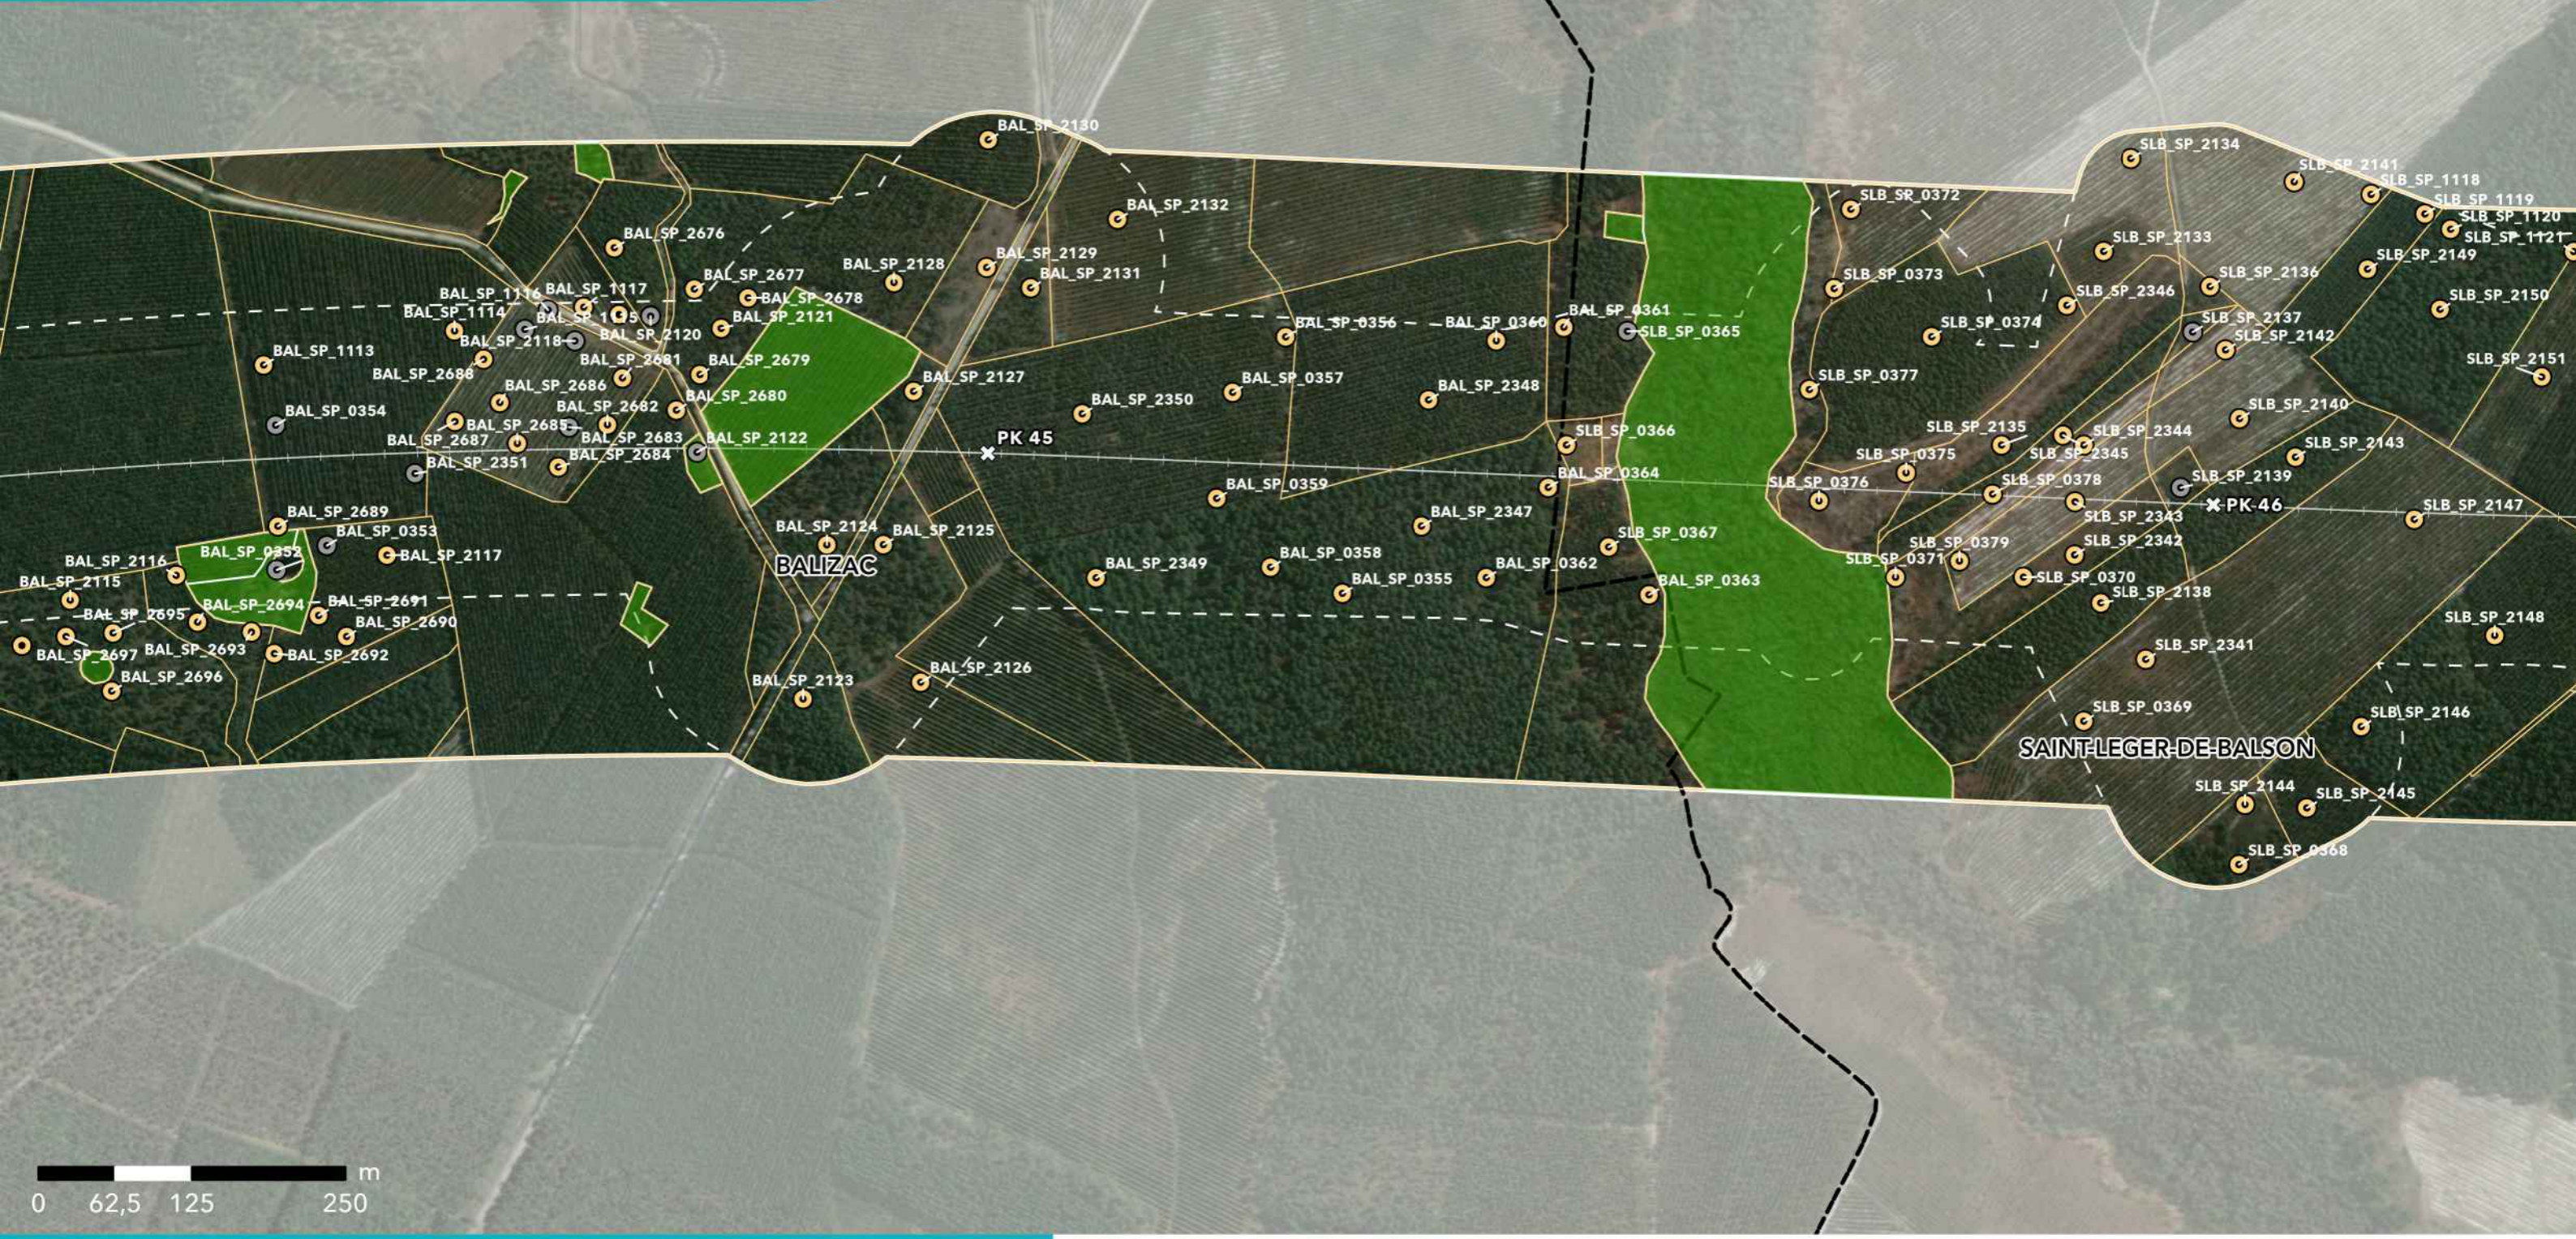

GPSO - DÉLIMITATION ET CARACTÉRISATION DES ZONES HUMIDES

TRONÇON BORDEAUX - TOULOUSE
Département de la Gironde (33)
Section 1 - Planche 18/129

LÉGENDE

- Sondage non conclusif
- Sondage non humide
- Sondage humide
- Habitat humide sur critère végétation
- Habitat non humide ou pro parte