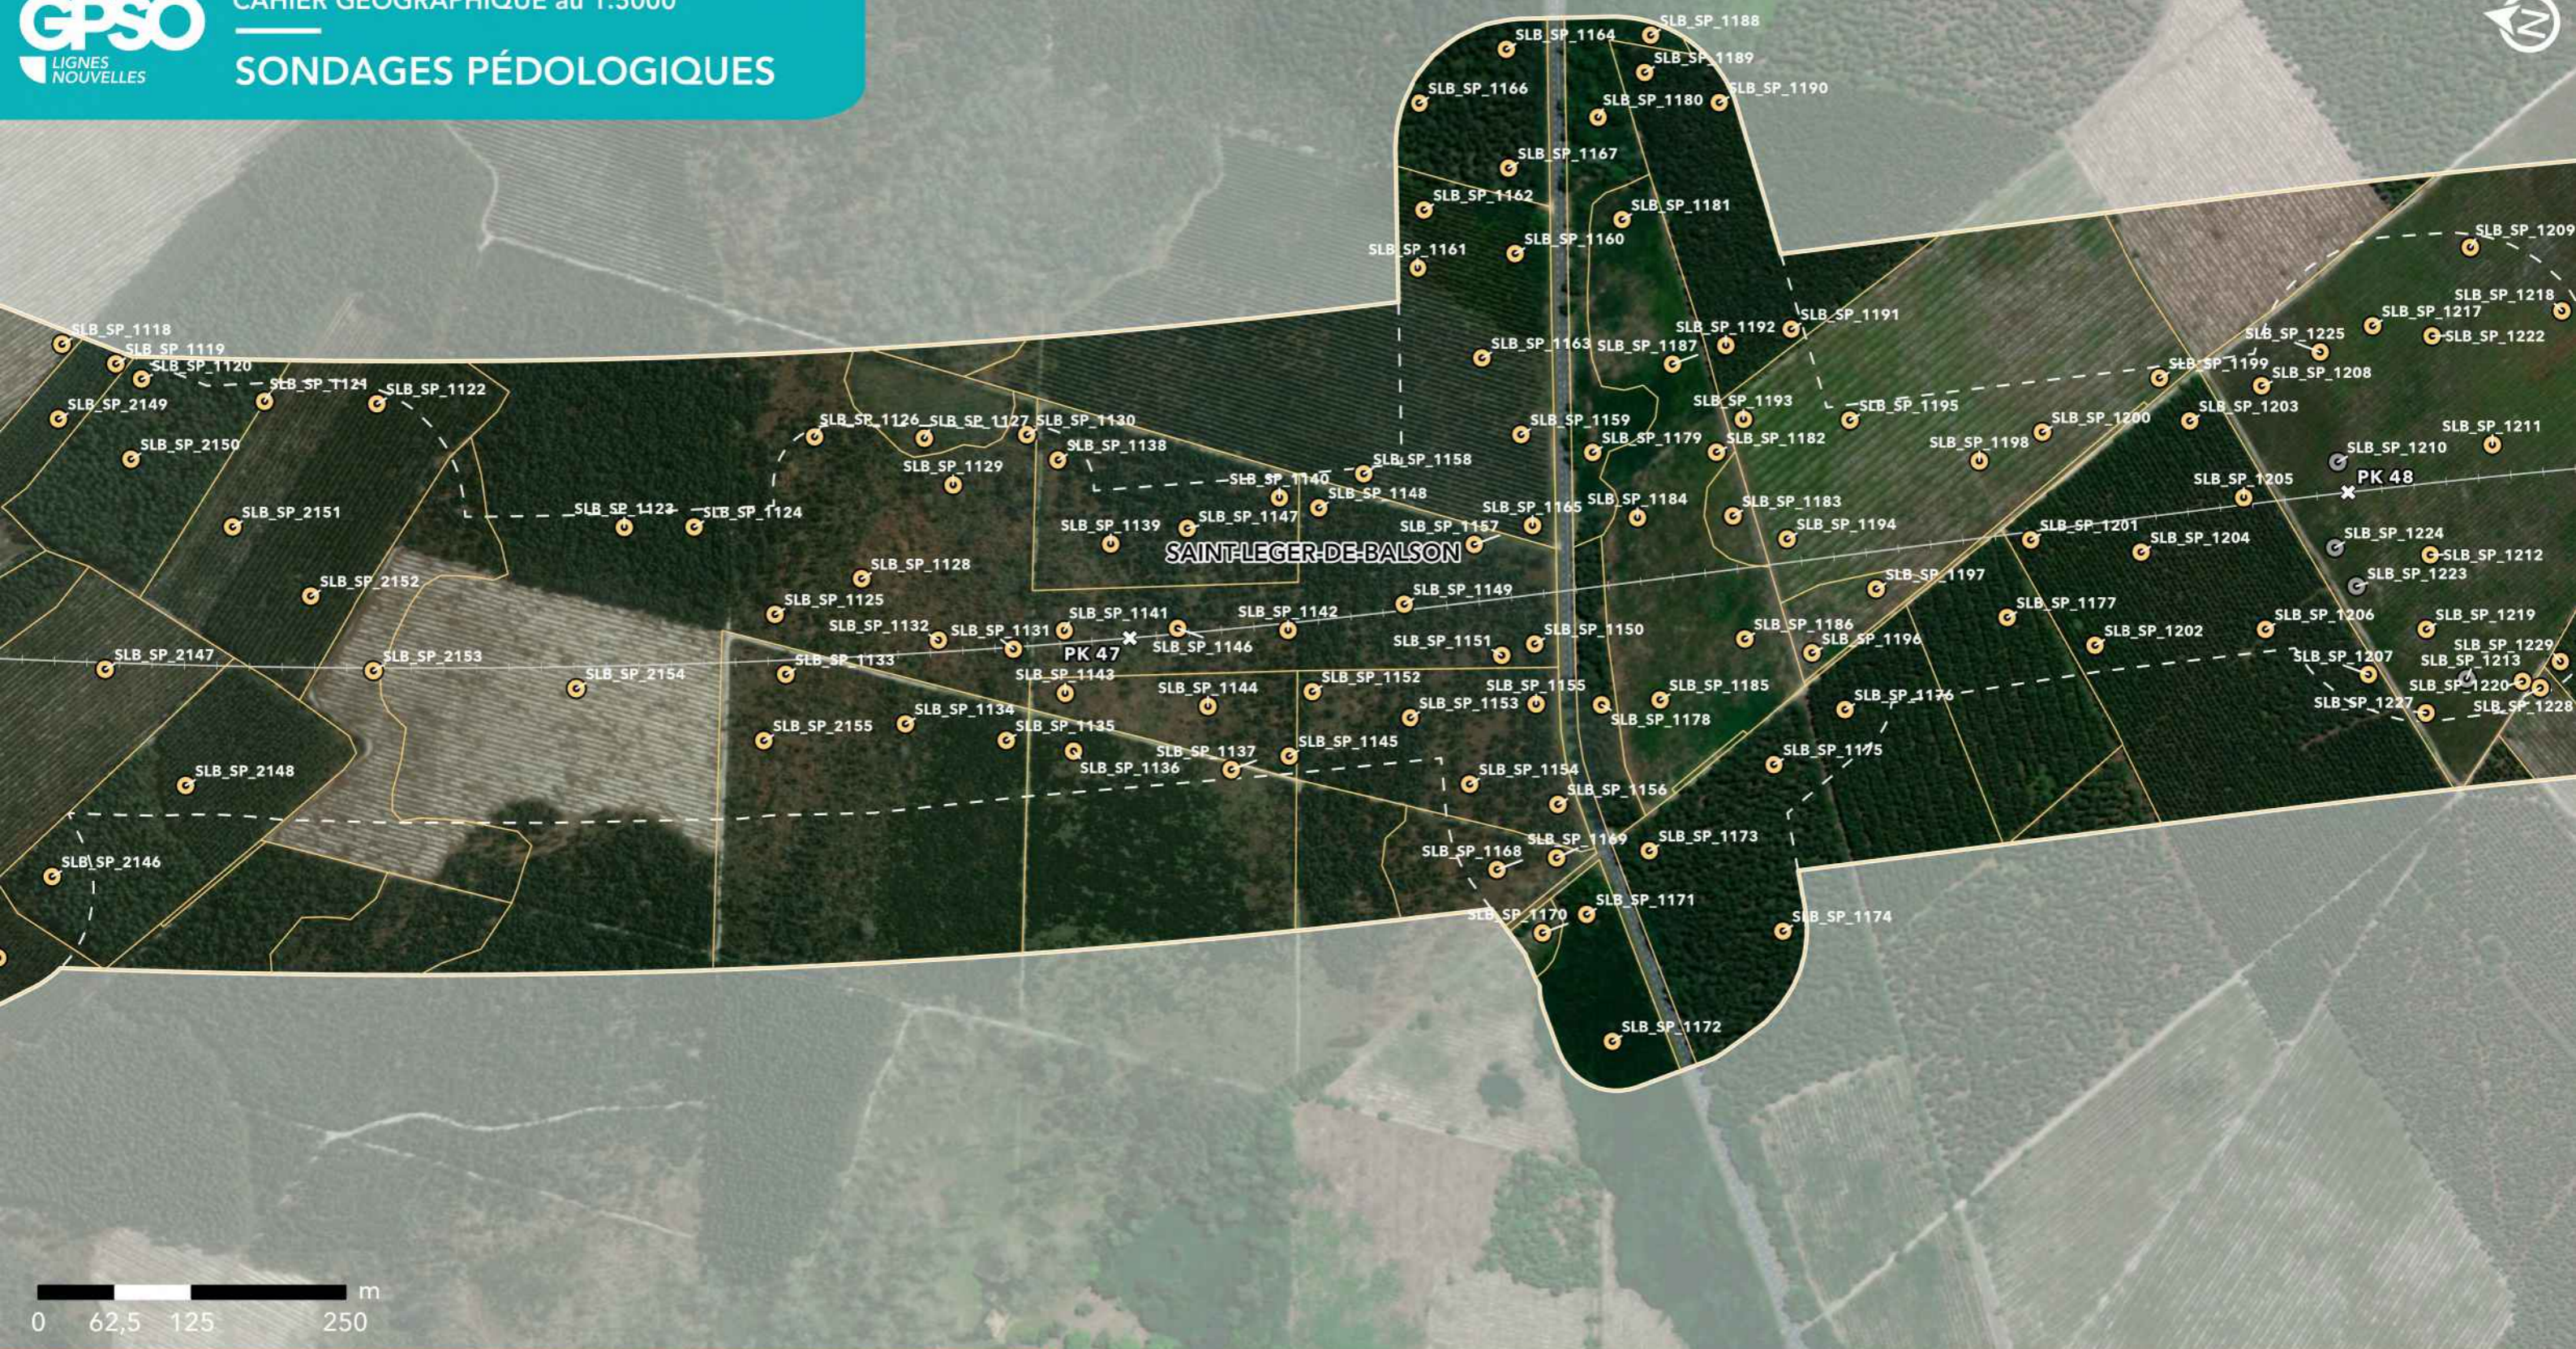

GPSO - DÉLIMITATION ET CARACTÉRISATION DES ZONES HUMIDES

TRONÇON BORDEAUX - TOULOUSE
Département de la Gironde (33)
Section 1 - Planche 19/129

LÉGENDE

- Sondage non conclusif
- Sondage non humide
- Sondage humide
- Habitat humide sur critère végétation
- Habitat non humide ou pro parte