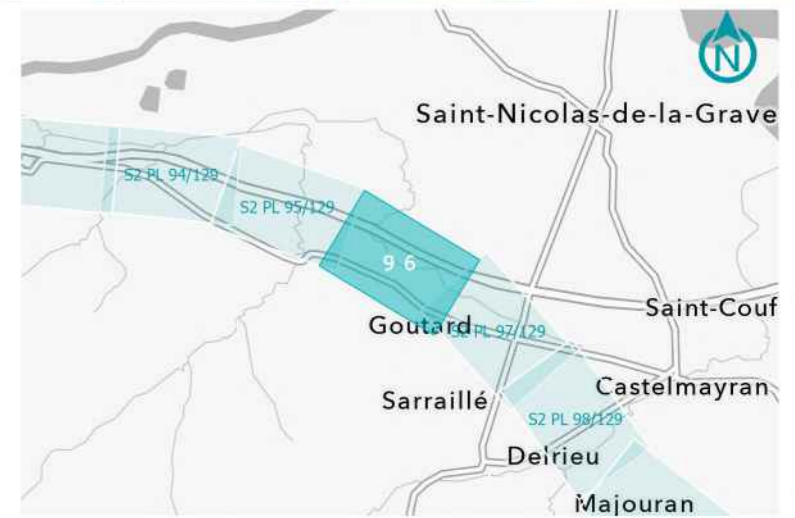

GPSO - DÉLIMITATION ET CARACTÉRISATION DES ZONES HUMIDES

TRONÇON BORDEAUX - TOULOUSE
Département du Tarn-et-Garonne (82)
Section 2 - Planche 96/129

LÉGENDE

- Sondage non conclusif
- Sondage non humide
- Sondage humide
- Habitat humide sur critère végétation
- Habitat non humide ou pro parte