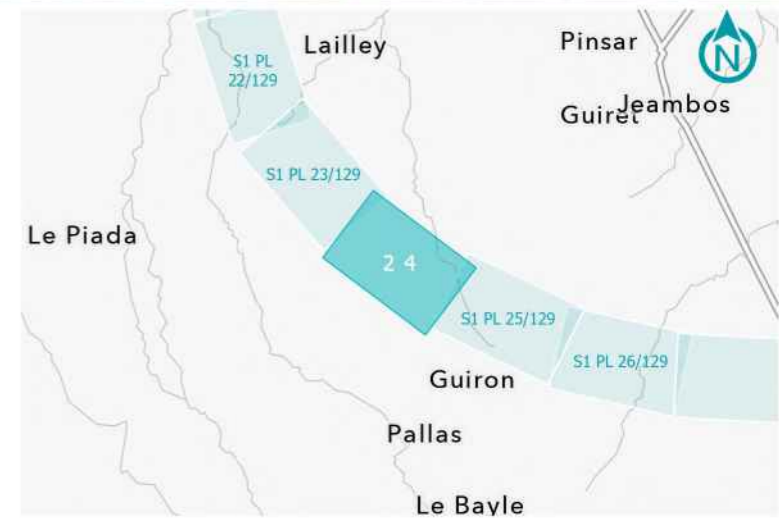

**GPSO - DÉLIMITATION ET CARACTÉRISATION DES ZONES HUMIDES**

**TRONÇON BORDEAUX - TOULOUSE**  
Département de la Gironde (33)  
Section 1 - Planche 23/129

**LÉGENDE**

- Sondage non conclusif
- Sondage non humide
- Sondage humide
- Habitat humide sur critère végétation
- Habitat non humide ou pro parte

**GPSO - DÉLIMITATION ET CARACTÉRISATION DES ZONES HUMIDES**

**TRONÇON BORDEAUX - TOULOUSE**  
Département de la Gironde (33)  
Section 1 - Planche 24/129

**LÉGENDE**

- Sondage non conclusif
- Sondage non humide
- Sondage humide
- Habitat humide sur critère végétation
- Habitat non humide ou pro parte