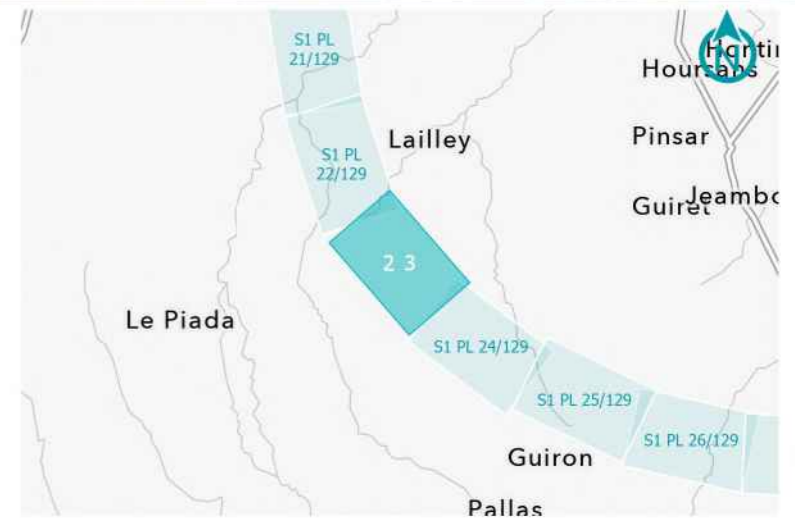

**GPSO - DÉLIMITATION ET CARACTÉRISATION DES ZONES HUMIDES**

**TRONÇON BORDEAUX - TOULOUSE**  
Département de la Gironde (33)  
Section 1 - Planche 22/129

**LÉGENDE**

- Sondage non conclusif
- Sondage non humide
- Sondage humide
- Habitat humide sur critère végétation
- Habitat non humide ou pro parte

**GPSO - DÉLIMITATION ET CARACTÉRISATION DES ZONES HUMIDES**

**TRONÇON BORDEAUX - TOULOUSE**  
Département de la Gironde (33)  
Section 1 - Planche 23/129

**LÉGENDE**

- Sondage non conclusif
- Sondage non humide
- Sondage humide
- Habitat humide sur critère végétation
- Habitat non humide ou pro parte