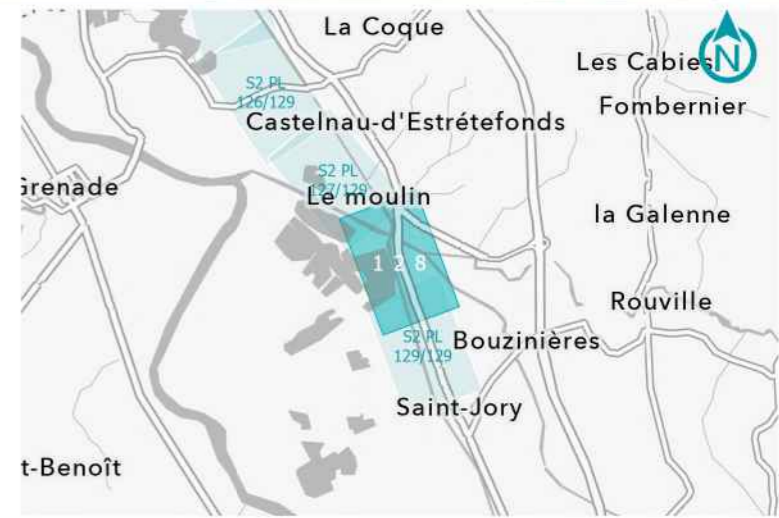

GPSO - DÉLIMITATION ET CARACTÉRISATION DES ZONES HUMIDES

TRONÇON BORDEAUX - TOULOUSE
Département de la Haute-Garonne (31)
Section 2 - Planche 128/129

LÉGENDE

- Habitat caractérisé humide sur critère végétation
- Habitat caractérisé pro parte sur critère végétation