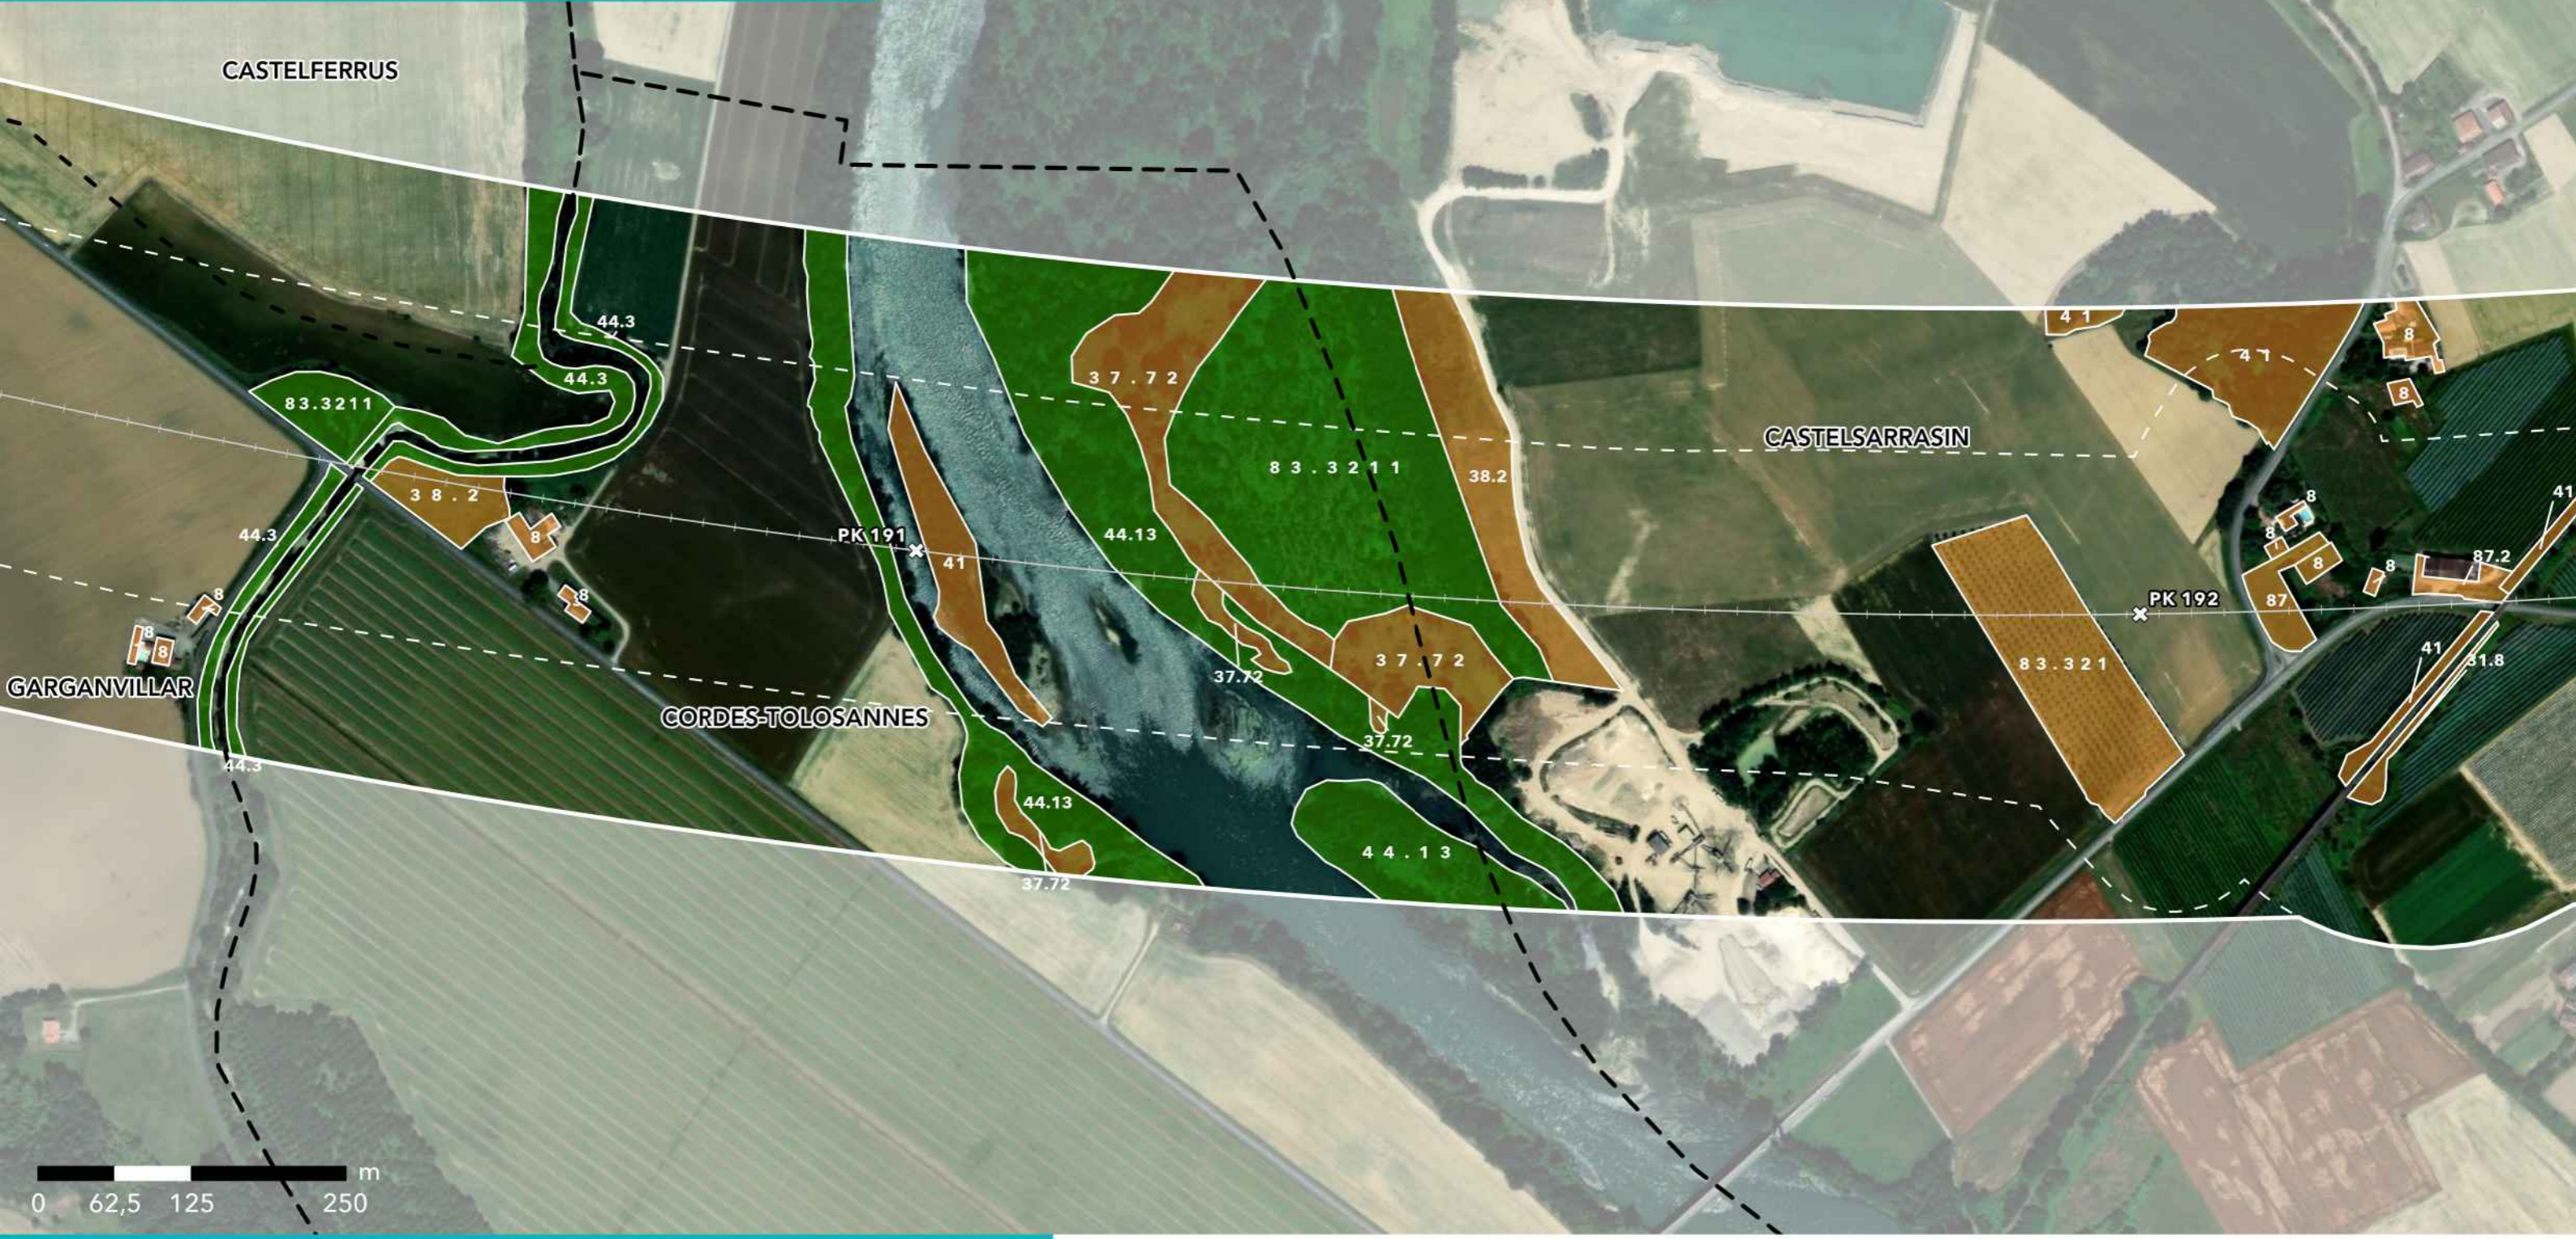

GPSO - DÉLIMITATION ET CARACTÉRISATION DES ZONES HUMIDES

TRONÇON BORDEAUX - TOULOUSE
Département du Tarn-et-Garonne (82)
Section 2 - Planche 103/129

LÉGENDE

- Habitat caractérisé humide sur critère végétation
- Habitat caractérisé pro parte sur critère végétation