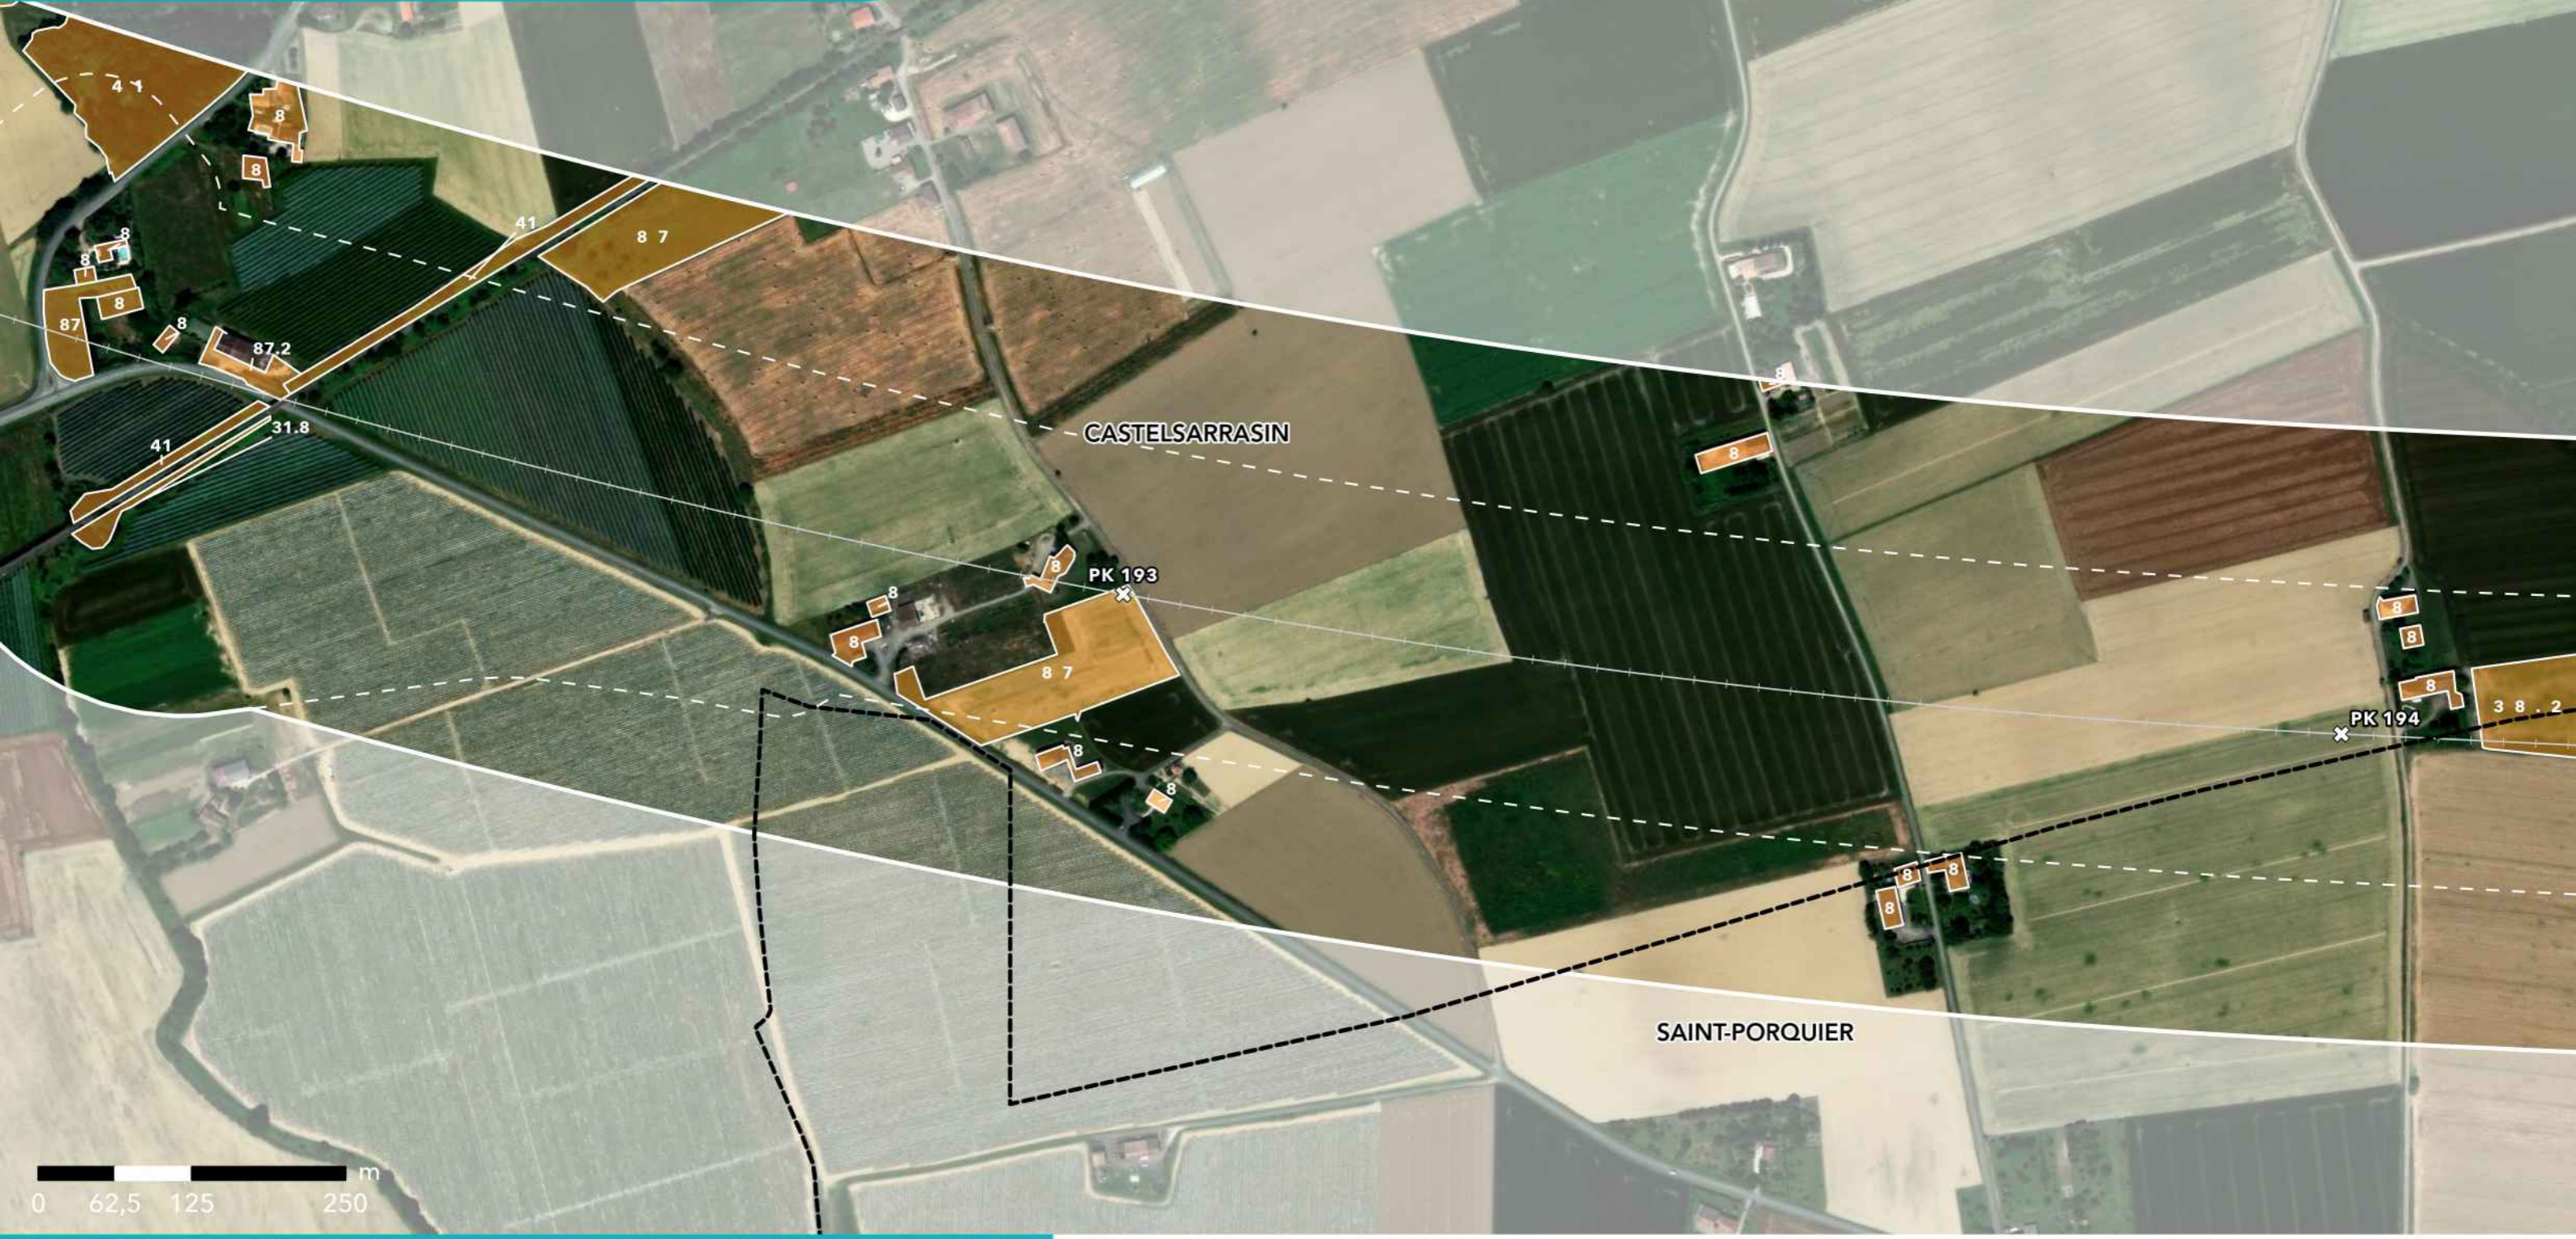

GPSO - DÉLIMITATION ET CARACTÉRISATION DES ZONES HUMIDES

TRONÇON BORDEAUX - TOULOUSE
Département du Tarn-et-Garonne (82)
Section 2 - Planche 104/129

LÉGENDE

- Habitat caractérisé humide sur critère végétation
- Habitat caractérisé pro parte sur critère végétation