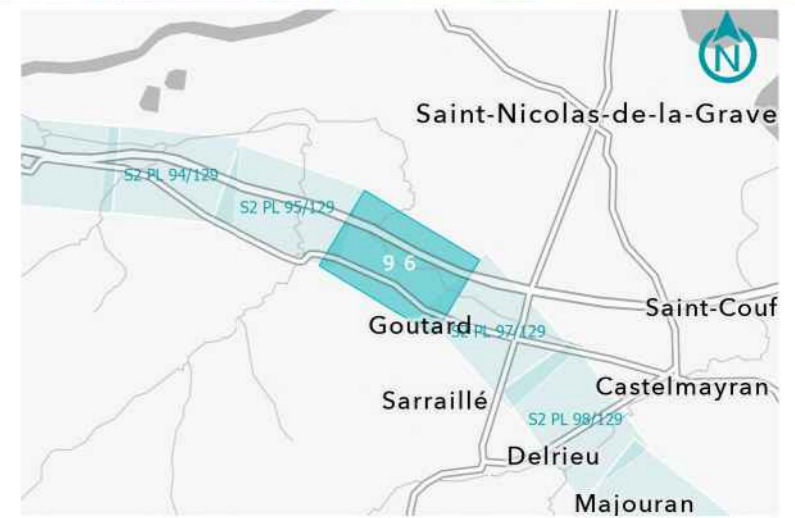

GPSO - DÉLIMITATION ET CARACTÉRISATION DES ZONES HUMIDES

TRONÇON BORDEAUX - TOULOUSE
Département du Tarn-et-Garonne (82)
Section 2 - Planche 96/129

LÉGENDE

- Habitat caractérisé humide sur critère végétation
- Habitat caractérisé pro parte sur critère végétation