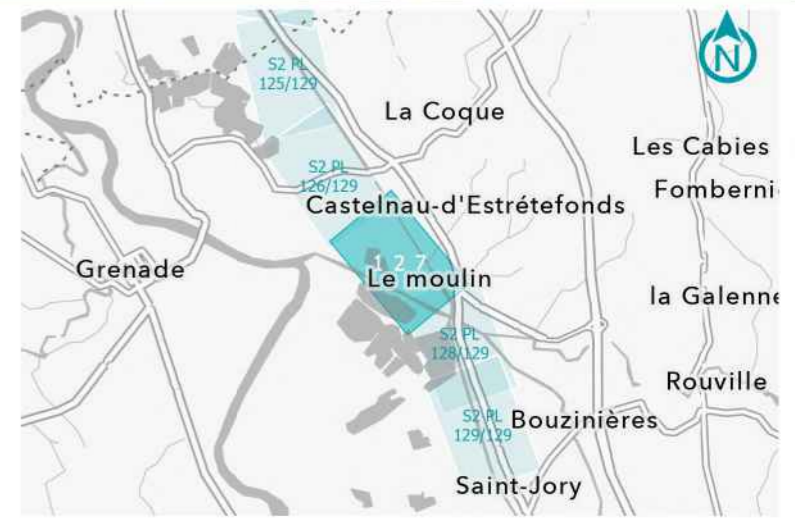

GPSO - DÉLIMITATION ET CARACTÉRISATION DES ZONES HUMIDES

TRONÇON BORDEAUX - TOULOUSE
Département de la Haute-Garonne (31)
Section 2 - Planche 127/129

LÉGENDE

- Habitat caractérisé humide sur critère végétation
- Habitat caractérisé pro parte sur critère végétation