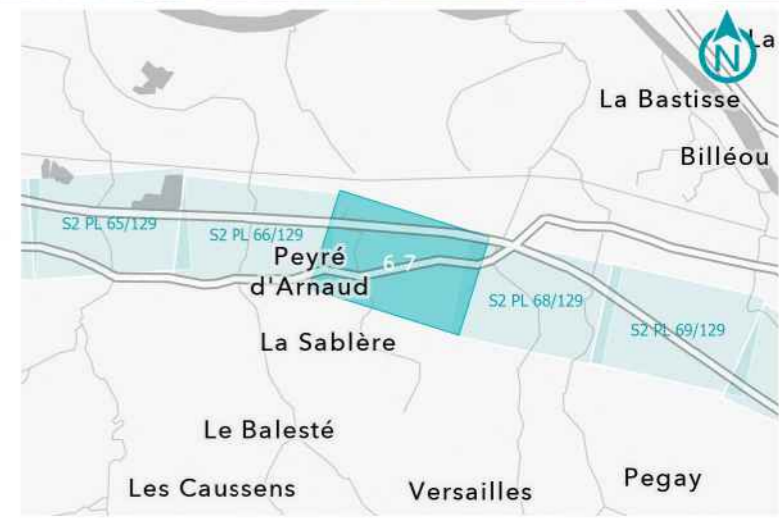

GPSO - DÉLIMITATION ET CARACTÉRISATION DES ZONES HUMIDES

TRONÇON BORDEAUX - TOULOUSE
 Département du Lot-et-Garonne (47)
 Section 2 - Planche 66/129

LÉGENDE

- Habitat caractérisé humide sur critère végétation
- Habitat caractérisé pro parte sur critère végétation

GPSO - DÉLIMITATION ET CARACTÉRISATION DES ZONES HUMIDES

TRONÇON BORDEAUX - TOULOUSE
 Département du Lot-et-Garonne (47)
 Section 2 - Planche 67/129

LÉGENDE

- Habitat caractérisé humide sur critère végétation
- Habitat caractérisé pro parte sur critère végétation