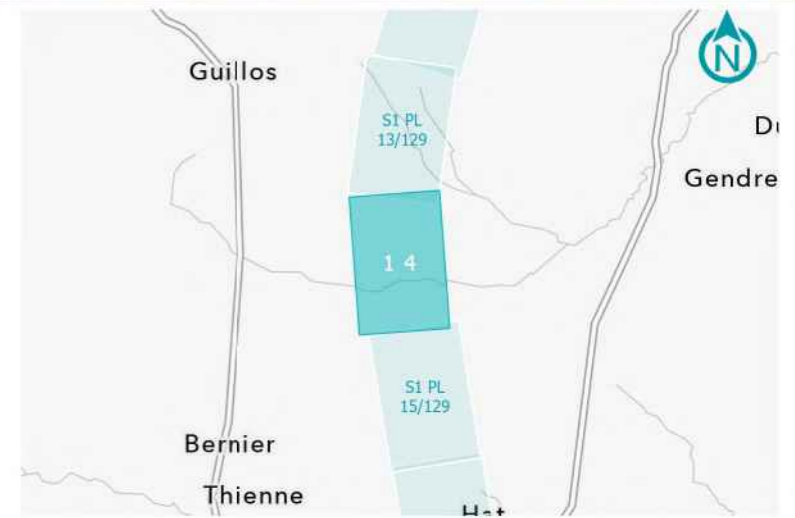

GPSO - DÉLIMITATION ET CARACTÉRISATION DES ZONES HUMIDES

TRONÇON BORDEAUX - TOULOUSE
Département de la Gironde (33)
Section 1 - Planche 14/129

LÉGENDE

- Sondage non conclusif
- Sondage non humide
- Sondage humide
- Habitat humide sur critère végétation
- Habitat non humide ou pro parte