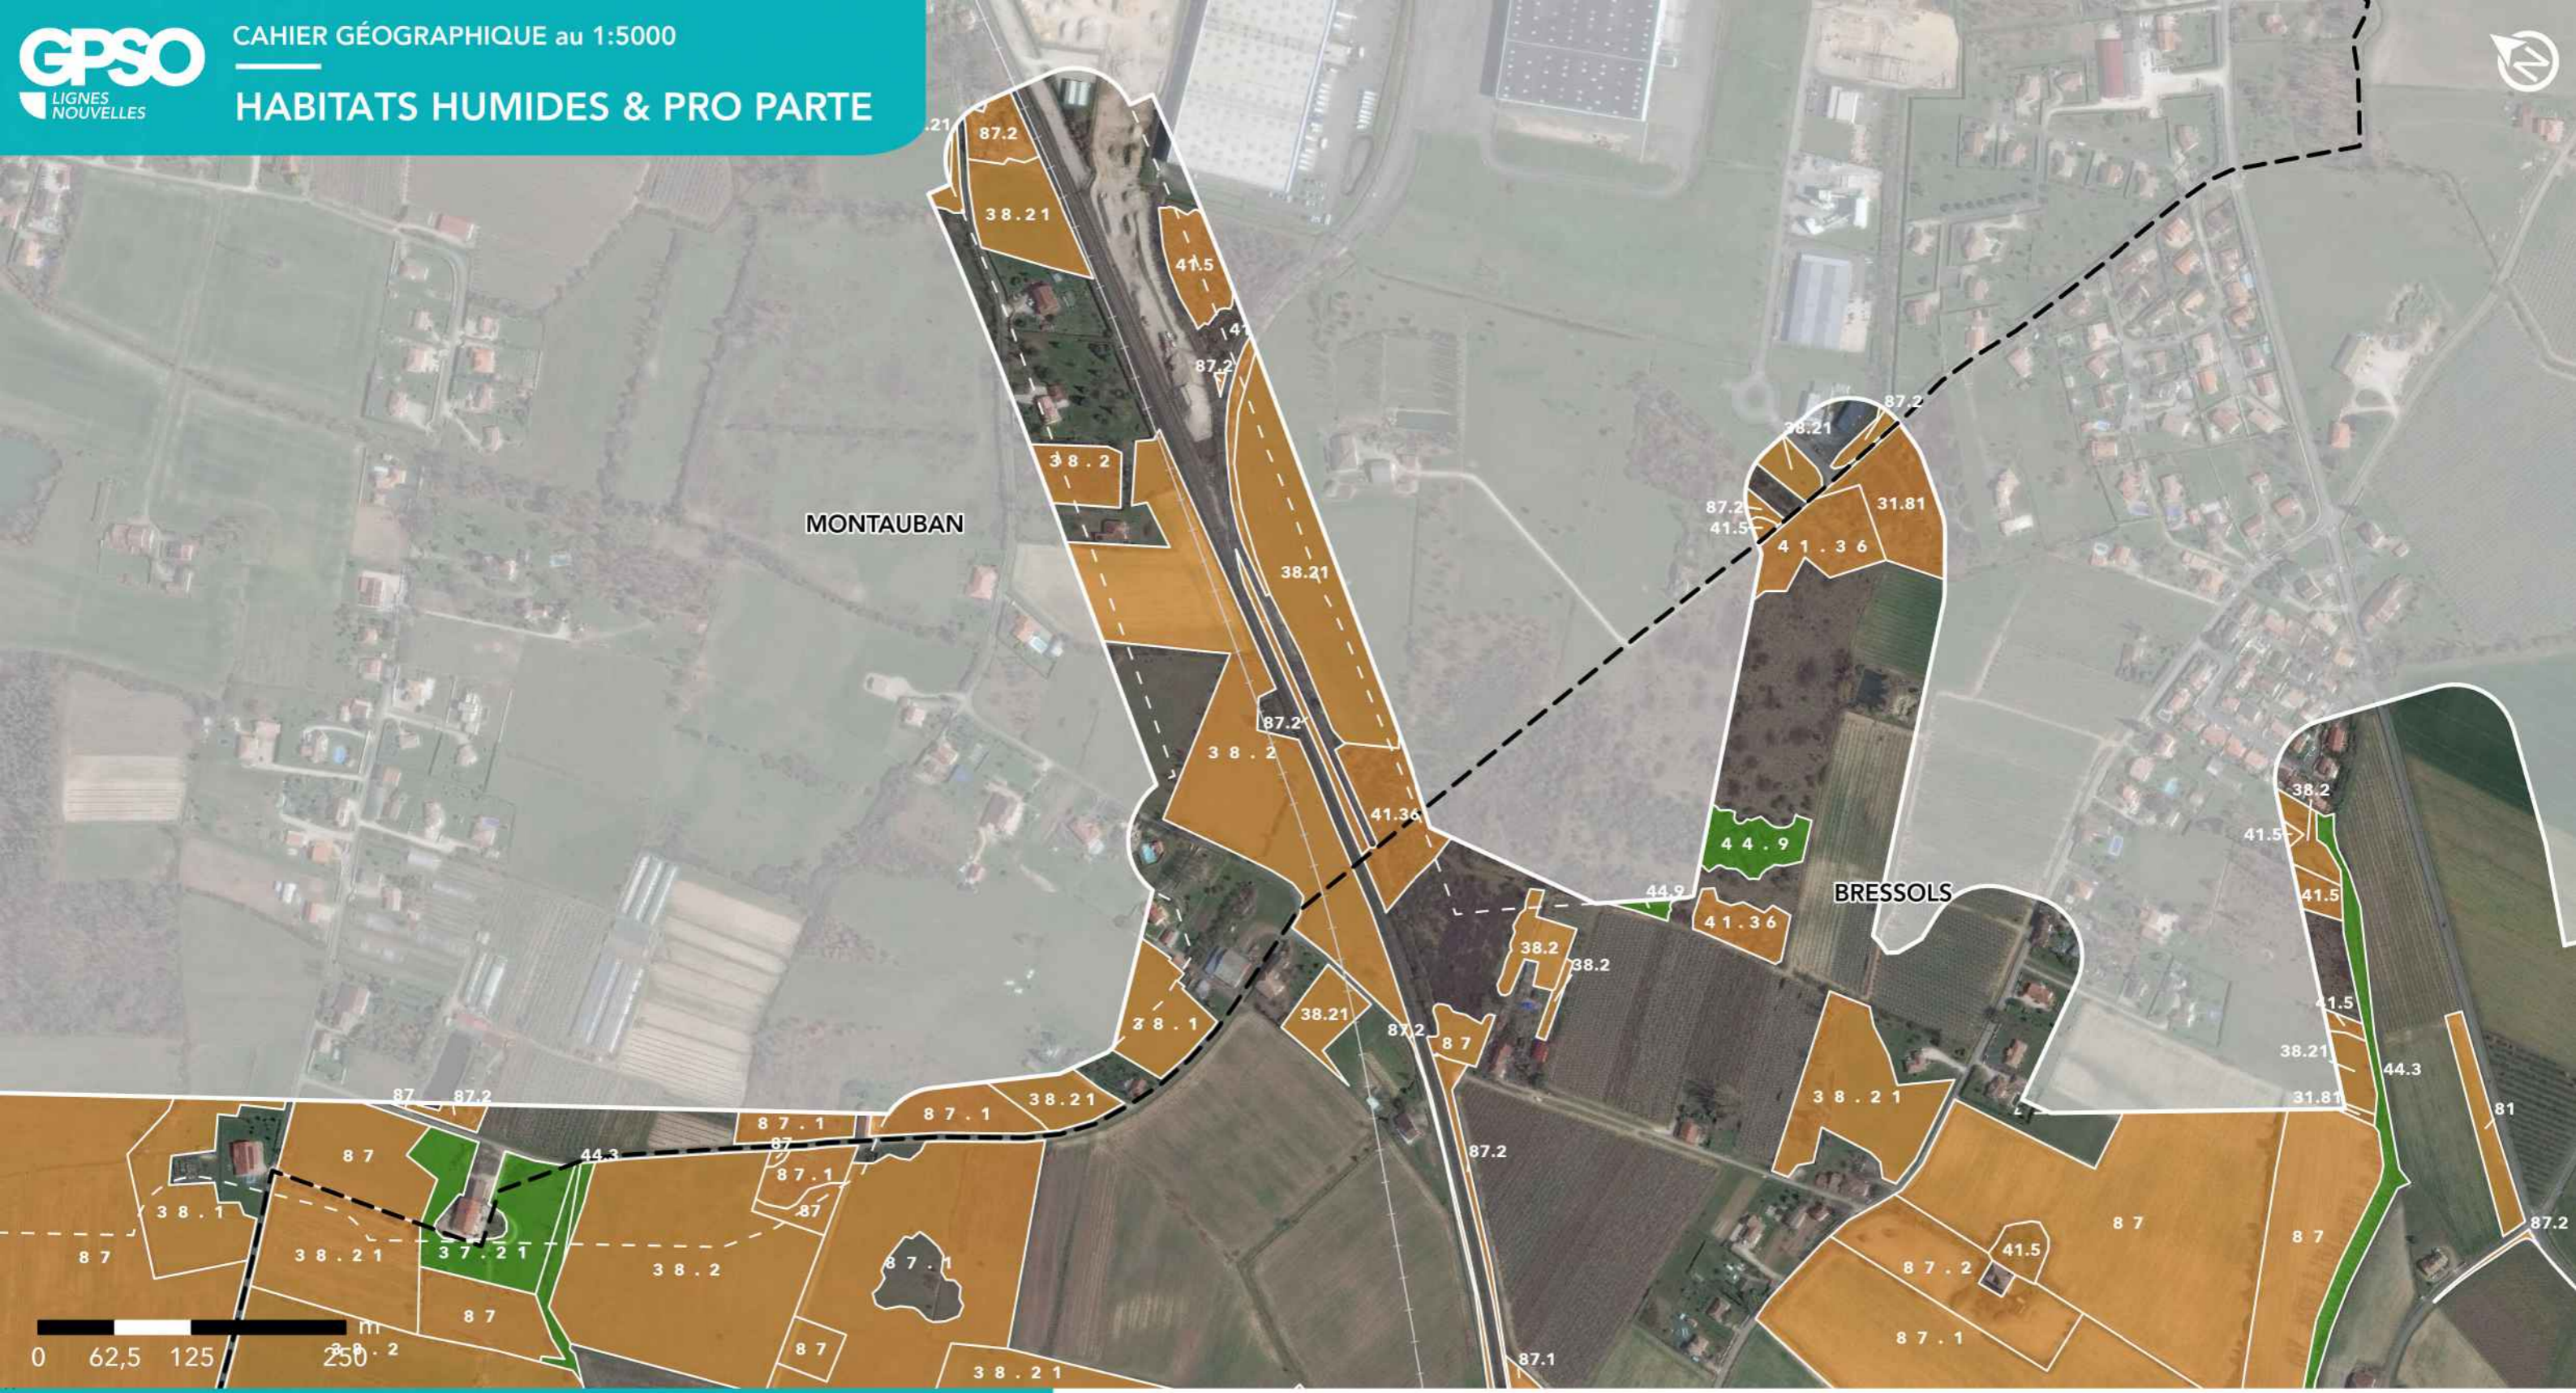

GPSO - DÉLIMITATION ET CARACTÉRISATION DES ZONES HUMIDES

TRONÇON BORDEAUX - TOULOUSE
Département du Tarn-et-Garonne (82)
Section 2 - Planche 113/129

LÉGENDE

- Habitat caractérisé humide sur critère végétation
- Habitat caractérisé pro parte sur critère végétation