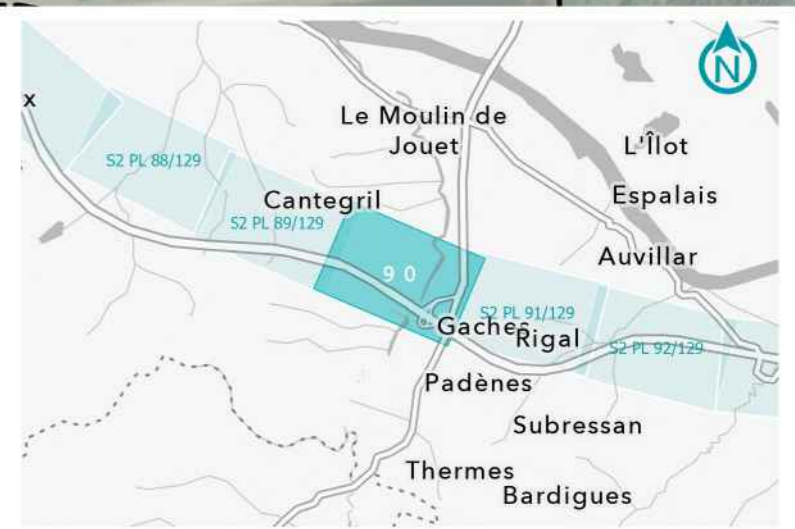

GPSO - DÉLIMITATION ET CARACTÉRISATION DES ZONES HUMIDES

TRONÇON BORDEAUX - TOULOUSE
Département du Tarn-et-Garonne (82)
Section 2 - Planche 90/129

LÉGENDE

- Habitat caractérisé humide sur critère végétation
- Habitat caractérisé pro parte sur critère végétation