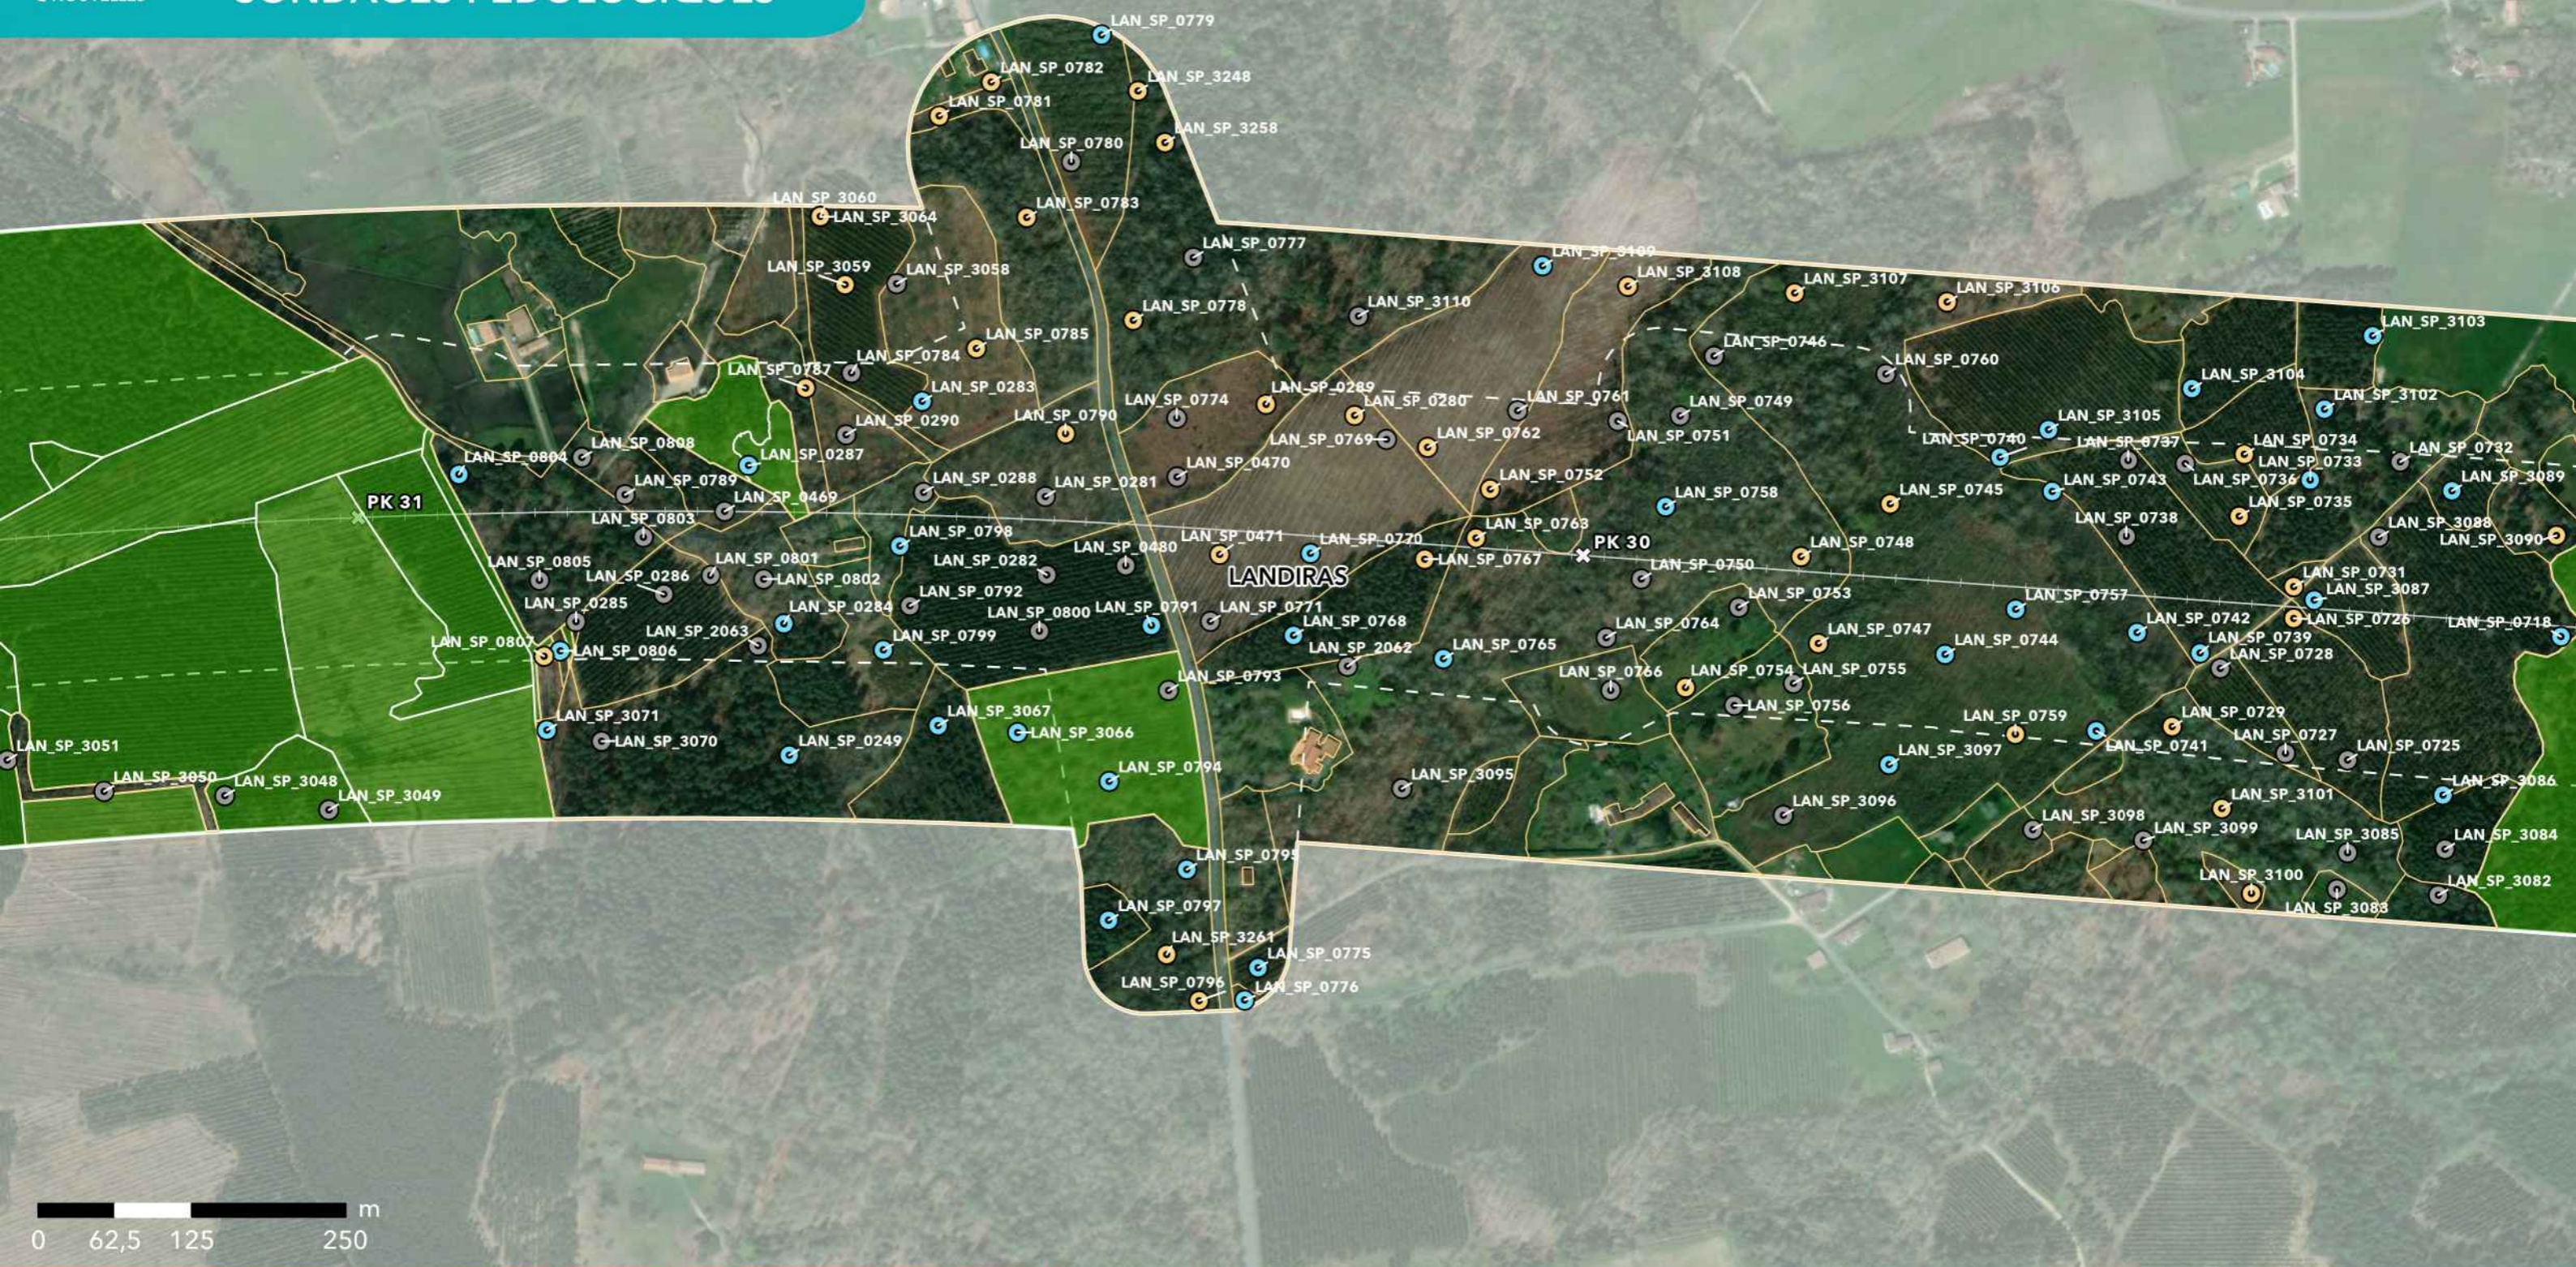

GPSO - DÉLIMITATION ET CARACTÉRISATION DES ZONES HUMIDES

TRONÇON BORDEAUX - TOULOUSE
Département de la Gironde (33)
Section 1 - Planche 10/129

LÉGENDE

- Sondage non conclusif
- Sondage non humide
- Sondage humide
- Habitat humide sur critère végétation
- Habitat non humide ou pro parte