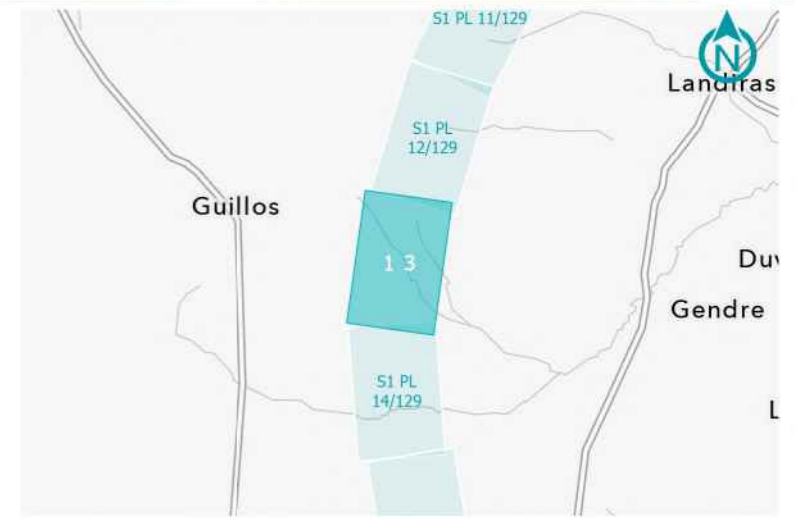

GPSO - DÉLIMITATION ET CARACTÉRISATION DES ZONES HUMIDES

TRONÇON BORDEAUX - TOULOUSE
Département de la Gironde (33)
Section 1 - Planche 13/129

LÉGENDE

- Sondage non conclusif
- Sondage non humide
- Sondage humide
- Habitat humide sur critère végétation
- Habitat non humide ou pro parte