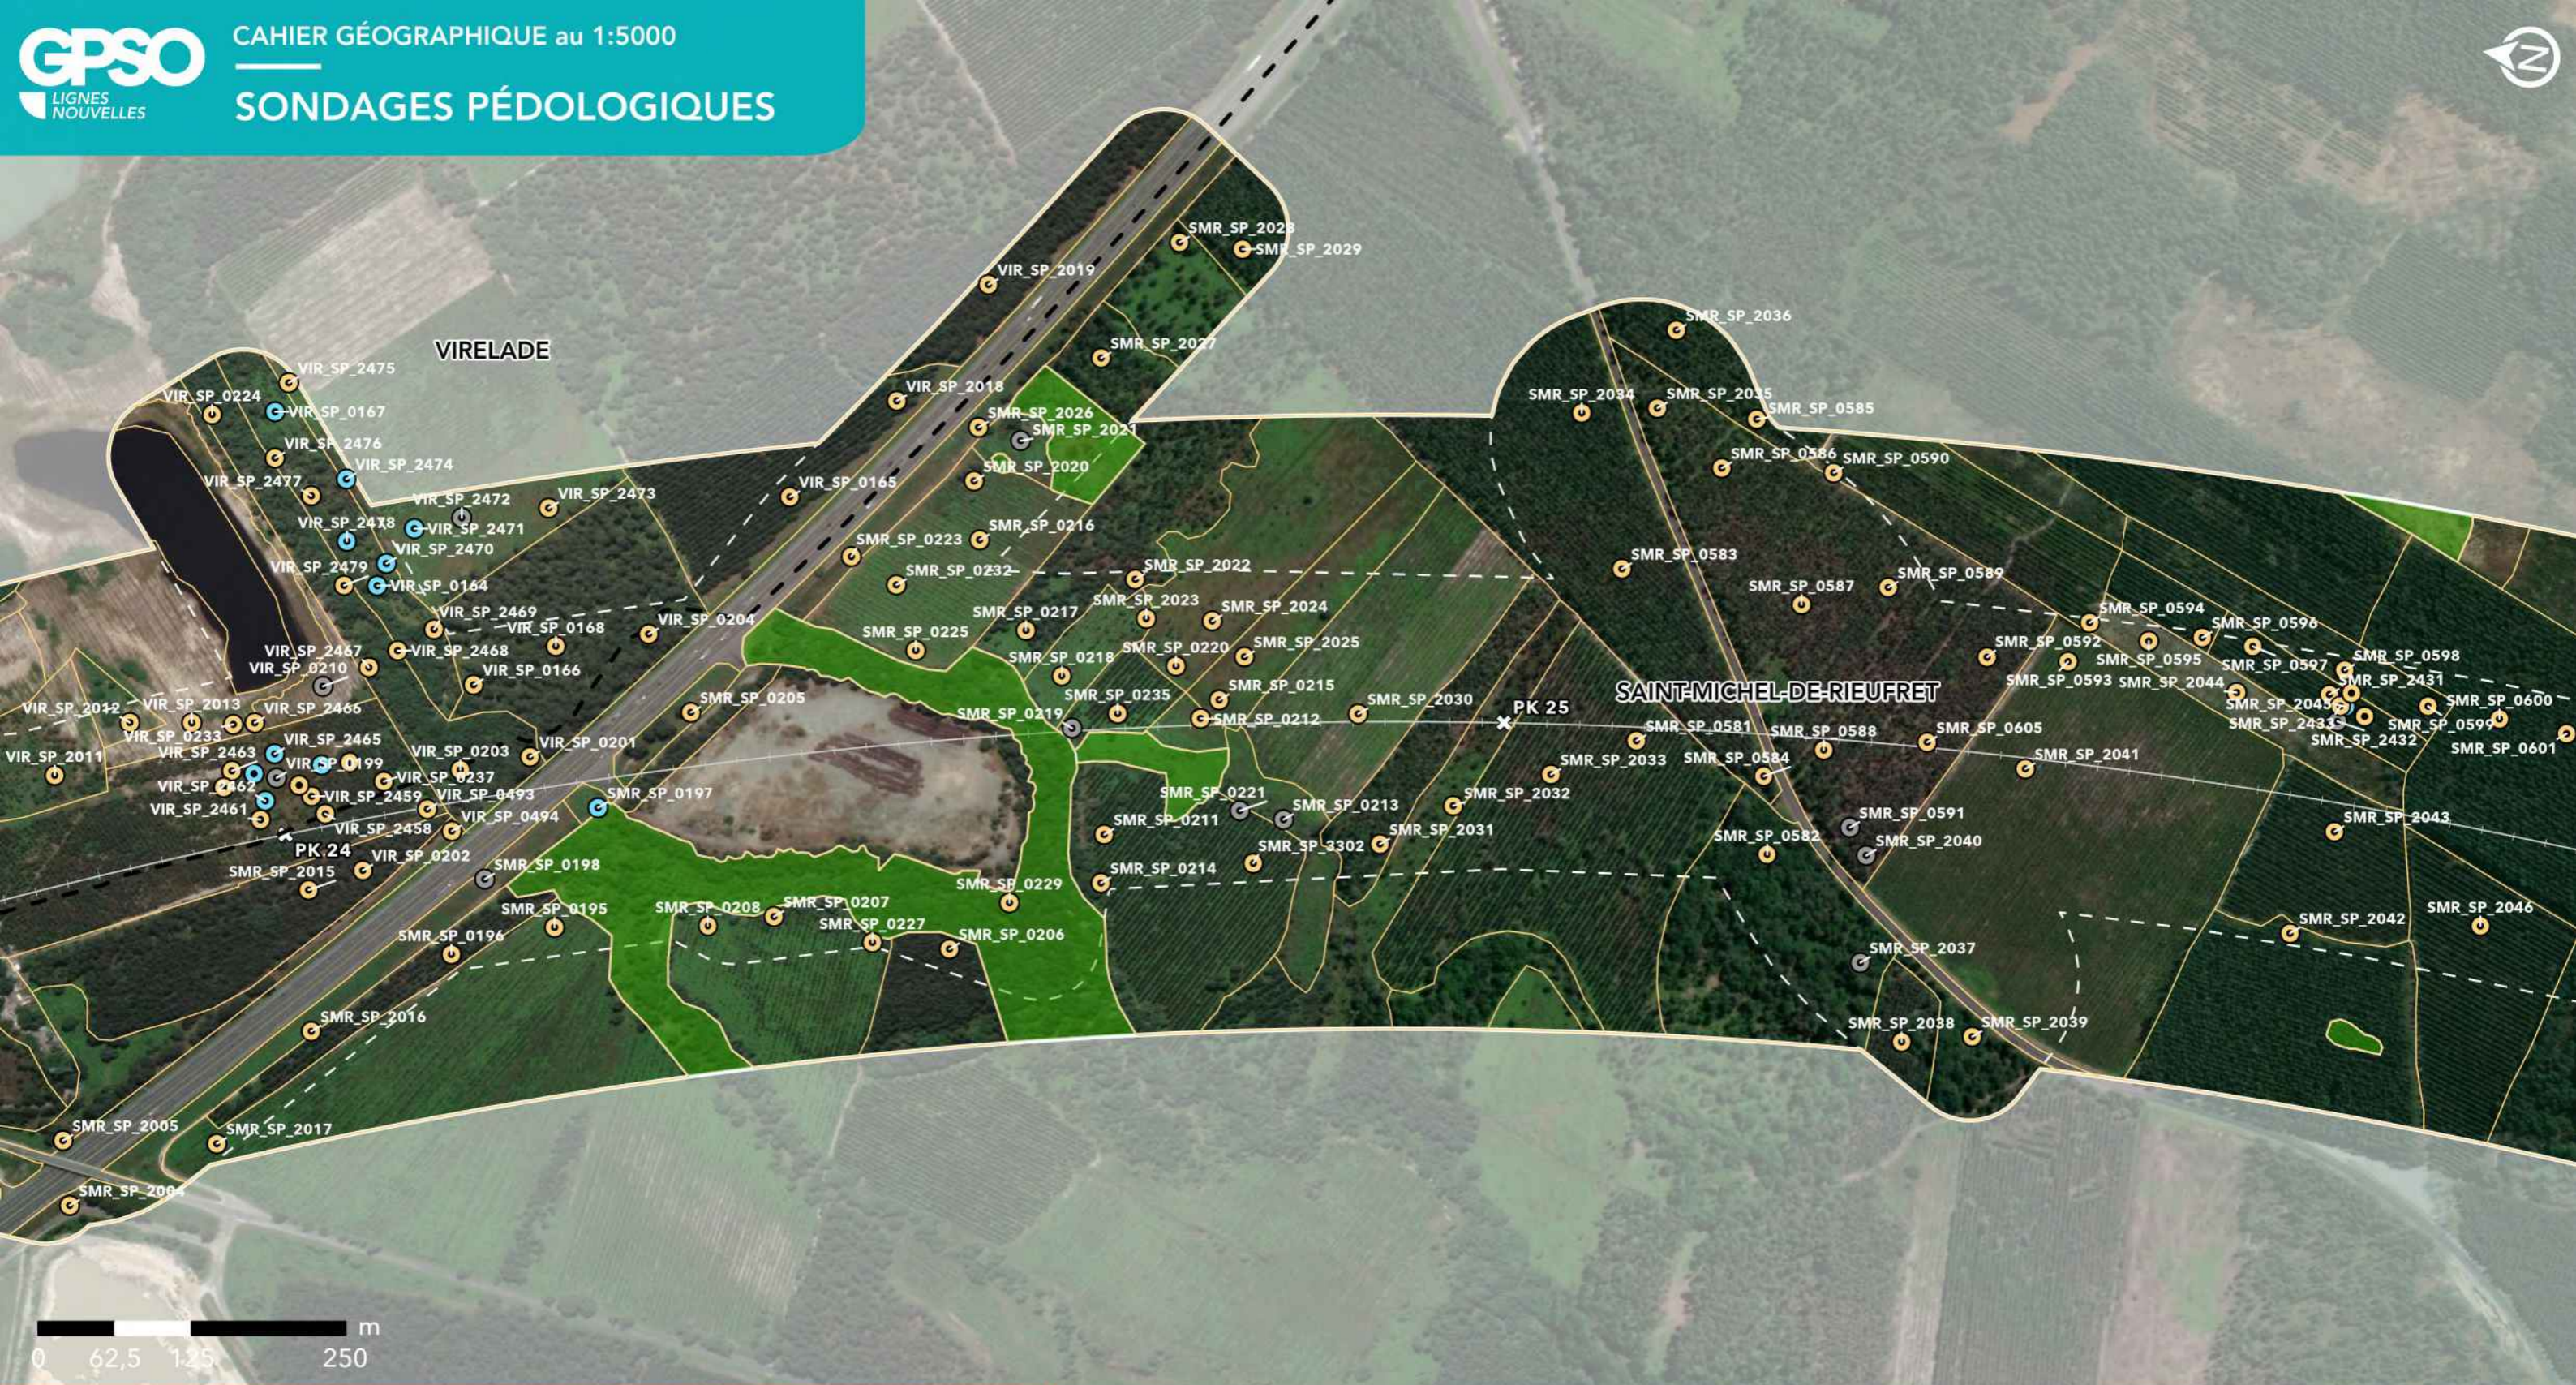

GPSO - DÉLIMITATION ET CARACTÉRISATION DES ZONES HUMIDES

TRONÇON BORDEAUX - TOULOUSE
Département de la Gironde (33)
Section 1 - Planche 7/129

LÉGENDE

- Sondage non conclusif
- Sondage non humide
- Sondage humide
- Habitat humide sur critère végétation
- Habitat non humide ou pro parte