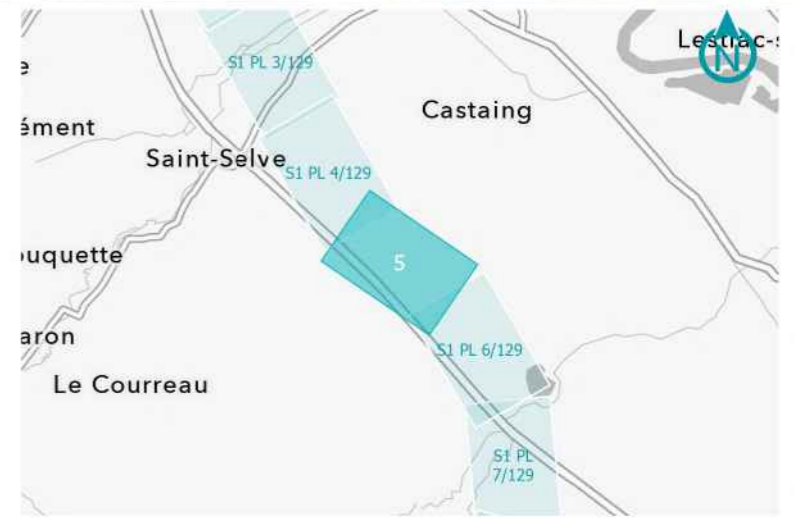

GPSO - DÉLIMITATION ET CARACTÉRISATION DES ZONES HUMIDES

TRONÇON BORDEAUX - TOULOUSE
Département de la Gironde (33)
Section 1 - Planche 5/129

LÉGENDE

- Sondage non conclusif
- Sondage non humide
- Sondage humide
- Habitat humide sur critère végétation
- Habitat non humide ou pro parte