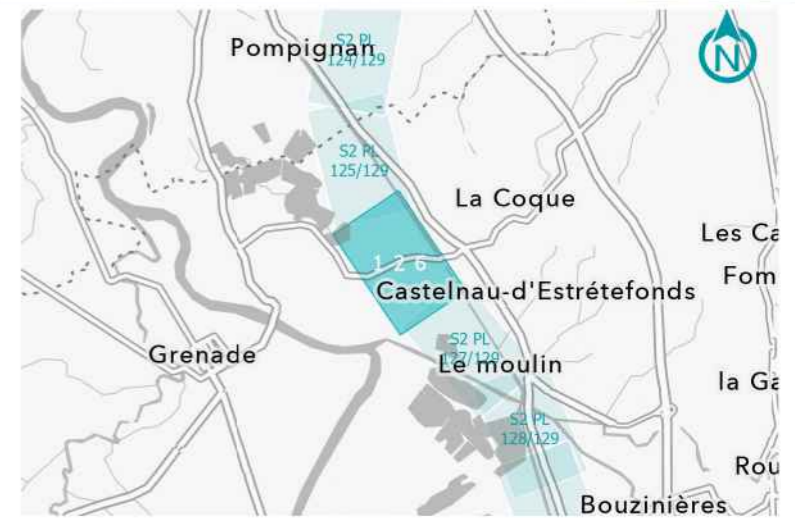

LÉGENDE

- Habitat caractérisé humide sur critère végétation
- Habitat caractérisé pro parte sur critère végétation