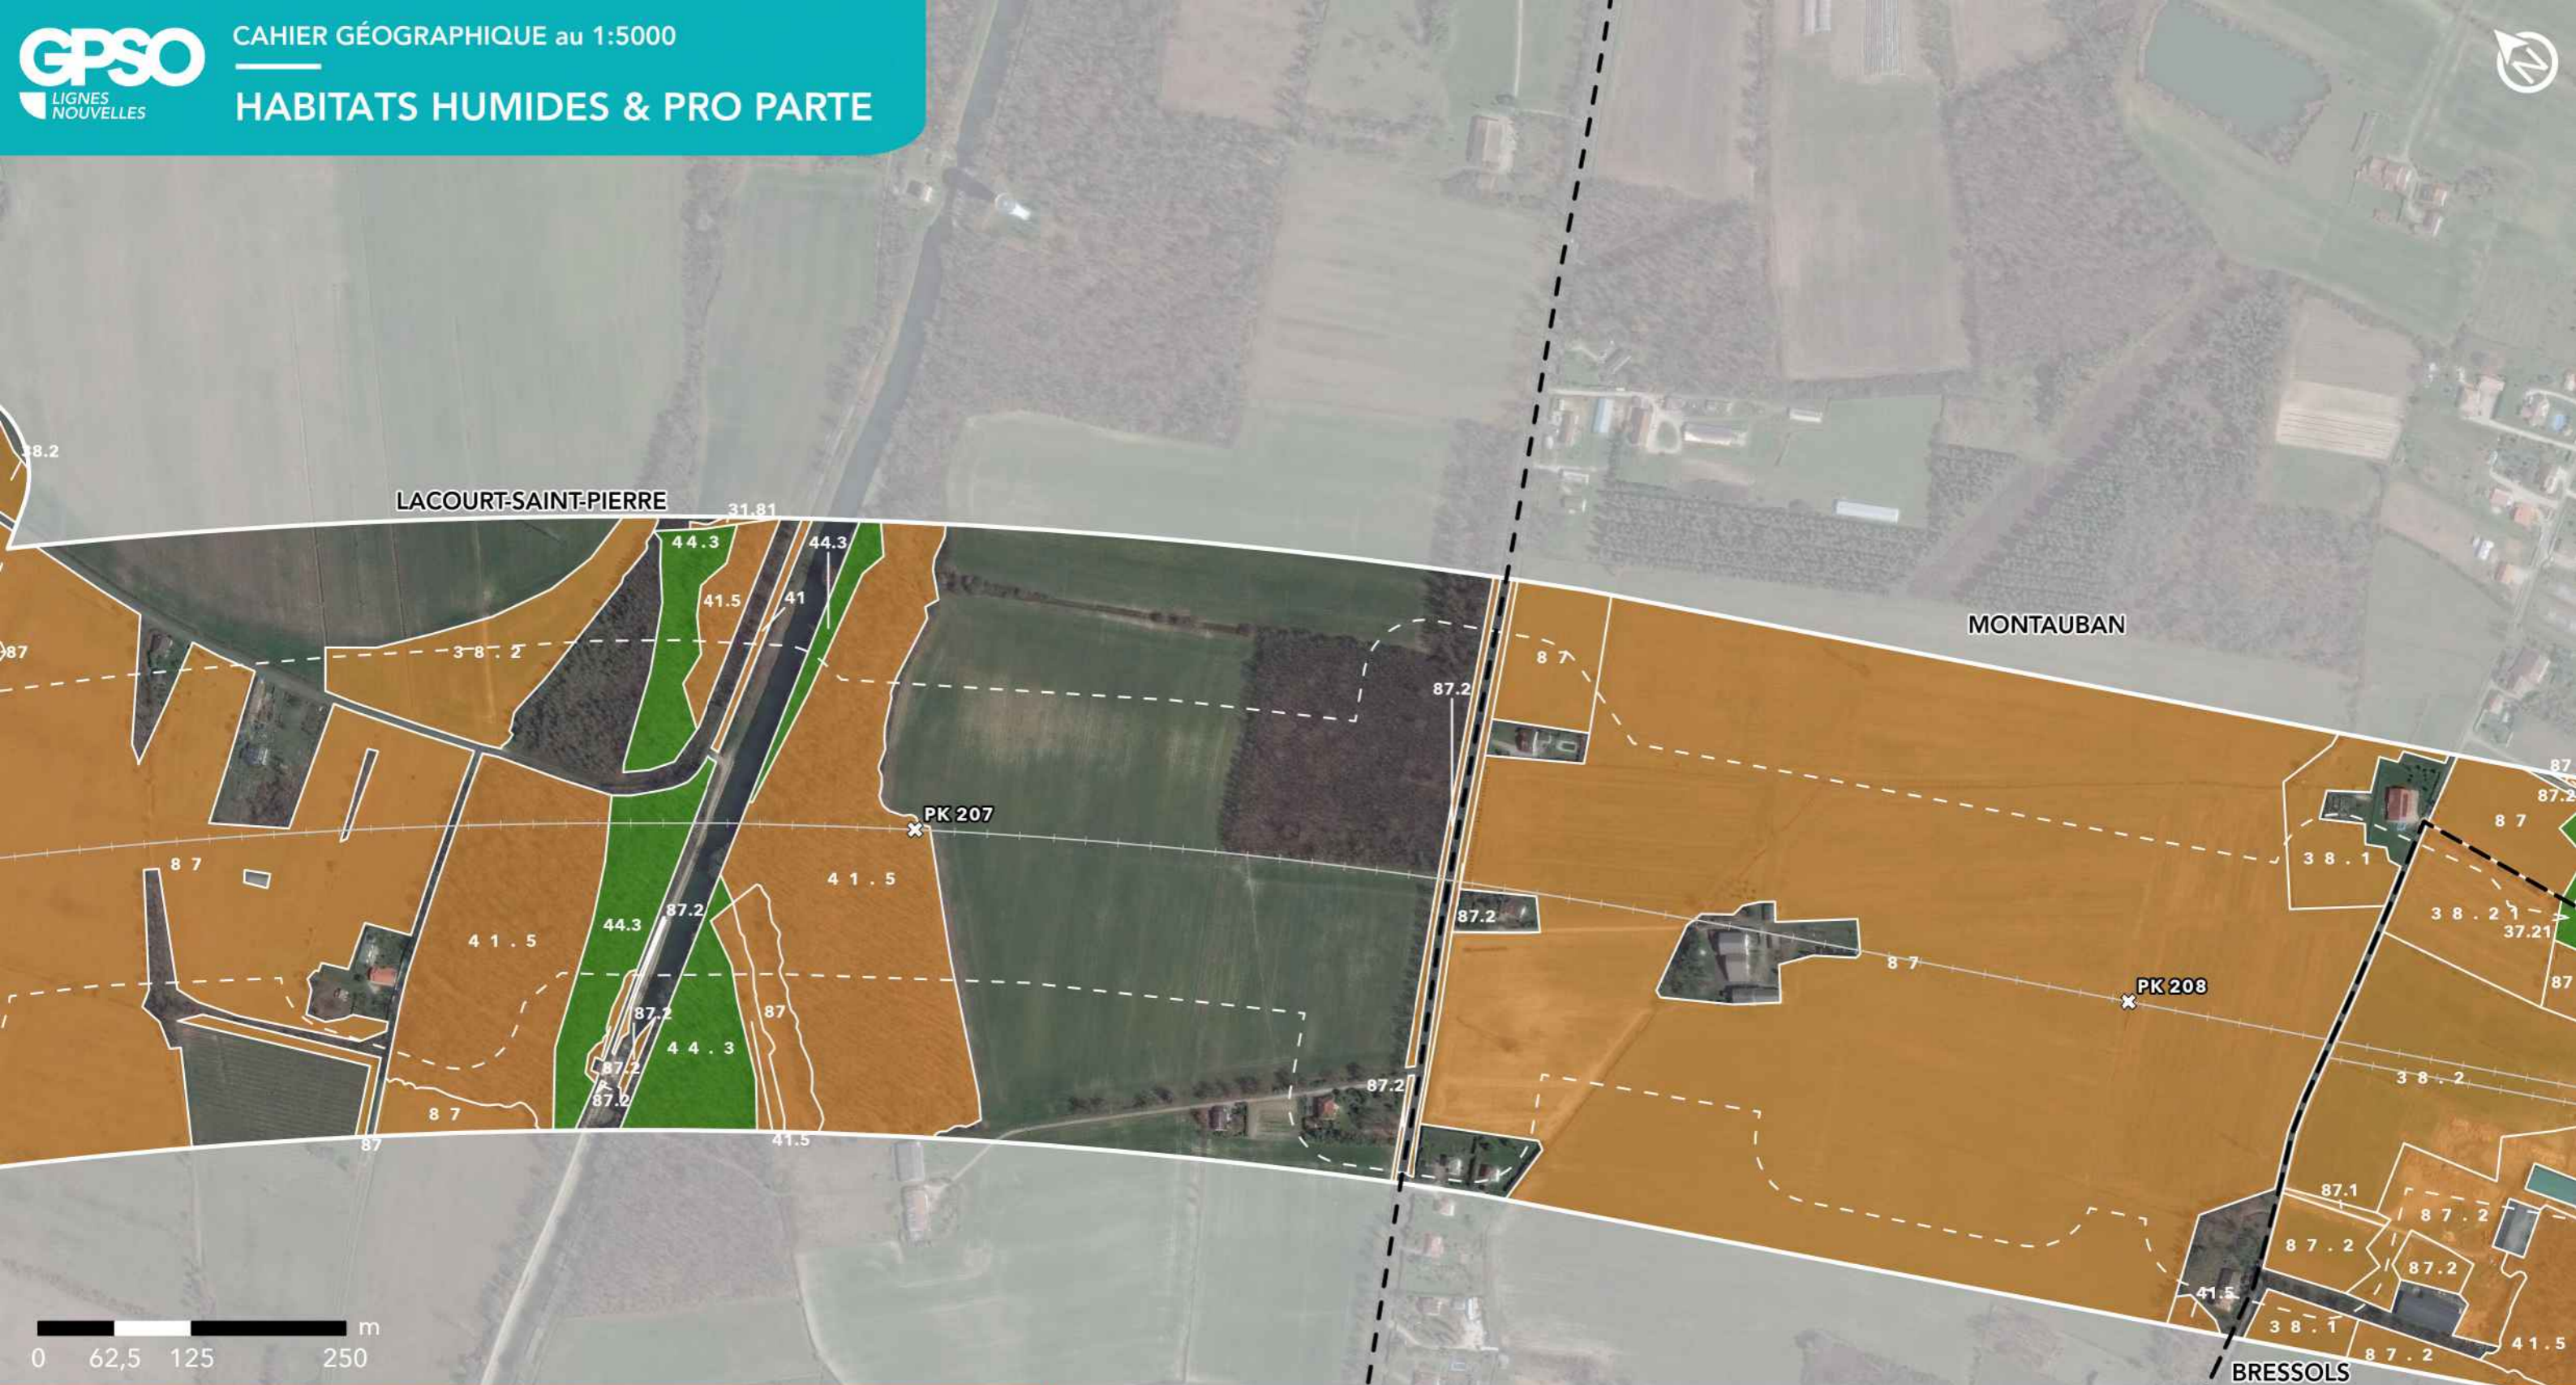

GPSO - DÉLIMITATION ET CARACTÉRISATION DES ZONES HUMIDES

TRONÇON BORDEAUX - TOULOUSE
Département du Tarn-et-Garonne (82)
Section 2 - Planche 112/129

LÉGENDE

- Habitat caractérisé humide sur critère végétation
- Habitat caractérisé pro parte sur critère végétation