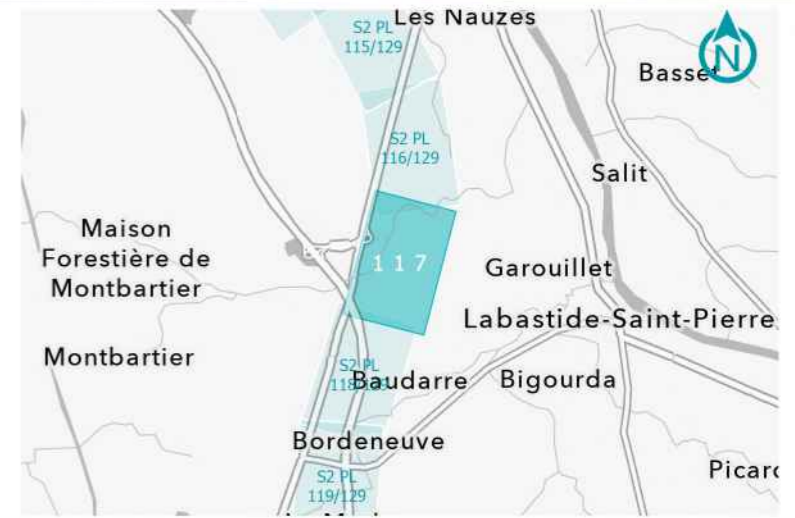

GPSO - DÉLIMITATION ET CARACTÉRISATION DES ZONES HUMIDES

TRONÇON BORDEAUX - TOULOUSE
Département du Tarn-et-Garonne (82)
Section 2 - Planche 117/129

LÉGENDE

- Habitat caractérisé humide sur critère végétation
- Habitat caractérisé pro parte sur critère végétation