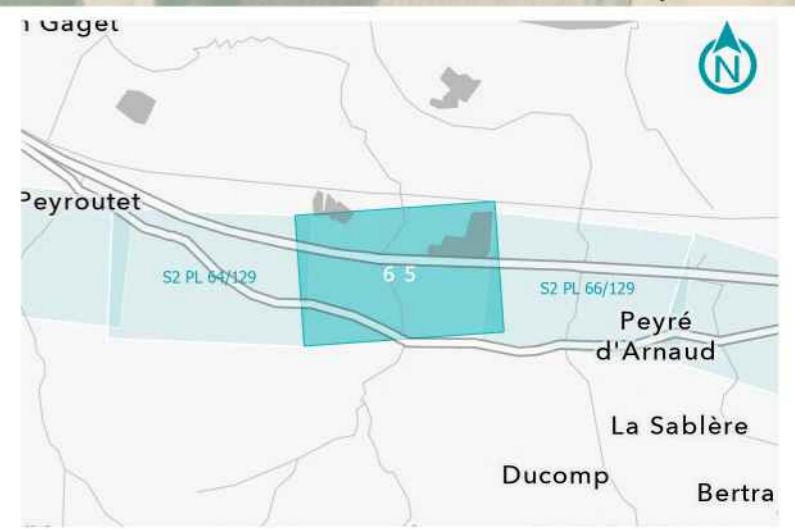

GPSO - DÉLIMITATION ET CARACTÉRISATION DES ZONES HUMIDES

TRONÇON BORDEAUX - TOULOUSE
 Département du Lot-et-Garonne (47)
 Section 2 - Planche 64/129

LÉGENDE

- Habitat caractérisé humide sur critère végétation
- Habitat caractérisé pro parte sur critère végétation

GPSO - DÉLIMITATION ET CARACTÉRISATION DES ZONES HUMIDES

TRONÇON BORDEAUX - TOULOUSE
 Département du Lot-et-Garonne (47)
 Section 2 - Planche 65/129

LÉGENDE

- Habitat caractérisé humide sur critère végétation
- Habitat caractérisé pro parte sur critère végétation