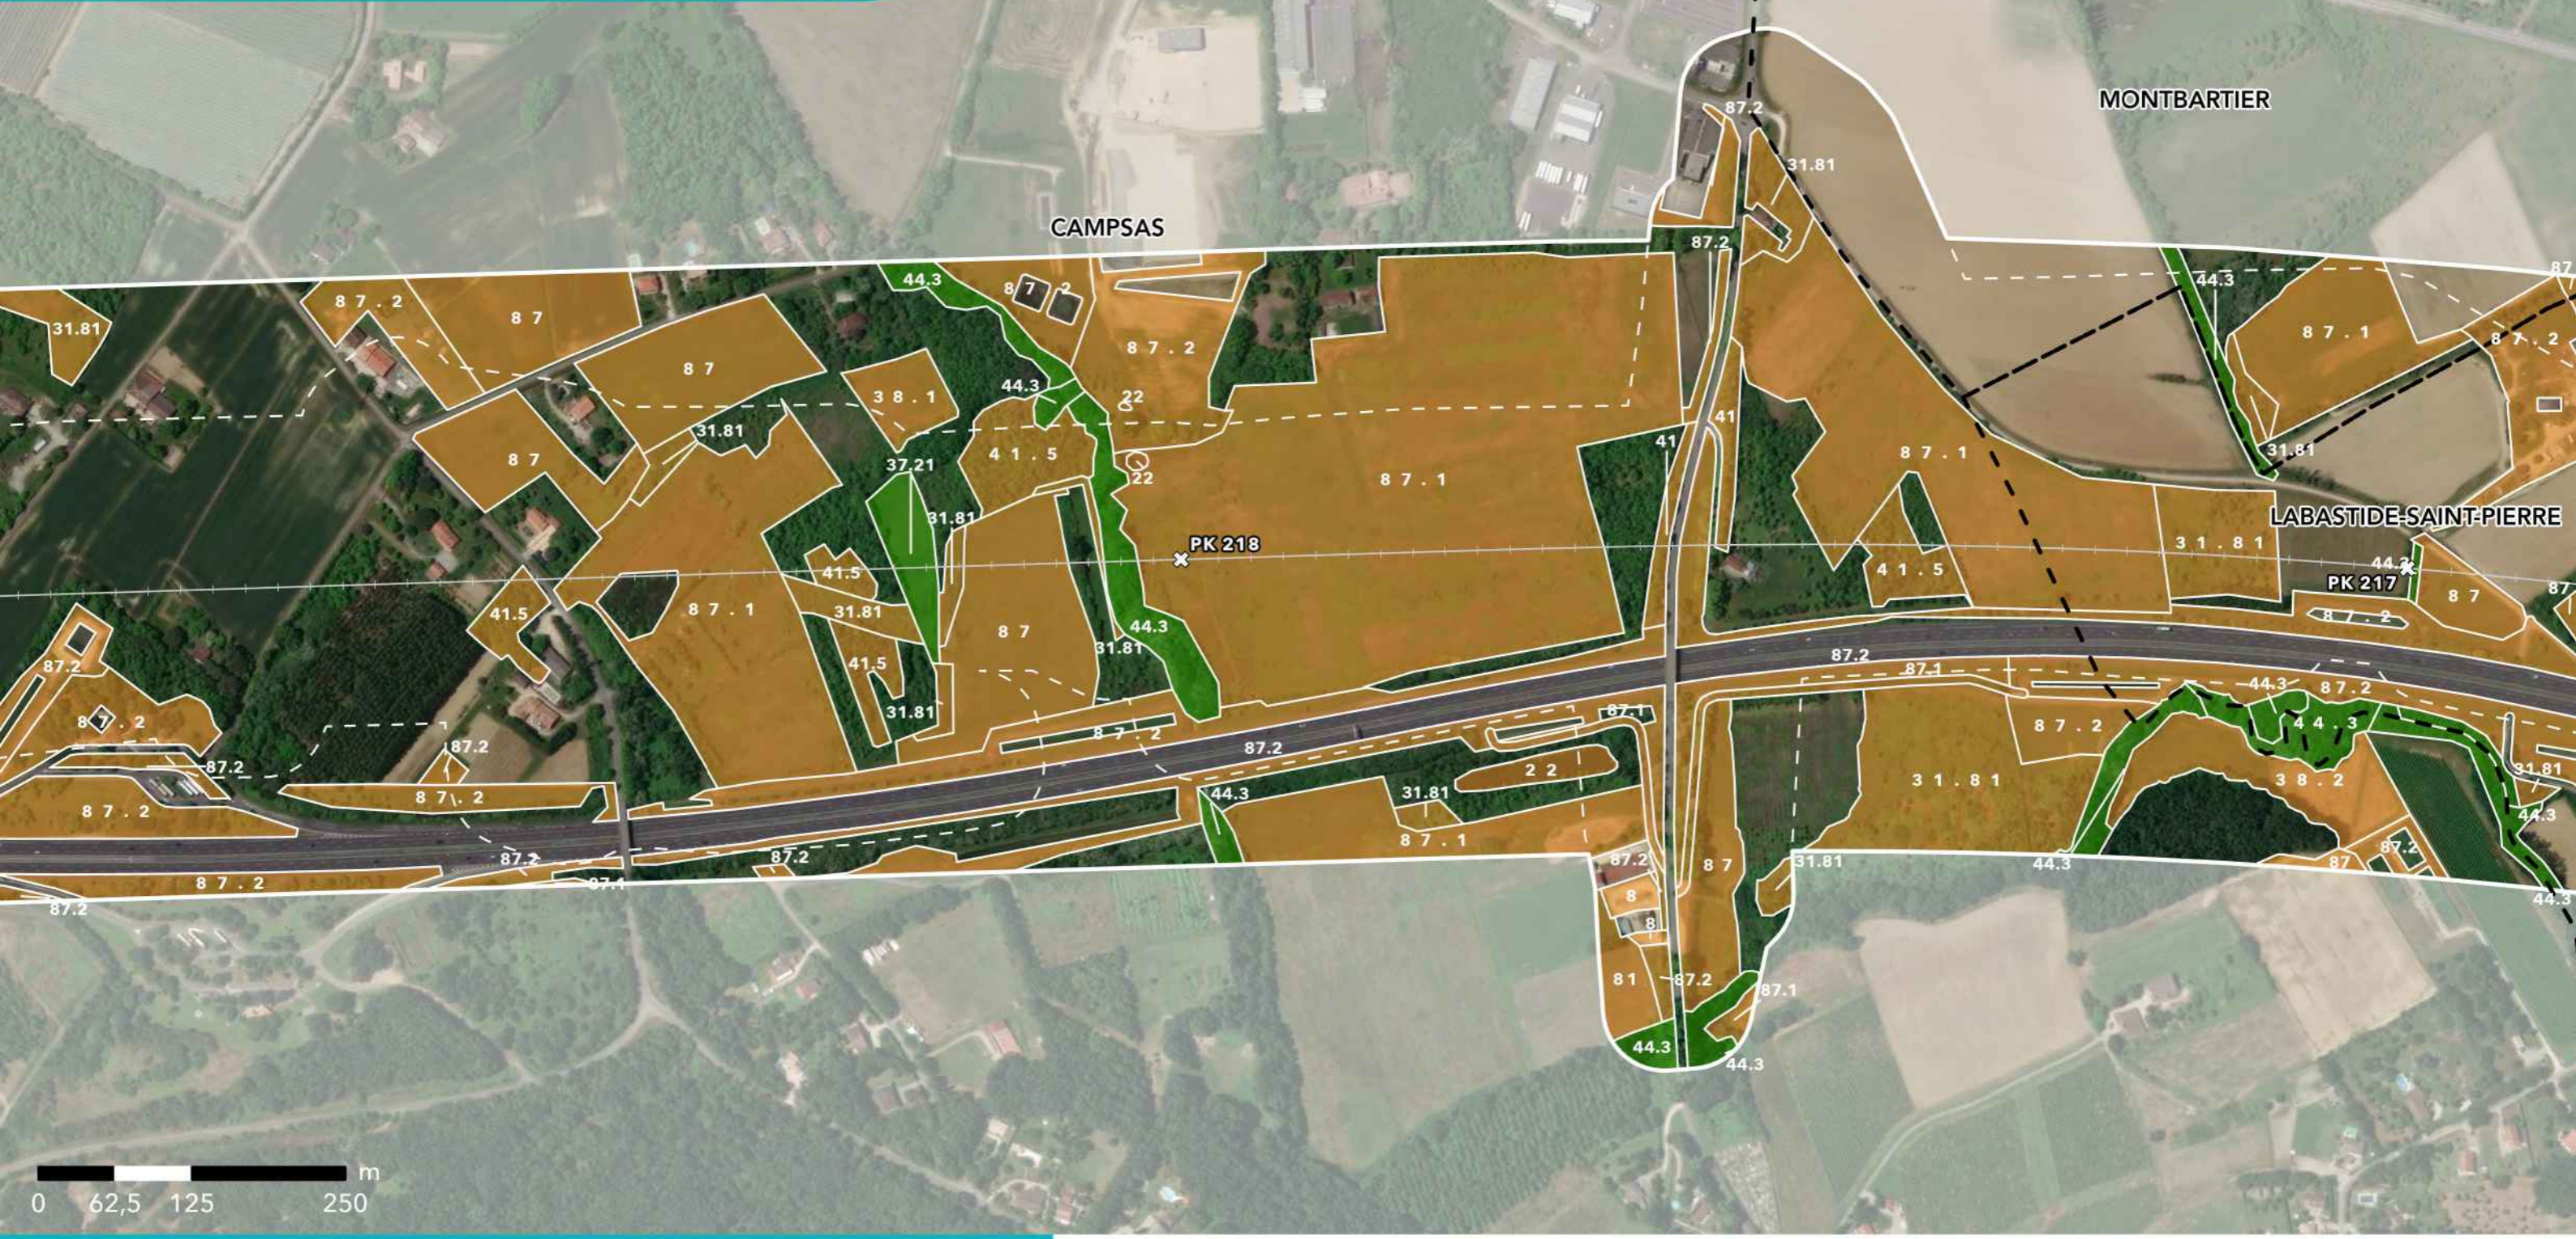

GPSO - DÉLIMITATION ET CARACTÉRISATION DES ZONES HUMIDES

TRONÇON BORDEAUX - TOULOUSE
Département du Tarn-et-Garonne (82)
Section 2 - Planche 119/129

LÉGENDE

- Habitat caractérisé humide sur critère végétation
- Habitat caractérisé pro parte sur critère végétation