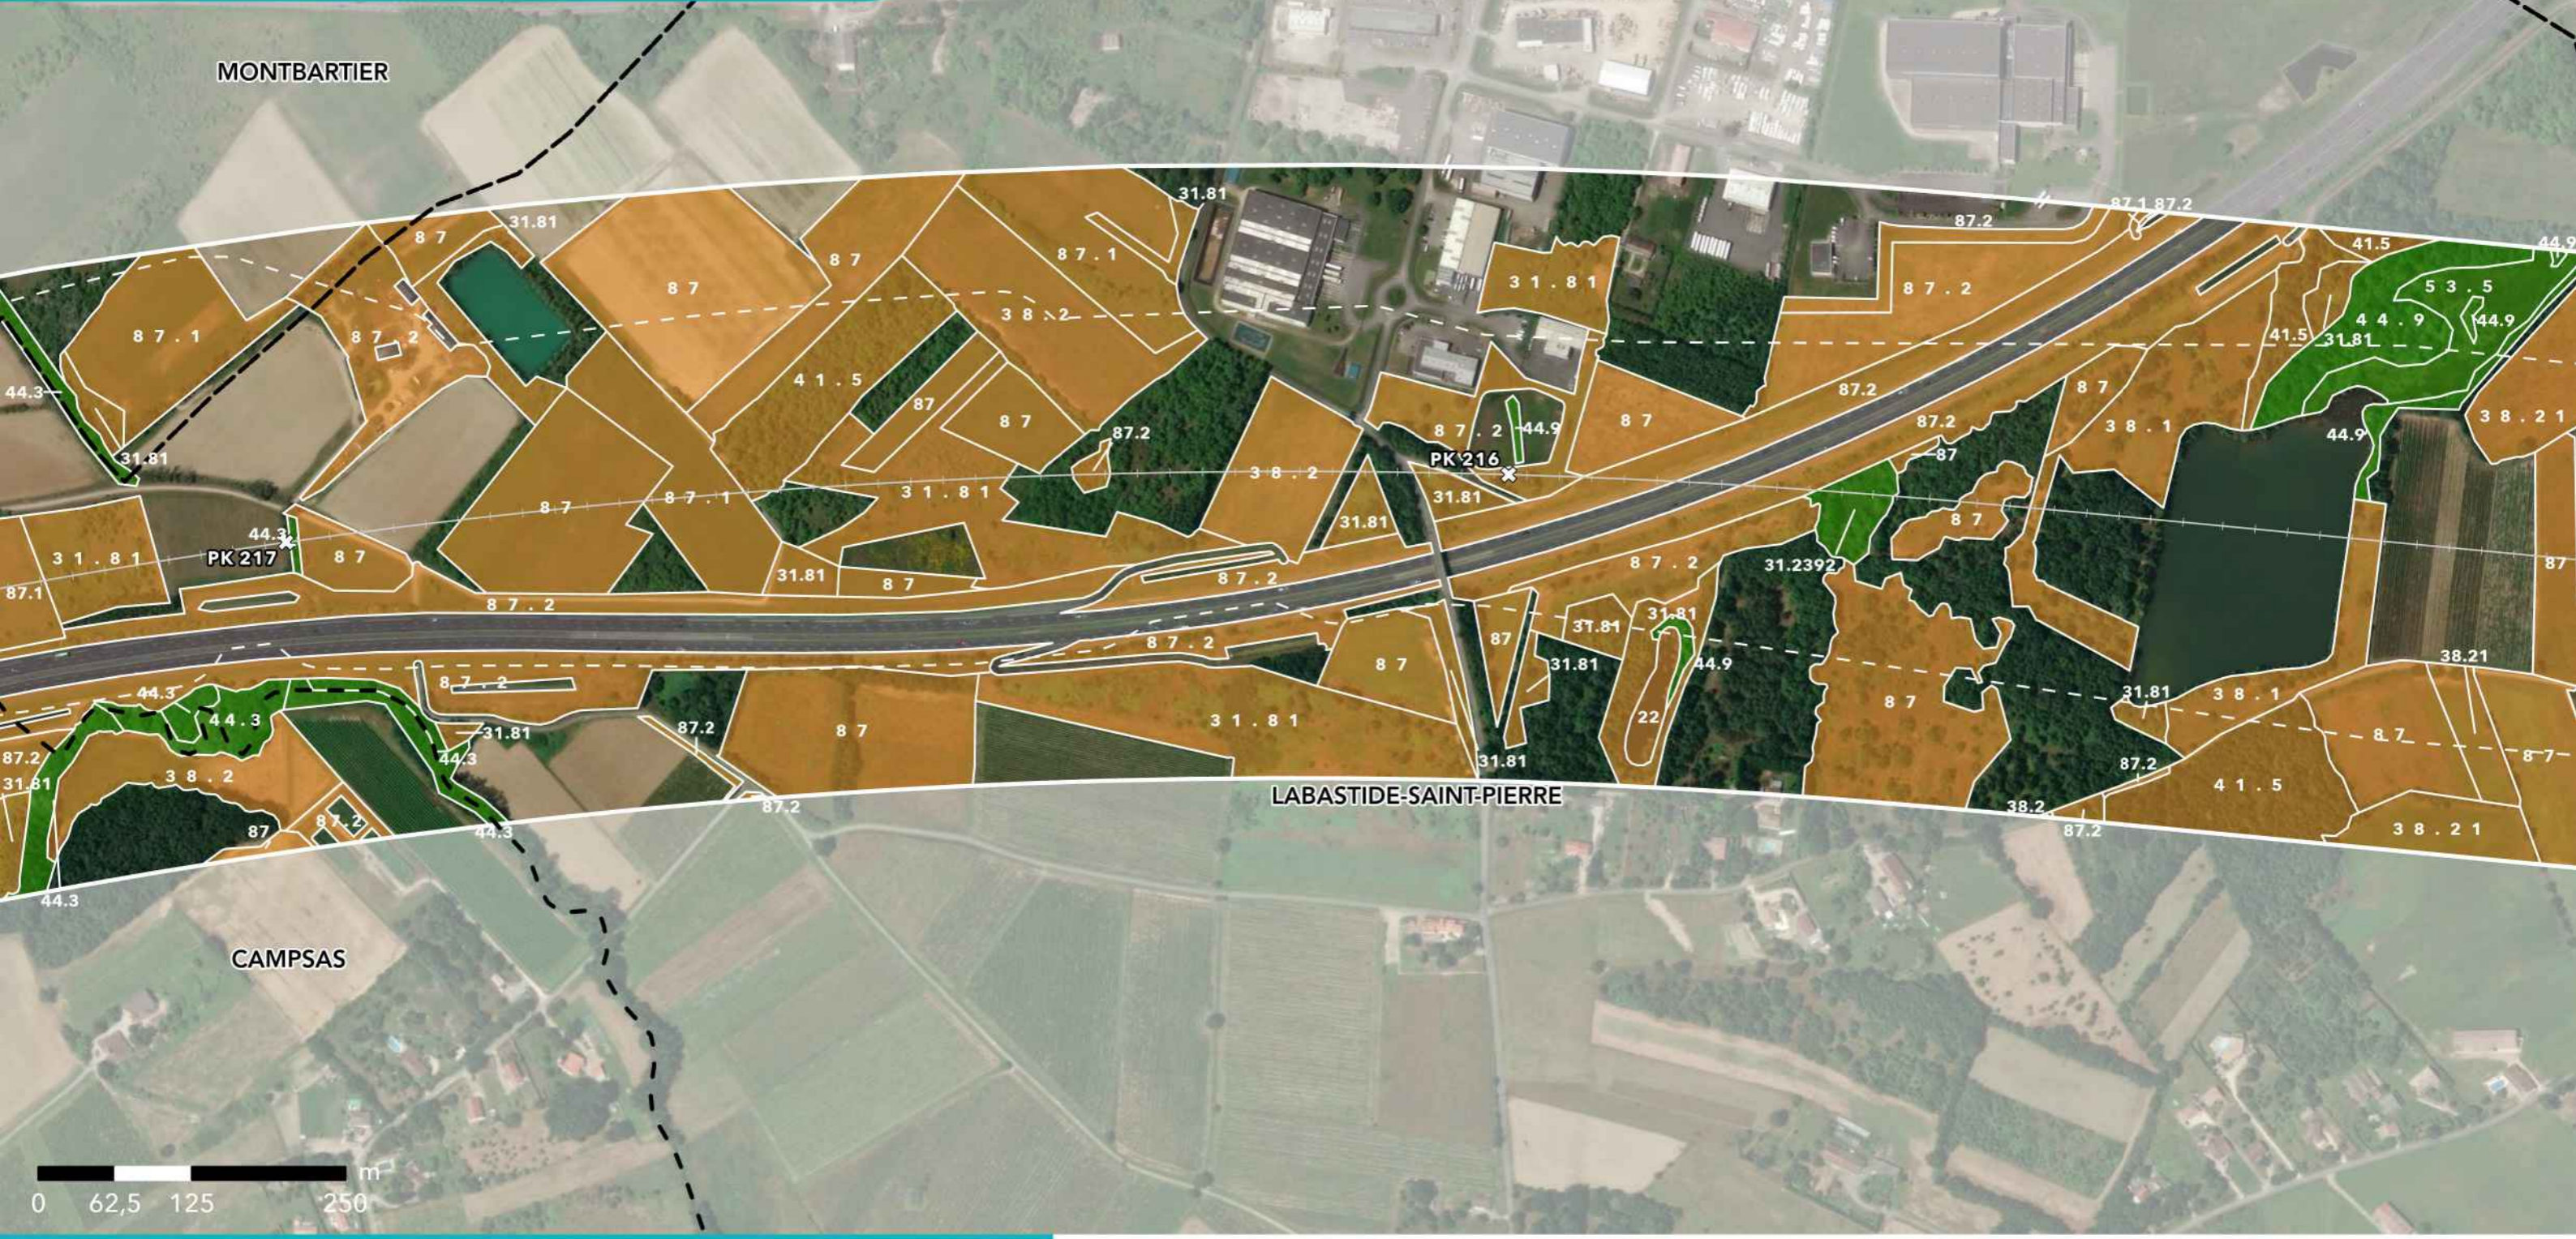

GPSO - DÉLIMITATION ET CARACTÉRISATION DES ZONES HUMIDES

TRONÇON BORDEAUX - TOULOUSE
Département du Tarn-et-Garonne (82)
Section 2 - Planche 118/129

LÉGENDE

- Habitat caractérisé humide sur critère végétation
- Habitat caractérisé pro parte sur critère végétation