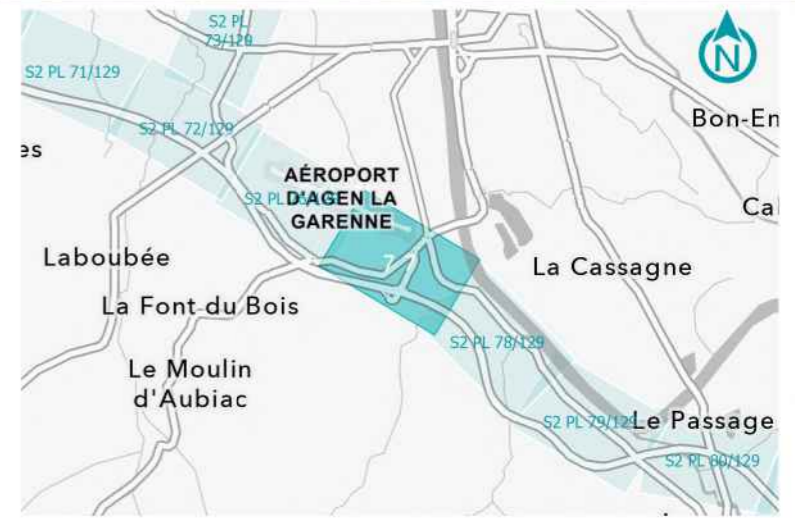

GPSO - DÉLIMITATION ET CARACTÉRISATION DES ZONES HUMIDES

TRONÇON BORDEAUX - TOULOUSE
Département du Lot-et-Garonne (47)
Section 2 - Planche 77/129

LÉGENDE

- Habitat caractérisé humide sur critère végétation
- Habitat caractérisé pro parte sur critère végétation