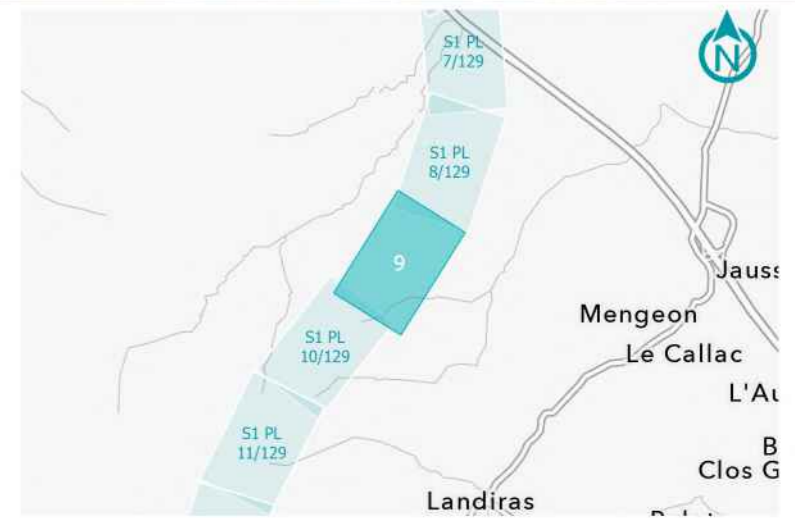

GPSO - DÉLIMITATION ET CARACTÉRISATION DES ZONES HUMIDES

TRONÇON BORDEAUX - TOULOUSE
Département de la Gironde (33)
Section 1 - Planche 9/129

LÉGENDE

- Sondage non conclusif
- Sondage non humide
- Sondage humide
- Habitat humide sur critère végétation
- Habitat non humide ou pro parte