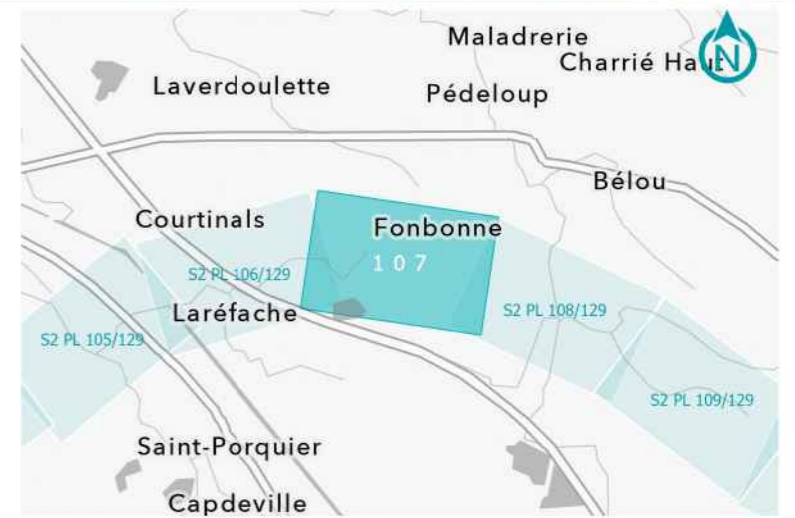

GPSO - DÉLIMITATION ET CARACTÉRISATION DES ZONES HUMIDES

TRONÇON BORDEAUX - TOULOUSE
Département du Tarn-et-Garonne (82)
Section 2 - Planche 107/129

LÉGENDE

- Habitat caractérisé humide sur critère végétation
- Habitat caractérisé pro parte sur critère végétation