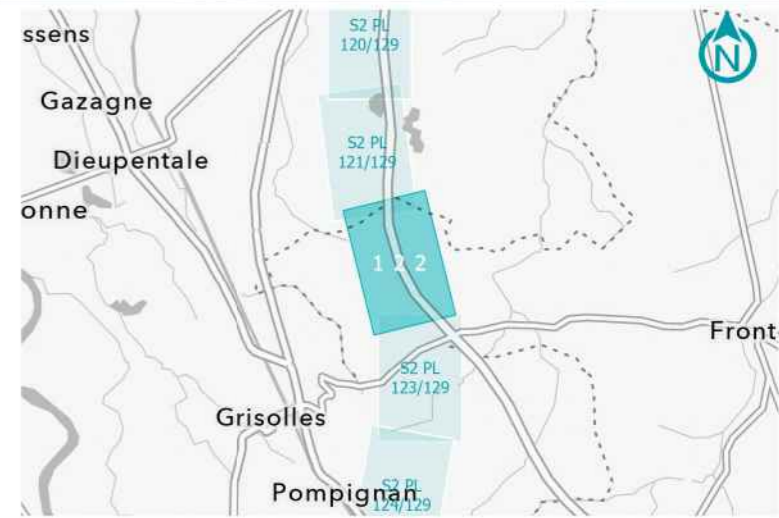

GPSO - DÉLIMITATION ET CARACTÉRISATION DES ZONES HUMIDES

TRONÇON BORDEAUX - TOULOUSE
Départements du Tarn-et-Garonne et de la Haute-Garonne (82/31)
Section 2 - Planche 122/129

LÉGENDE

- Habitat caractérisé humide sur critère végétation
- Habitat caractérisé pro parte sur critère végétation