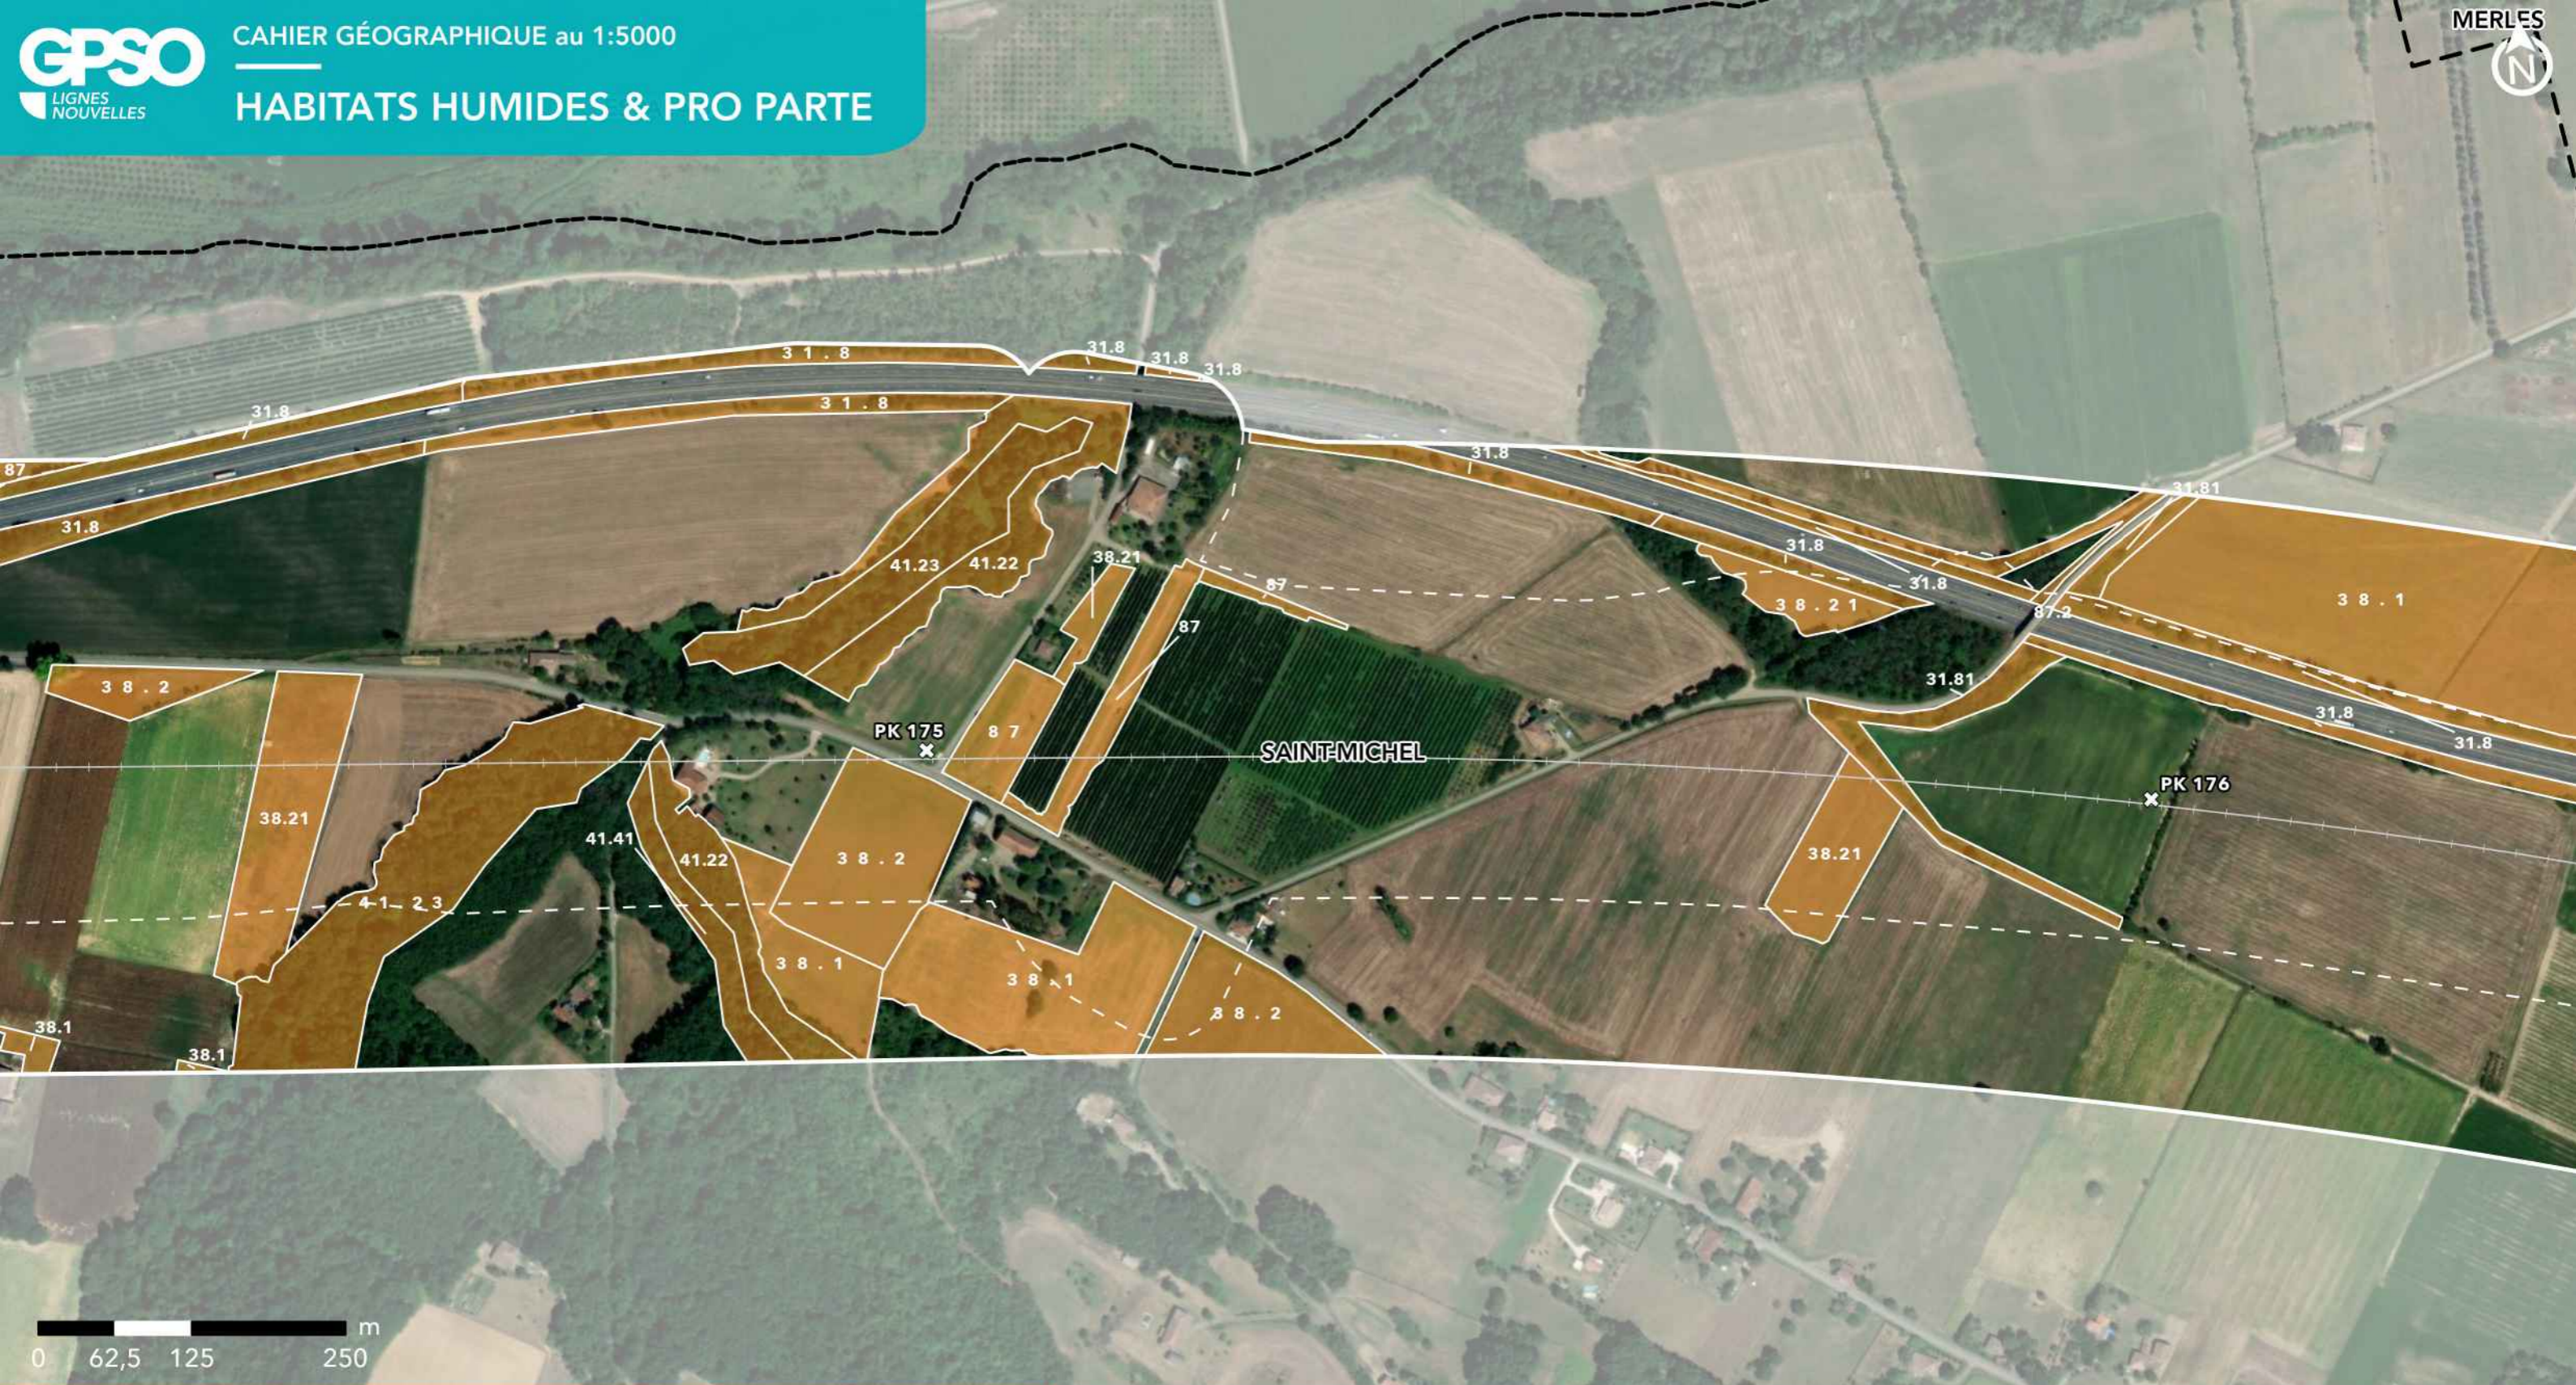

GPSO - DÉLIMITATION ET CARACTÉRISATION DES ZONES HUMIDES

TRONÇON BORDEAUX - TOULOUSE
Département du Tarn-et-Garonne (82)
Section 2 - Planche 94/129

LÉGENDE

- Habitat caractérisé humide sur critère végétation
- Habitat caractérisé pro parte sur critère végétation