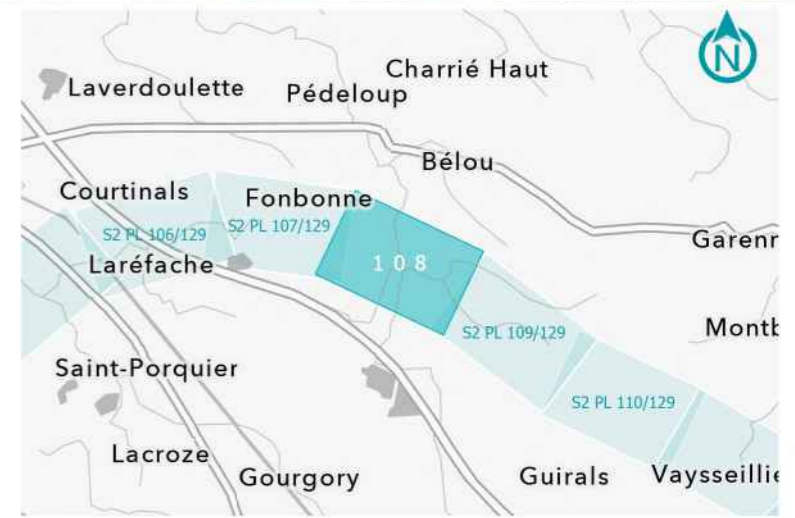

GPSO - DÉLIMITATION ET CARACTÉRISATION DES ZONES HUMIDES

TRONÇON BORDEAUX - TOULOUSE
Département du Tarn-et-Garonne (82)
Section 2 - Planche 108/129

LÉGENDE

- Habitat caractérisé humide sur critère végétation
- Habitat caractérisé pro parte sur critère végétation