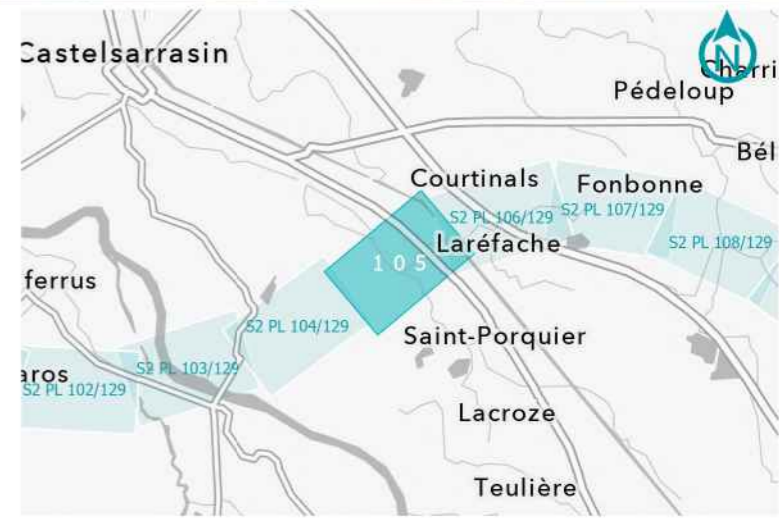

GPSO - DÉLIMITATION ET CARACTÉRISATION DES ZONES HUMIDES

TRONÇON BORDEAUX - TOULOUSE
Département du Tarn-et-Garonne (82)
Section 2 - Planche 105/129

LÉGENDE

- Habitat caractérisé humide sur critère végétation
- Habitat caractérisé pro parte sur critère végétation