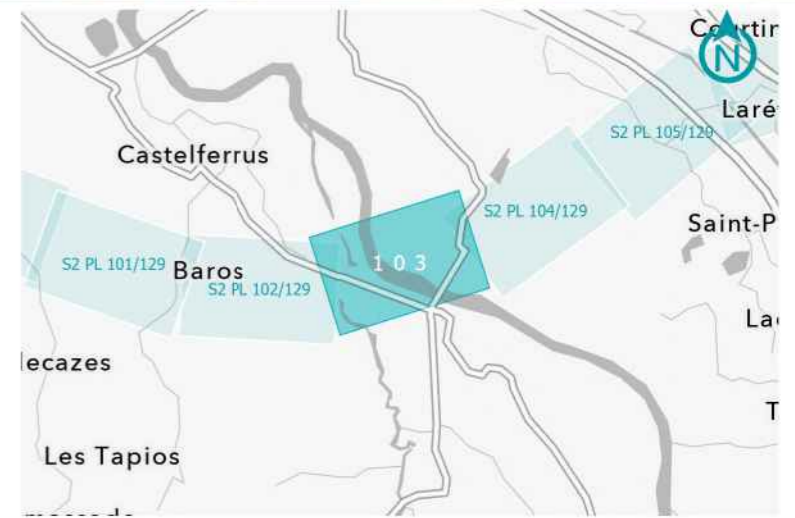

GPSO - DÉLIMITATION ET CARACTÉRISATION DES ZONES HUMIDES

TRONÇON BORDEAUX - TOULOUSE
Département du Tarn-et-Garonne (82)
Section 2 - Planche 103/129

LÉGENDE

- Habitat caractérisé humide sur critère végétation
- Habitat caractérisé pro parte sur critère végétation