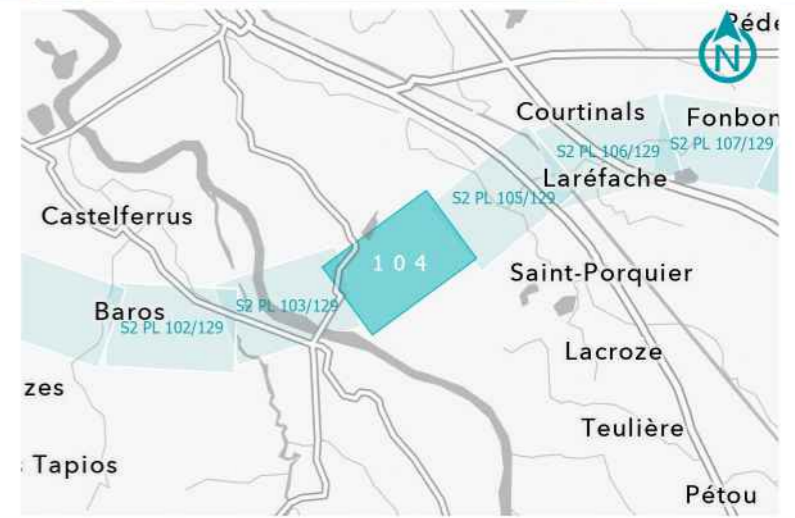

GPSO - DÉLIMITATION ET CARACTÉRISATION DES ZONES HUMIDES

TRONÇON BORDEAUX - TOULOUSE
Département du Tarn-et-Garonne (82)
Section 2 - Planche 104/129

LÉGENDE

- Habitat caractérisé humide sur critère végétation
- Habitat caractérisé pro parte sur critère végétation