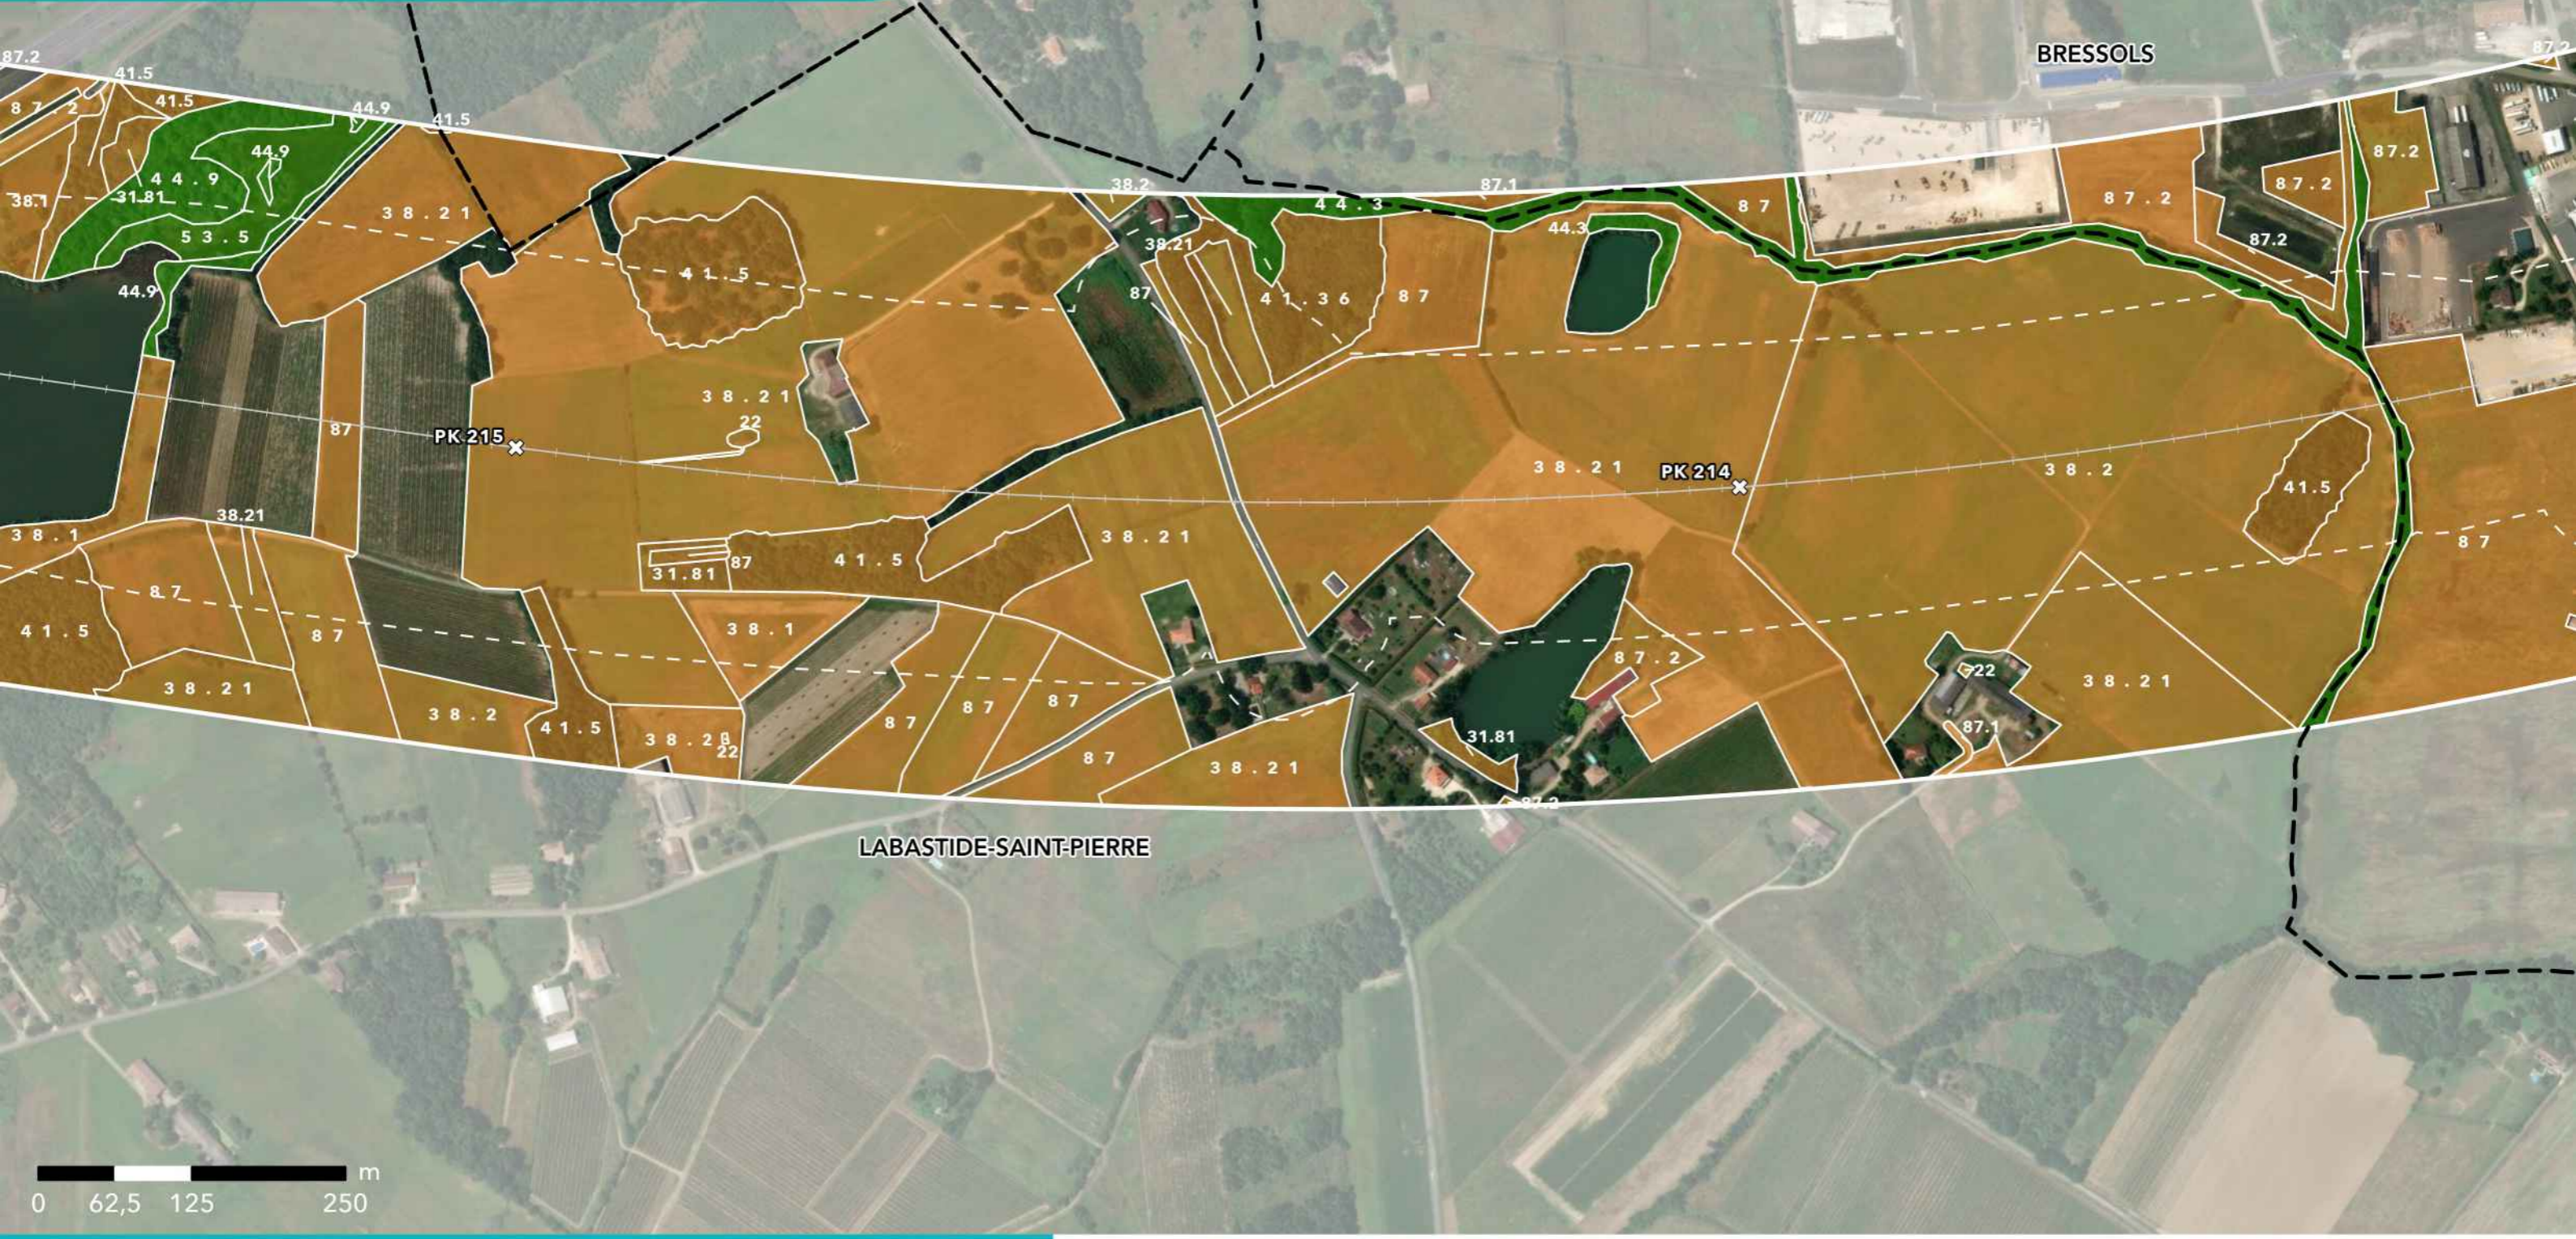

GPSO - DÉLIMITATION ET CARACTÉRISATION DES ZONES HUMIDES

TRONÇON BORDEAUX - TOULOUSE
Département du Tarn-et-Garonne (82)
Section 2 - Planche 117/129

LÉGENDE

- Habitat caractérisé humide sur critère végétation
- Habitat caractérisé pro parte sur critère végétation