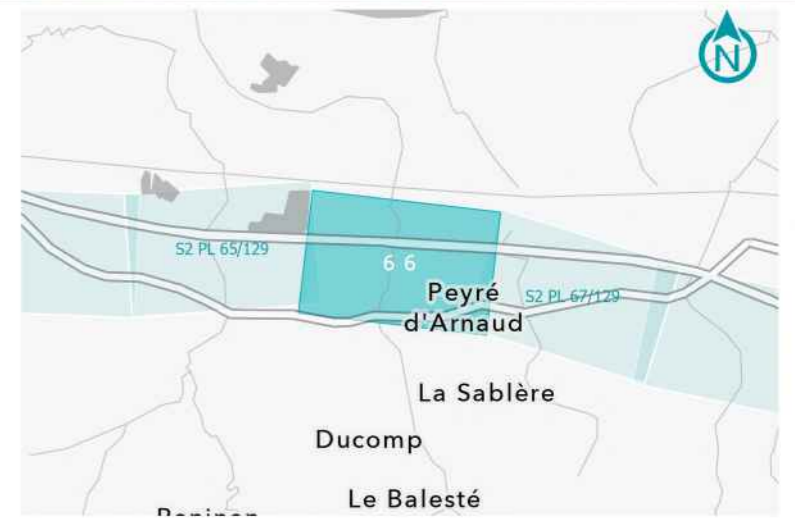

GPSO - DÉLIMITATION ET CARACTÉRISATION DES ZONES HUMIDES

TRONÇON BORDEAUX - TOULOUSE
 Département du Lot-et-Garonne (47)
 Section 2 - Planche 64/129

LÉGENDE

- Habitat caractérisé humide sur critère végétation
- Habitat caractérisé pro parte sur critère végétation

GPSO - DÉLIMITATION ET CARACTÉRISATION DES ZONES HUMIDES

TRONÇON BORDEAUX - TOULOUSE
 Département du Lot-et-Garonne (47)
 Section 2 - Planche 65/129

LÉGENDE

- Habitat caractérisé humide sur critère végétation
- Habitat caractérisé pro parte sur critère végétation

GPSO - DÉLIMITATION ET CARACTÉRISATION DES ZONES HUMIDES

TRONÇON BORDEAUX - TOULOUSE
 Département du Lot-et-Garonne (47)
 Section 2 - Planche 66/129

LÉGENDE

- Habitat caractérisé humide sur critère végétation
- Habitat caractérisé pro parte sur critère végétation