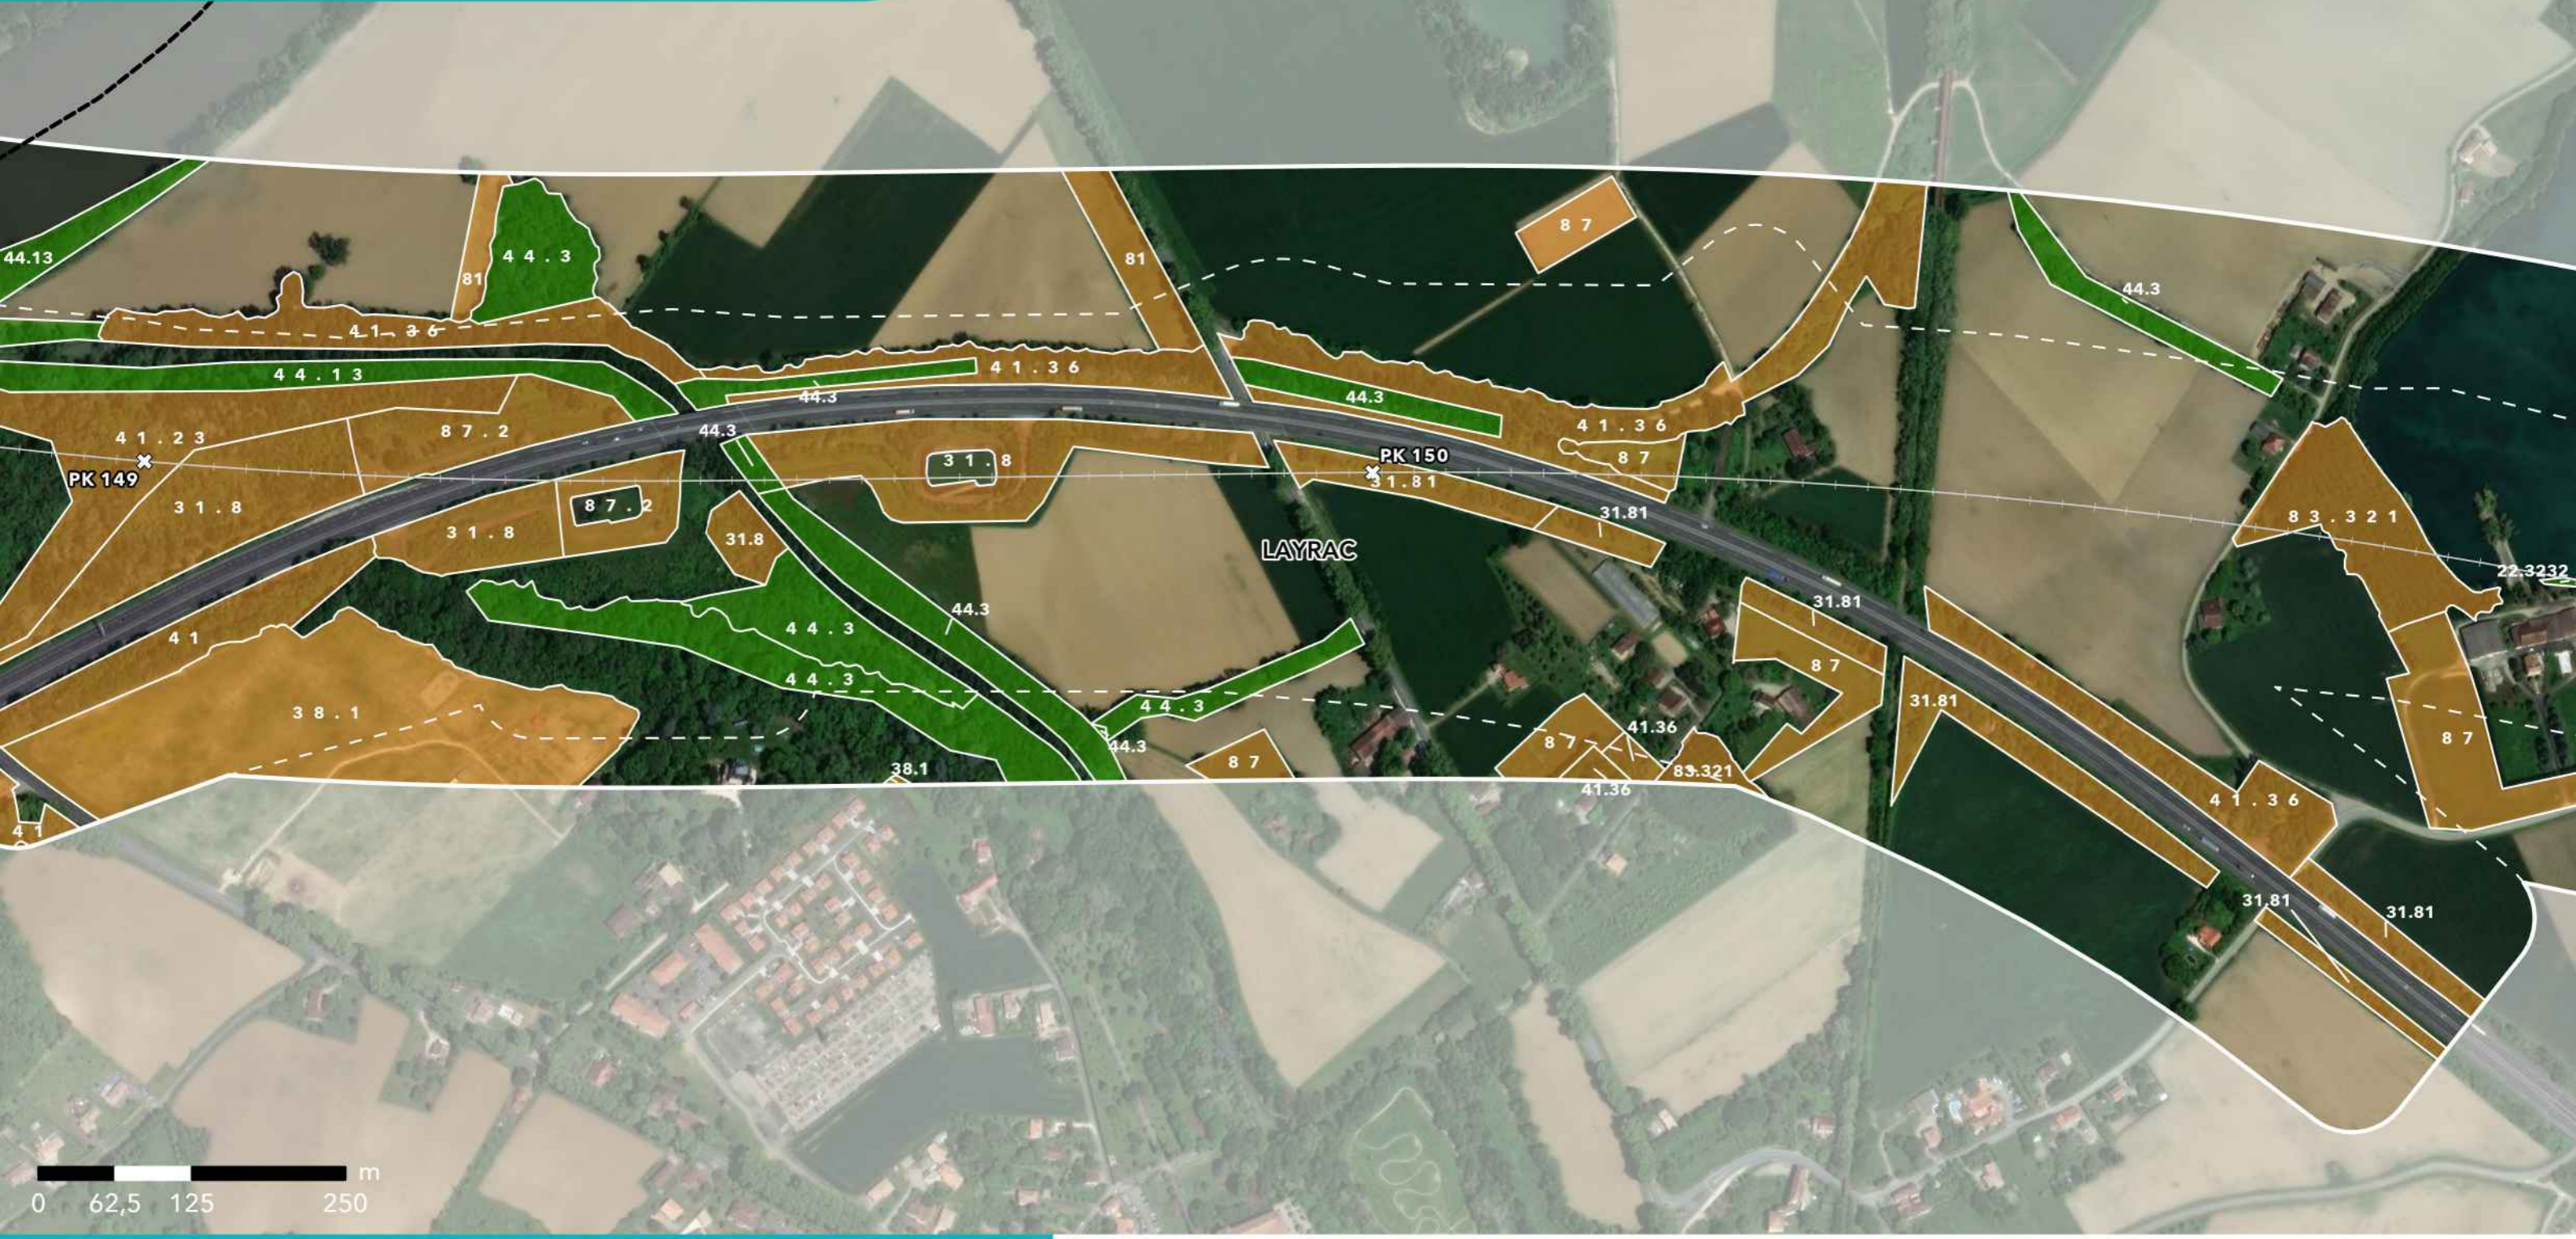

GPSO - DÉLIMITATION ET CARACTÉRISATION DES ZONES HUMIDES

TRONÇON BORDEAUX - TOULOUSE
Département du Lot-et-Garonne (47)
Section 2 - Planche 80/129

LÉGENDE

- Habitat caractérisé humide sur critère végétation
- Habitat caractérisé pro parte sur critère végétation