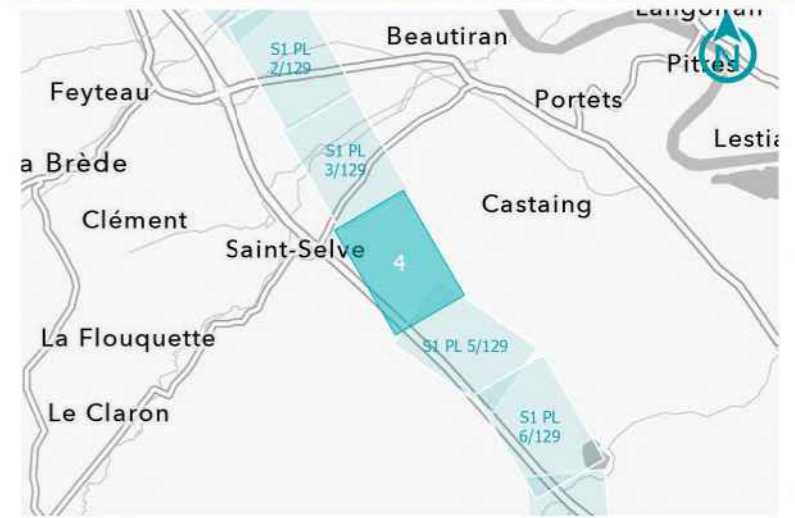

GPSO - DÉLIMITATION ET CARACTÉRISATION DES ZONES HUMIDES

TRONÇON BORDEAUX - TOULOUSE
Département de la Gironde (33)
Section 1 - Planche 4/129

LÉGENDE

- Sondage non conclusif
- Sondage non humide
- Sondage humide
- Habitat humide sur critère végétation
- Habitat non humide ou pro parte