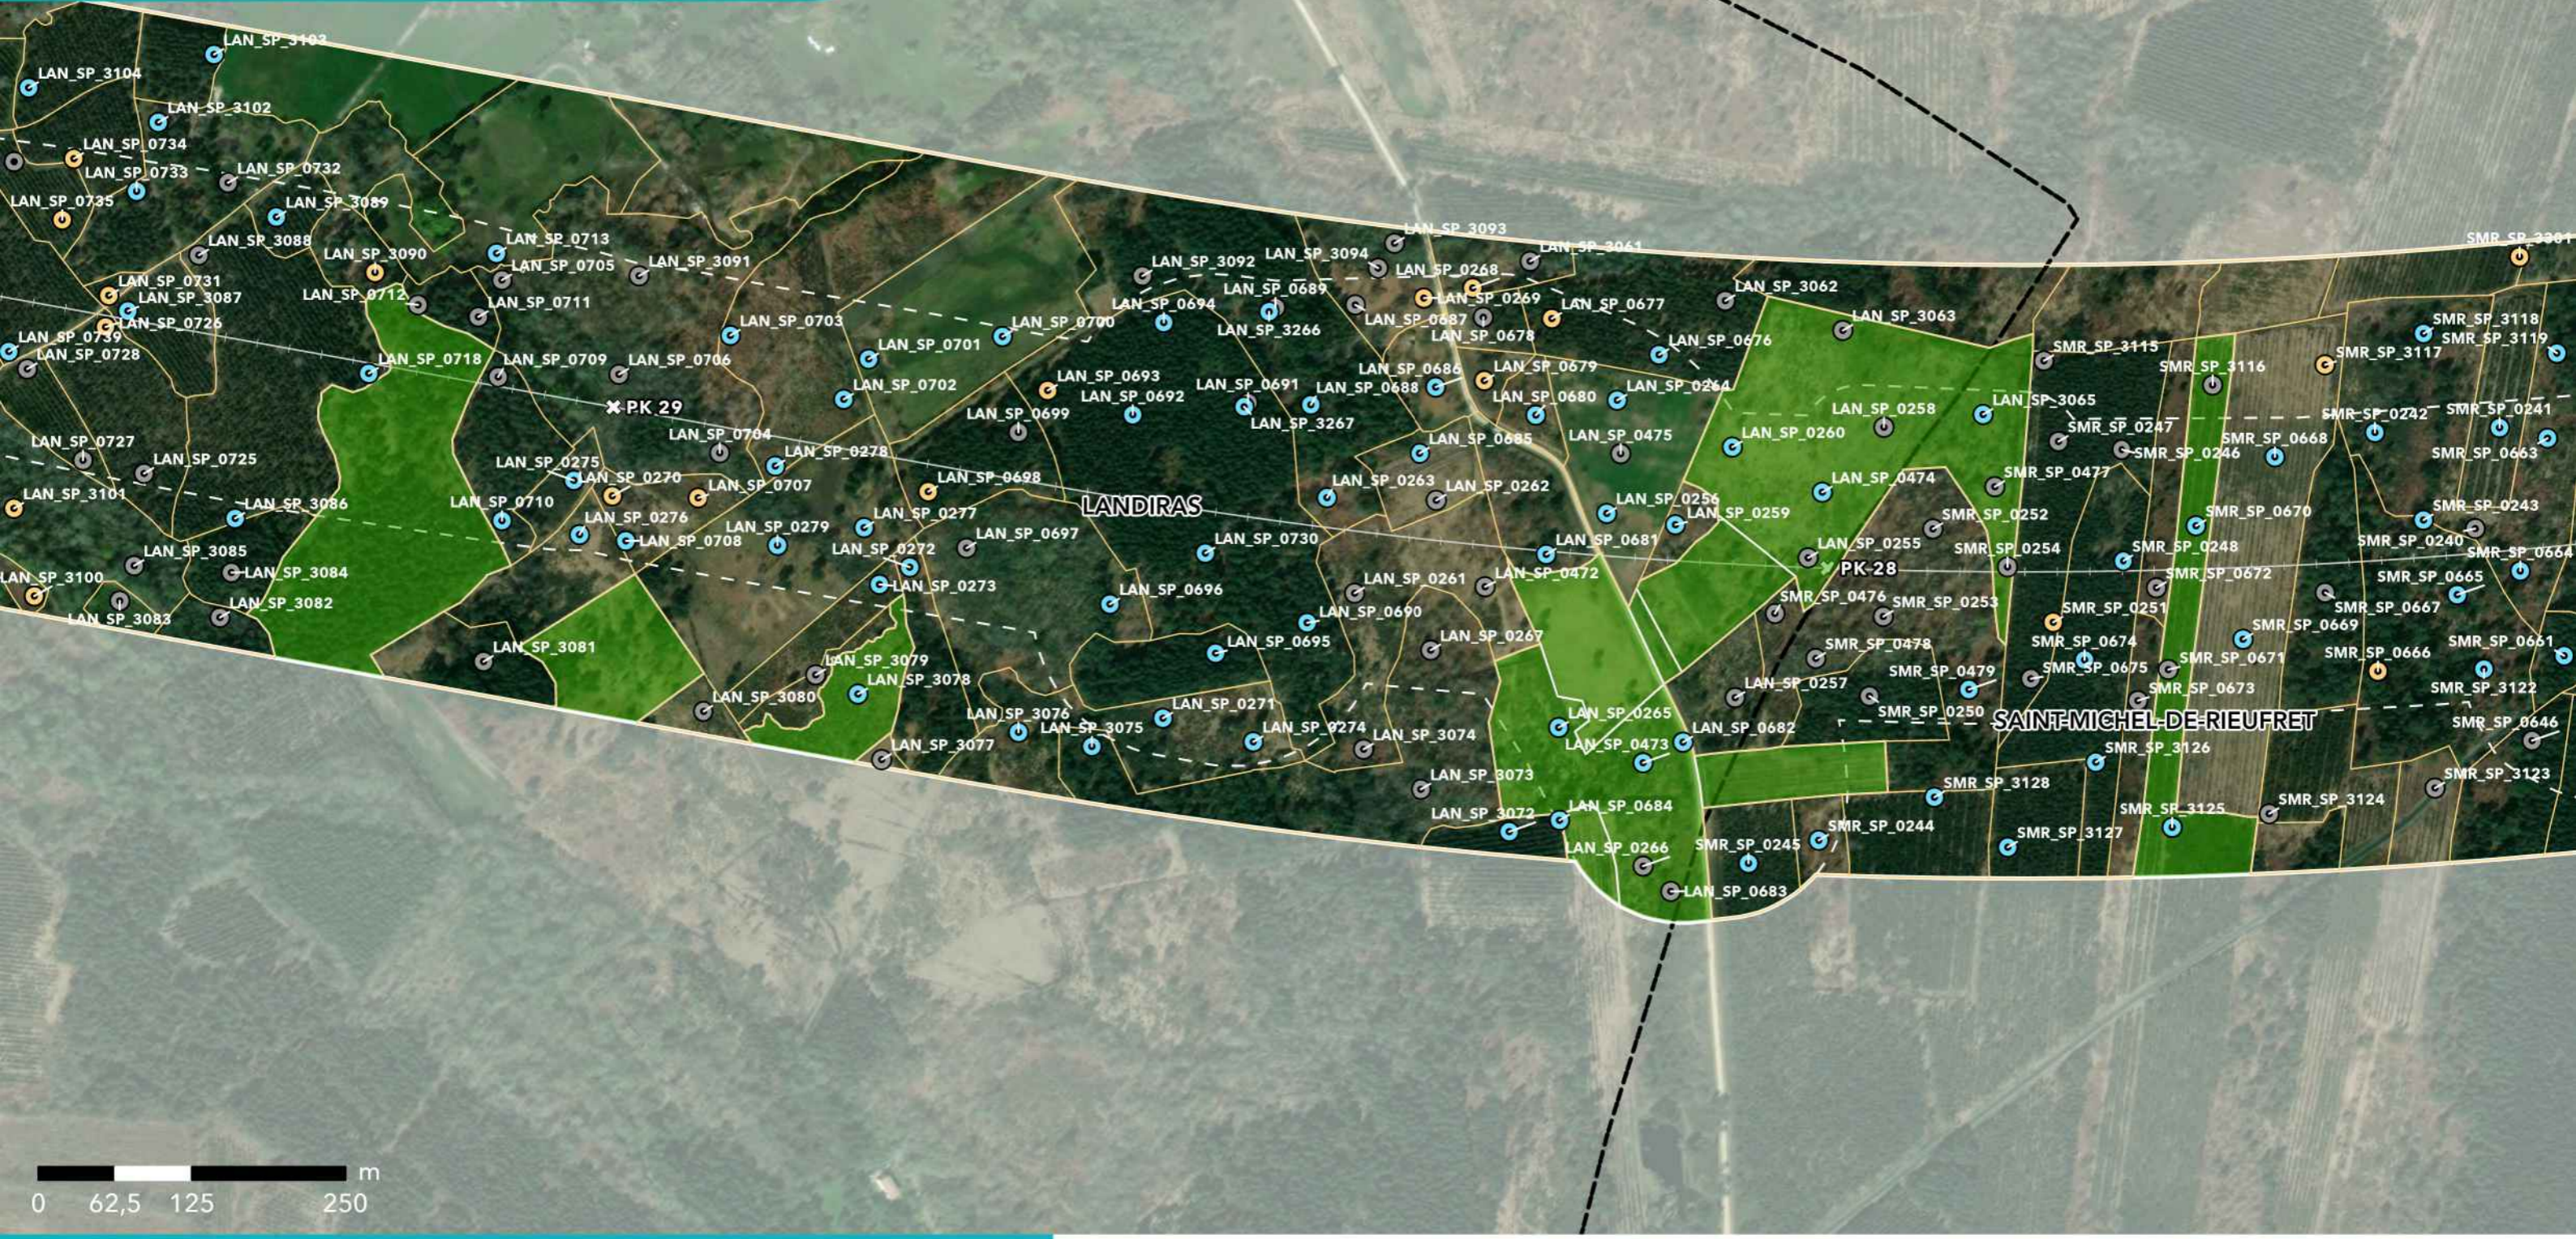

GPSO - DÉLIMITATION ET CARACTÉRISATION DES ZONES HUMIDES

TRONÇON BORDEAUX - TOULOUSE
Département de la Gironde (33)
Section 1 - Planche 9/129

LÉGENDE

- Sondage non conclusif
- Sondage non humide
- Sondage humide
- Habitat humide sur critère végétation
- Habitat non humide ou pro parte