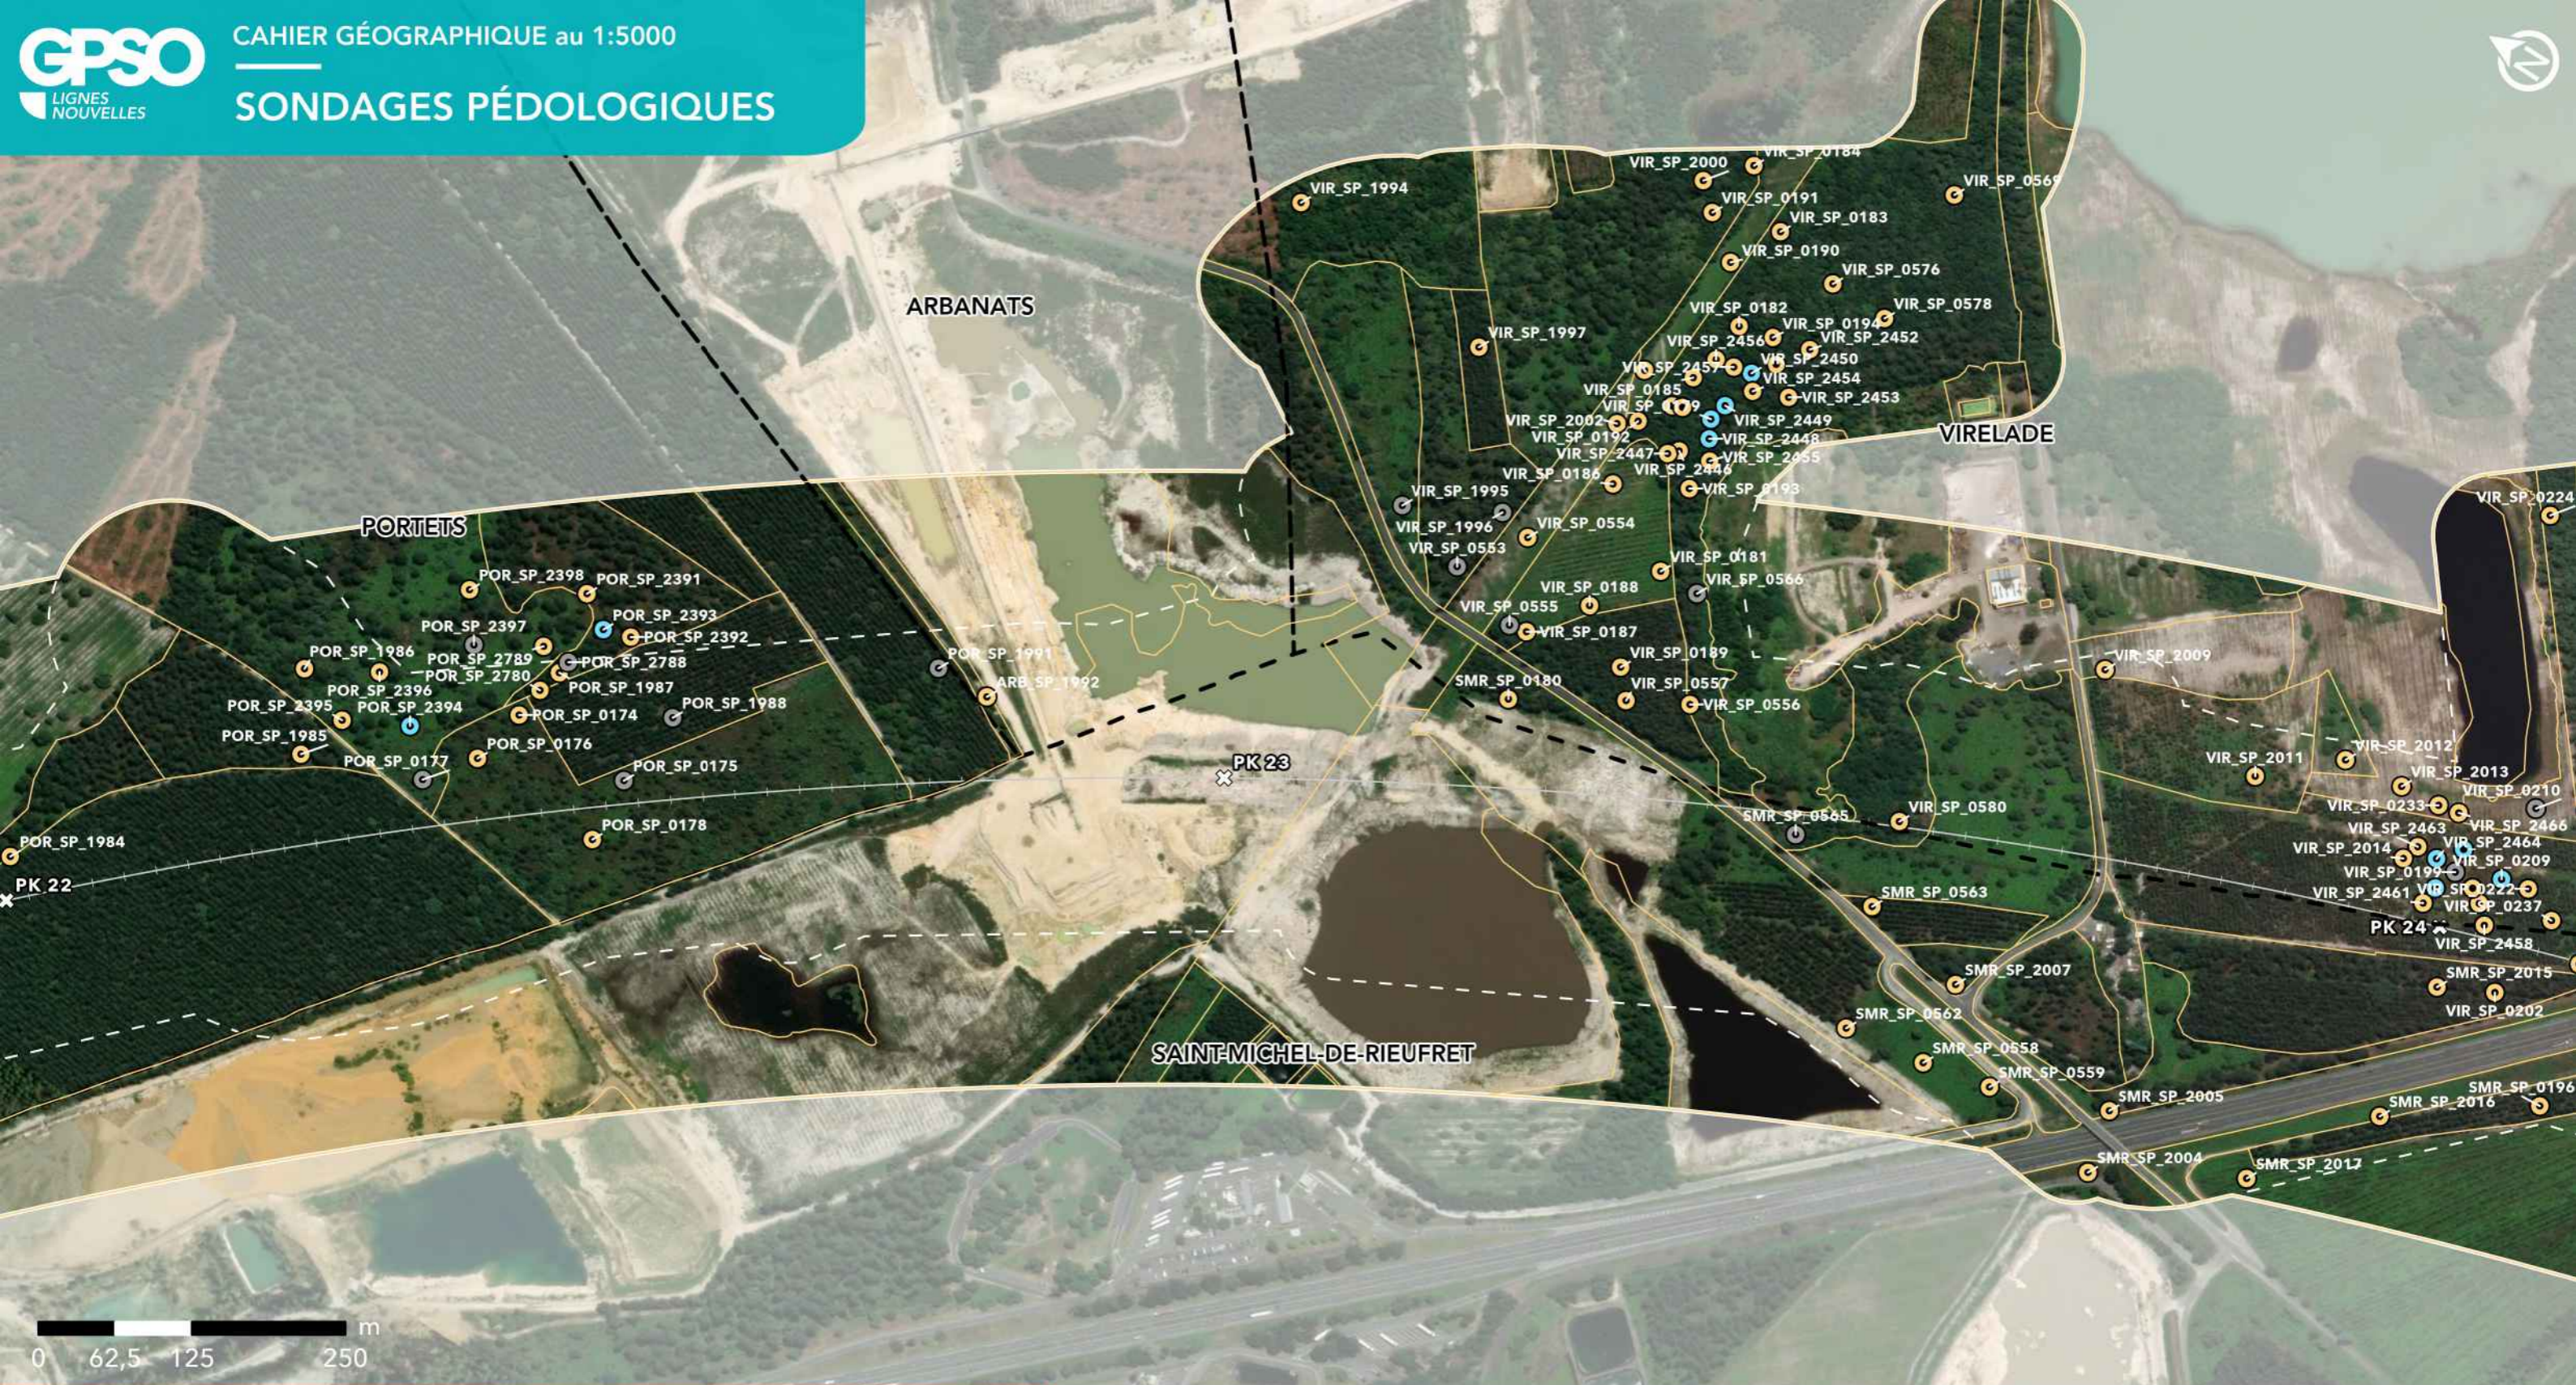

GPSO - DÉLIMITATION ET CARACTÉRISATION DES ZONES HUMIDES

TRONÇON BORDEAUX - TOULOUSE
Département de la Gironde (33)
Section 1 - Planche 6/129

LÉGENDE

- Sondage non conclusif
- Sondage non humide
- Sondage humide
- Habitat humide sur critère végétation
- Habitat non humide ou pro parte