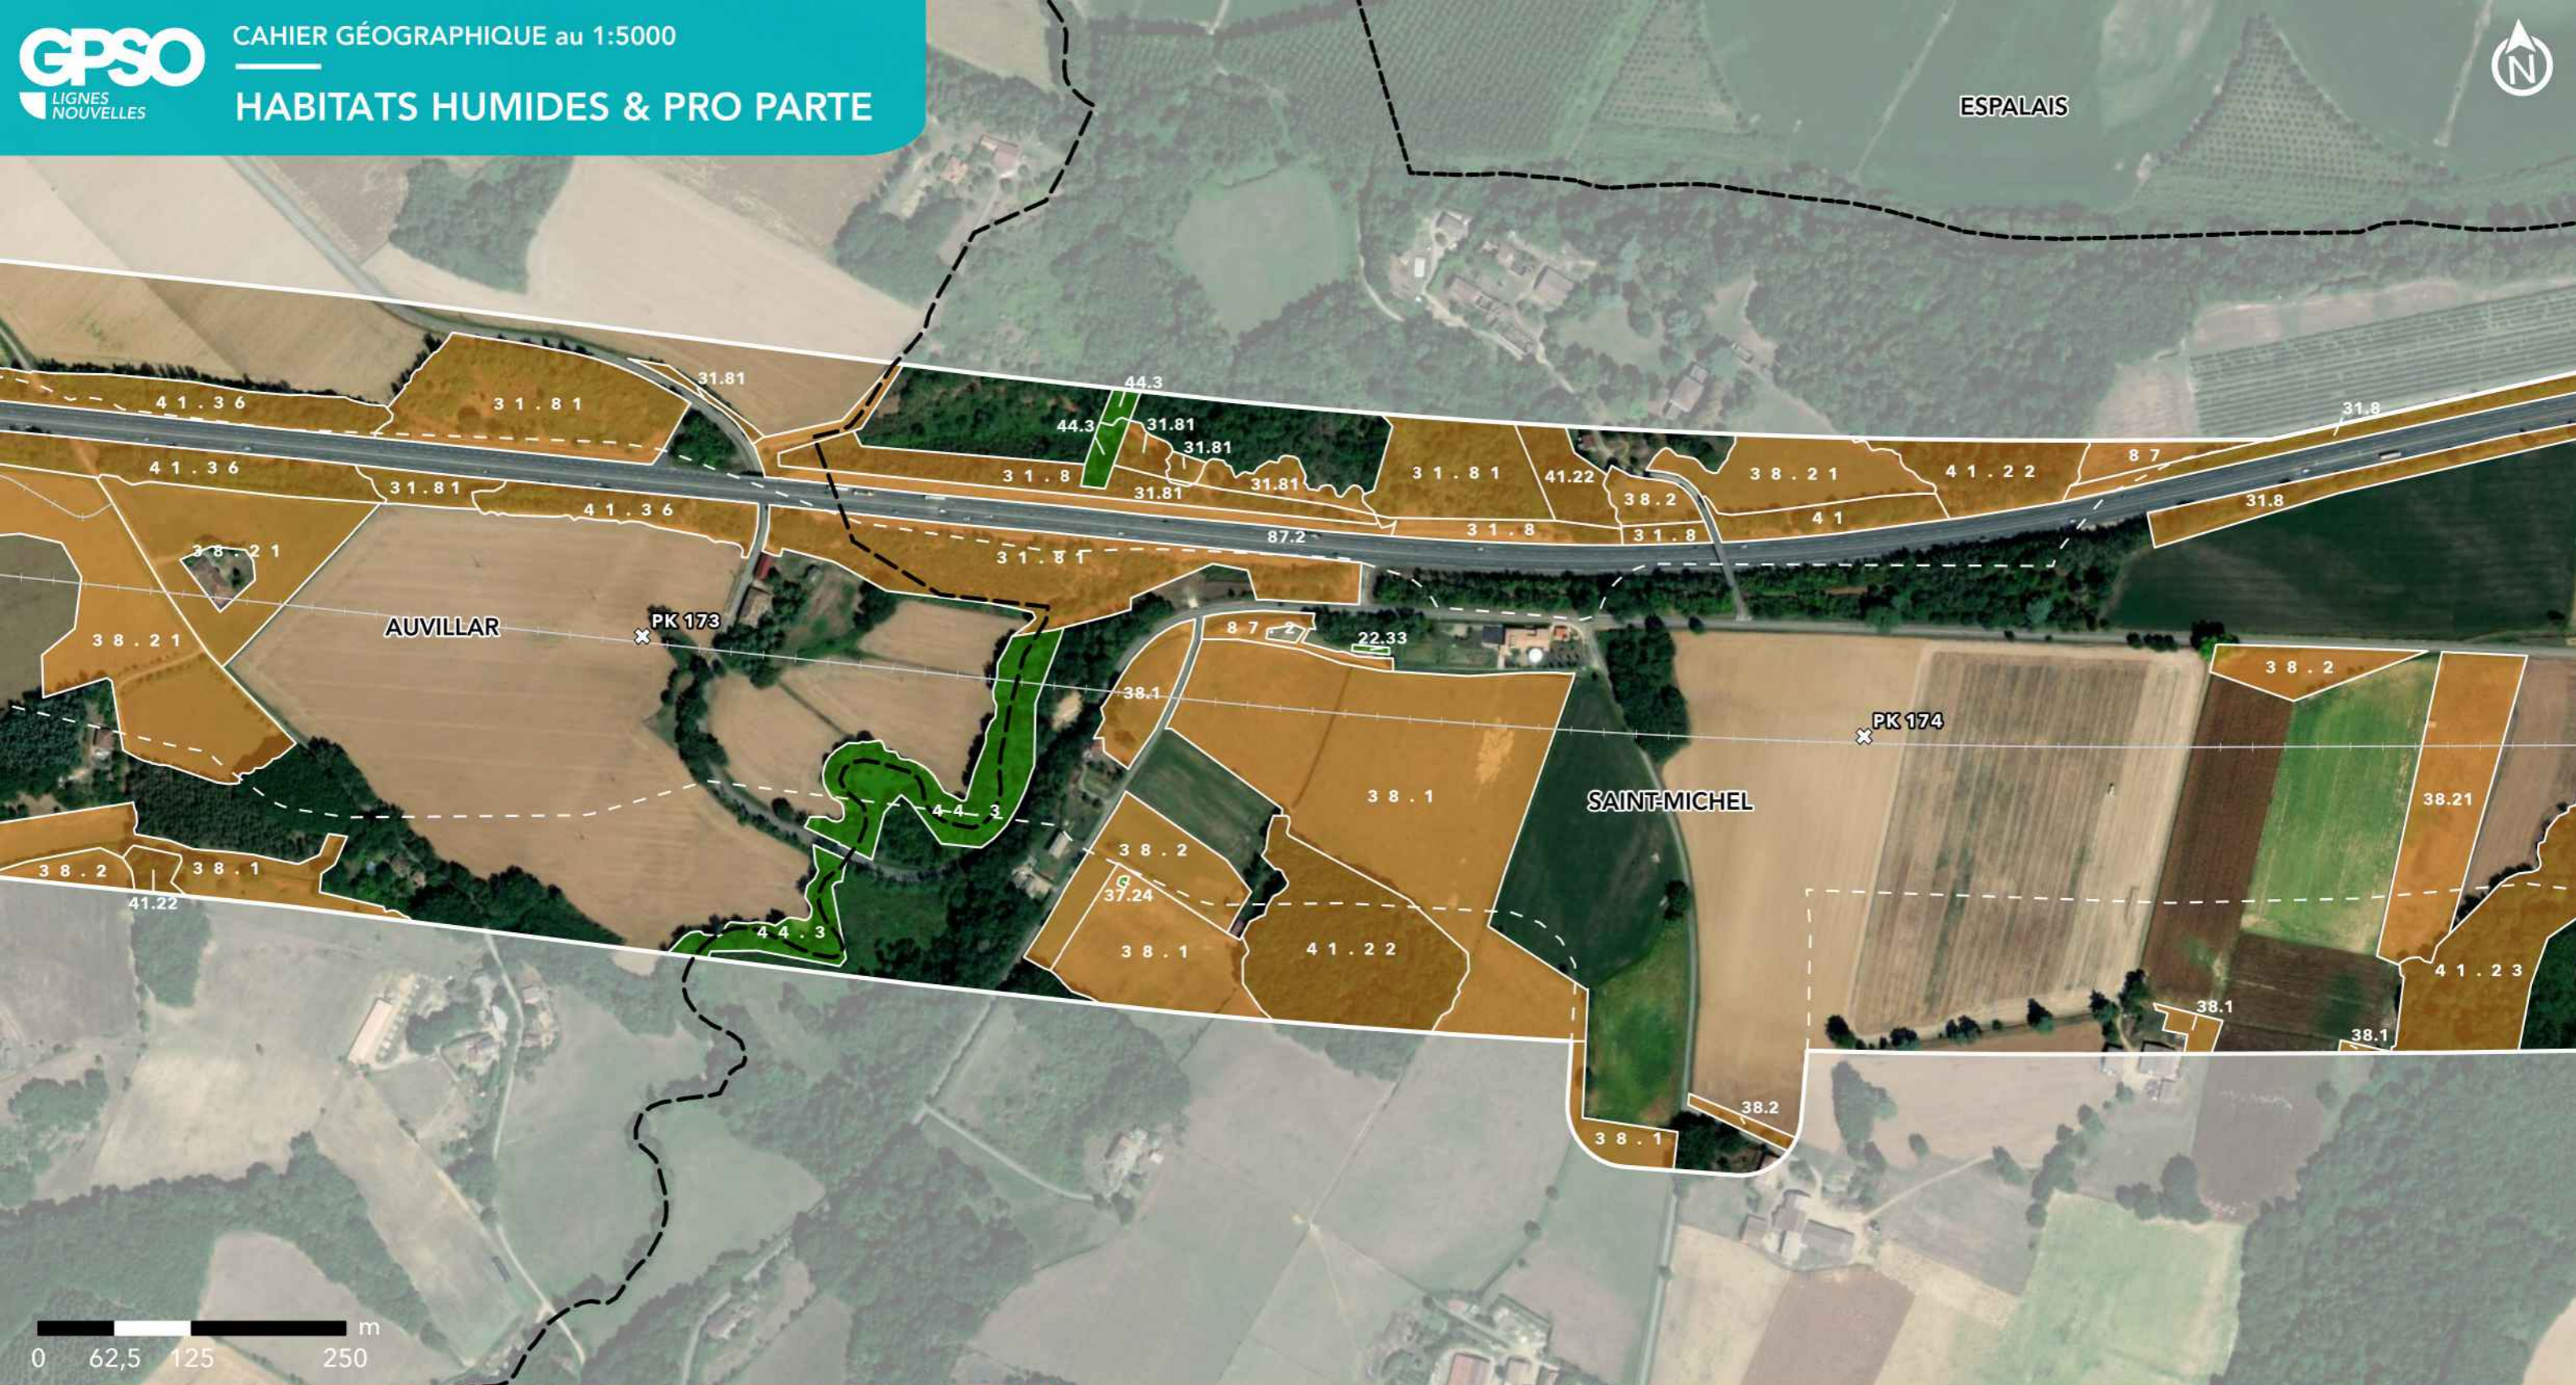

GPSO - DÉLIMITATION ET CARACTÉRISATION DES ZONES HUMIDES

TRONÇON BORDEAUX - TOULOUSE
Département du Tarn-et-Garonne (82)
Section 2 - Planche 93/129

LÉGENDE

- Habitat caractérisé humide sur critère végétation
- Habitat caractérisé pro parte sur critère végétation