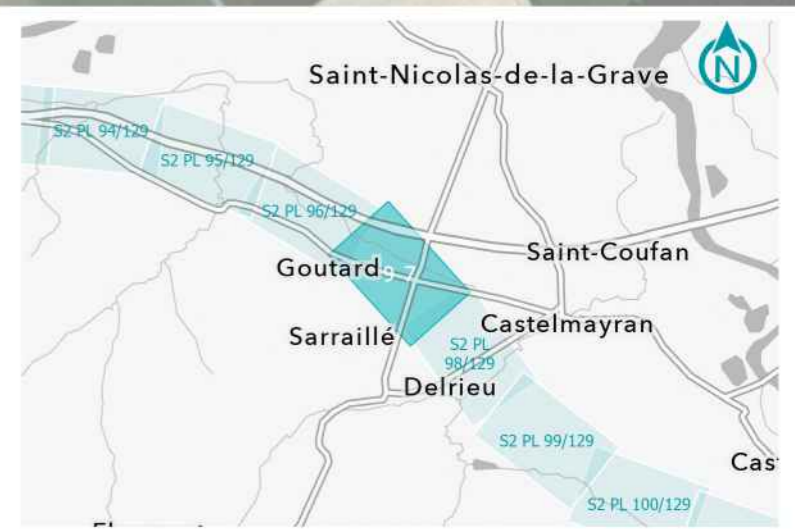

GPSO - DÉLIMITATION ET CARACTÉRISATION DES ZONES HUMIDES

TRONÇON BORDEAUX - TOULOUSE
Département du Tarn-et-Garonne (82)
Section 2 - Planche 97/129

LÉGENDE

- Habitat caractérisé humide sur critère végétation
- Habitat caractérisé pro parte sur critère végétation