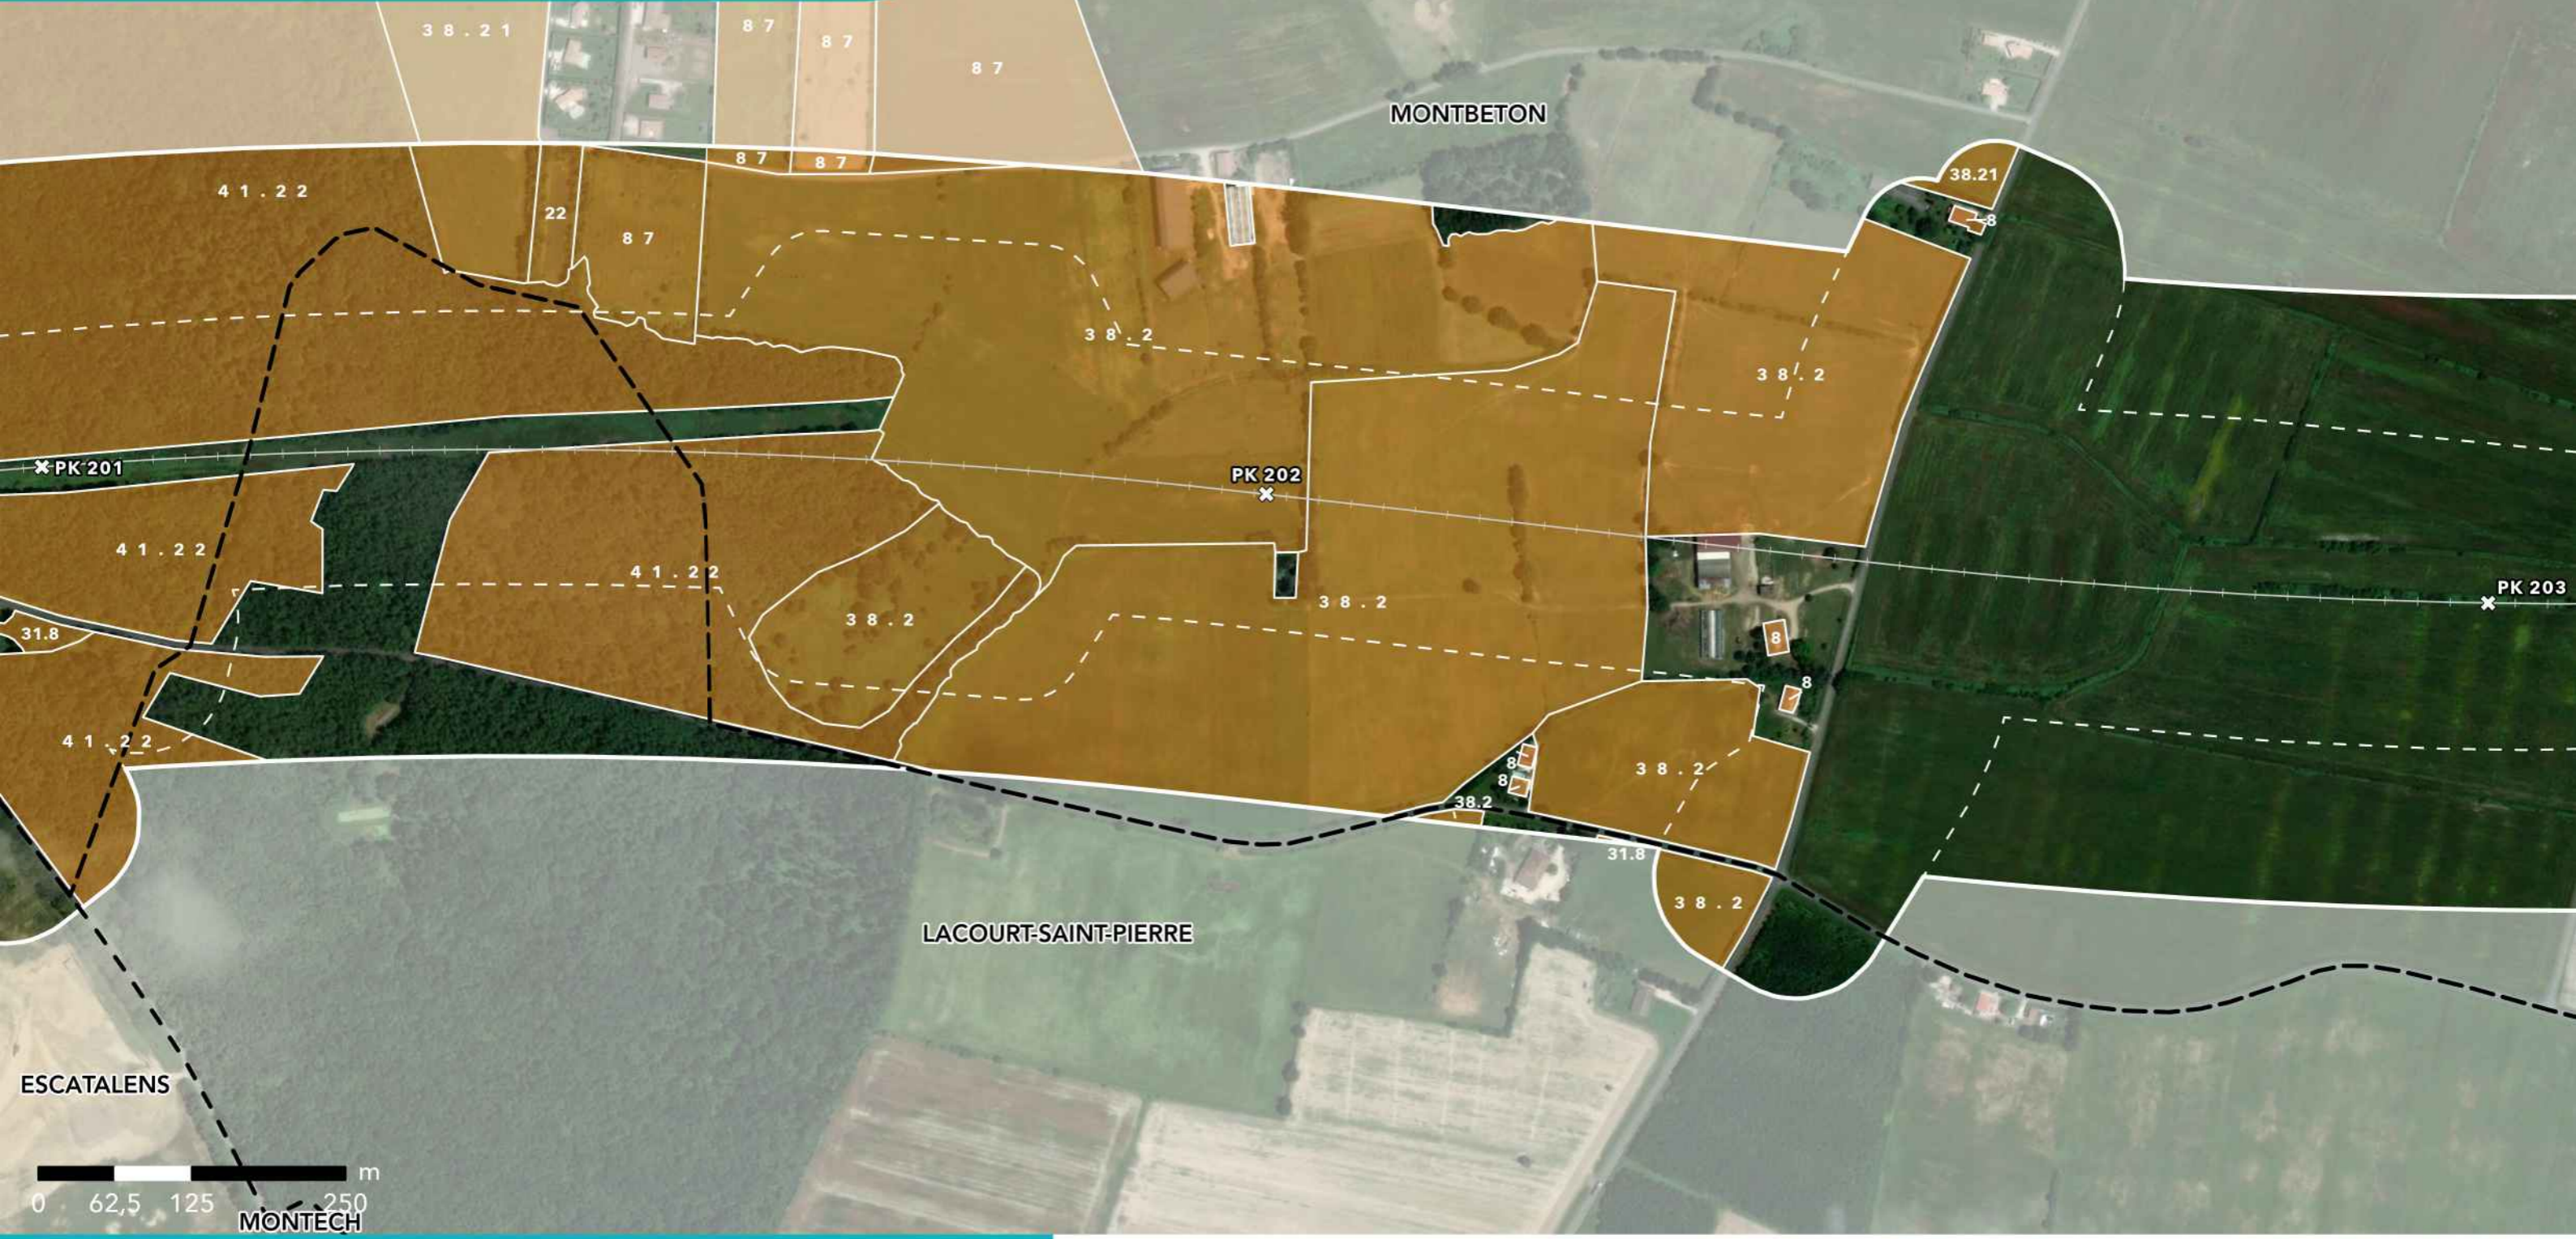

GPSO - DÉLIMITATION ET CARACTÉRISATION DES ZONES HUMIDES

TRONÇON BORDEAUX - TOULOUSE
Département du Tarn-et-Garonne (82)
Section 2 - Planche 109/129

LÉGENDE

- Habitat caractérisé humide sur critère végétation
- Habitat caractérisé pro parte sur critère végétation