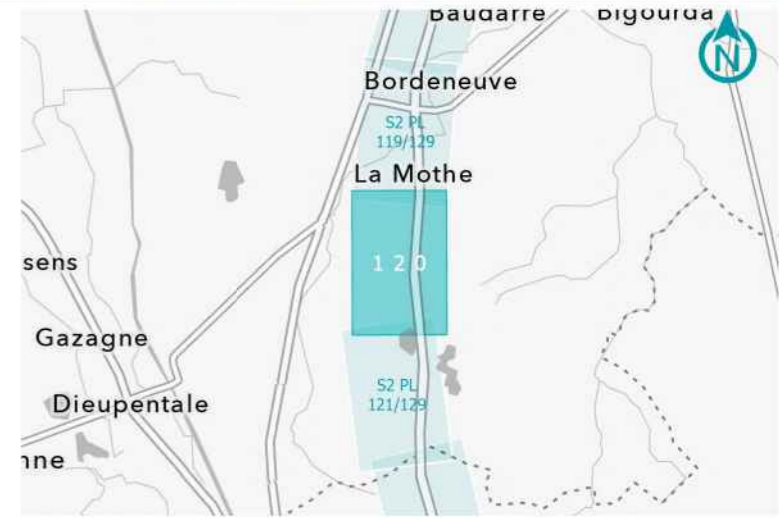

GPSO - DÉLIMITATION ET CARACTÉRISATION DES ZONES HUMIDES

TRONÇON BORDEAUX - TOULOUSE
Département du Tarn-et-Garonne (82)
Section 2 - Planche 120/129

LÉGENDE

- Habitat caractérisé humide sur critère végétation
- Habitat caractérisé pro parte sur critère végétation