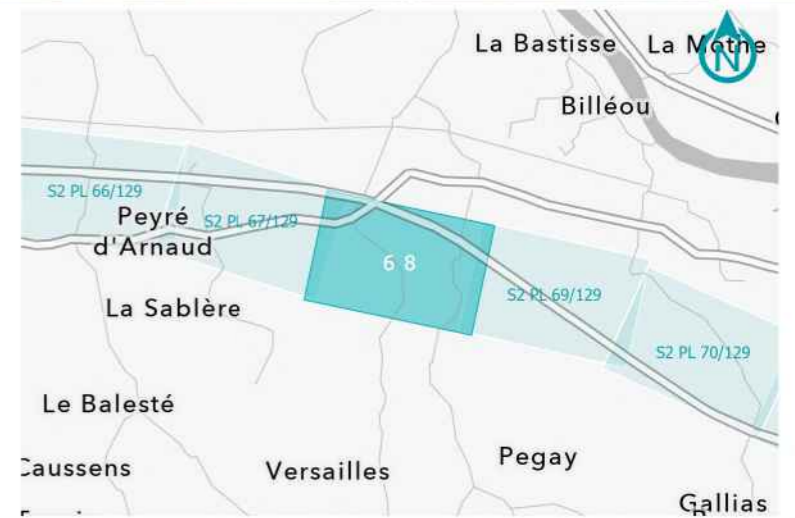

GPSO - DÉLIMITATION ET CARACTÉRISATION DES ZONES HUMIDES

TRONÇON BORDEAUX - TOULOUSE
Département du Lot-et-Garonne (47)
Section 2 - Planche 68/129

LÉGENDE

- Habitat caractérisé humide sur critère végétation
- Habitat caractérisé pro parte sur critère végétation