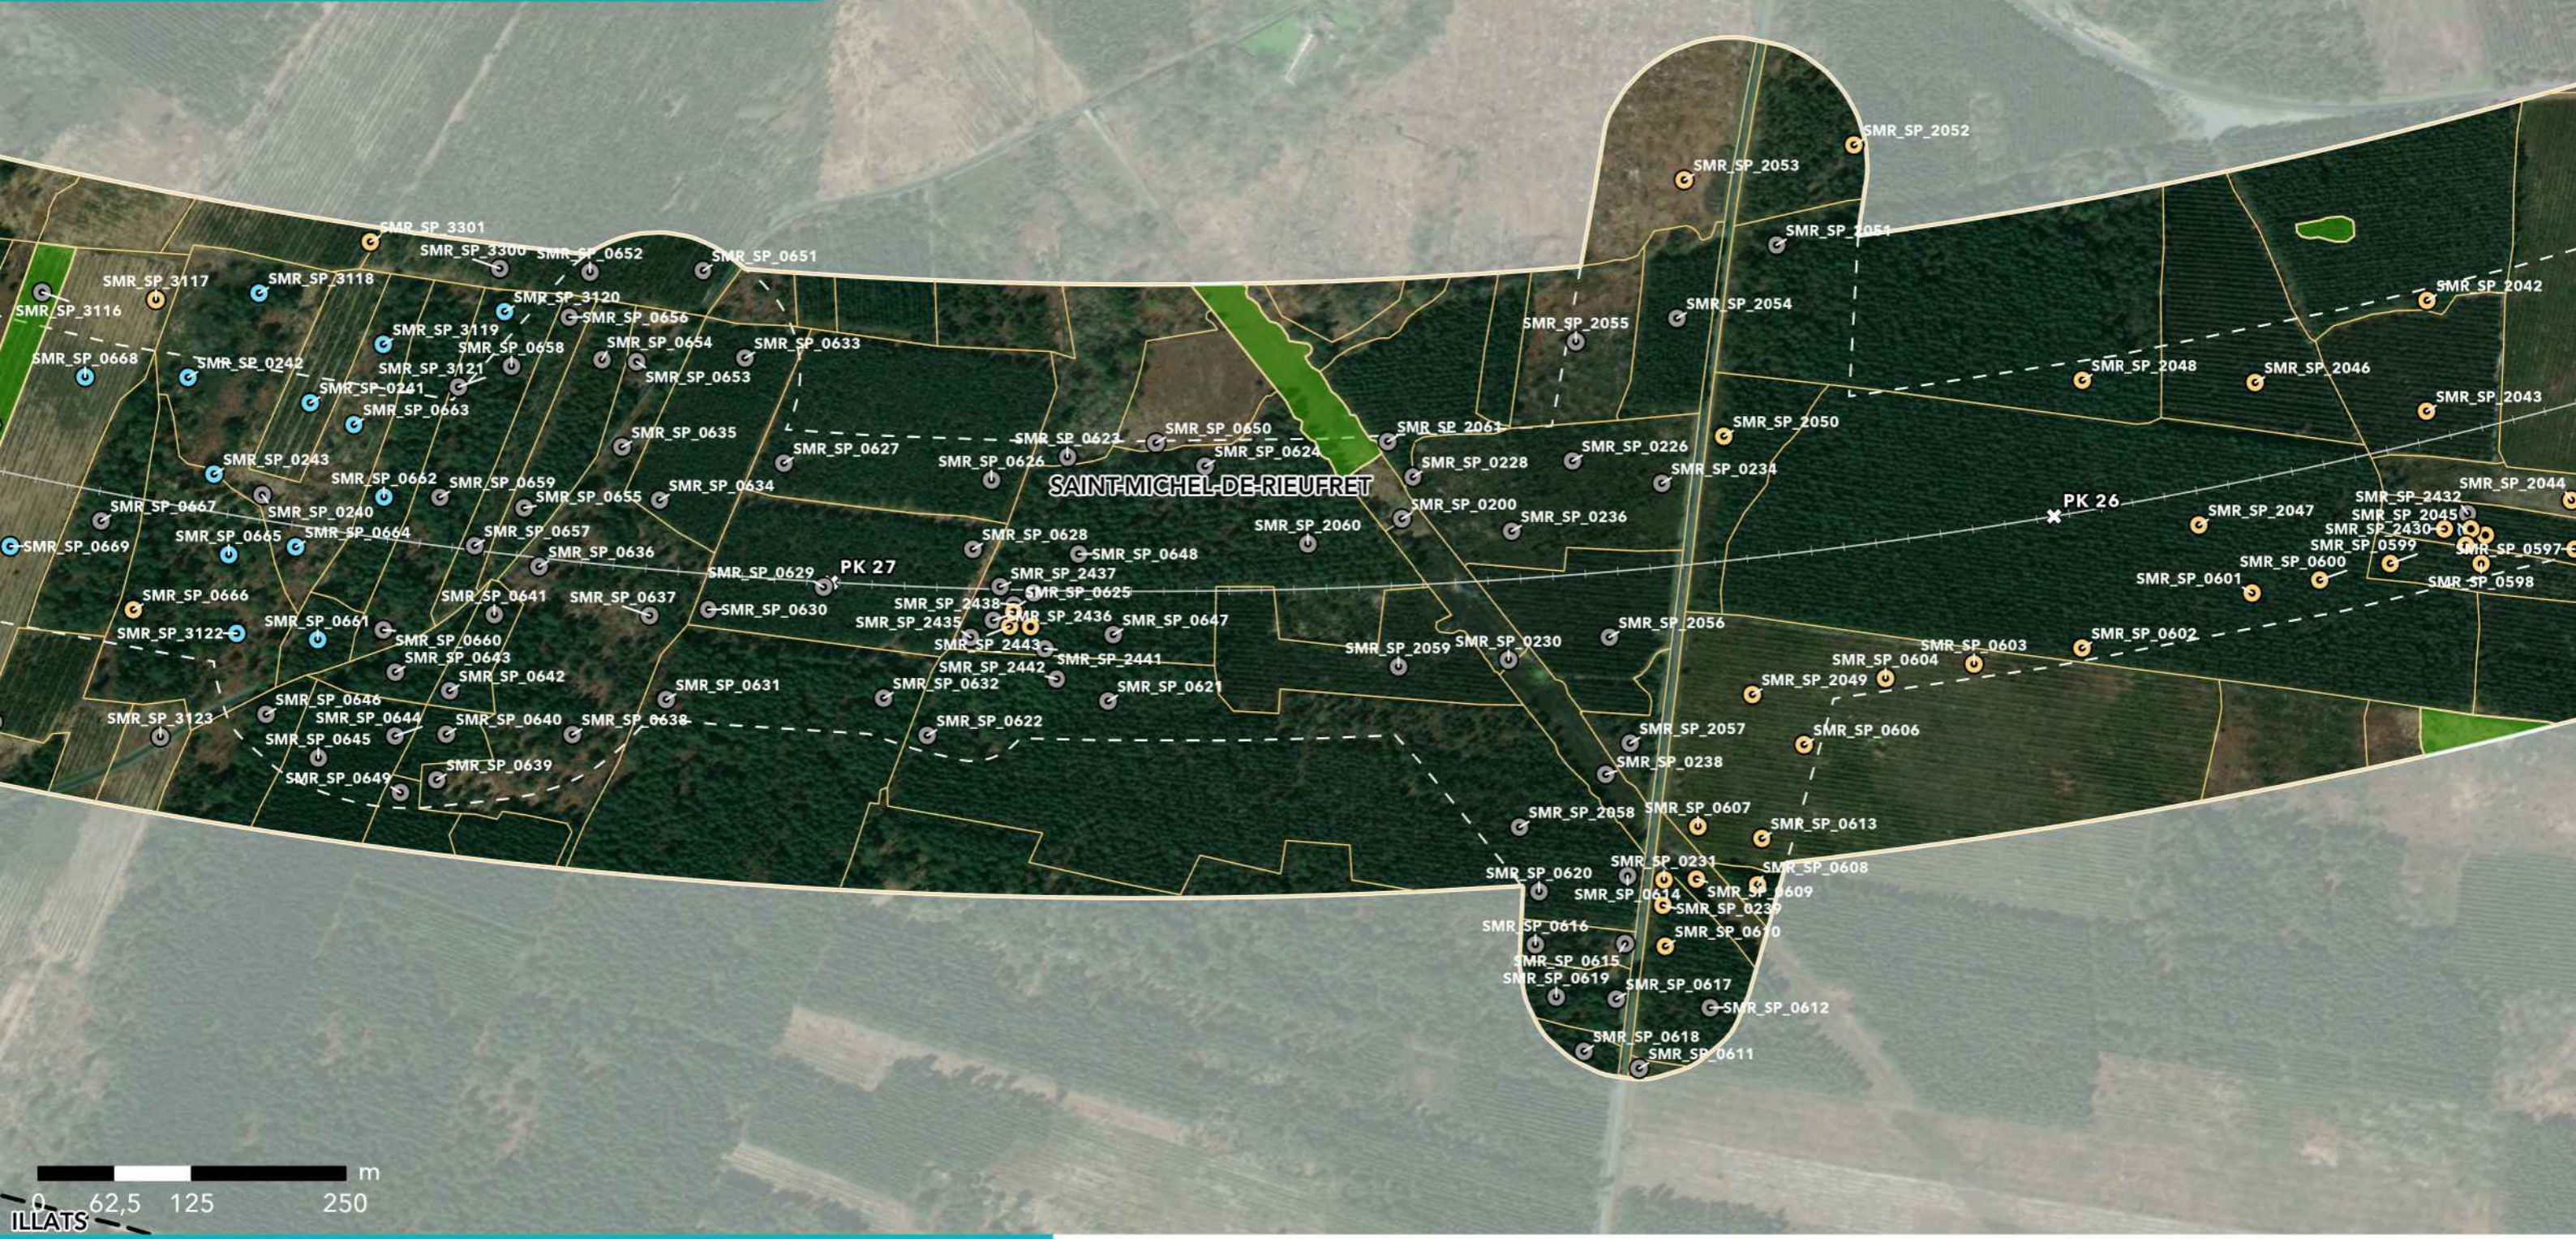

GPSO - DÉLIMITATION ET CARACTÉRISATION DES ZONES HUMIDES

TRONÇON BORDEAUX - TOULOUSE
Département de la Gironde (33)
Section 1 - Planche 8/129

LÉGENDE

- Sondage non conclusif
- Sondage non humide
- Sondage humide
- Habitat humide sur critère végétation
- Habitat non humide ou pro parte