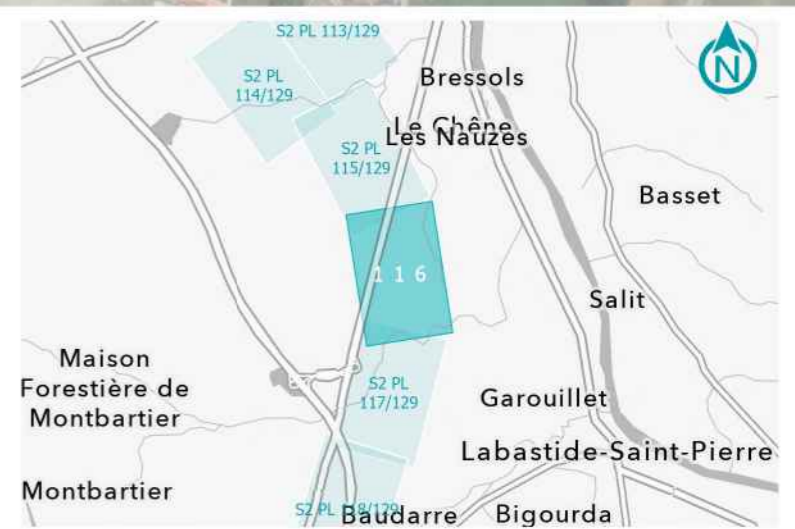

GPSO - DÉLIMITATION ET CARACTÉRISATION DES ZONES HUMIDES

TRONÇON BORDEAUX - TOULOUSE
Département du Tarn-et-Garonne (82)
Section 2 - Planche 116/129

LÉGENDE

- Habitat caractérisé humide sur critère végétation
- Habitat caractérisé pro parte sur critère végétation