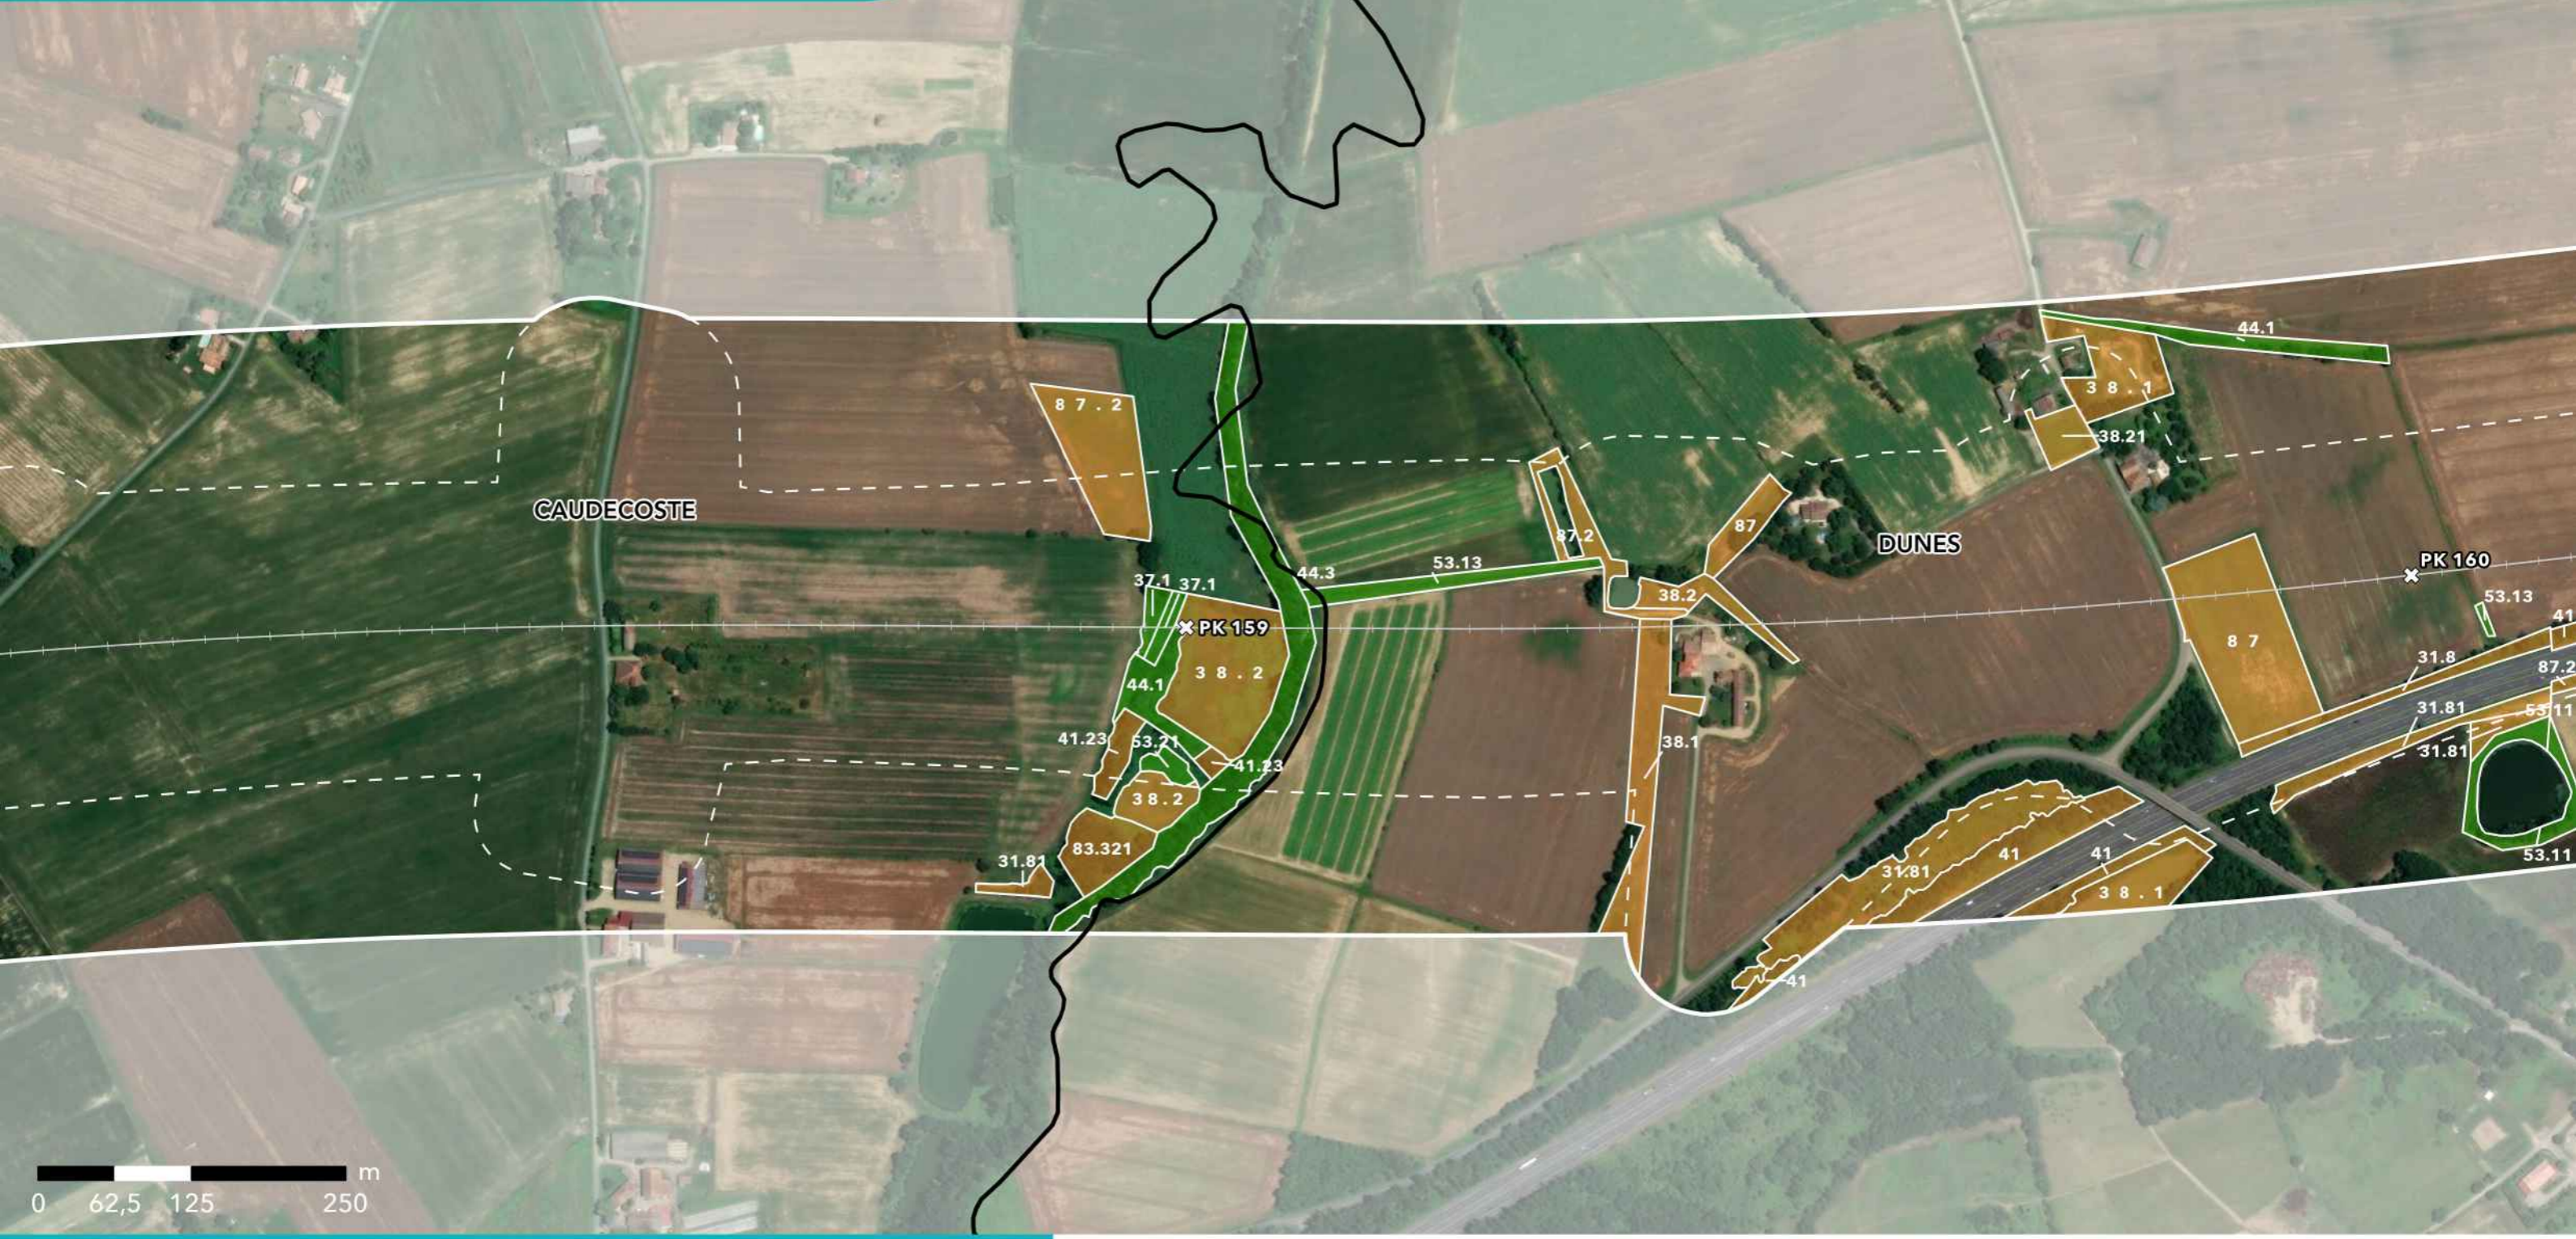

GPSO - DÉLIMITATION ET CARACTÉRISATION DES ZONES HUMIDES

TRONÇON BORDEAUX - TOULOUSE
Départements du Lot-et-Garonne et du Tarn-et-Garonne (47/82)
Section 2 - Planche 85/129

LÉGENDE

- Habitat caractérisé humide sur critère végétation
- Habitat caractérisé pro parte sur critère végétation