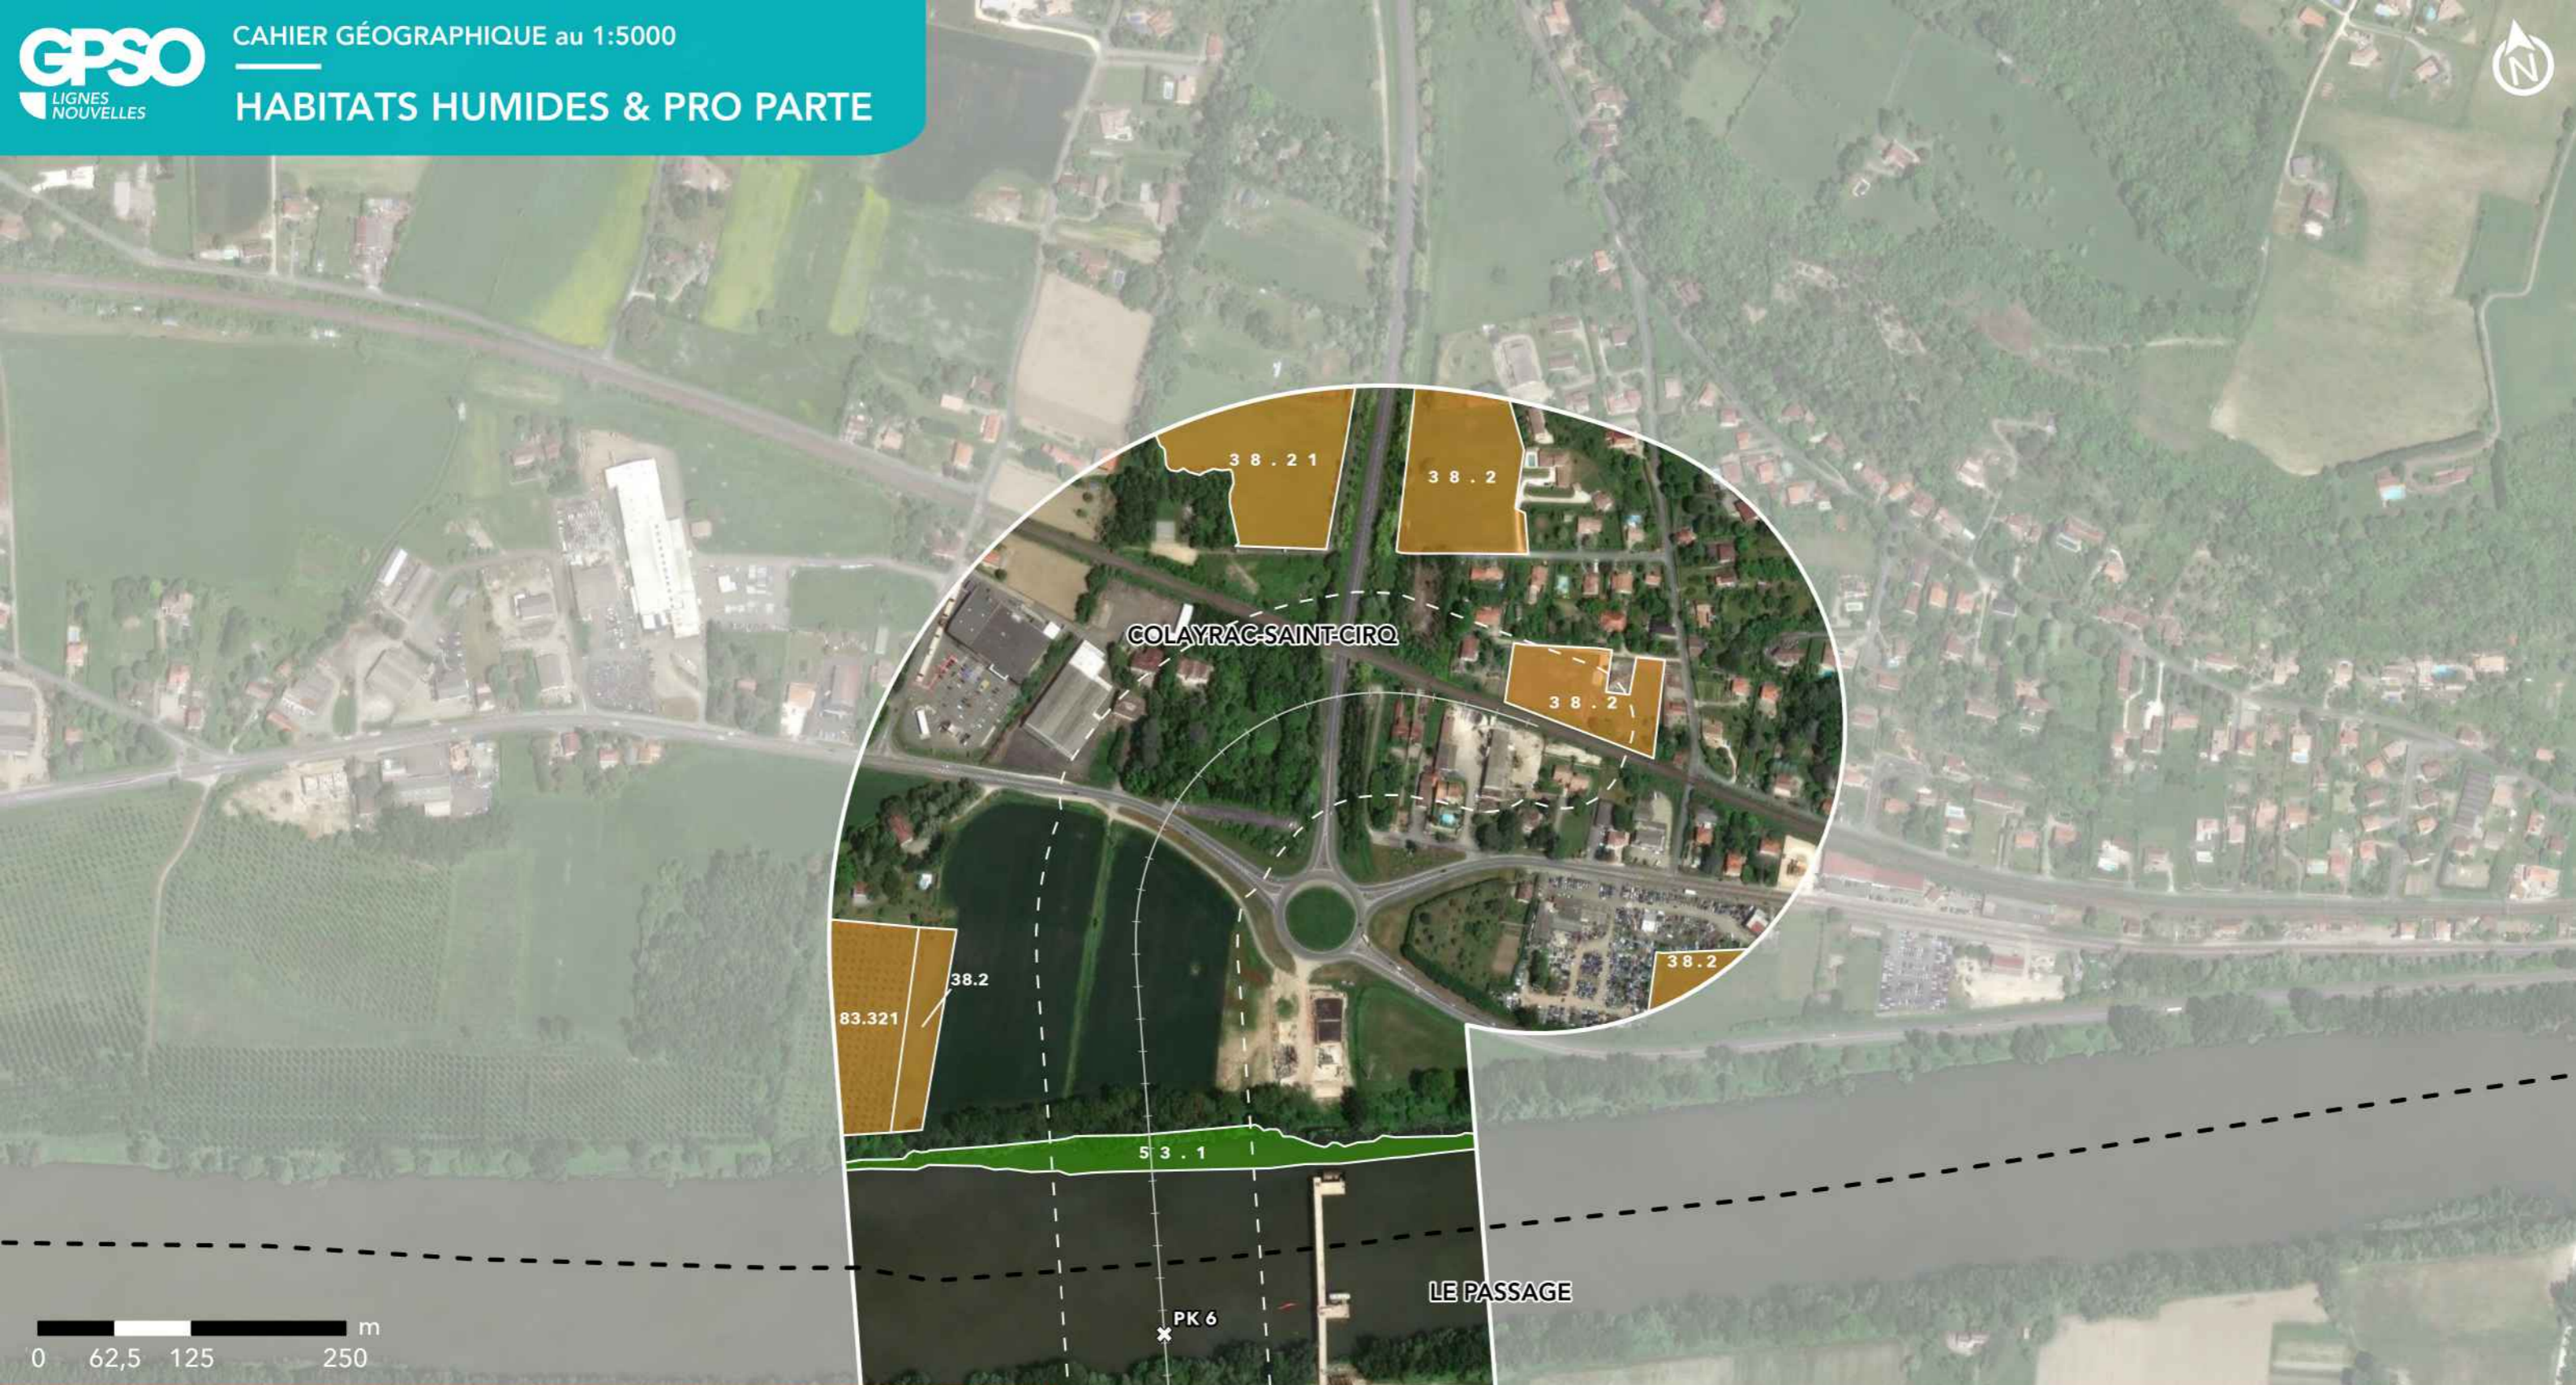

GPSO - DÉLIMITATION ET CARACTÉRISATION DES ZONES HUMIDES

TRONÇON BORDEAUX - TOULOUSE
Département du Lot-et-Garonne (47)
Section 2 - Planche 75/129

LÉGENDE

- Habitat caractérisé humide sur critère végétation
- Habitat caractérisé pro parte sur critère végétation