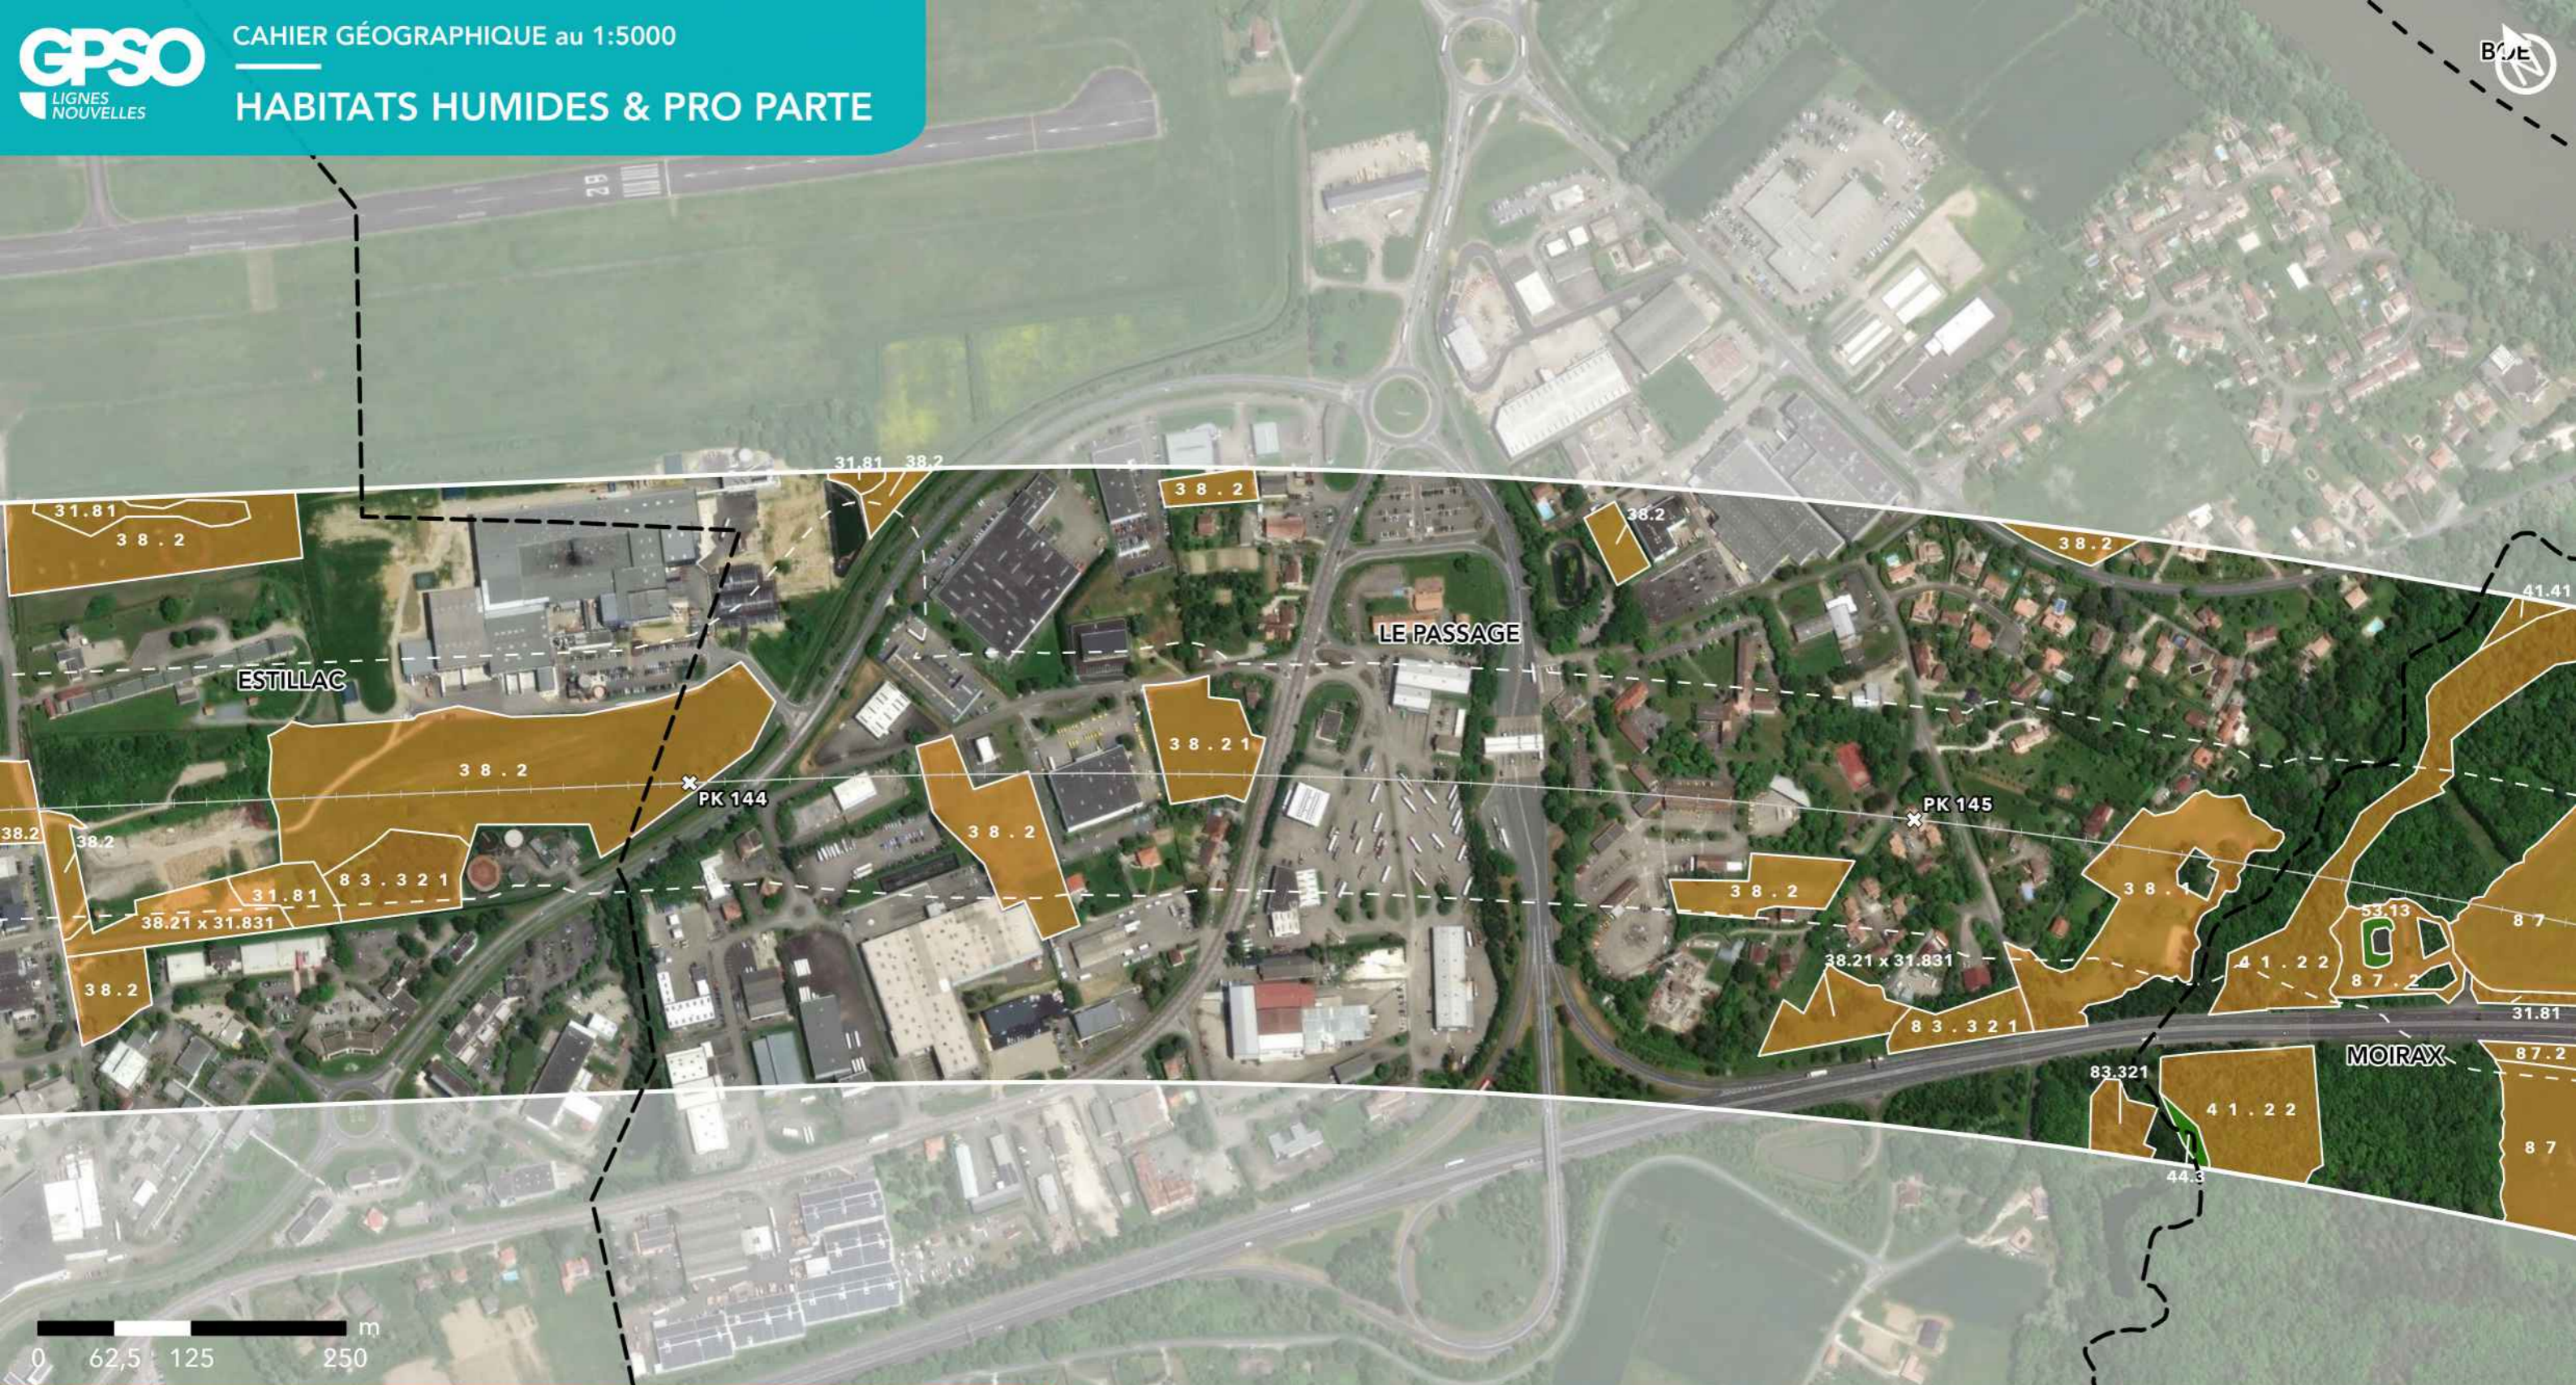

GPSO - DÉLIMITATION ET CARACTÉRISATION DES ZONES HUMIDES

TRONÇON BORDEAUX - TOULOUSE
Département du Lot-et-Garonne (47)
Section 2 - Planche 77/129

LÉGENDE

- Habitat caractérisé humide sur critère végétation
- Habitat caractérisé pro parte sur critère végétation