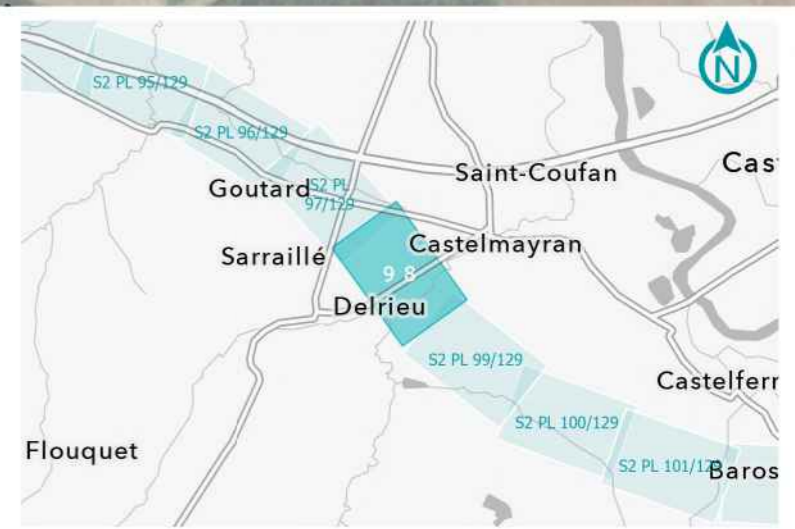

GPSO - DÉLIMITATION ET CARACTÉRISATION DES ZONES HUMIDES

TRONÇON BORDEAUX - TOULOUSE
Département du Tarn-et-Garonne (82)
Section 2 - Planche 98/129

LÉGENDE

- Habitat caractérisé humide sur critère végétation
- Habitat caractérisé pro parte sur critère végétation