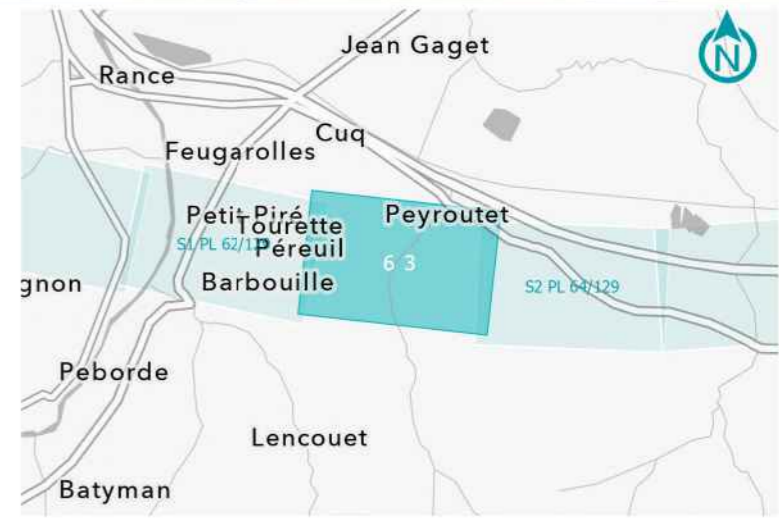

GPSO - DÉLIMITATION ET CARACTÉRISATION DES ZONES HUMIDES

TRONÇON BORDEAUX - TOULOUSE
 Département du Lot-et-Garonne (47)
 Section 1 - Planche 62/129

LÉGENDE

- Habitat caractérisé humide sur critère végétation
- Habitat caractérisé pro parte sur critère végétation

GPSO - DÉLIMITATION ET CARACTÉRISATION DES ZONES HUMIDES

TRONÇON BORDEAUX - TOULOUSE
 Département du Lot-et-Garonne (47)
 Section 2 - Planche 63/129

LÉGENDE

- Habitat caractérisé humide sur critère végétation
- Habitat caractérisé pro parte sur critère végétation