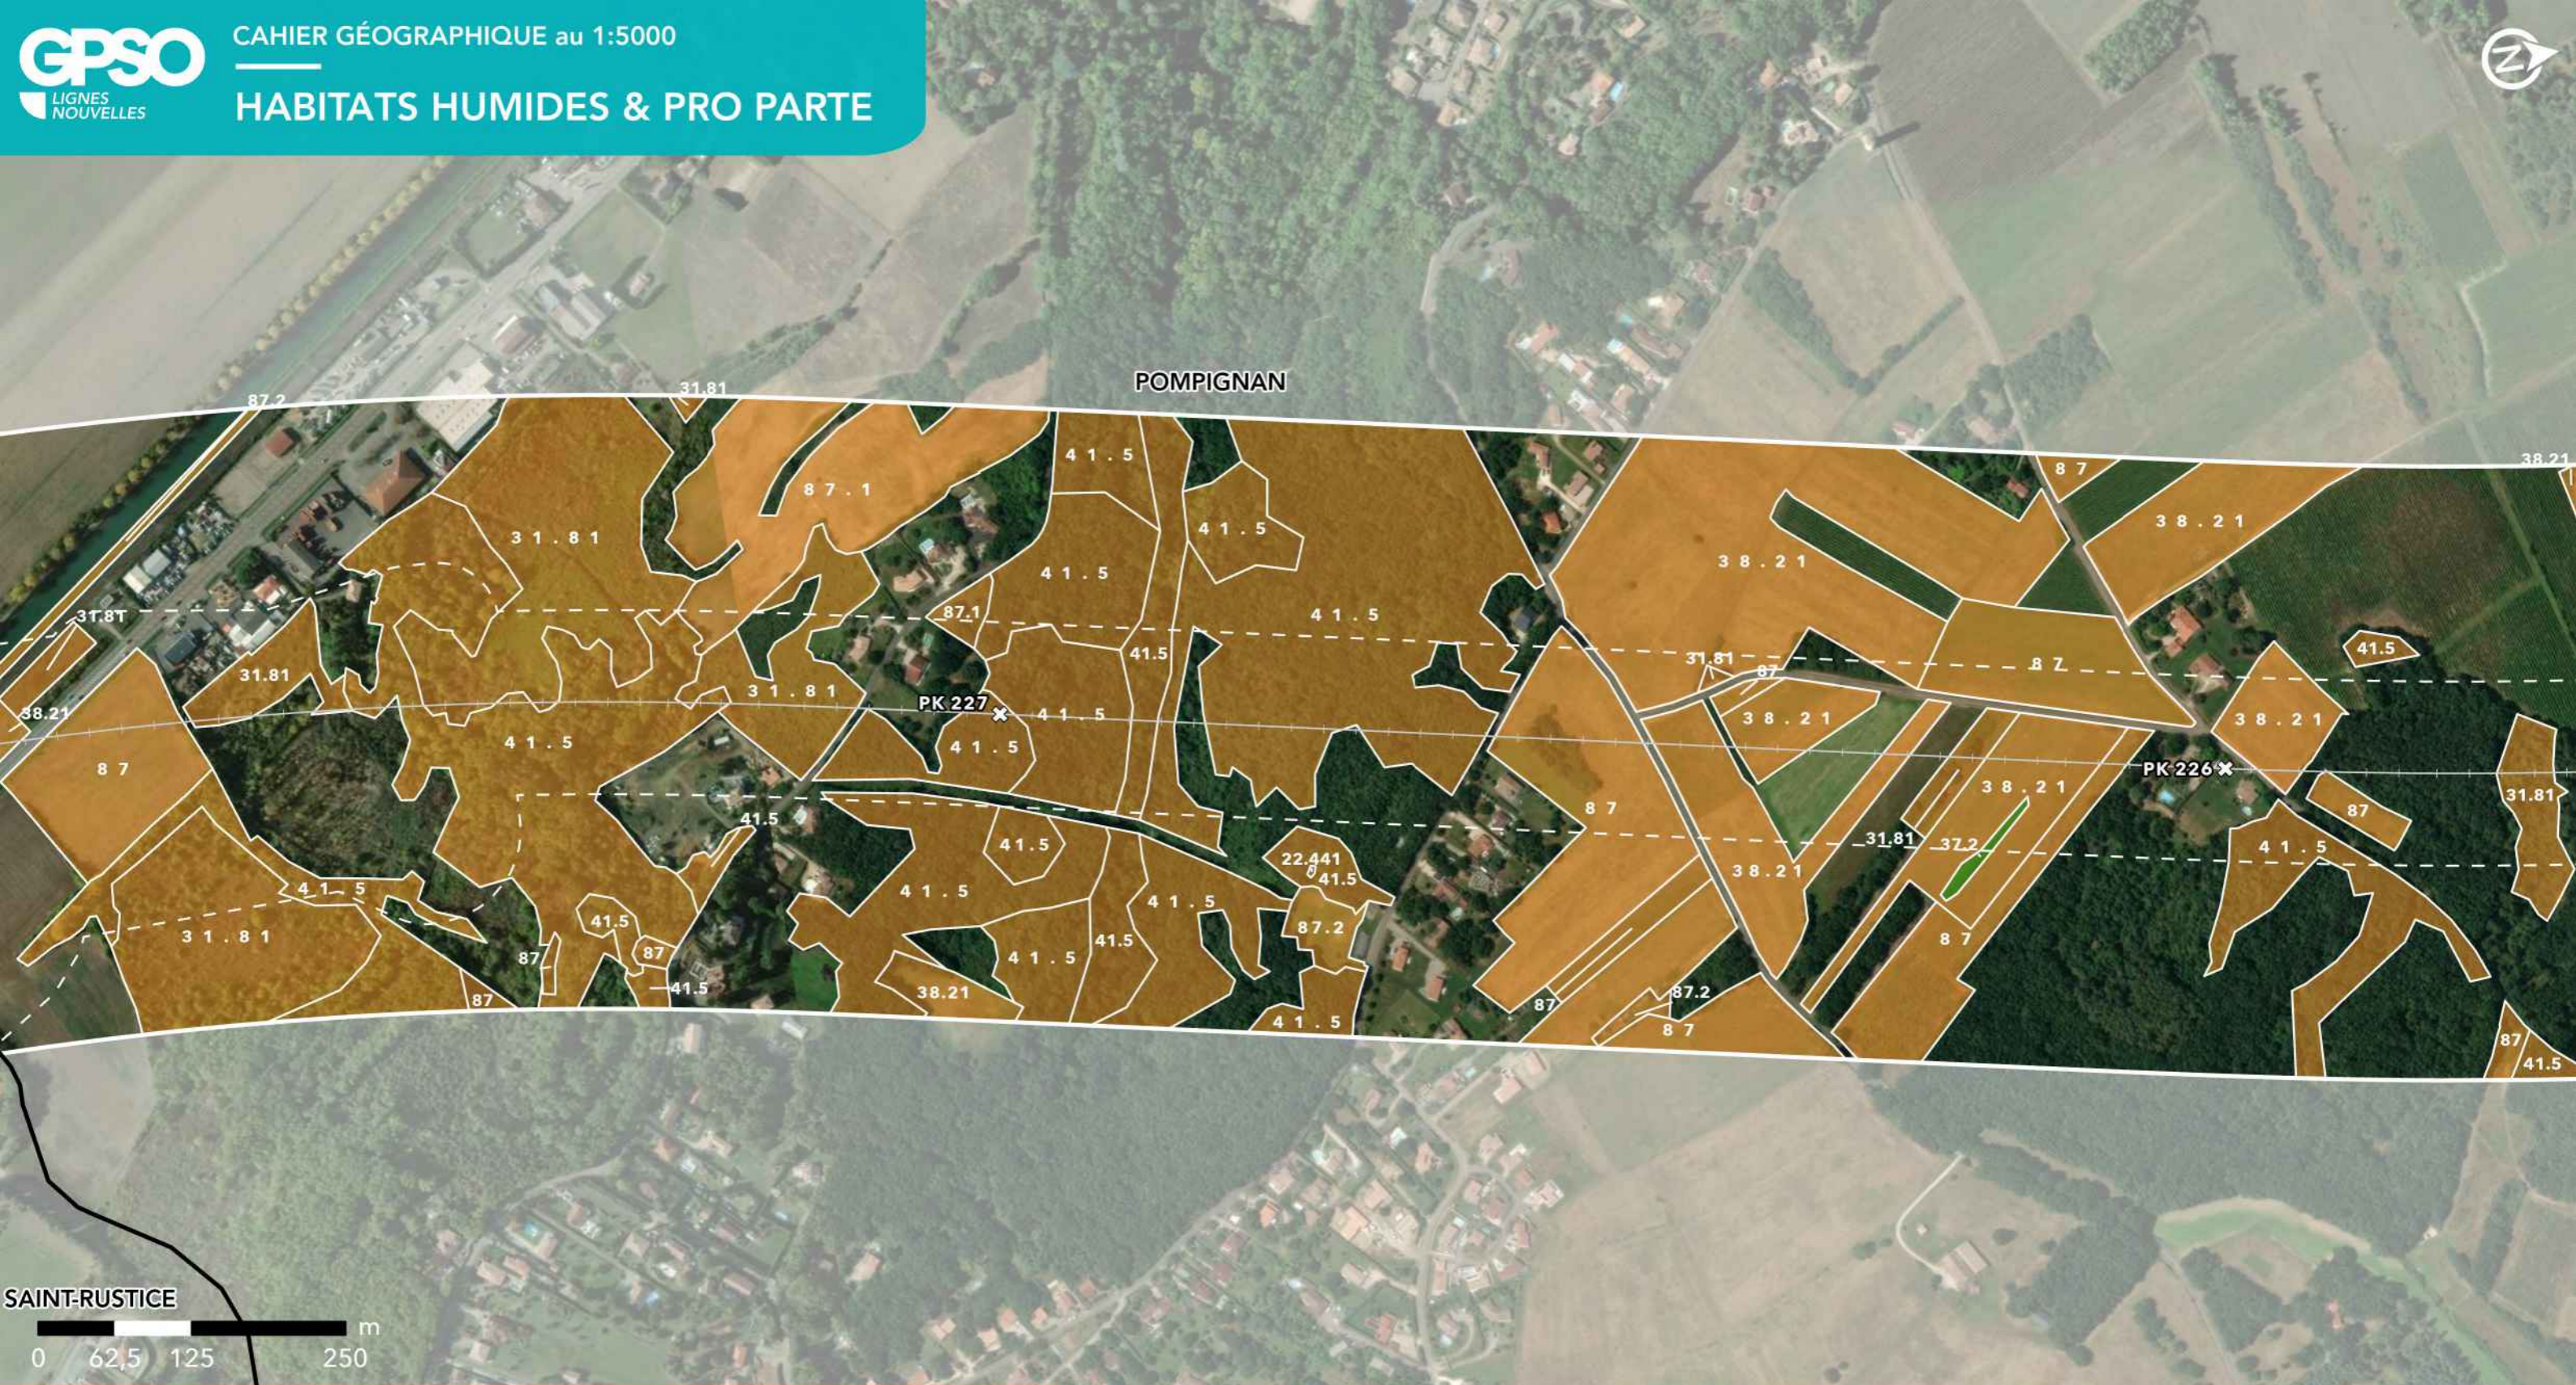

GPSO - DÉLIMITATION ET CARACTÉRISATION DES ZONES HUMIDES

TRONÇON BORDEAUX - TOULOUSE
Départements du Tarn-et-Garonne et de la Haute-Garonne (82/31)
Section 2 - Planche 124/129

LÉGENDE

- Habitat caractérisé humide sur critère végétation
- Habitat caractérisé pro parte sur critère végétation