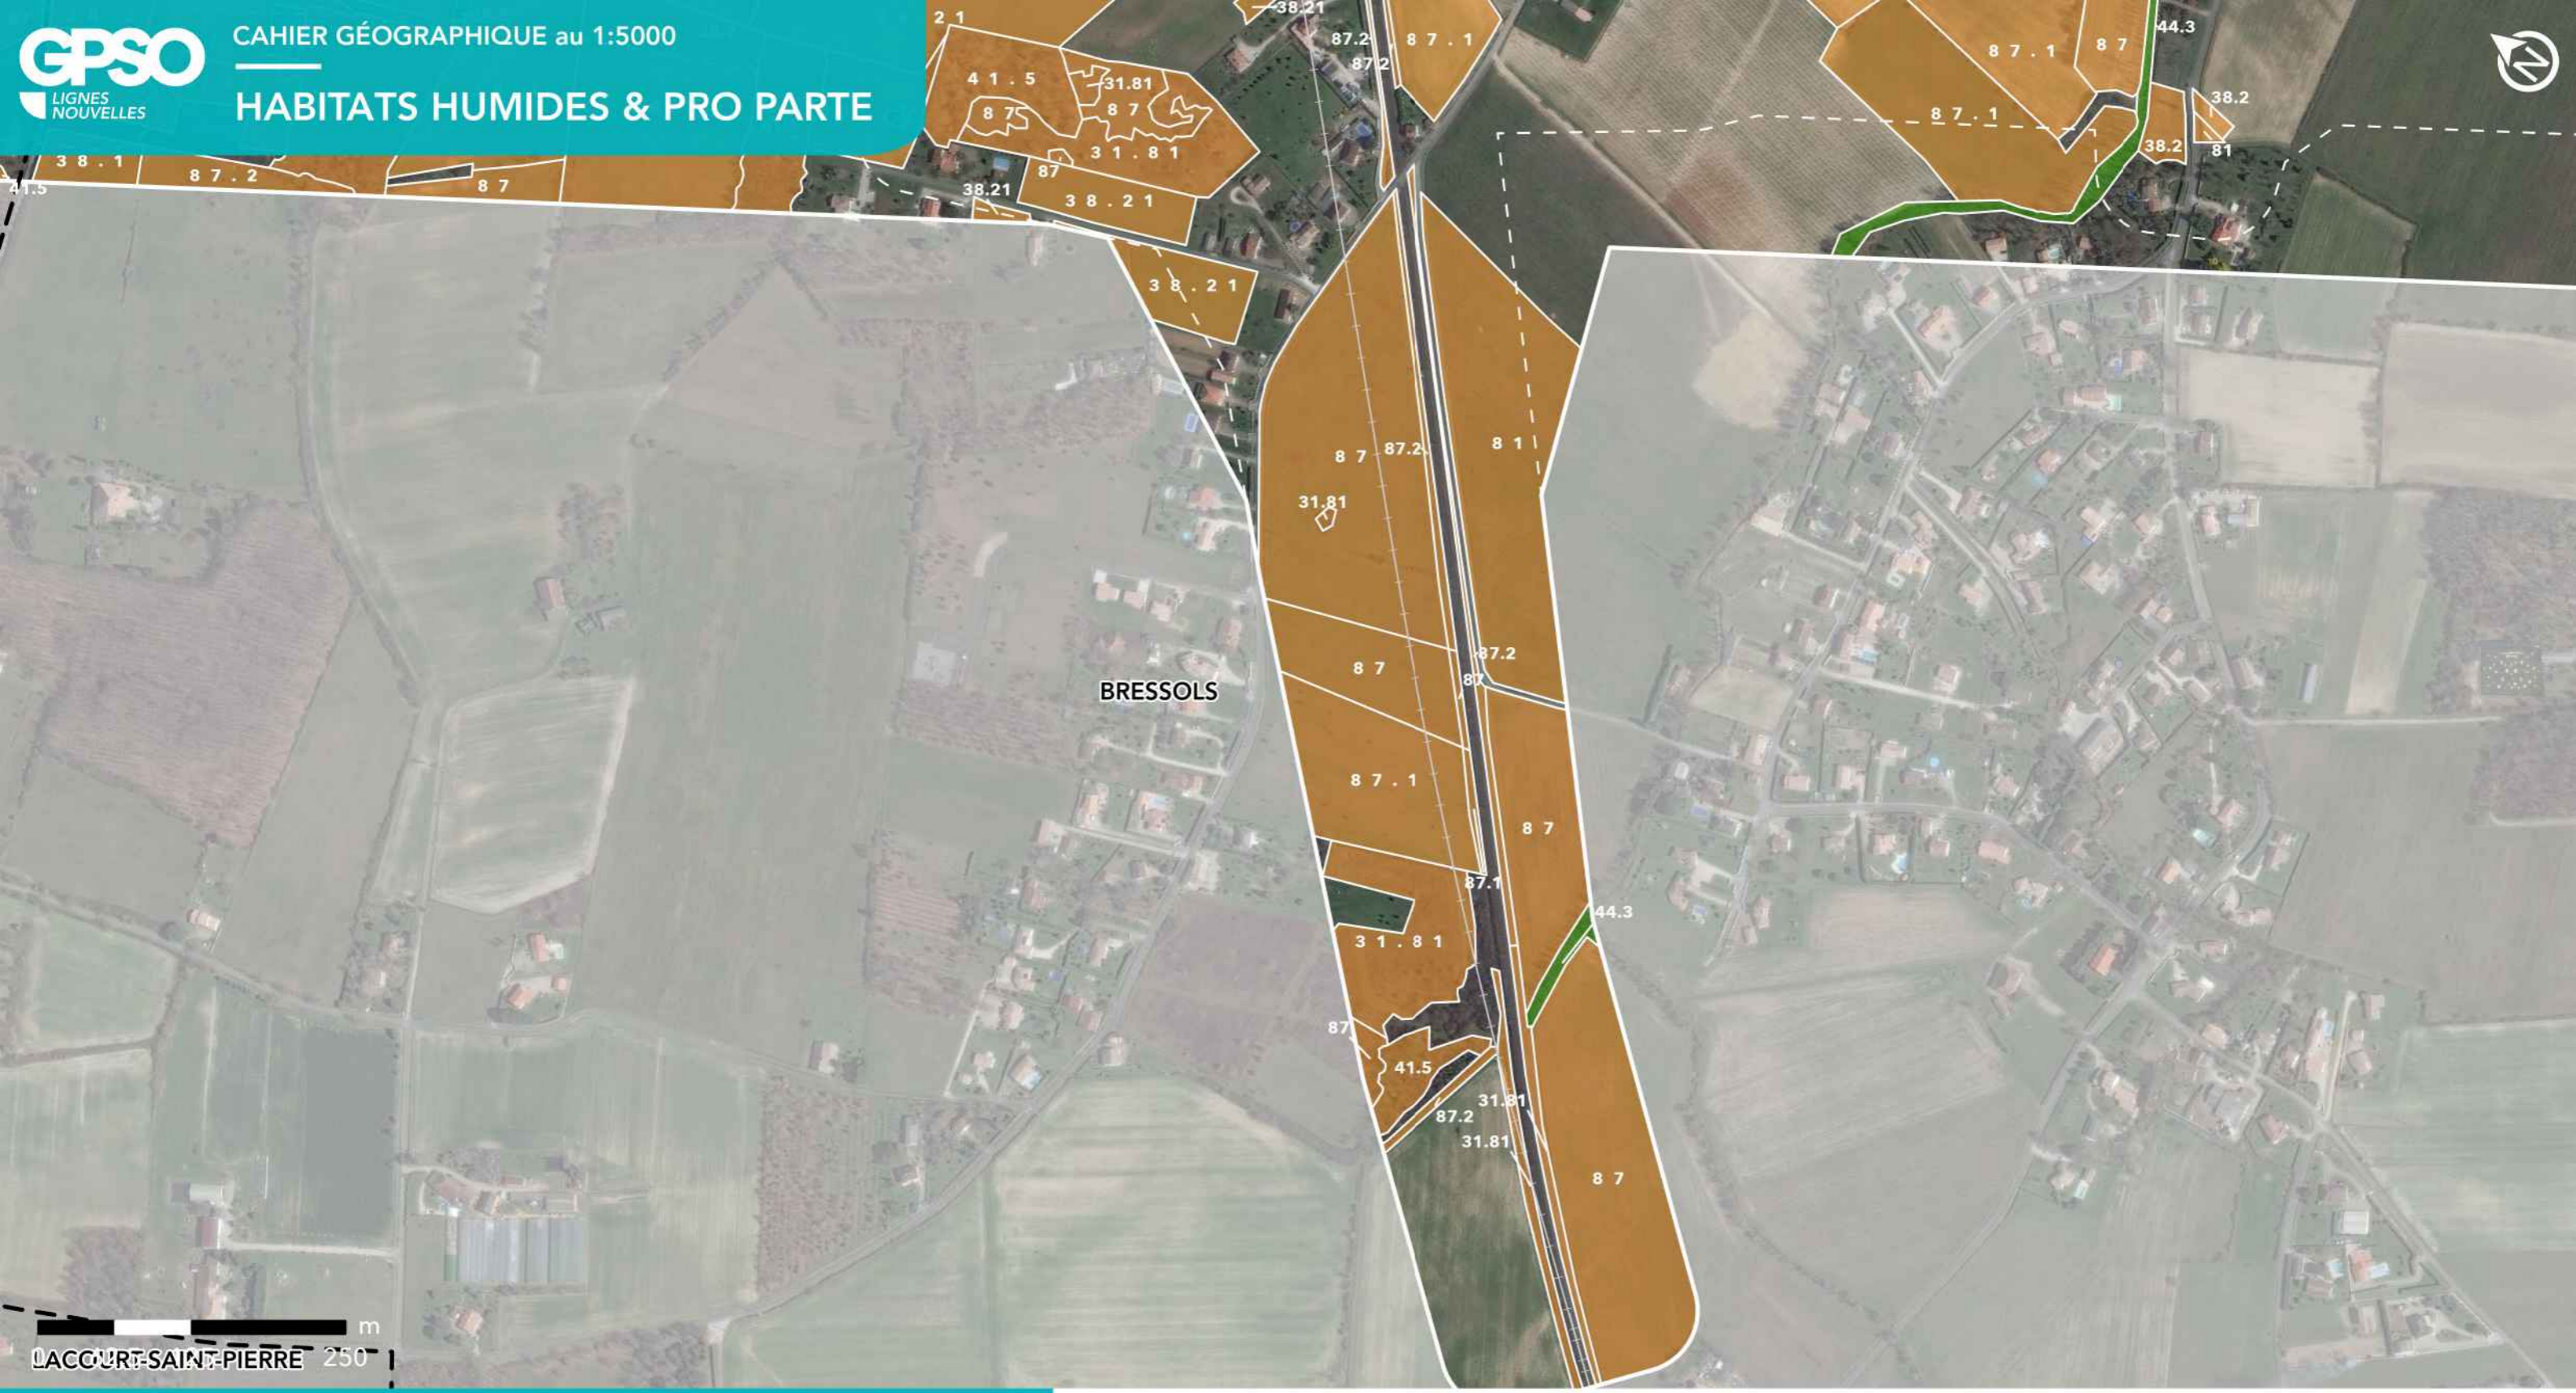

GPSO - DÉLIMITATION ET CARACTÉRISATION DES ZONES HUMIDES

TRONÇON BORDEAUX - TOULOUSE
Département du Tarn-et-Garonne (82)
Section 2 - Planche 114/129

LÉGENDE

- Habitat caractérisé humide sur critère végétation
- Habitat caractérisé pro parte sur critère végétation