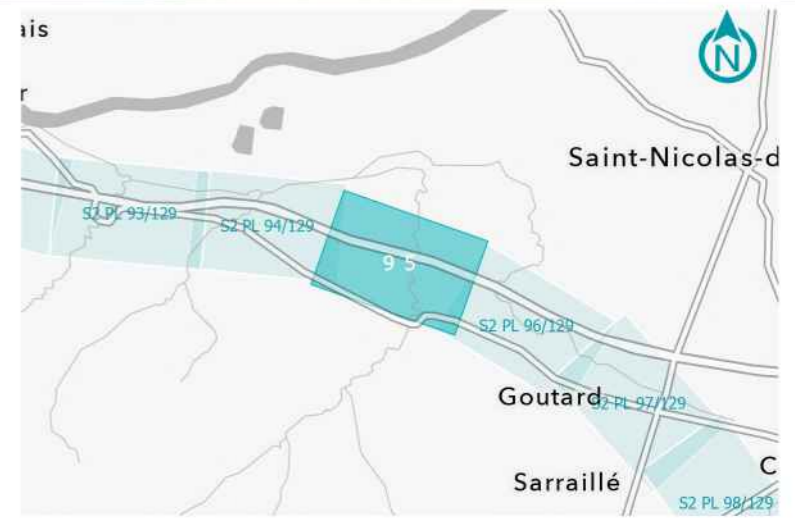

GPSO - DÉLIMITATION ET CARACTÉRISATION DES ZONES HUMIDES

TRONÇON BORDEAUX - TOULOUSE
Département du Tarn-et-Garonne (82)
Section 2 - Planche 95/129

LÉGENDE

- Habitat caractérisé humide sur critère végétation
- Habitat caractérisé pro parte sur critère végétation