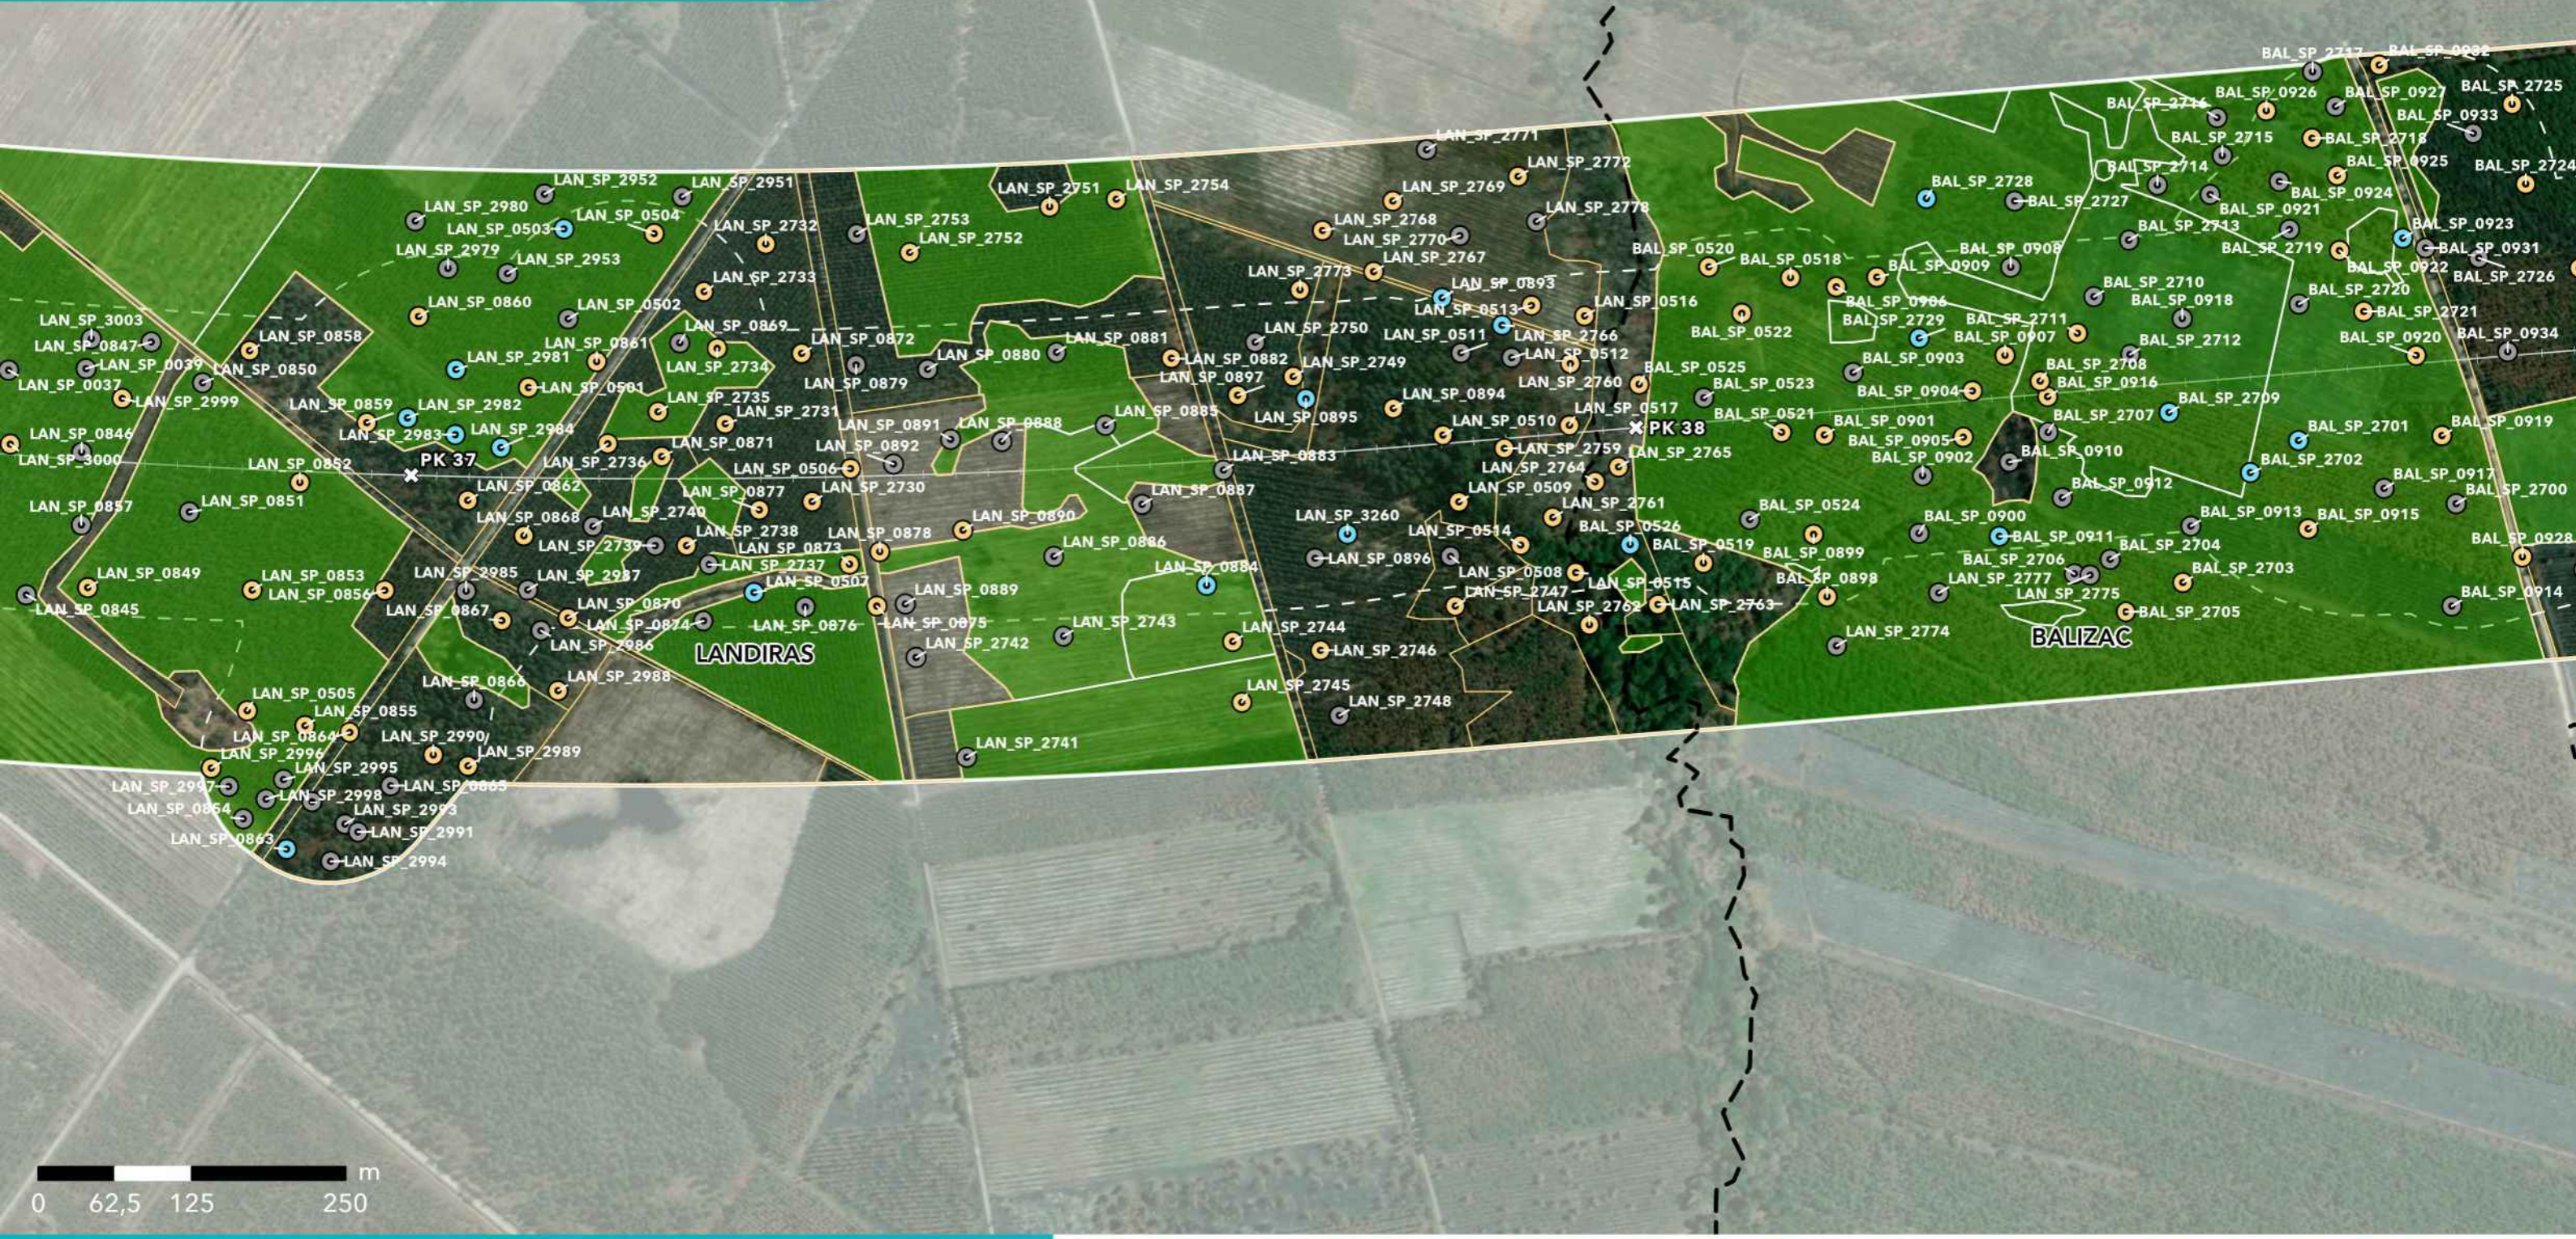

GPSO - DÉLIMITATION ET CARACTÉRISATION DES ZONES HUMIDES

TRONÇON BORDEAUX - TOULOUSE
Département de la Gironde (33)
Section 1 - Planche 14/129

LÉGENDE

- Sondage non conclusif
- Sondage non humide
- Sondage humide
- Habitat humide sur critère végétation
- Habitat non humide ou pro parte