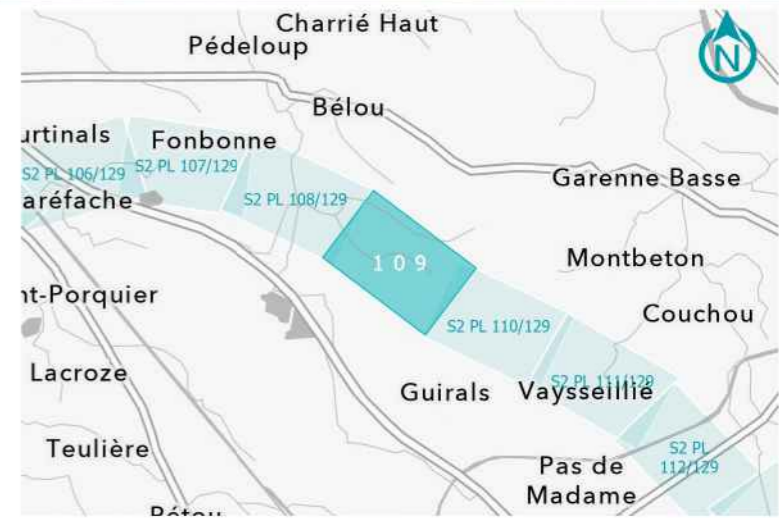

GPSO - DÉLIMITATION ET CARACTÉRISATION DES ZONES HUMIDES

TRONÇON BORDEAUX - TOULOUSE
Département du Tarn-et-Garonne (82)
Section 2 - Planche 109/129

LÉGENDE

- Habitat caractérisé humide sur critère végétation
- Habitat caractérisé pro parte sur critère végétation