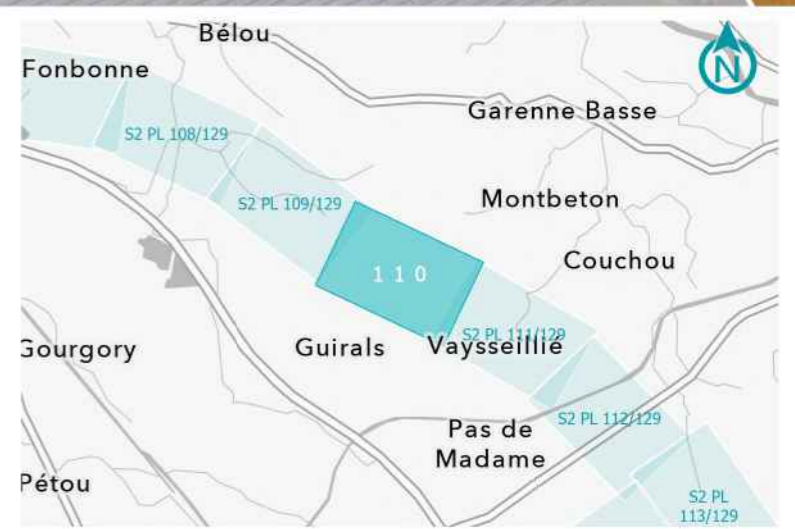

GPSO - DÉLIMITATION ET CARACTÉRISATION DES ZONES HUMIDES

TRONÇON BORDEAUX - TOULOUSE
Département du Tarn-et-Garonne (82)
Section 2 - Planche 110/129

LÉGENDE

- Habitat caractérisé humide sur critère végétation
- Habitat caractérisé pro parte sur critère végétation