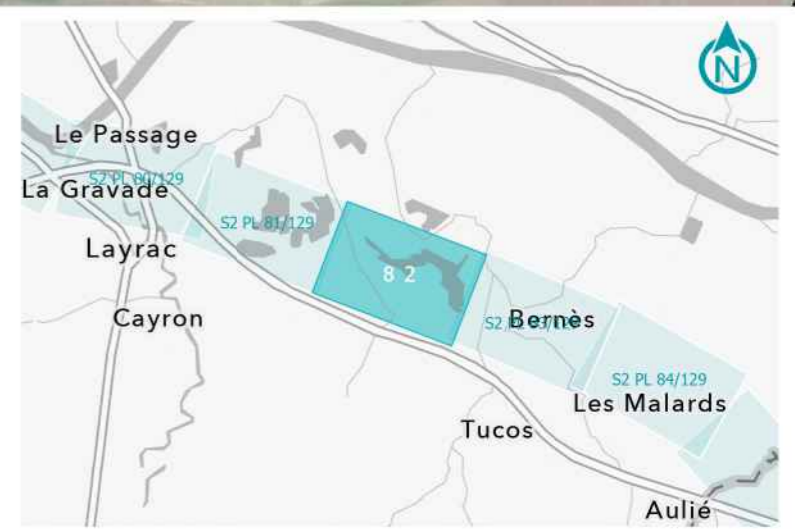

GPSO - DÉLIMITATION ET CARACTÉRISATION DES ZONES HUMIDES

TRONÇON BORDEAUX - TOULOUSE
Département du Lot-et-Garonne (47)
Section 2 - Planche 82/129

LÉGENDE

- Habitat caractérisé humide sur critère végétation
- Habitat caractérisé pro parte sur critère végétation