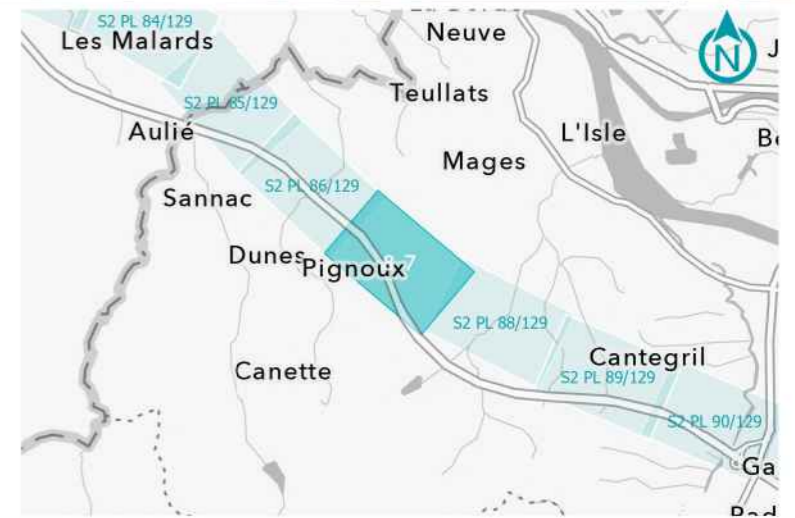

GPSO - DÉLIMITATION ET CARACTÉRISATION DES ZONES HUMIDES

TRONÇON BORDEAUX - TOULOUSE
 Départements du Lot-et-Garonne et du Tarn-et-Garonne (47/82)
 Section 2 - Planche 85/129

LÉGENDE

- Habitat caractérisé humide sur critère végétation
- Habitat caractérisé pro parte sur critère végétation

GPSO - DÉLIMITATION ET CARACTÉRISATION DES ZONES HUMIDES

TRONÇON BORDEAUX - TOULOUSE
 Département du Tarn-et-Garonne (82)
 Section 2 - Planche 87/129

LÉGENDE

- Habitat caractérisé humide sur critère végétation
- Habitat caractérisé pro parte sur critère végétation