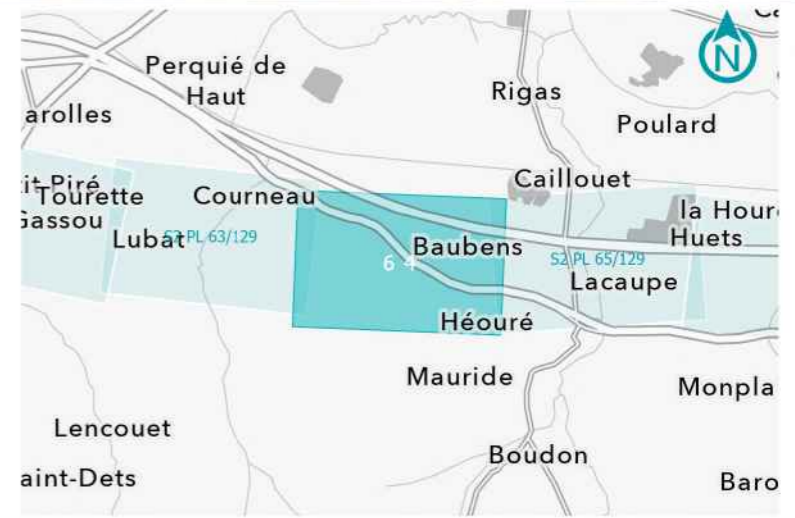

GPSO - DÉLIMITATION ET CARACTÉRISATION DES ZONES HUMIDES

TRONÇON BORDEAUX - TOULOUSE
Département du Lot-et-Garonne (47)
Section 2 - Planche 64/129

LÉGENDE

- Habitat caractérisé humide sur critère végétation
- Habitat caractérisé pro parte sur critère végétation